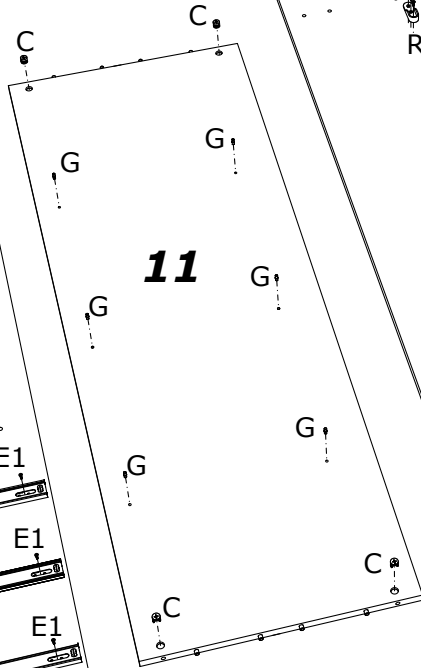

# Matis AP 230

Elegance line

N A M E Š T A J • www.matis.rs

Senjak bb\*32250 Ivanjica\*Srbija

Tel:032 651 159\* Fax:032 651 060

office@matis.rs\*veleprodaja@matis.rs\*www.matis.rs

A

B

C

4 x16 mm

E2

G

R2

V

W

N8(L=500mm)

3.5 x16 mm

E1