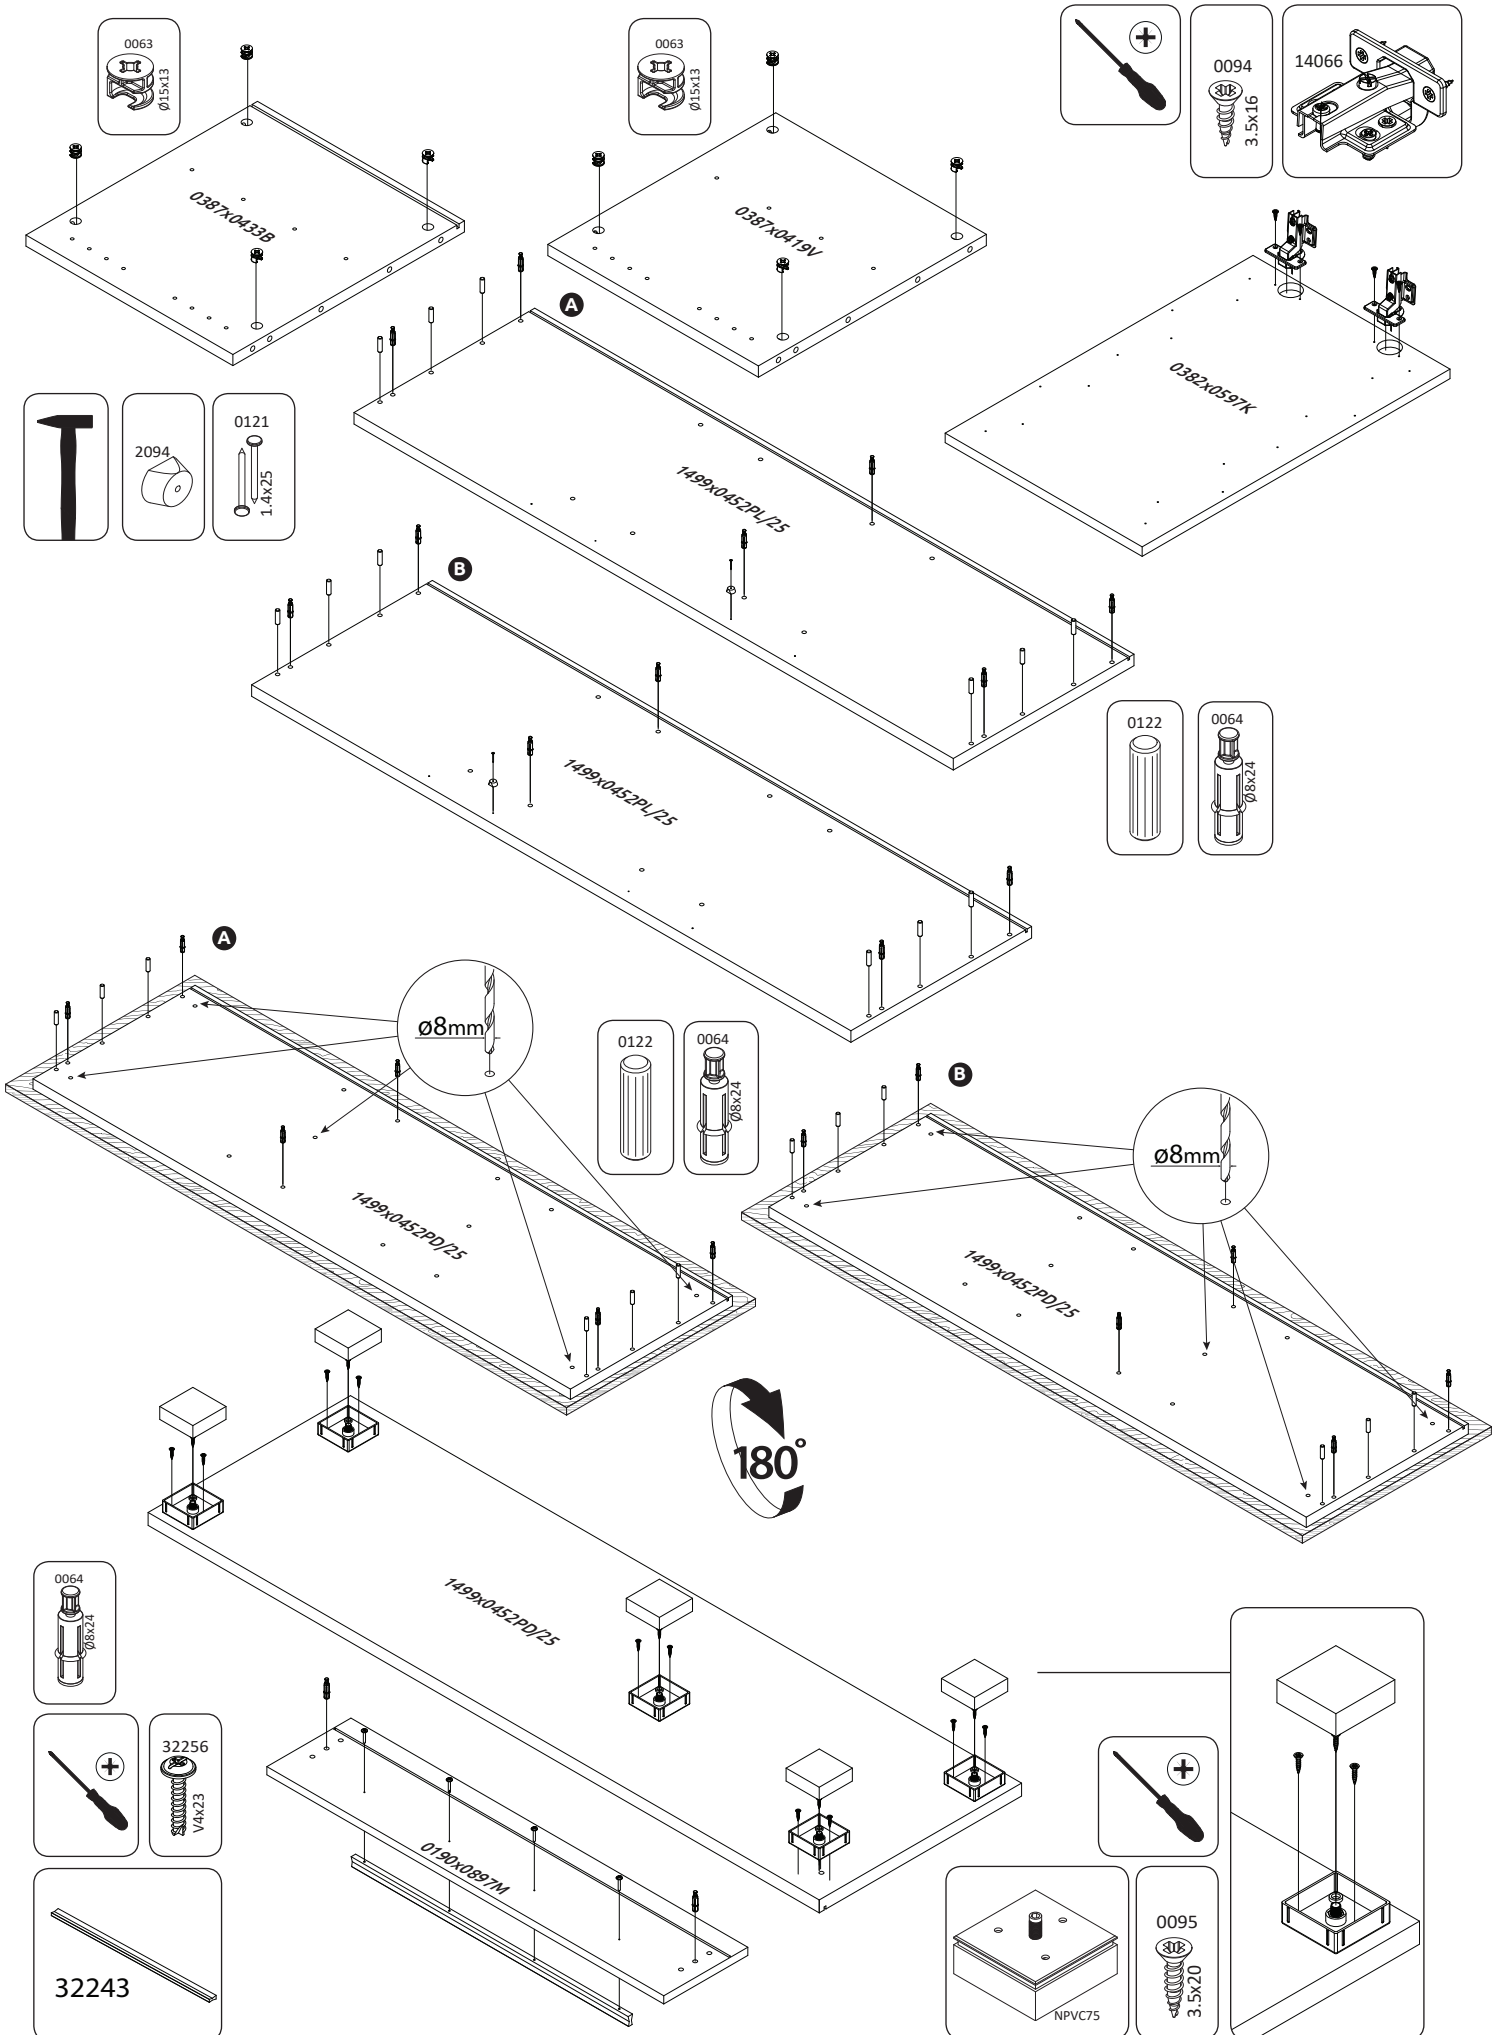

VAŽNO – PRE UPOTREBE PAŽLJIVO PROČITAJTE I SAČUVAJTE UPUTSTVO

IMPORTANT – READ CAREFULLY – RETAIN FOR FUTURE REFERENCE

WICHTIG – SORGFÄLTIG LESEN UND AUFBEWAHREN

CZ – MONTÁŽNÍ NÁVOD

WAŻNE – PRZED UŻYCIEM NALEŻY DOKŁADNIE ZAPOZNAĆ SIĘ Z NINIEJSZĄ INSTRUKCJĄ I ZACHOWAĆ JĄ

TV150-1K2F/PN

LWH - 1499x452x462

41730

27.03.2019

1

2

3

4

5

6

7

8

9

10

A

B

12

13

14

15

16

17

18