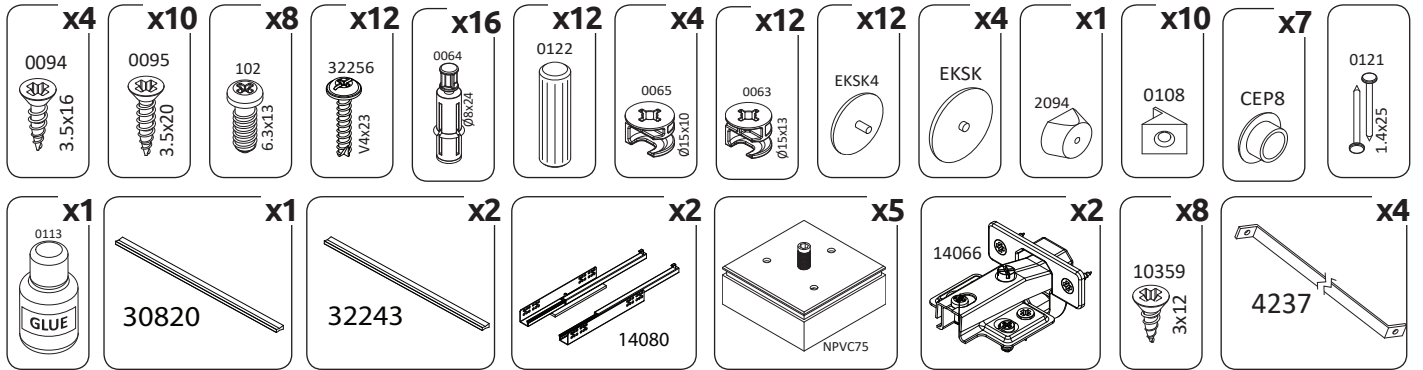

TV150-1K2F/PN

LWH - 1499x452x462

41730

27.03.2019

1

2

3

4