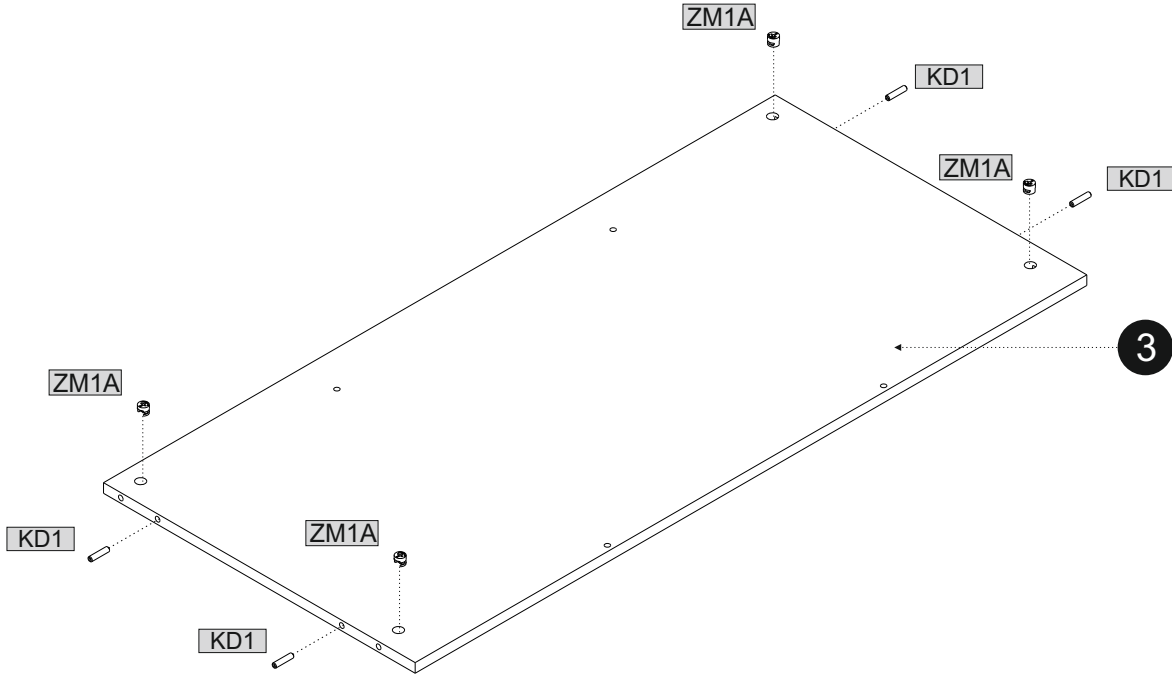

RUBIC D 120 2D

1/3				
	L [mm]	W [mm]	T [mm]	
3	1167	542	16	x1
4	1167	542	16	x1
5	1167	60	16	x1
6	1167	60	16	x1
7	1167	60	16	x1

2/3				
	L [mm]	W [mm]	T [mm]	
1	1800	560	16	x1
2	1800	560	16	x1

3/3				
	L [mm]	W [mm]	T [mm]	
8	1735	1185	3	x1
9	1735	596	16	x1
10	1735	596	16	x1

 KS1 2	 KK1 1	 S1 8	 SG1 4	 W9 4	 ZM1 4	 DS1 1	 LN160 2
 ZP 6	 Z1P 6	 KD1 18	 KRW1 2	 WU1 4	 ZM1B 10	 ZM1A 10	 W11 6
 W1 20	 W4 12						

01

	ZM1B	10		ZP	6		DS1	1		W11	2
3,5x16											

02

			8x35
ZM1A	8	KD1	8

			
ZM1A	2	KD1	10

05

06

07

	8		20
S1	8	W1	20

3x16

09

					
KS1	2	KRW1	2	W11	4
		06x40			3,5x16