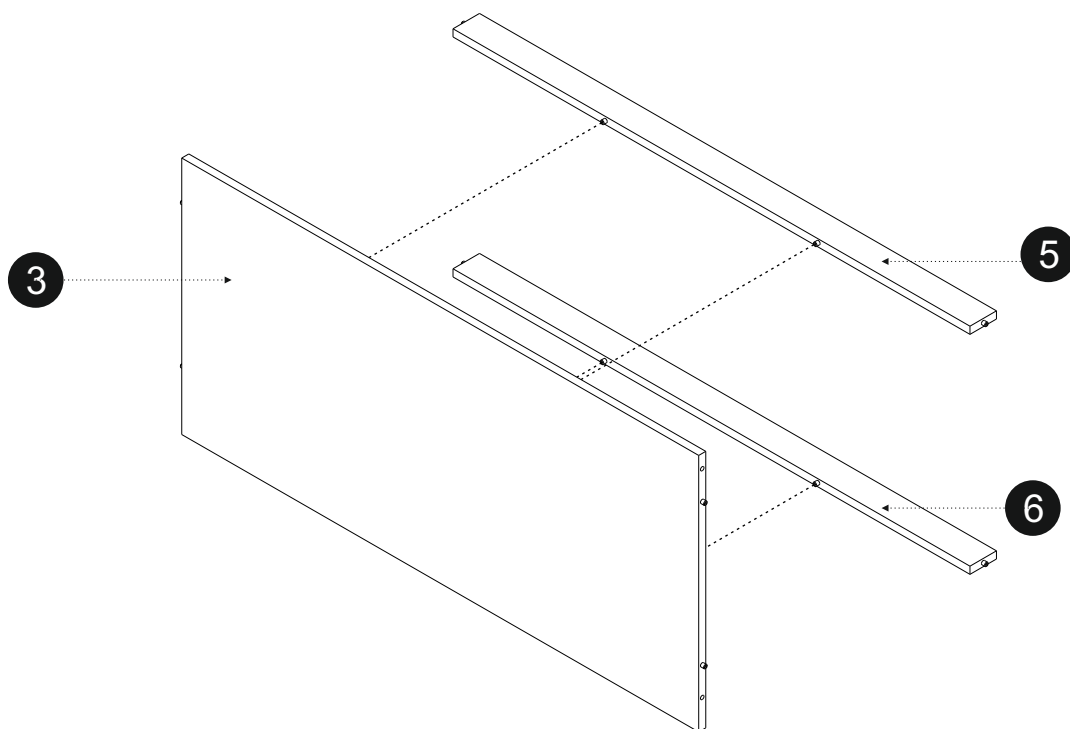

ZM1A	2	KD1	10