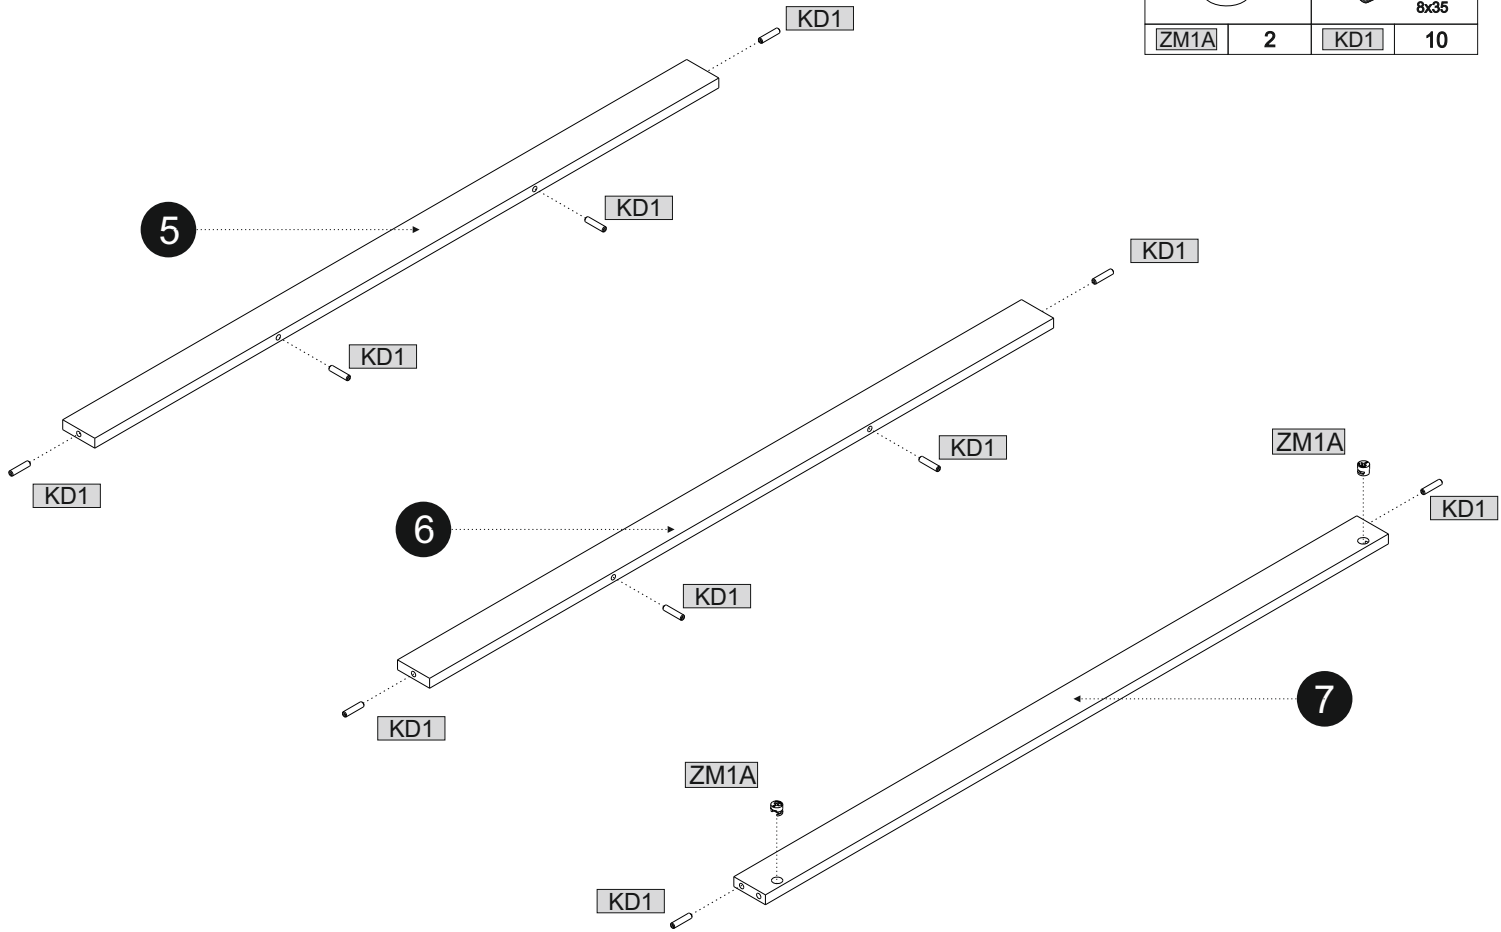

RUBIC D 120 2D

1/3				
	L [mm]	W [mm]	T [mm]	
3	1167	542	16	x1
4	1167	542	16	x1
5	1167	60	16	x1
6	1167	60	16	x1
7	1167	60	16	x1

2/3				
	L [mm]	W [mm]	T [mm]	
1	1800	560	16	x1
2	1800	560	16	x1

3/3				
	L [mm]	W [mm]	T [mm]	
8	1735	1185	3	x1
9	1735	596	16	x1
10	1735	596	16	x1

 KS1 2	 KK1 1	 S1 8	 SG1 4	 W9 4	 ZM1 4	 DS1 1	 LN160 2
 ZP 6	 Z1P 6	 KD1 18	 KRW1 2	 WU1 4	 ZM1B 10	 ZM1A 10	 W11 6
 W1 20	 W4 12						

01

	ZM1B	10		ZP	6		DS1	1		W11	2
3,5x16											

02

			8x35
ZM1A	8	KD1	8

			
ZM1A	2	KD1	10

05

06

07

	8		20
S1	8	W1	20

3x16

09

					
KS1	2	KRW1	2	W11	4
		06x40			3,5x16

10

11 x2

12

	4x27		
WU1	4	LN160	2

13

	
ZM1	4

	
4x40	
W9	2