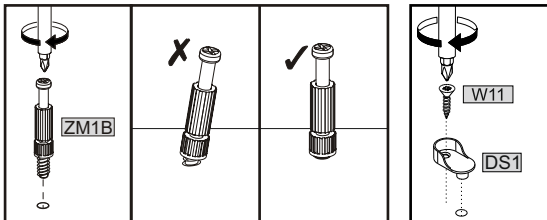

RUBIC D 120 2D

1/3				
	L [mm]	W [mm]	T [mm]	
3	1167	542	16	x1
4	1167	542	16	x1
5	1167	60	16	x1
6	1167	60	16	x1
7	1167	60	16	x1

2/3				
	L [mm]	W [mm]	T [mm]	
1	1800	560	16	x1
2	1800	560	16	x1

3/3				
	L [mm]	W [mm]	T [mm]	
8	1735	1185	3	x1
9	1735	596	16	x1
10	1735	596	16	x1

 KS1 2	 KK1 1	 S1 8	 SG1 4	 W9 4	 ZM1 4	 DS1 1	 LN160 2
 ZP 6	 Z1P 6	 KD1 18	 KRW1 2	 WU1 4	 ZM1B 10	 ZM1A 10	 W11 6
 W1 20	 W4 12						

01

	ZM1B	10		ZP	6		DS1	1		W11	2
3,5x16											

02

			8x35
ZM1A	8	KD1	8