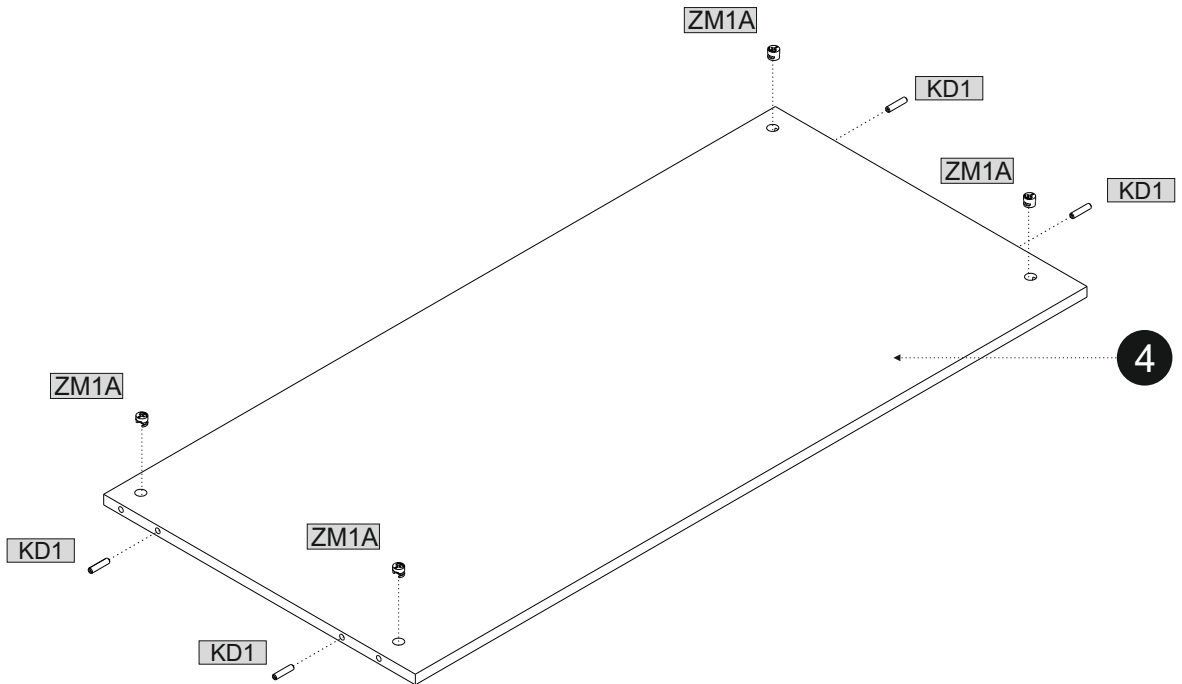

RUBIC D 120 2D

1/3				
	L [mm]	W [mm]	T [mm]	
3	1167	542	16	x1
4	1167	542	16	x1
5	1167	60	16	x1
6	1167	60	16	x1
7	1167	60	16	x1

2/3				
	L [mm]	W [mm]	T [mm]	
1	1800	560	16	x1
2	1800	560	16	x1

3/3				
	L [mm]	W [mm]	T [mm]	
8	1735	1185	3	x1
9	1735	596	16	x1
10	1735	596	16	x1

 KS1 2	 KK1 1	 S1 8	 SG1 4	 W9 4	 ZM1 4	 DS1 1	 LN160 2
 ZP 6	 Z1P 6	 KD1 18	 KRW1 2	 WU1 4	 ZM1B 10	 ZM1A 10	 W11 6
 W1 20	 W4 12						

01

	ZM1B	10		ZP	6		DS1	1		W11	2
3,5x16											

02

			8x35
ZM1A	8	KD1	8

			
ZM1A	2	KD1	10

05

06

07

	8		20
S1	8	W1	20

3x16

09

					
KS1	2	KRW1	2	W11	4
		06x40			3,5x16