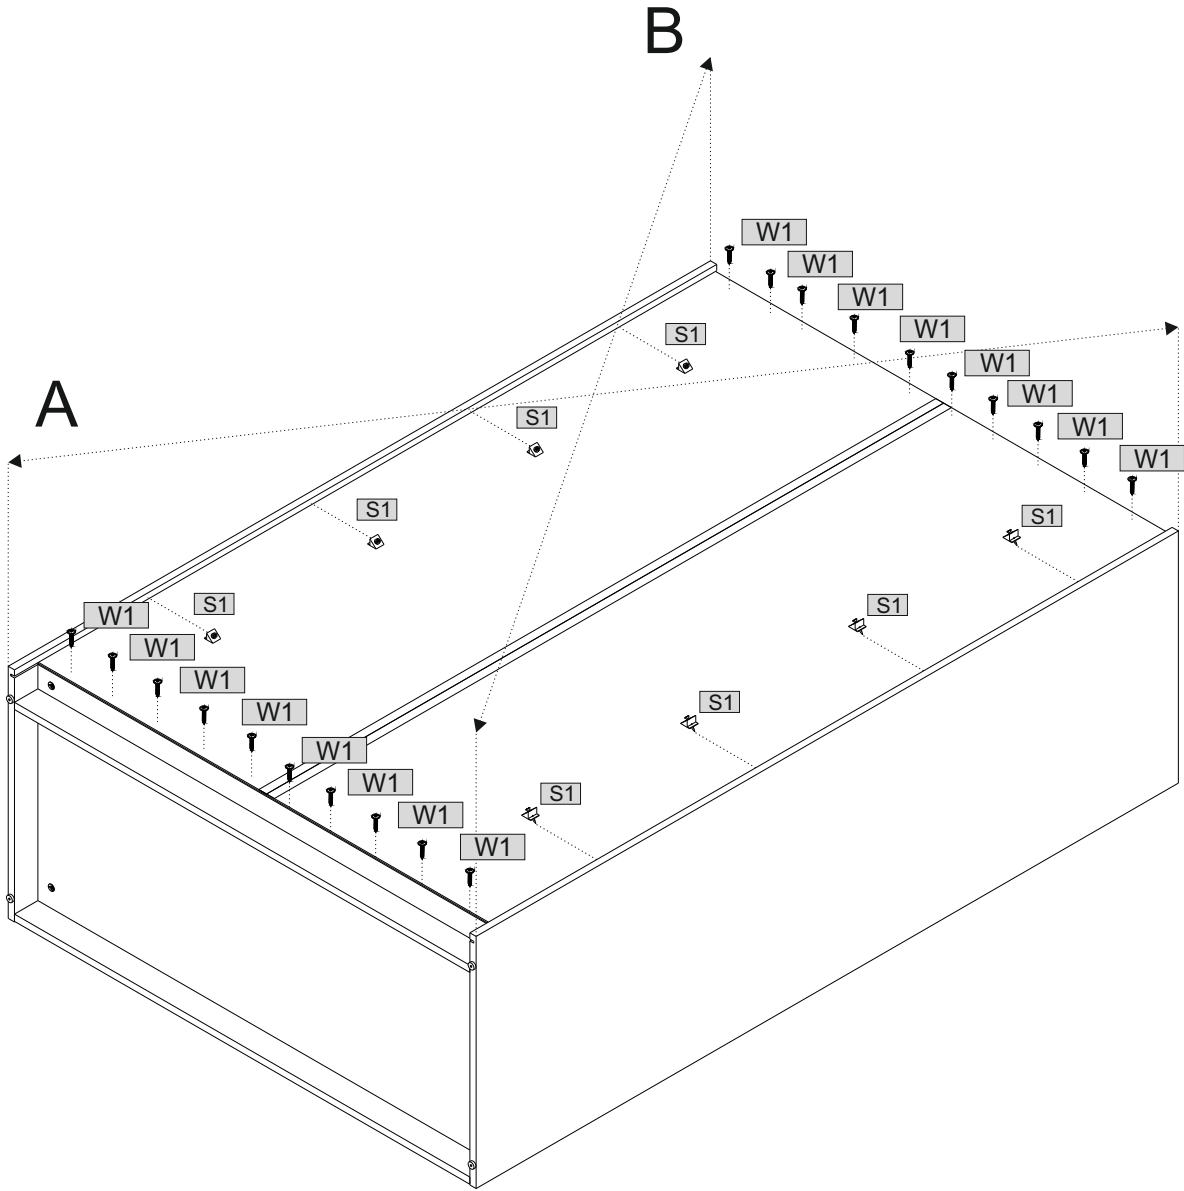

RUBIC D 120 2D

1/3				
	L [mm]	W [mm]	T [mm]	
3	1167	542	16	x1
4	1167	542	16	x1
5	1167	60	16	x1
6	1167	60	16	x1
7	1167	60	16	x1

2/3				
	L [mm]	W [mm]	T [mm]	
1	1800	560	16	x1
2	1800	560	16	x1

3/3				
	L [mm]	W [mm]	T [mm]	
8	1735	1185	3	x1
9	1735	596	16	x1
10	1735	596	16	x1

			
ZM1A	2	KD1	10

05

06

07

	8		20
S1	8	W1	20

3x16

09

					
KS1	2	KRW1	2	W11	4
		06x40			3,5x16