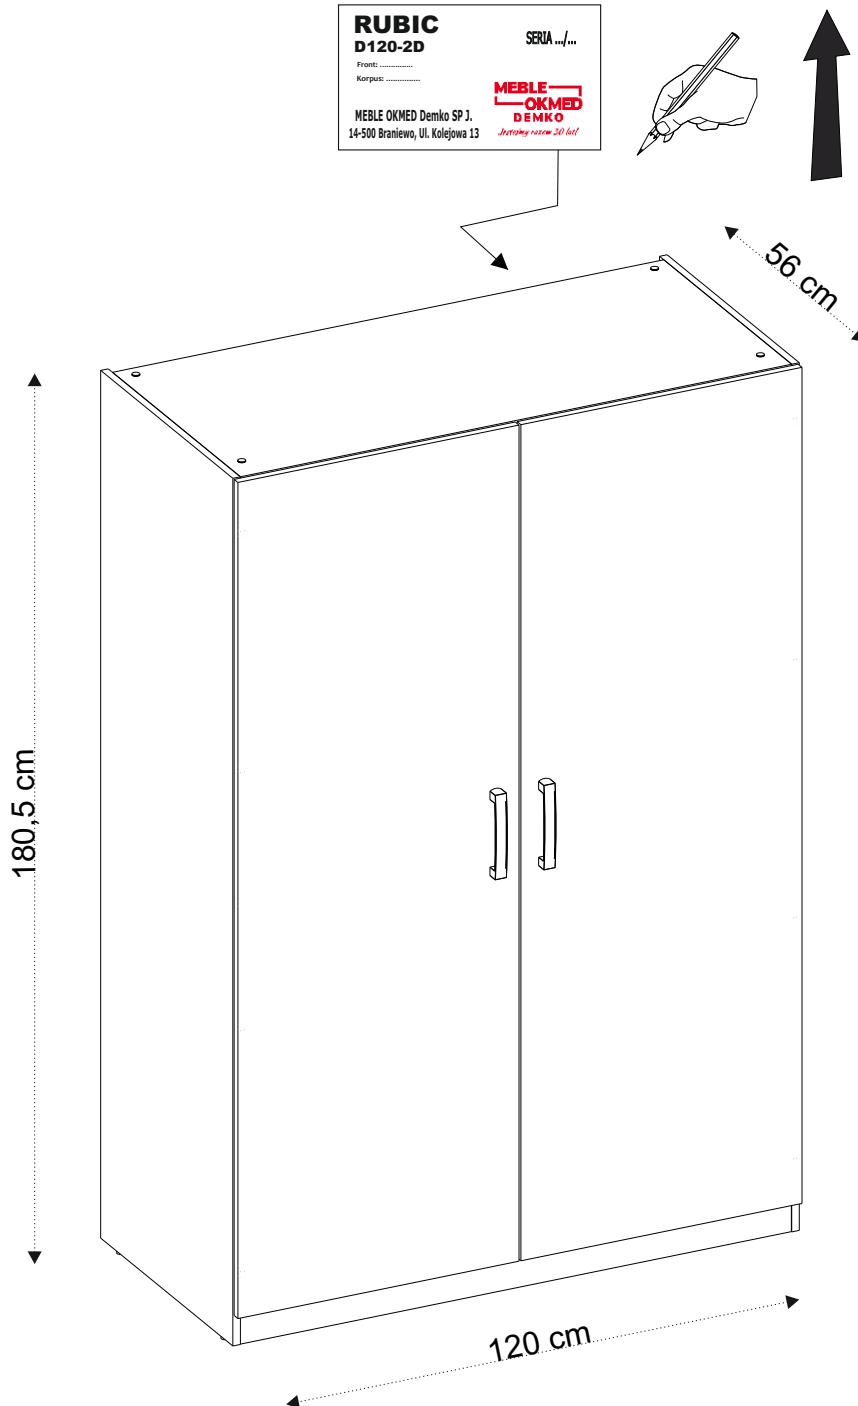

RUBIC D 120 2D

1/3				
	L [mm]	W [mm]	T [mm]	
3	1167	542	16	x1
4	1167	542	16	x1
5	1167	60	16	x1
6	1167	60	16	x1
7	1167	60	16	x1

2/3				
	L [mm]	W [mm]	T [mm]	
1	1800	560	16	x1
2	1800	560	16	x1

3/3				
	L [mm]	W [mm]	T [mm]	
8	1735	1185	3	x1
9	1735	596	16	x1
10	1735	596	16	x1