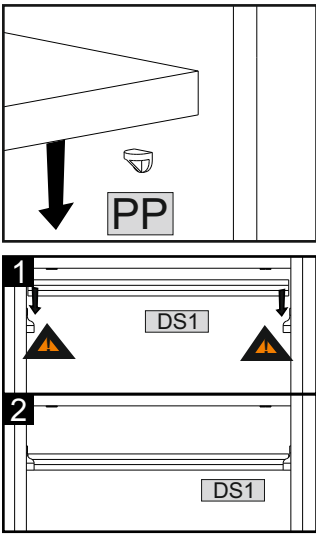

RUBIC D 120 2D

1/3				
	L [mm]	W [mm]	T [mm]	
3	1167	542	16	x1
4	1167	542	16	x1
5	1167	60	16	x1
6	1167	60	16	x1
7	1167	60	16	x1

2/3				
	L [mm]	W [mm]	T [mm]	
1	1800	560	16	x1
2	1800	560	16	x1

3/3				
	L [mm]	W [mm]	T [mm]	
8	1735	1185	3	x1
9	1735	596	16	x1
10	1735	596	16	x1

			
ZM1A	2	KD1	10

05

06

07

	8		20
S1	8	W1	20

3x16

09

					
KS1	2	KRW1	2	W11	4
		06x40			3,5x16

10

11 x2

12

	4x27		
WU1	4	LN160	2

13

	
ZM1	4

	
4x40	
W9	2