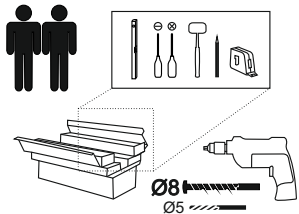

RUBIC D 120 2D

1/3				
	L [mm]	W [mm]	T [mm]	
3	1167	542	16	x1
4	1167	542	16	x1
5	1167	60	16	x1
6	1167	60	16	x1
7	1167	60	16	x1

2/3				
	L [mm]	W [mm]	T [mm]	
1	1800	560	16	x1
2	1800	560	16	x1

3/3				
	L [mm]	W [mm]	T [mm]	
8	1735	1185	3	x1
9	1735	596	16	x1
10	1735	596	16	x1