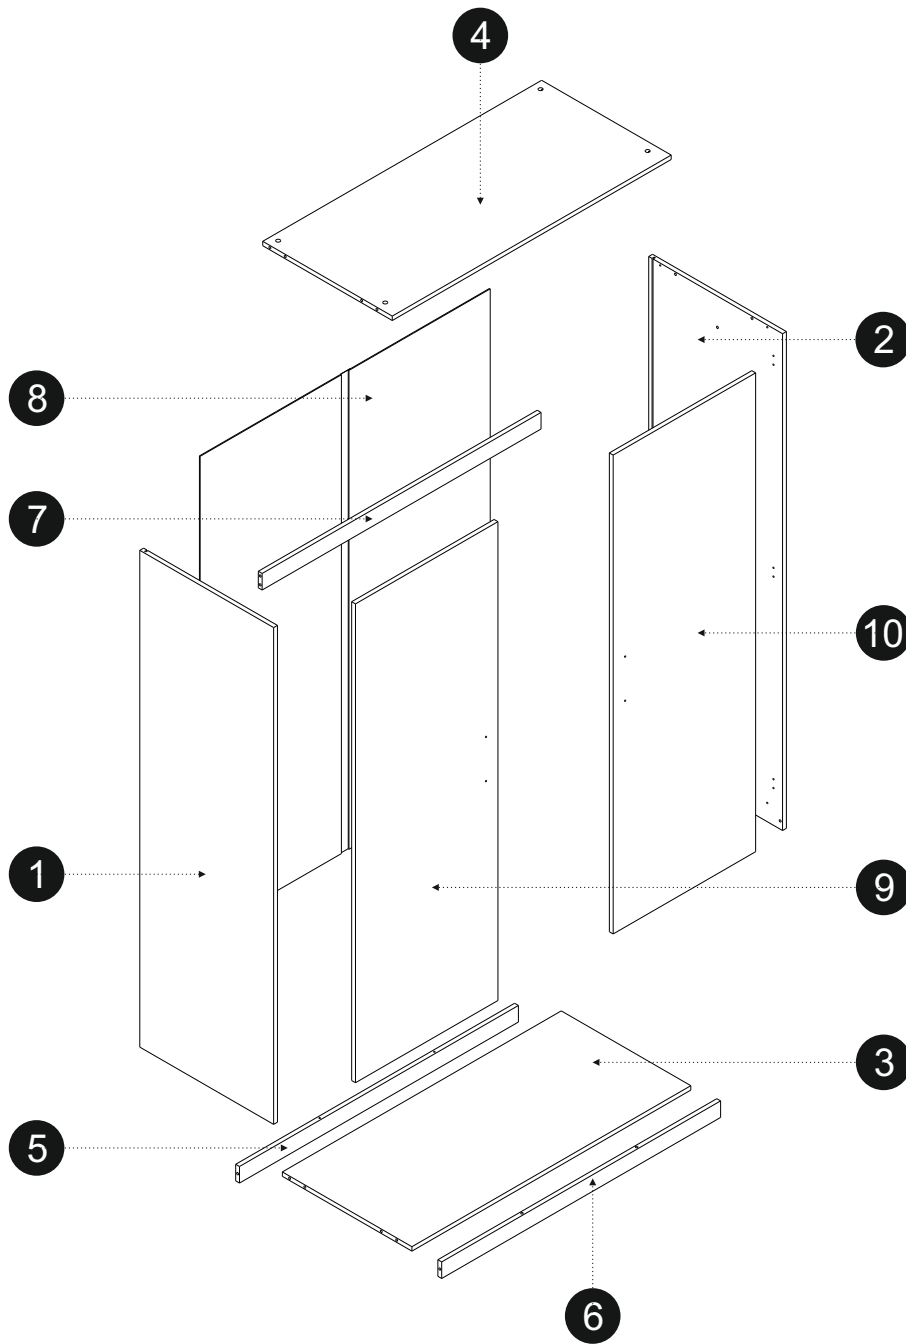

RUBIC D 120 2D

1/3				
	L [mm]	W [mm]	T [mm]	
3	1167	542	16	x1
4	1167	542	16	x1
5	1167	60	16	x1
6	1167	60	16	x1
7	1167	60	16	x1

2/3				
	L [mm]	W [mm]	T [mm]	
1	1800	560	16	x1
2	1800	560	16	x1

3/3				
	L [mm]	W [mm]	T [mm]	
8	1735	1185	3	x1
9	1735	596	16	x1
10	1735	596	16	x1