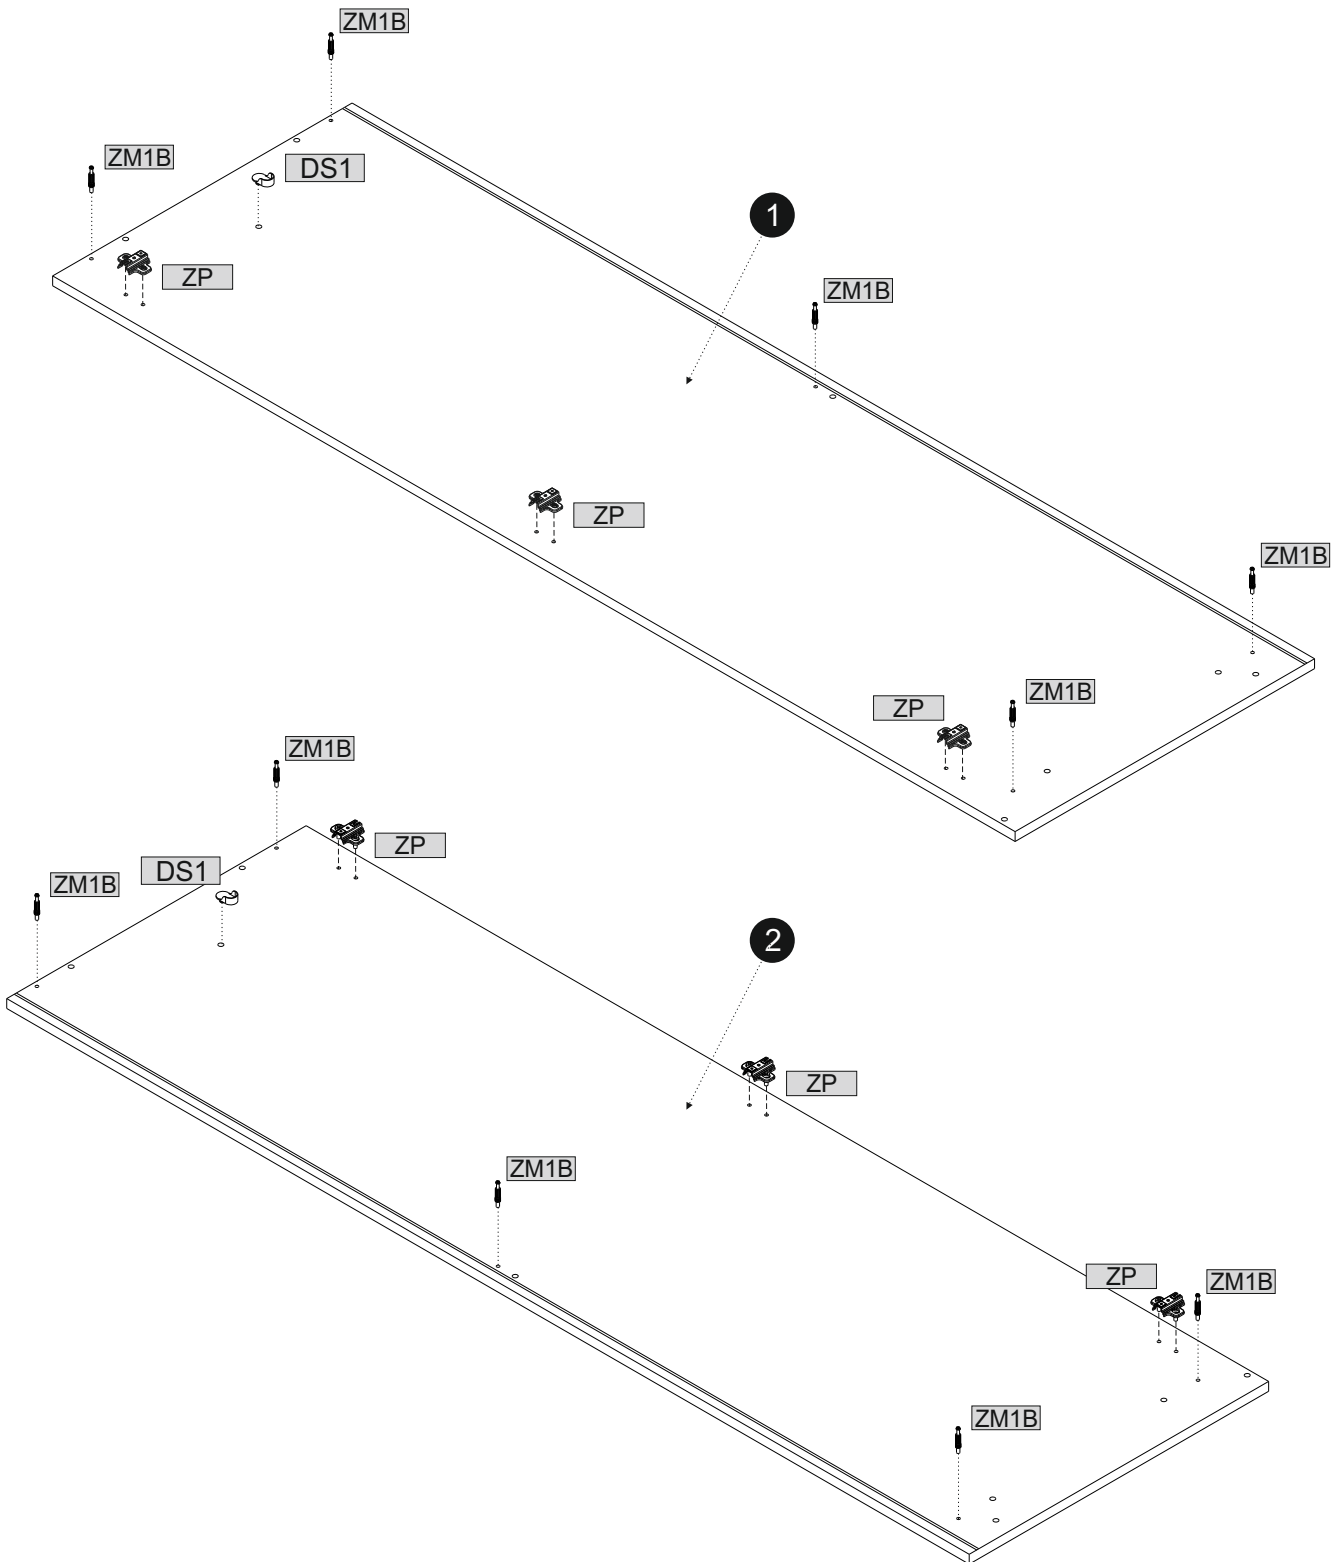

RUBIC D 120 2D

1/3				
	L [mm]	W [mm]	T [mm]	
3	1167	542	16	x1
4	1167	542	16	x1
5	1167	60	16	x1
6	1167	60	16	x1
7	1167	60	16	x1

2/3				
	L [mm]	W [mm]	T [mm]	
1	1800	560	16	x1
2	1800	560	16	x1

3/3				
	L [mm]	W [mm]	T [mm]	
8	1735	1185	3	x1
9	1735	596	16	x1
10	1735	596	16	x1

 KS1 2	 KK1 1	 S1 8	 SG1 4	 W9 4	 ZM1 4	 DS1 1	 LN160 2
 ZP 6	 Z1P 6	 KD1 18	 KRW1 2	 WU1 4	 ZM1B 10	 ZM1A 10	 W11 6
 W1 20	 W4 12						

01

	ZM1B	10		ZP	6		DS1	1		W11	2
3,5x16											

02

			8x35
ZM1A	8	KD1	8

			
ZM1A	2	KD1	10

05

06

07

	8		20
S1	8	W1	20

3x16

09

					
KS1	2	KRW1	2	W11	4
		06x40			3,5x16

10

11 x2

12

	4x27		
WU1	4	LN160	2

13

	
ZM1	4

	
4x40	
W9	2