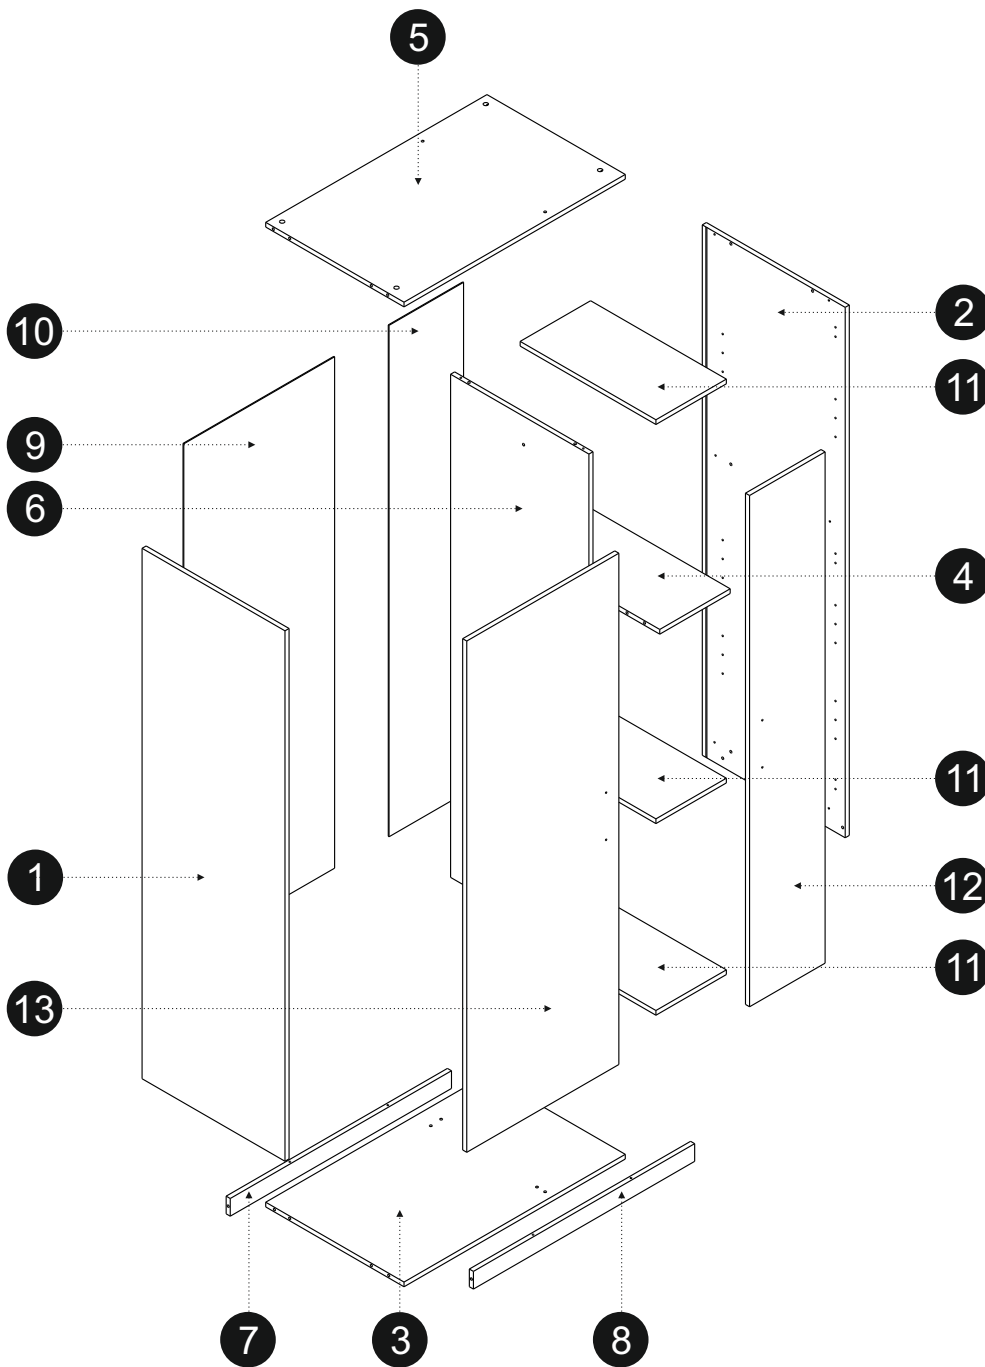

RUBIC D90 2D

1/3				
	L [mm]	W [mm]	T [mm]	
3	867	542	16	x1
4	542	276	16	x1
5	867	542	16	x1
7	867	60	16	x1
8	867	60	16	x1
11	532	276	16	x3

2/3				
	L [mm]	W [mm]	T [mm]	
1	1800	560	16	x1
2	1800	560	16	x1
10	1735	292	3	x1

3/3				
	L [mm]	W [mm]	T [mm]	
6	1708	542	16	x1
9	1735	592	3	x1
12	1735	296	16	x1
13	1735	596	16	x1

DS1 1	KS1 2	KK1 1	PL1 13	PP 12	S1 8	SG1 4	WU1 4
ZM1 4	LN160 2	ZP 6	Z1P 6	KD1 24	KRW1 2	K1 4	ZM1B 12
ZM1A 12	W11 6	W1 27	W4 12				

	→			
DS1	1	ZM1B	10	PP
		ZP	6	W11
				3,5x16
				1

	ZM1A	12		ZM1B	2		PP	6		KD1	16
--	------	----	--	------	---	--	----	---	--	-----	----

03**04**

			
KK1	1	K1	4

07

08

09

10