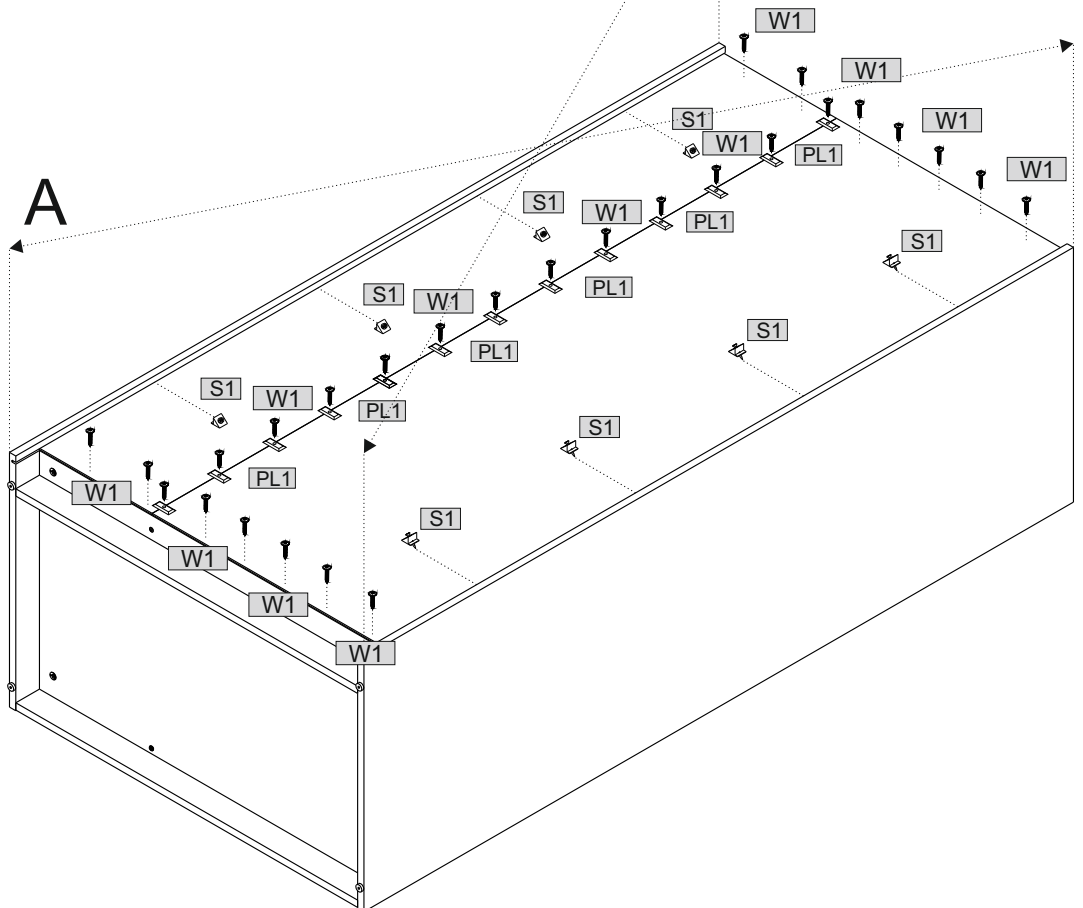

RUBIC D90 2D

1/3				
	L [mm]	W [mm]	T [mm]	
3	867	542	16	x1
4	542	276	16	x1
5	867	542	16	x1
7	867	60	16	x1
8	867	60	16	x1
11	532	276	16	x3

2/3				
	L [mm]	W [mm]	T [mm]	
1	1800	560	16	x1
2	1800	560	16	x1
10	1735	292	3	x1

3/3				
	L [mm]	W [mm]	T [mm]	
6	1708	542	16	x1
9	1735	592	3	x1
12	1735	296	16	x1
13	1735	596	16	x1

DS1 1	KS1 2	KK1 1	PL1 13	PP 12	S1 8	SG1 4	WU1 4
ZM1 4	LN160 2	ZP 6	Z1P 6	KD1 24	KRW1 2	K1 4	ZM1B 12
ZM1A 12	W11 6	W1 27	W4 12				

	→			
DS1	1	ZM1B	10	PP
		ZP	6	W11
				3,5x16
				1

	ZM1A	12		ZM1B	2		PP	6		KD1	16
--	------	----	--	------	---	--	----	---	--	-----	----

03**04**

			
KK1	1	K1	4

07

08

09

10

PL1	13	W1	27
			S1
			8

B

11

KS1	2	W11	2	KRW1	2	W11	4

12

11

13

14