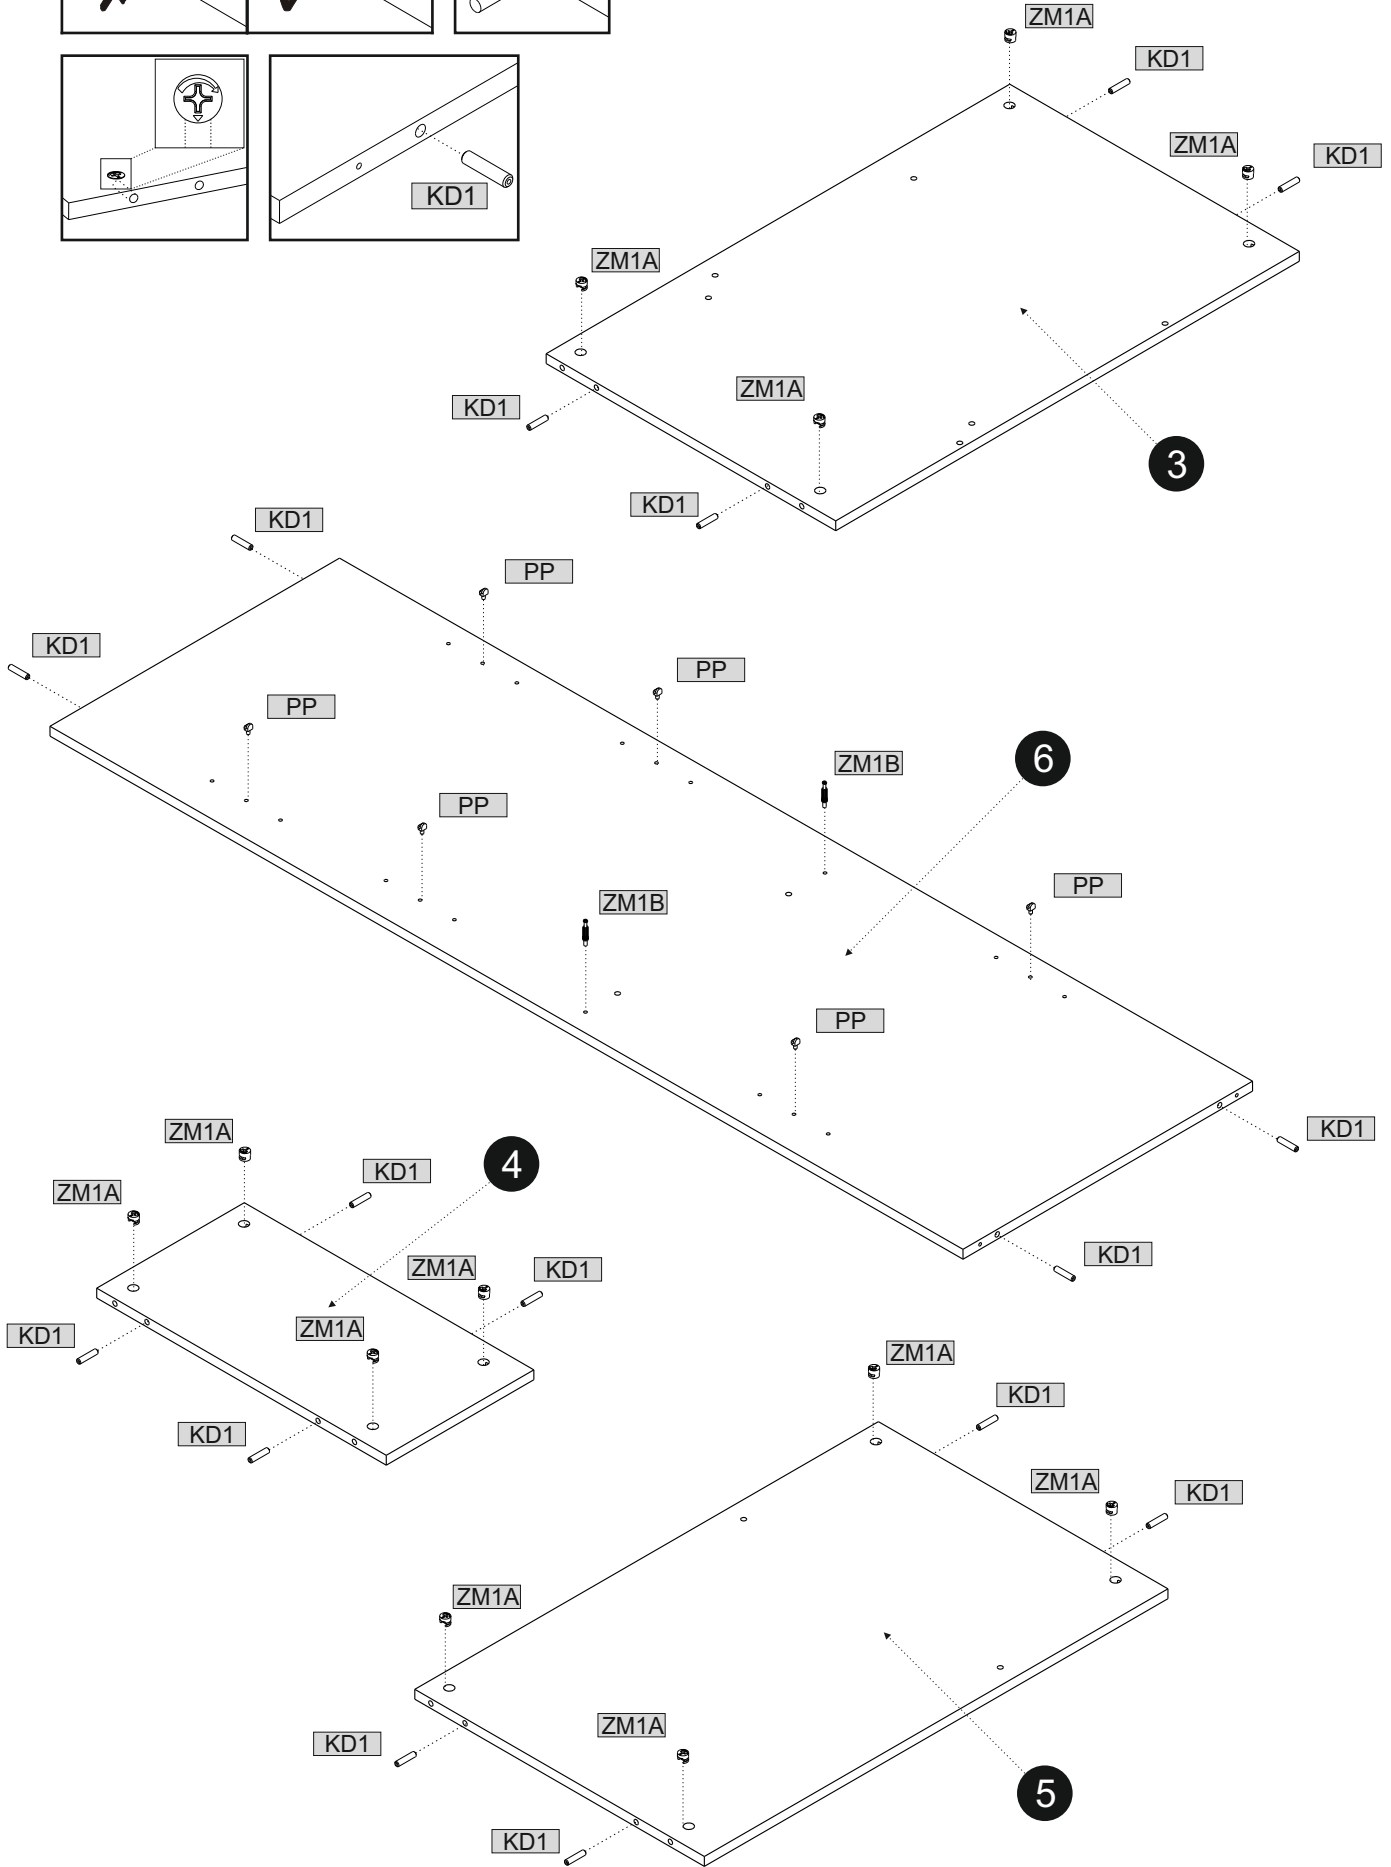

RUBIC D90 2D

1/3				
	L [mm]	W [mm]	T [mm]	
3	867	542	16	x1
4	542	276	16	x1
5	867	542	16	x1
7	867	60	16	x1
8	867	60	16	x1
11	532	276	16	x3

2/3				
	L [mm]	W [mm]	T [mm]	
1	1800	560	16	x1
2	1800	560	16	x1
10	1735	292	3	x1

3/3				
	L [mm]	W [mm]	T [mm]	
6	1708	542	16	x1
9	1735	592	3	x1
12	1735	296	16	x1
13	1735	596	16	x1

DS1 1	KS1 2	KK1 1	PL1 13	PP 12	S1 8	SG1 4	WU1 4
ZM1 4	LN160 2	ZP 6	Z1P 6	KD1 24	KRW1 2	K1 4	ZM1B 12
ZM1A 12	W11 6	W1 27	W4 12				

	→			
DS1	1	ZM1B	10	PP
		ZP	6	W11
				3,5x16
				1

	ZM1A	12		ZM1B	2		PP	6		KD1	16
--	------	----	--	------	---	--	----	---	--	-----	----

03**04**

			
KK1	1	K1	4

07

08

09

10

15

	4x27	
WU1	4	LN160 2