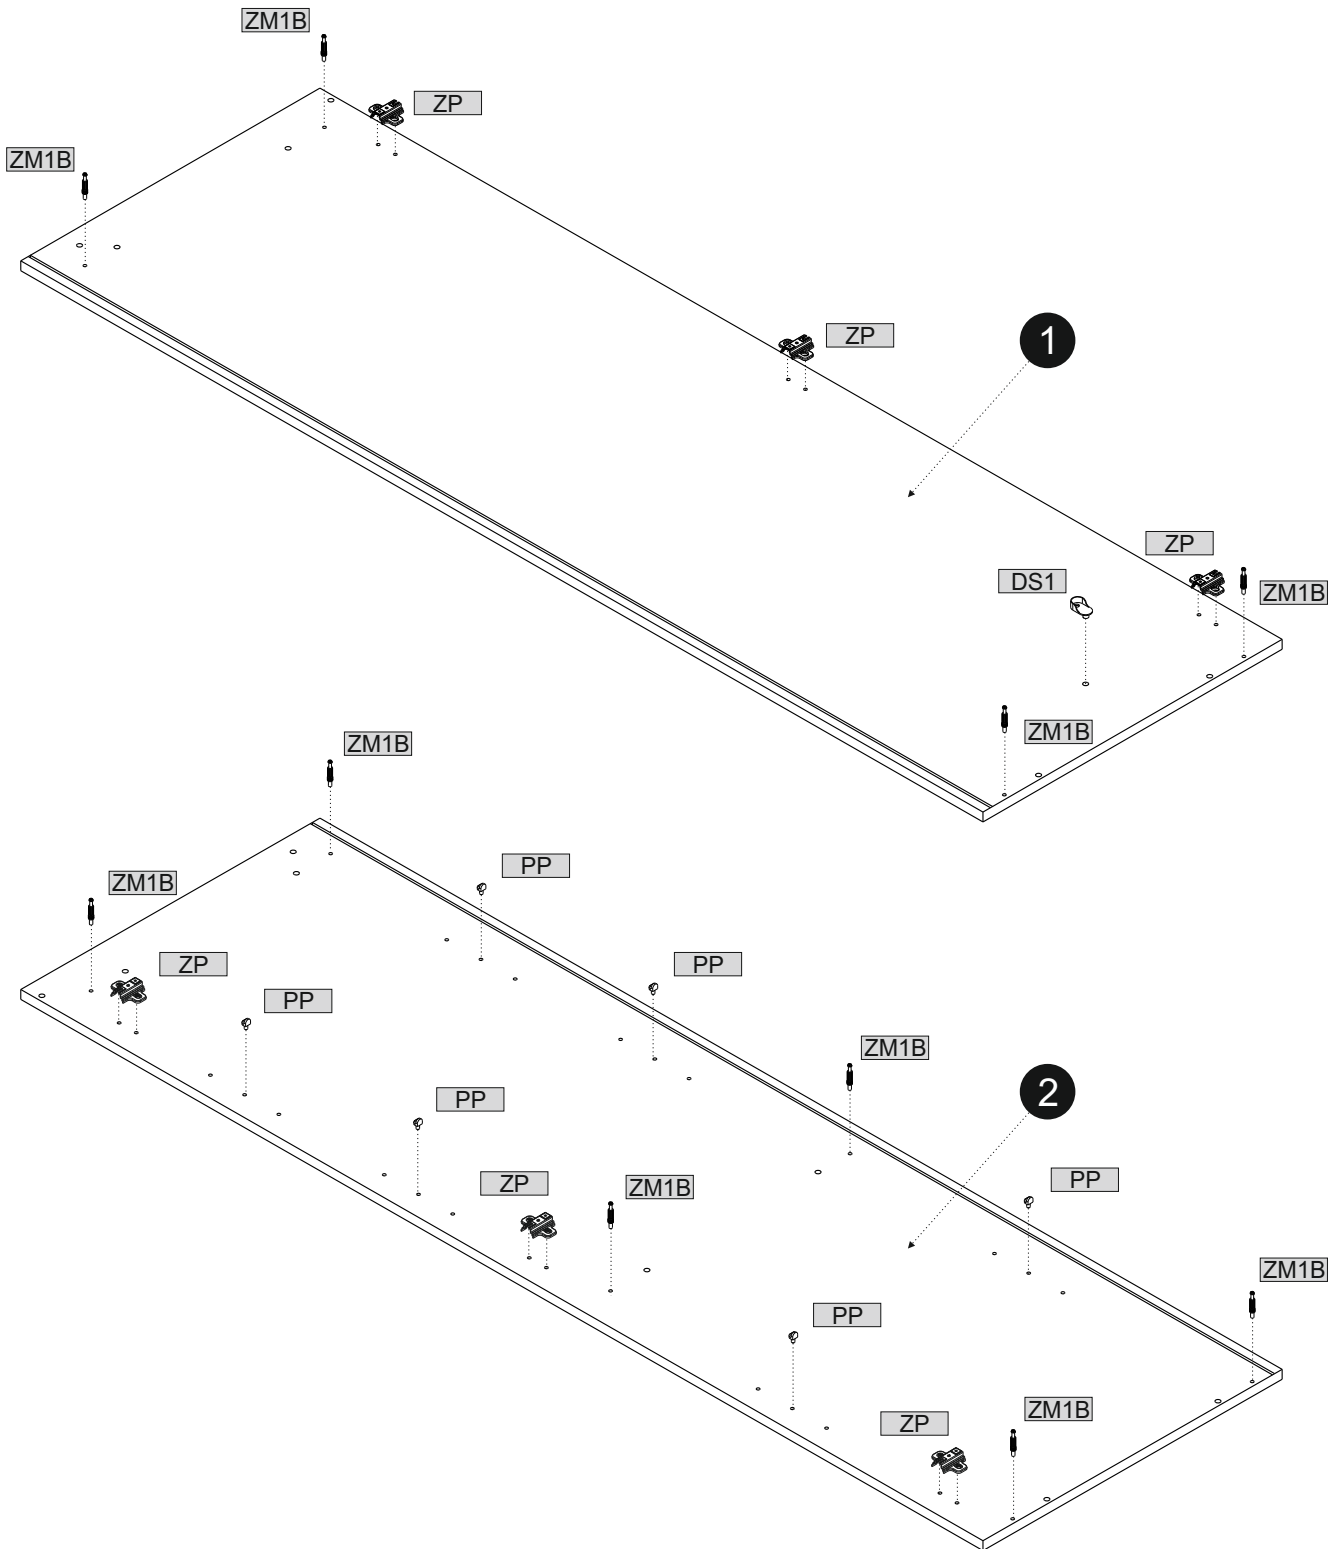

RUBIC D90 2D

1/3				
	L [mm]	W [mm]	T [mm]	
3	867	542	16	x1
4	542	276	16	x1
5	867	542	16	x1
7	867	60	16	x1
8	867	60	16	x1
11	532	276	16	x3

2/3				
	L [mm]	W [mm]	T [mm]	
1	1800	560	16	x1
2	1800	560	16	x1
10	1735	292	3	x1

3/3				
	L [mm]	W [mm]	T [mm]	
6	1708	542	16	x1
9	1735	592	3	x1
12	1735	296	16	x1
13	1735	596	16	x1

DS1 1	KS1 2	KK1 1	PL1 13	PP 12	S1 8	SG1 4	WU1 4
ZM1 4	LN160 2	ZP 6	Z1P 6	KD1 24	KRW1 2	K1 4	ZM1B 12
ZM1A 12	W11 6	W1 27	W4 12				

	→			
DS1	1	ZM1B	10	PP
		ZP	6	W11
				3,5x16
				1

	ZM1A	12		ZM1B	2		PP	6		KD1	16
--	------	----	--	------	---	--	----	---	--	-----	----

03**04**

			
KK1	1	K1	4

07

08

09

10

15

	4x27	
WU1	4	LN160 2