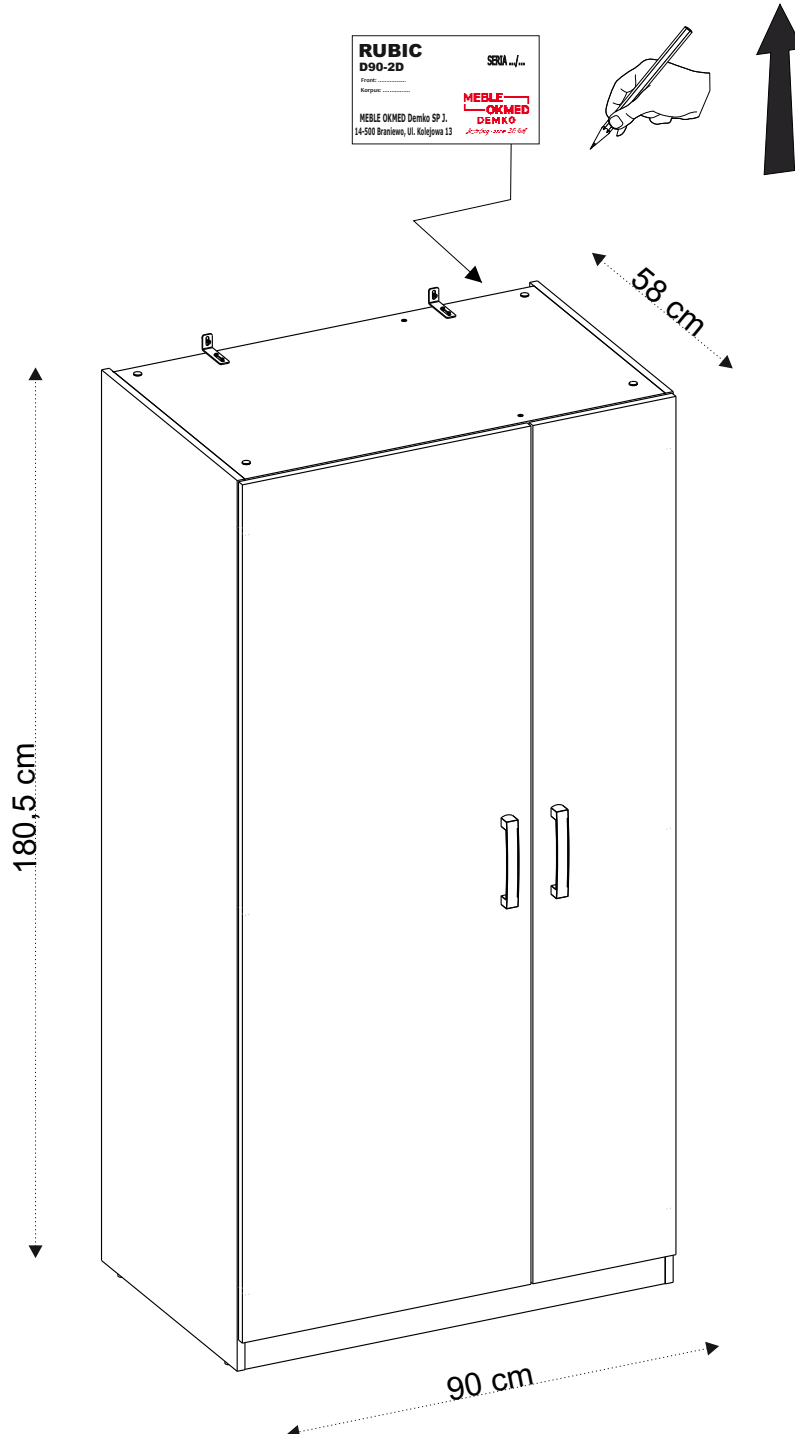

RUBIC D90 2D

1/3				
	L [mm]	W [mm]	T [mm]	
3	867	542	16	x1
4	542	276	16	x1
5	867	542	16	x1
7	867	60	16	x1
8	867	60	16	x1
11	532	276	16	x3

2/3				
	L [mm]	W [mm]	T [mm]	
1	1800	560	16	x1
2	1800	560	16	x1
10	1735	292	3	x1

3/3				
	L [mm]	W [mm]	T [mm]	
6	1708	542	16	x1
9	1735	592	3	x1
12	1735	296	16	x1
13	1735	596	16	x1

DS1 1	KS1 2	KK1 1	PL1 13	PP 12	S1 8	SG1 4	WU1 4
ZM1 4	LN160 2	ZP 6	Z1P 6	KD1 24	KRW1 2	K1 4	ZM1B 12
ZM1A 12	W11 6	W1 27	W4 12				

	→			
DS1	1	ZM1B	10	PP
		ZP	6	W11
				3,5x16
				1

	ZM1A	12		ZM1B	2		PP	6		KD1	16
--	------	----	--	------	---	--	----	---	--	-----	----

03**04**

			
KK1	1	K1	4

07

08

09

10

15

	4x27	
WU1	4	LN160 2