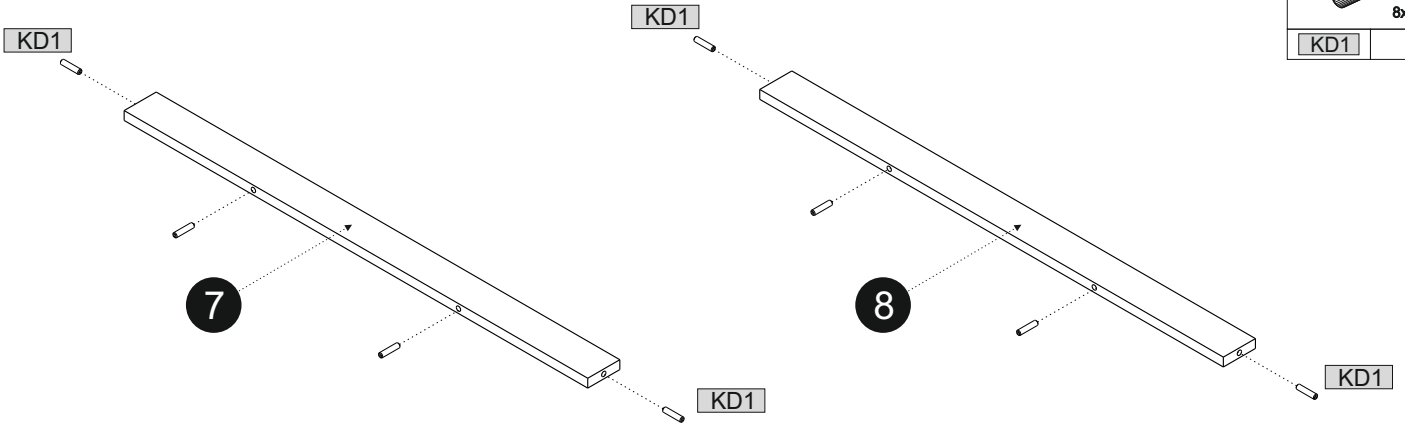

RUBIC D90 2D

1/3				
	L [mm]	W [mm]	T [mm]	
3	867	542	16	x1
4	542	276	16	x1
5	867	542	16	x1
7	867	60	16	x1
8	867	60	16	x1
11	532	276	16	x3

2/3				
	L [mm]	W [mm]	T [mm]	
1	1800	560	16	x1
2	1800	560	16	x1
10	1735	292	3	x1

3/3				
	L [mm]	W [mm]	T [mm]	
6	1708	542	16	x1
9	1735	592	3	x1
12	1735	296	16	x1
13	1735	596	16	x1

DS1 1	KS1 2	KK1 1	PL1 13	PP 12	S1 8	SG1 4	WU1 4
ZM1 4	LN160 2	ZP 6	Z1P 6	KD1 24	KRW1 2	K1 4	ZM1B 12
ZM1A 12	W11 6	W1 27	W4 12				

	→			
DS1	1	ZM1B	10	PP
		ZP	6	W11
				3,5x16
				1

	ZM1A	12		ZM1B	2		PP	6		KD1	16
--	------	----	--	------	---	--	----	---	--	-----	----

03**04**

			
KK1	1	K1	4

07

08

09

10