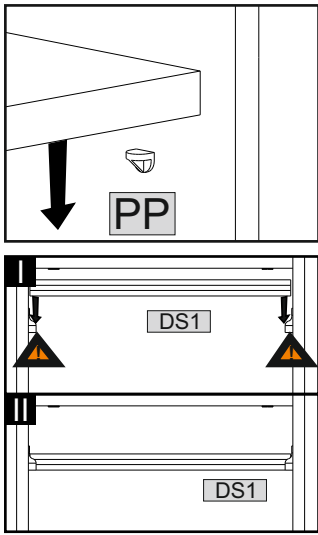

RUBIC D90 2D

1/3				
	L [mm]	W [mm]	T [mm]	
3	867	542	16	x1
4	542	276	16	x1
5	867	542	16	x1
7	867	60	16	x1
8	867	60	16	x1
11	532	276	16	x3

2/3				
	L [mm]	W [mm]	T [mm]	
1	1800	560	16	x1
2	1800	560	16	x1
10	1735	292	3	x1

PL1	13	W1	27
			S1
			8

B

11

KS1	2	W11	2	KRW1	2	W11	4

12

11

13

14