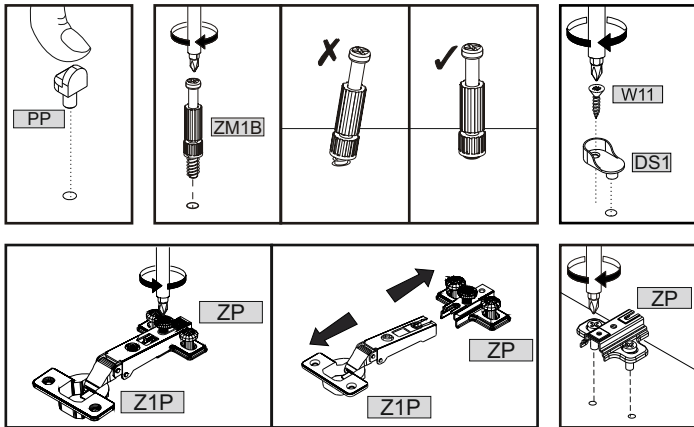

RUBIC D90 2D

1/3				
	L [mm]	W [mm]	T [mm]	
3	867	542	16	x1
4	542	276	16	x1
5	867	542	16	x1
7	867	60	16	x1
8	867	60	16	x1
11	532	276	16	x3

2/3				
	L [mm]	W [mm]	T [mm]	
1	1800	560	16	x1
2	1800	560	16	x1
10	1735	292	3	x1

3/3				
	L [mm]	W [mm]	T [mm]	
6	1708	542	16	x1
9	1735	592	3	x1
12	1735	296	16	x1
13	1735	596	16	x1

DS1 1	KS1 2	KK1 1	PL1 13	PP 12	S1 8	SG1 4	WU1 4
ZM1 4	LN160 2	ZP 6	Z1P 6	KD1 24	KRW1 2	K1 4	ZM1B 12
ZM1A 12	W11 6	W1 27	W4 12				