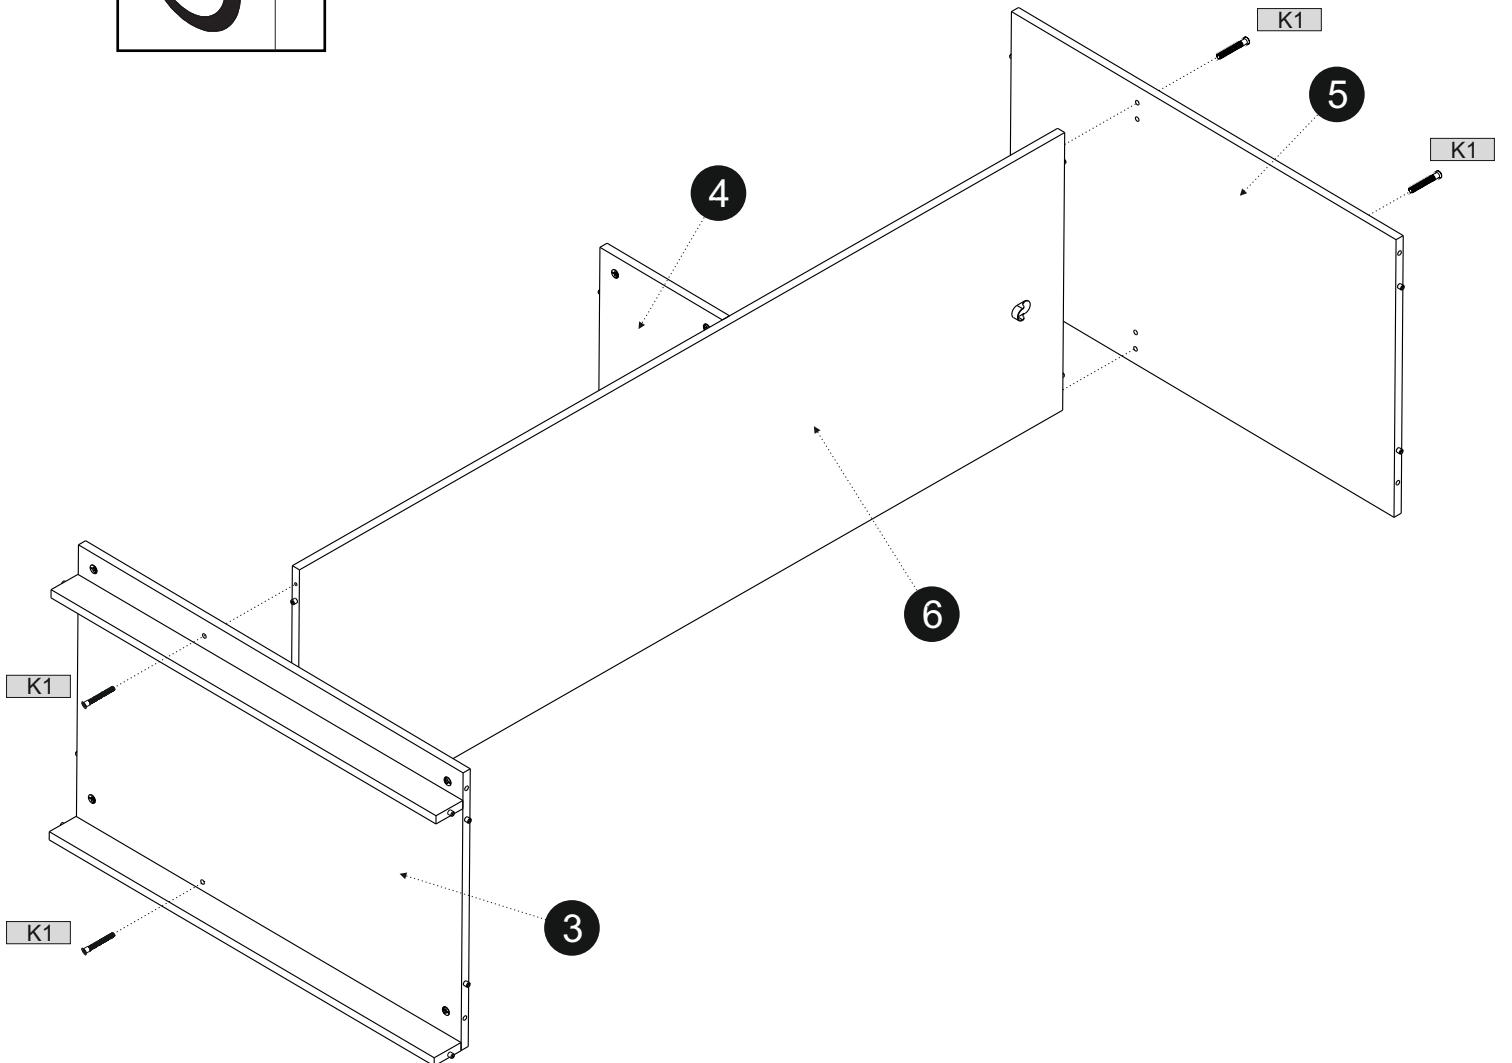

RUBIC D90 2D

1/3				
	L [mm]	W [mm]	T [mm]	
3	867	542	16	x1
4	542	276	16	x1
5	867	542	16	x1
7	867	60	16	x1
8	867	60	16	x1
11	532	276	16	x3

2/3				
	L [mm]	W [mm]	T [mm]	
1	1800	560	16	x1
2	1800	560	16	x1
10	1735	292	3	x1

3/3				
	L [mm]	W [mm]	T [mm]	
6	1708	542	16	x1
9	1735	592	3	x1
12	1735	296	16	x1
13	1735	596	16	x1

DS1 1	KS1 2	KK1 1	PL1 13	PP 12	S1 8	SG1 4	WU1 4
ZM1 4	LN160 2	ZP 6	Z1P 6	KD1 24	KRW1 2	K1 4	ZM1B 12
ZM1A 12	W11 6	W1 27	W4 12				

	→			
DS1	1	ZM1B	10	PP
		ZP	6	W11
				3,5x16
				1

	ZM1A	12		ZM1B	2		PP	6		KD1	16
--	------	----	--	------	---	--	----	---	--	-----	----

03**04**

			
KK1	1	K1	4

07

08

09

10