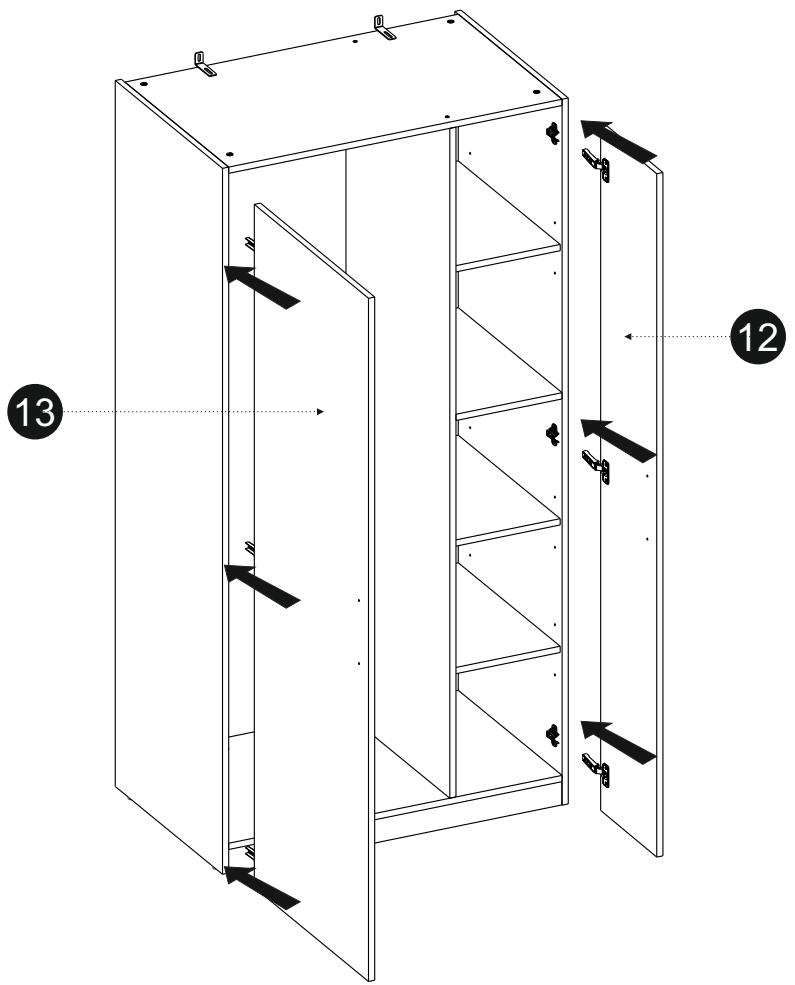

RUBIC D90 2D

1/3				
	L [mm]	W [mm]	T [mm]	
3	867	542	16	x1
4	542	276	16	x1
5	867	542	16	x1
7	867	60	16	x1
8	867	60	16	x1
11	532	276	16	x3

2/3				
	L [mm]	W [mm]	T [mm]	
1	1800	560	16	x1
2	1800	560	16	x1
10	1735	292	3	x1

PL1	13	W1	27
			S1
			8

B

11

KS1	2	W11	2	KRW1	2	W11	4

12

11

13

14