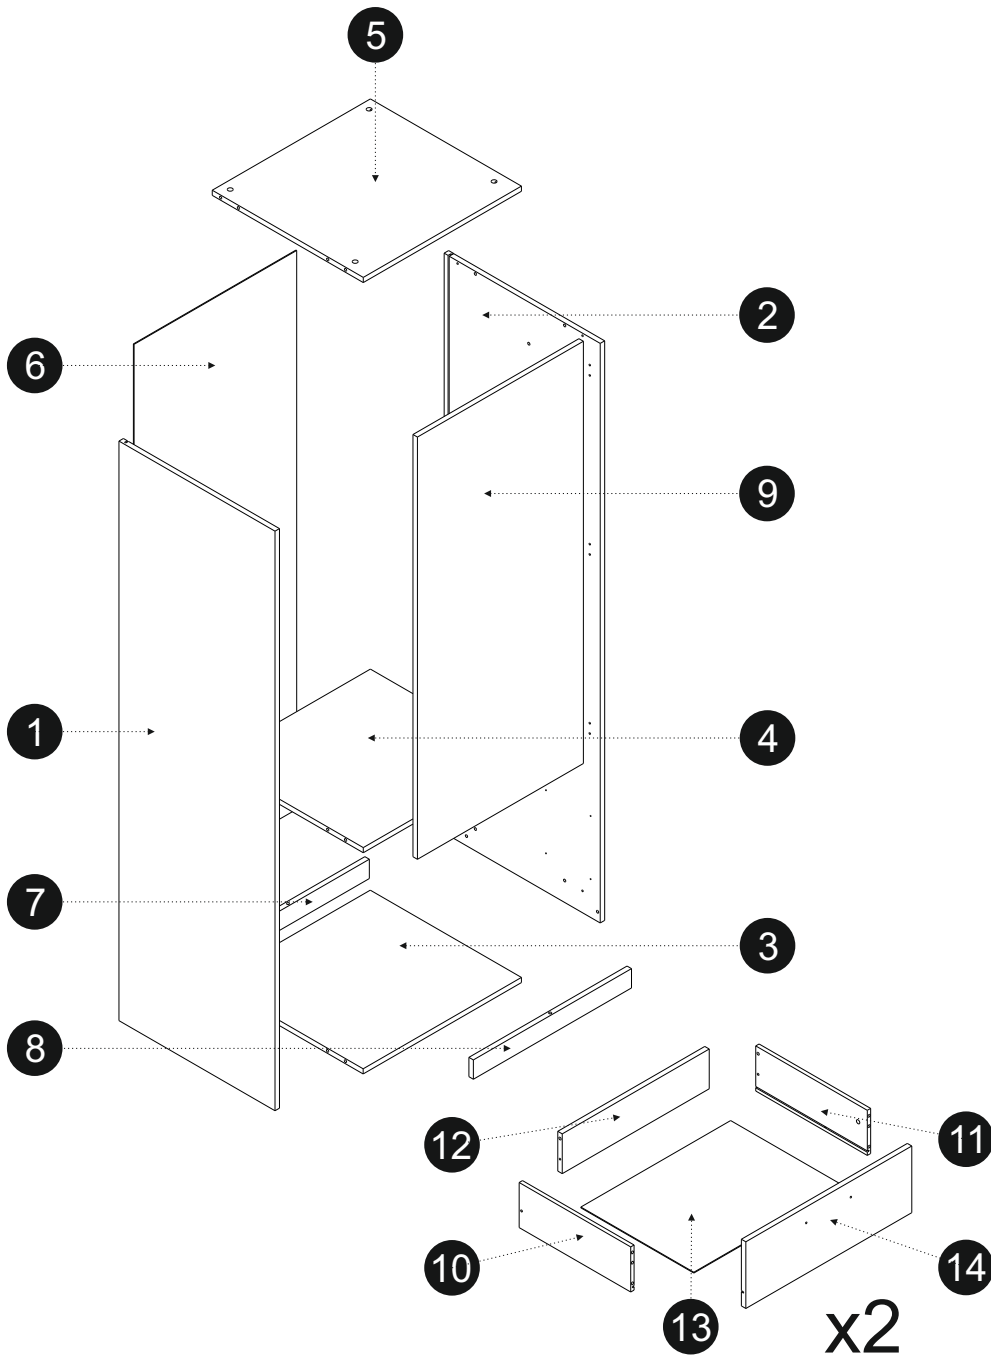

RUBIC D 60 1D2S

1/2				
	L [mm]	W [mm]	T [mm]	
3	567	542	16	x1
4	567	542	16	x1
5	567	542	16	x1
7	567	60	16	x1
8	567	60	16	x1
9	1312	596	16	x1
10	400	140	12	x2
11	400	140	12	x2
12	527	124	16	x2
13	537	405	3	x2
14	596	208	16	x2

2/2				
	L [mm]	W [mm]	T [mm]	
1	1800	560	16	x1
2	1800	560	16	x1
6	1735	583	3	x1

DS1 1	KS1 1	KK1 1	PQ3 x2	PQ4 x2	S1 10	SG1 4	WDS1 2
ZP 3	Z1P 3	ZM1 4	LN160 3	KM1 4	KD1 30	KRW1 1	WU1 6
ZM1B 16	ZM1A 12	MZM1A 4	W11 14	W1 29	W4 6		

	3x16		
W1	15	S1	8

09

SG1	4

10

KS1	08x40	3,5x16
1	KRW1	W11
1	1	2

11

	4x13		
W4	6	Z1P	3

12