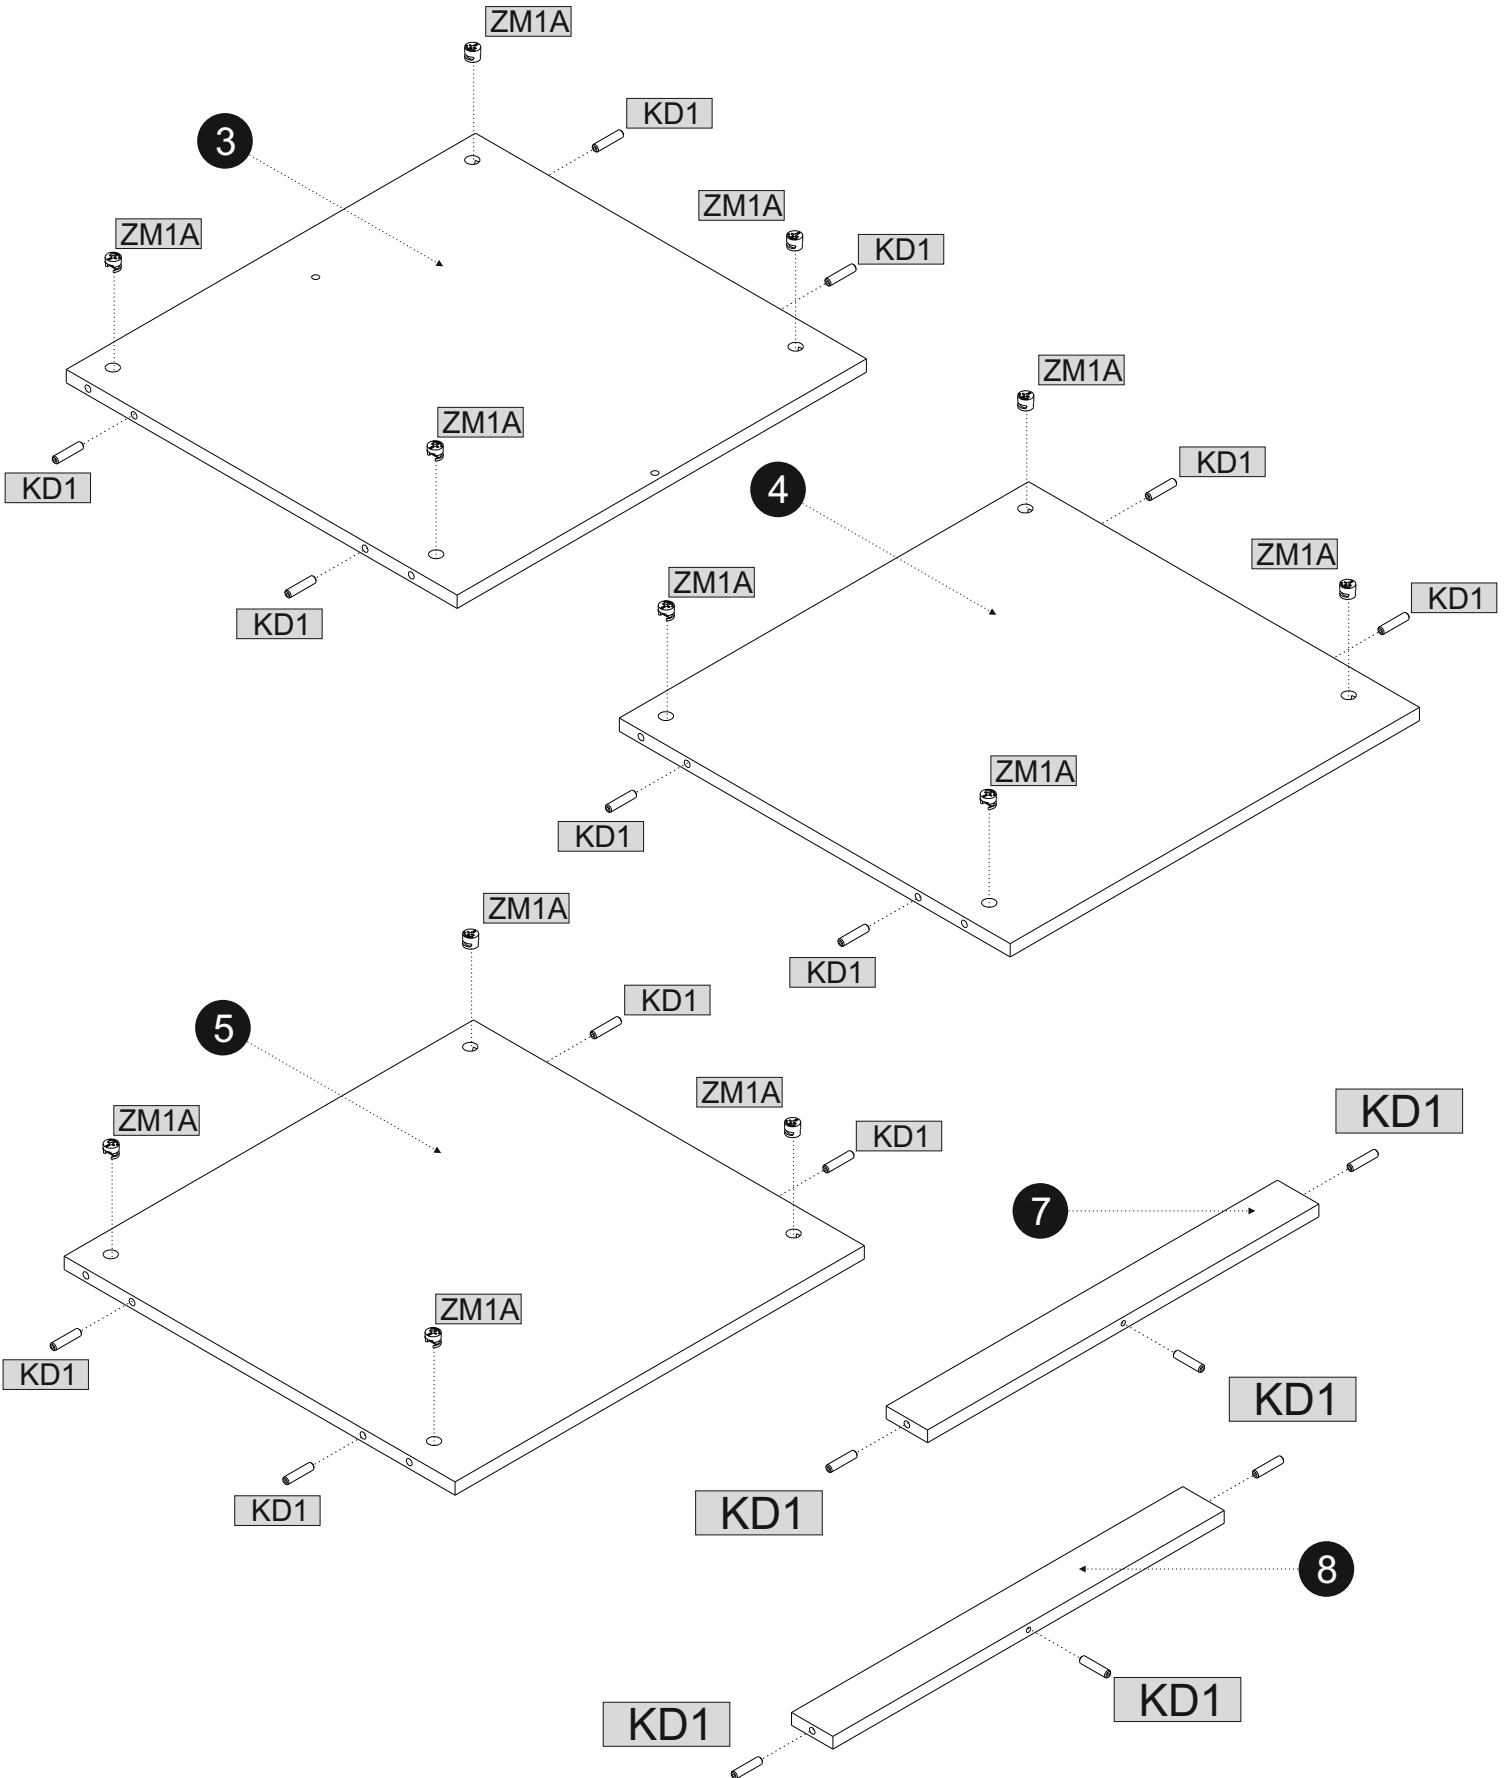

RUBIC D 60 1D2S

1/2				
	L [mm]	W [mm]	T [mm]	
3	567	542	16	x1
4	567	542	16	x1
5	567	542	16	x1
7	567	60	16	x1
8	567	60	16	x1
9	1312	596	16	x1
10	400	140	12	x2
11	400	140	12	x2
12	527	124	16	x2
13	537	405	3	x2
14	596	208	16	x2

2/2				
	L [mm]	W [mm]	T [mm]	
1	1800	560	16	x1
2	1800	560	16	x1
6	1735	583	3	x1

DS1 1	KS1 1	KK1 1	PQ3 x2	PQ4 x2	S1 10	SG1 4	WDS1 2
ZP 3	Z1P 3	ZM1 4	LN160 3	KM1 4	KD1 30	KRW1 1	WU1 6
ZM1B 16	ZM1A 12	MZM1A 4	W11 14	W1 29	W4 6		

01

DS1		1	ZM1B	12
W11	3,5x16	L-400	L-400	L-400
	10	PQ3	x2	PQ4
				x2

02

03

	8x35		
KD1	18	ZM1A	12

06

07

08

	3x16		
W1	15	S1	8

09

SG1	4

10

KS1	08x40	3,5x16
1	KRW1	W11
1	1	2

11

	4x13		
W4	6	Z1P	3

12