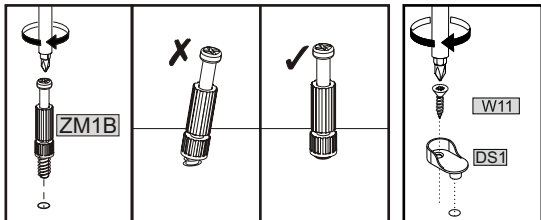

01

DS1		1	ZM1B	12
W11	3,5x16	L-400	L-400	L-400
	10	PQ3	x2	PQ4
				x2