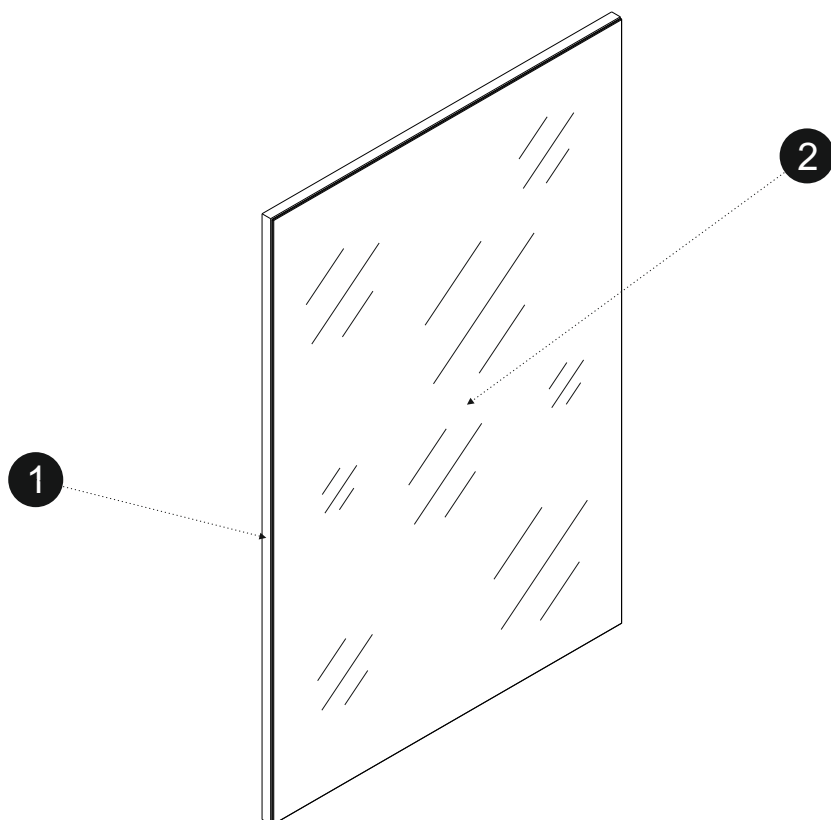

LUNIS GARDEROBA LUSTRO

„MEBLE-OKMED” DEMKO - SPÓŁKA JAWNA
 ul. Kolejowa 13, 14-500 Braniewo, POLSKA
www.mebleokmed.pl (+48) 55 243 27 26
firma@mebleokmed.pl

SERIA: .../...

Szafka Półojowa SERIA .../...
LUNIS
GARDEROBA LUSTRO
 Front:
 Kolor:
 MEBLE OKMED Demko SP. J.
 14-500 Braniewo, ul. Kolejowa 13

	1/1			
	B	H	T	
1	975	650	16	x1
2	973	648	3	x1

	5x11	08x40	
KK1	1	W16	4
	4	KRL1	2
			OS1
			4

01

		
	ZMR1	W16
	2	4

02