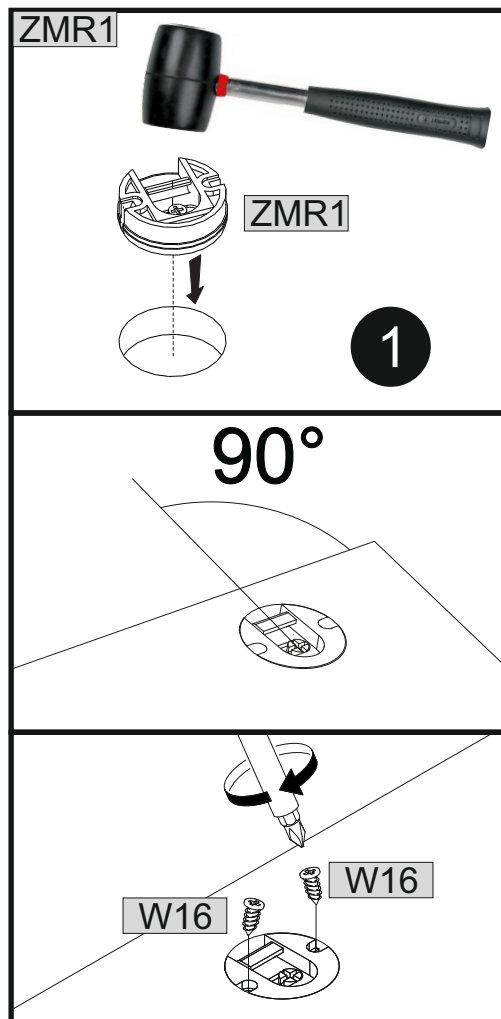

LUNIS GARDEROBA LUSTRO

„MEBLE-OKMED” DEMKO - SPÓŁKA JAWNA
 ul. Kolejowa 13, 14-500 Braniewo, POLSKA
www.mebleokmed.pl (+48) 55 243 27 26
firma@mebleokmed.pl

SERIA: .../...

Szafka Półojowa SERIA .../...
LUNIS
GARDEROBA LUSTRO
 Front:
 Kolor:
 MEBLE OKMED Demko SP. J.
 14-500 Braniewo, ul. Kolejowa 13

	1/1			
	B	H	T	
1	975	650	16	x1
2	973	648	3	x1

	5x11	08x40	
KK1	1	W16	4
	4	KRL1	2
			OS1
			4

01

		
	ZMR1	W16
	2	4

02