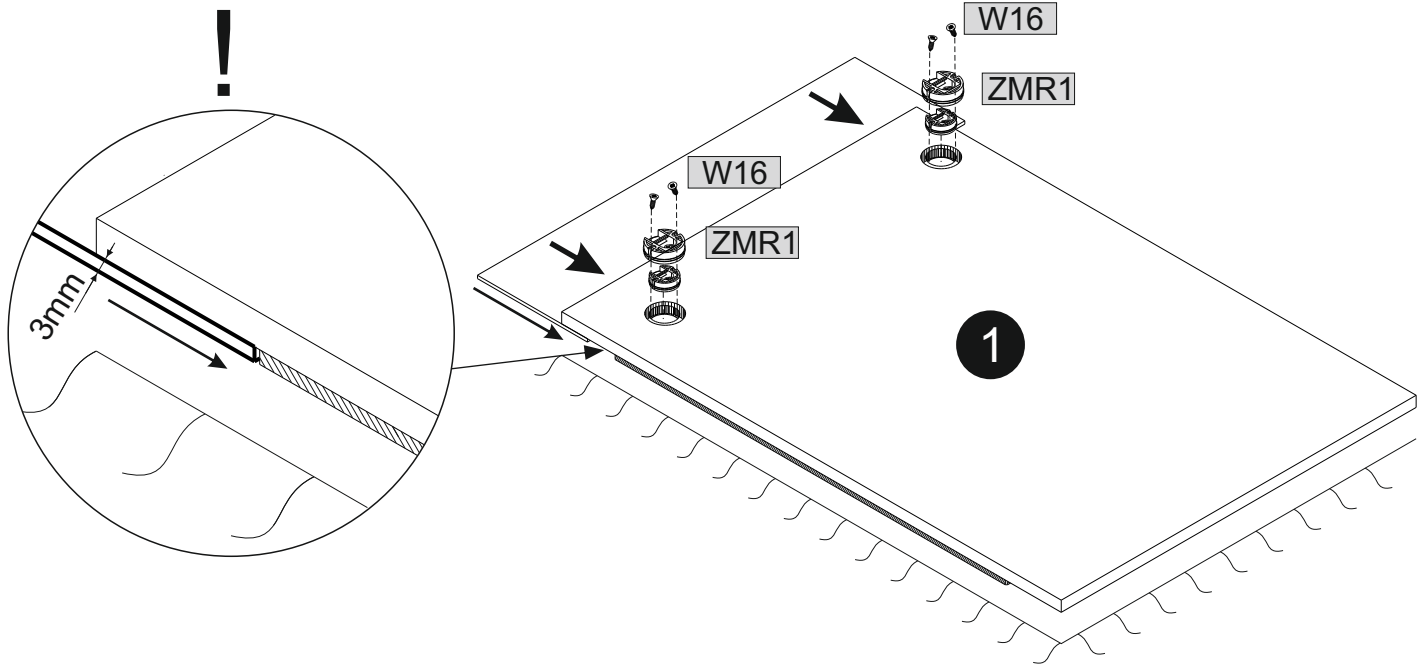

LUNIS GARDEROBA LUSTRO

„MEBLE-OKMED” DEMKO - SPÓŁKA JAWNA
 ul. Kolejowa 13, 14-500 Braniewo, POLSKA
www.mebleokmed.pl (+48) 55 243 27 26
firma@mebleokmed.pl

SERIA: .../...

Szafka Półojowa SERIA .../...
LUNIS
GARDEROBA LUSTRO
 Front:
 Kolor:
 MEBLE OKMED Demko SP. J.
 14-500 Braniewo, ul. Kolejowa 13

	1/1			
	B	H	T	
1	975	650	16	x1
2	973	648	3	x1

	5x11	08x40	
KK1	1	W16	4
	4	KRL1	2
			OS1
			4

01

		
	ZMR1	W16
	2	4

02