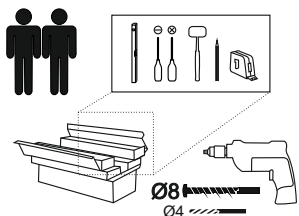

Szafka Półkijowa
LUNIS SERIA .../...
GARDEROBA WIESZAK
Front:
Kolor:
MEBLE OKMED Demko SP. J.
14-500 Braniewo, ul. Kolejowa 13
**MEBLE-OKMED
DEMKO**
Jesteśmy razem 30 lat!

	1/1			
	B	H	T	
1	1535	650	16	x1
2	260	648	18	x1