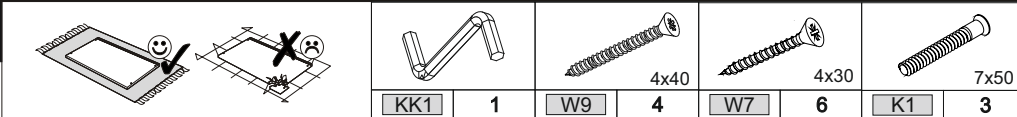

Szafka Półkijowa
LUNIS SERIA .../...
GARDEROBA WIESZAK
Front:
Kolor:
MEBLE OKMED Demko SP. J.
14-500 Braniewo, ul. Kolejowa 13
**MEBLE-OKMED
DEMKO**
Jesteśmy razem 30 lat!

	1/1			
	B	H	T	
1	1535	650	16	x1
2	260	648	18	x1

KK1	1	W9	4
		W7	6
KRW2	1		
K1	3	W16	4
		ZMR1	2
KRL1	2		

01

ZMR1	2	W16	4

02

03