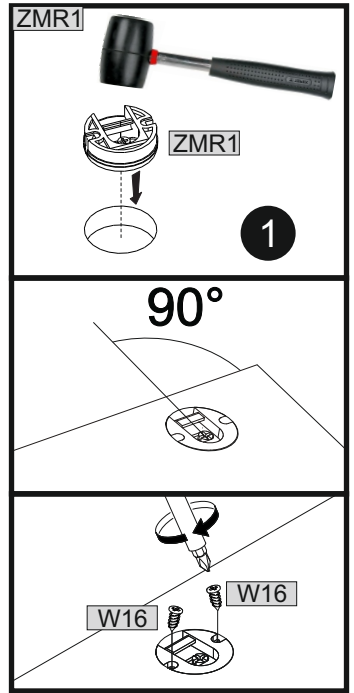

01

ZMR1	2	W16	4