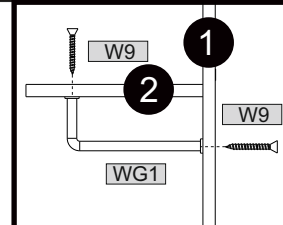

Szafka Półkijowa
LUNIS SERIA .../...
GARDEROBA WIESZAK
Front:
Kolor:
MEBLE OKMED Demko SP. J.
14-500 Braniewo, ul. Kolejowa 13
**MEBLE-OKMED
DEMKO**
Jesteśmy razem 30 lat!

	1/1			
	B	H	T	
1	1535	650	16	x1
2	260	648	18	x1

KK1	1	W9	4
		W7	6
KRW2	1		
K1	3	W16	4
		ZMR1	2
KRL1	2		

01

ZMR1	2	W16	4

02

03