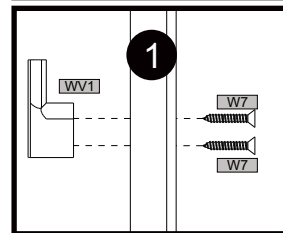

Szafka Półkijowa
LUNIS SERIA .../...
GARDEROBA WIESZAK
Front:
Kolor:
MEBLE OKMED Demko SP. J.
14-500 Braniewo, ul. Kolejowa 13
**MEBLE-OKMED
DEMKO**
Jesteśmy razem 30 lat!

	1/1			
	B	H	T	
1	1535	650	16	x1
2	260	648	18	x1

KK1	1	W9	4
		W7	6
KRW2	1		
K1	3	W16	4
		ZMR1	2
KRL1	2		

01

ZMR1	2	W16	4

02

03