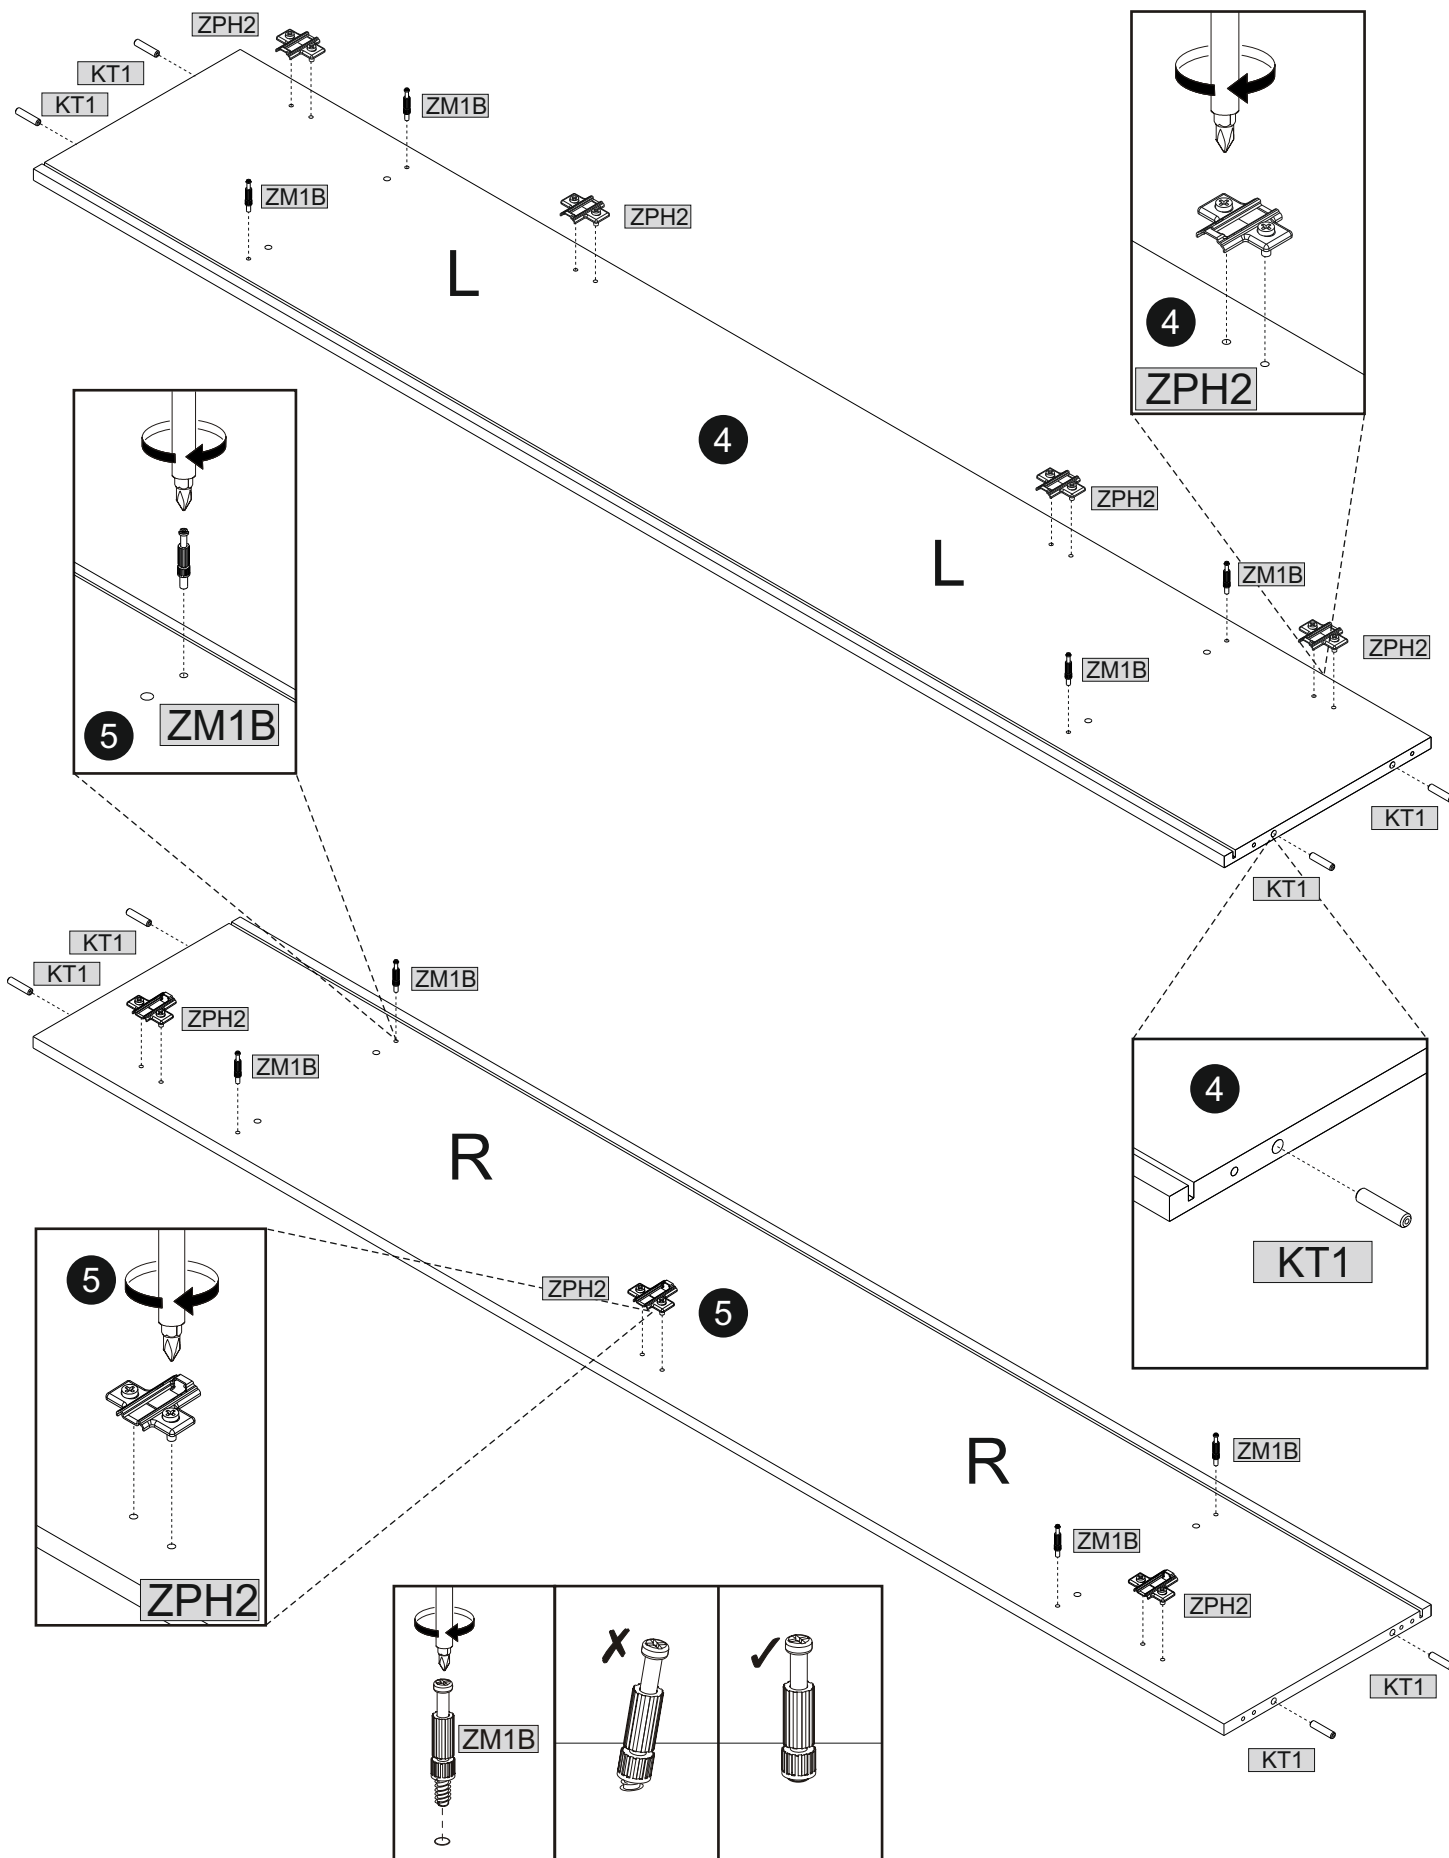

Szafka Pokojowa SERIA .../...
LUNIS
GARDEROBA SZAFA
Front:
Kolor:
MEBLE OKMED Demko SP. J.
14-500 Braniewo, ul. Kolejowa 13

		1/1				
		B	H	T		
1		245	1920	16	x1	
2		384	1920	16	x1	
3		317	1942	3	x2	
4		335	1926	16	x1	
5		335	1926	16	x1	
6		617	317	16	x1	
7		617	317	16	x1	
8		650	360	18	x1	
9		650	360	18	x1	

SS3 4	KK1 1	KS1 1	W4 14	KT1 16	ZM1A 8	U68 1
W1 4	K1 8	W11 2	ZM1B 8	S1 12	ZM 8	W7 2
W6 4	KRW1 1	ZPH 7			ZPH1 7	ZPH2 7

01

ZPH2	7	KT1	8x35	ZM1B
				8

02

	3x16		4x30		4x20		8x35		15x15		SS3	4
W1	4	W7	2	W6	4	KT1	8	ZM1A	8	SS3	4	
	4x13		ZPH1									
W4	14	ZPH1	7									

05

	7x50		
K1	8	KK1	1
		ZM	8

06

S1

12

07

			4x30
U68	1	W7	2

08

	08x40		KS1		3,5x16
KRW1	1	KS1	1	W11	2