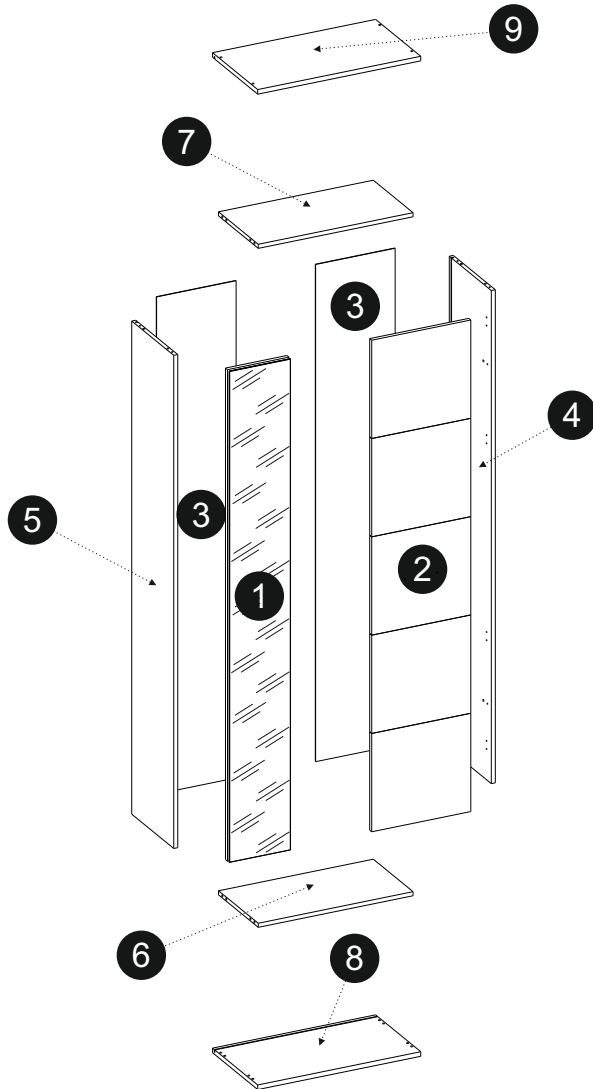

Szafka Pokojowa SERIA .../...
LUNIS
GARDEROBA SZAFA
Front:
Kolor:
MEBLE OKMED Demko SP. J.
14-500 Braniewo, ul. Kolejowa 13

		1/1				
		B	H	T		
1		245	1920	16	x1	
2		384	1920	16	x1	
3		317	1942	3	x2	
4		335	1926	16	x1	
5		335	1926	16	x1	
6		617	317	16	x1	
7		617	317	16	x1	
8		650	360	18	x1	
9		650	360	18	x1	