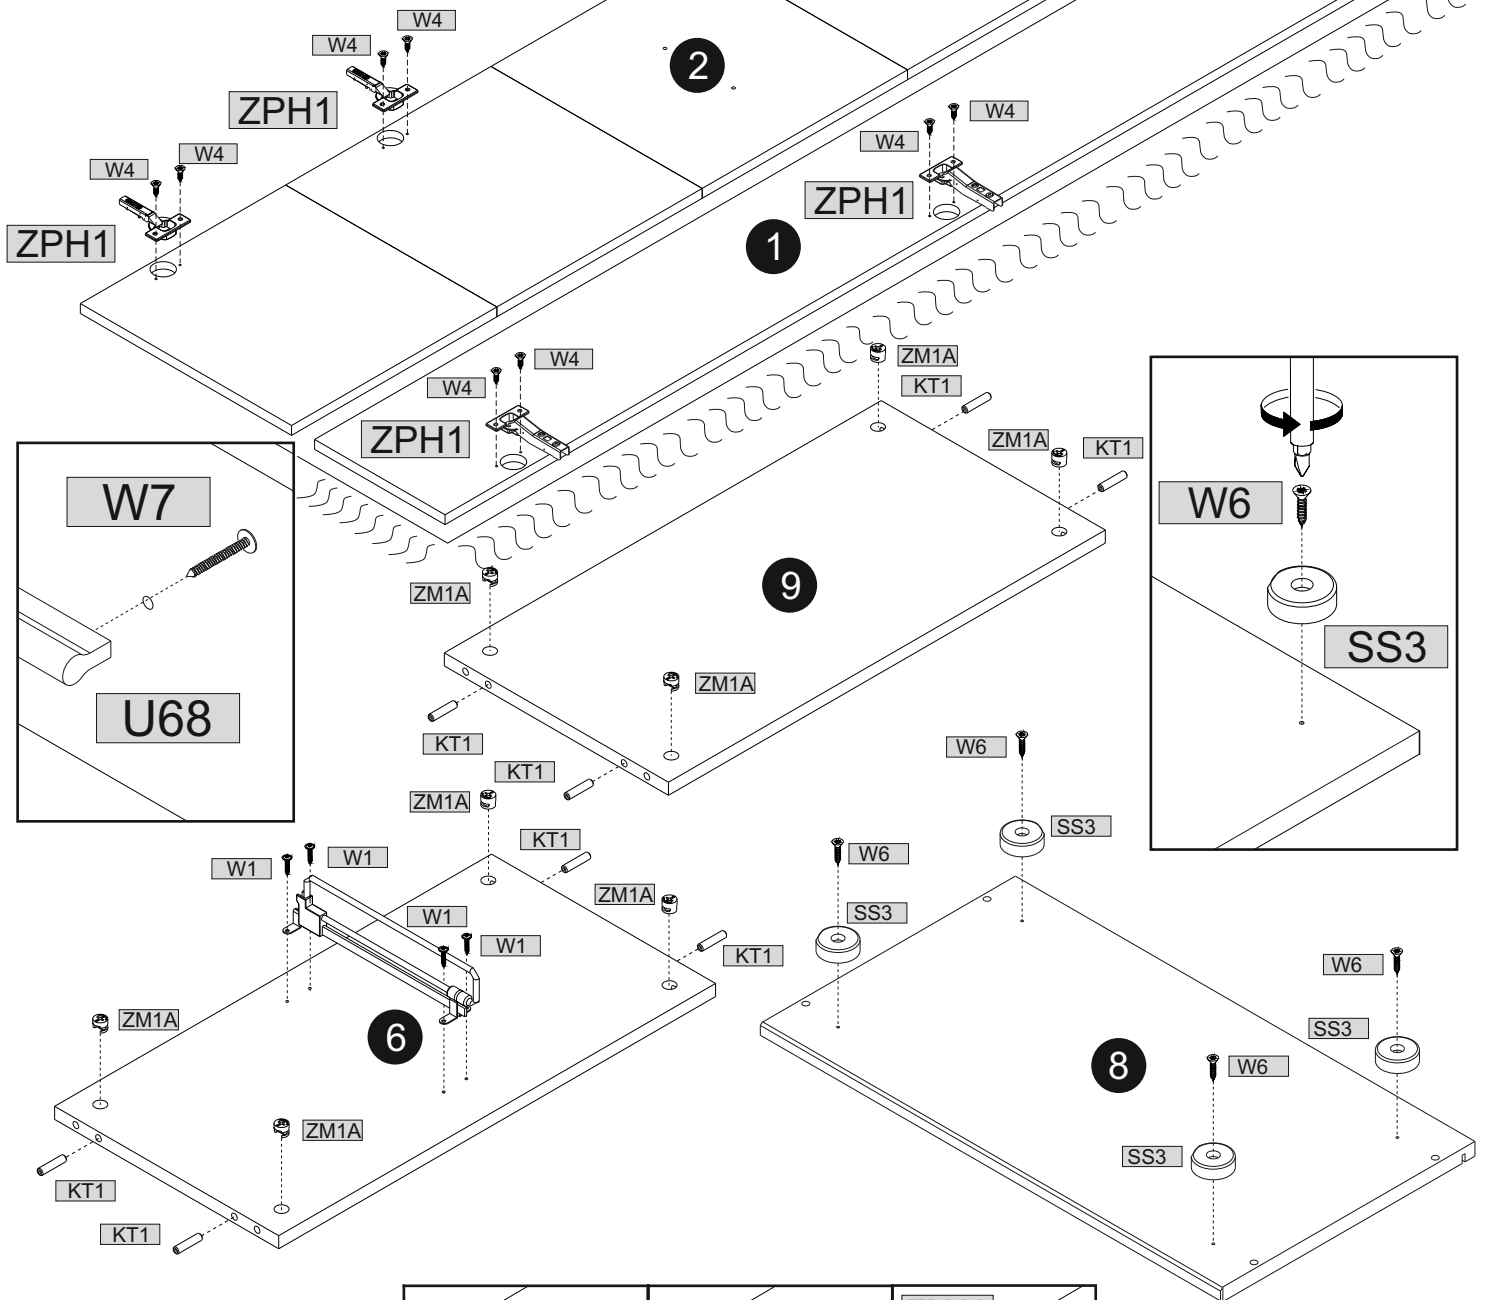

Szafka Pokojowa SERIA .../...
LUNIS
GARDEROBA SZAFA
Front:
Kolor:
MEBLE OKMED Demko SP. J.
14-500 Braniewo, ul. Kolejowa 13

		1/1				
		B	H	T		
1		245	1920	16	x1	
2		384	1920	16	x1	
3		317	1942	3	x2	
4		335	1926	16	x1	
5		335	1926	16	x1	
6		617	317	16	x1	
7		617	317	16	x1	
8		650	360	18	x1	
9		650	360	18	x1	

SS3 4	KK1 1	KS1 1	W4 14	KT1 16	ZM1A 8	U68 1
W1 4	K1 8	W11 2	ZM1B 8	S1 12	ZM 8	W7 2
W6 4	KRW1 1	ZPH 7			ZPH1 7	ZPH2 7

01

ZPH2	7	KT1	8x35	ZM1B
				8

02

	3x16		4x30		4x20		8x35		15x15		SS3	4
W1	4	W7	2	W6	4	KT1	8	ZM1A	8	SS3	4	
	4x13		ZPH1									
W4	14	ZPH1	7									

05

	7x50		
K1	8	KK1	1
		ZM	8

06

S1

12

07

			4x30
U68	1	W7	2

08

	08x40		KS1		3,5x16
KRW1	1	KS1	1	W11	2