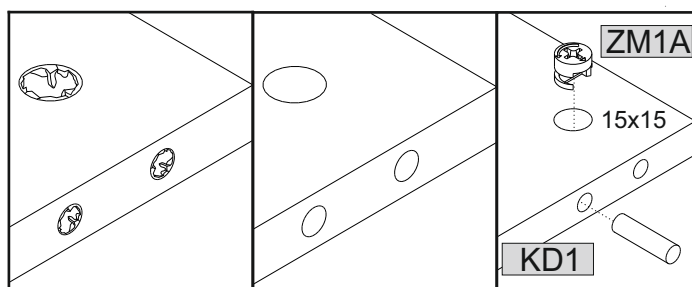

01

	ZPH2	W6	4x20	8x35	ZM1B	ZM1A
	2	4	4	8	4	4