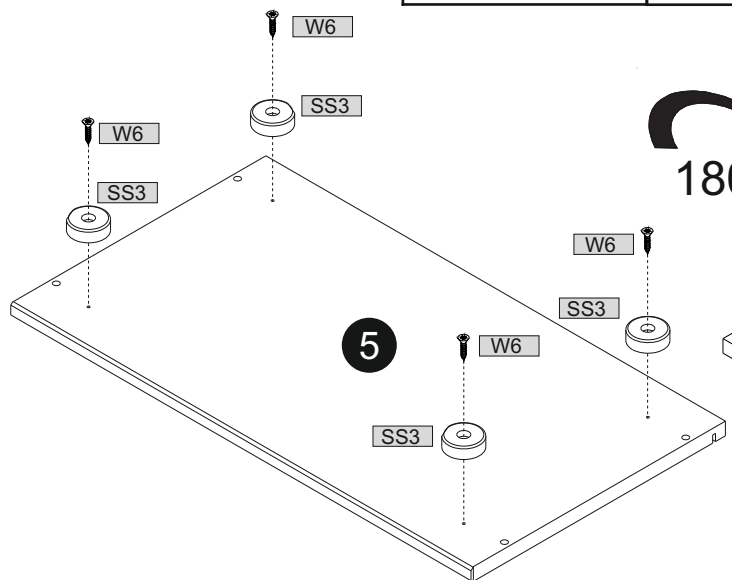

LUNIS GARDEROBA ŁAWKA

**MEBLE-OKMED
DEMKO**
Jesteśmy razem 30 lat!

„MEBLE-OKMED” DEMKO - SPÓŁKA JAWNA
ul. Kolejowa 13, 14-500 Braniewo, POLSKA
www.mebleokmed.pl (+48) 55 243 27 26
firma@mebleokmed.pl

SERIA: .../...

		1/1				
	B	H	T			
1	645	384	16	x1		
2	406	634	3	x1		
3	390	335	16	x1		
4	390	335	16	x1		
5	650	360	18	x1		
6	650	360	18	x1		

KK1 1	W6 4	W4 4	KT1 8	ZM1A 4	U68 1	SS3 4	KS1 1
K1 4	W11 2	ZM1B 4	S1 4	ZK 4	W7 2	KRW1 1	PG3 1
ZPRH 2			ZPRH1 2	ZPRH2 2	ZM 4		

01

	ZPH2	W6	4x20	8x35	ZM1B	ZM1A
	2	4	4	8	4	4

02

03

7x50					
K1	4	ZM	4	ZK	4

04

S1	4
----	---

05

06

			3,5x16		08x40
KS1	1	W11	2	KRW1	1

07