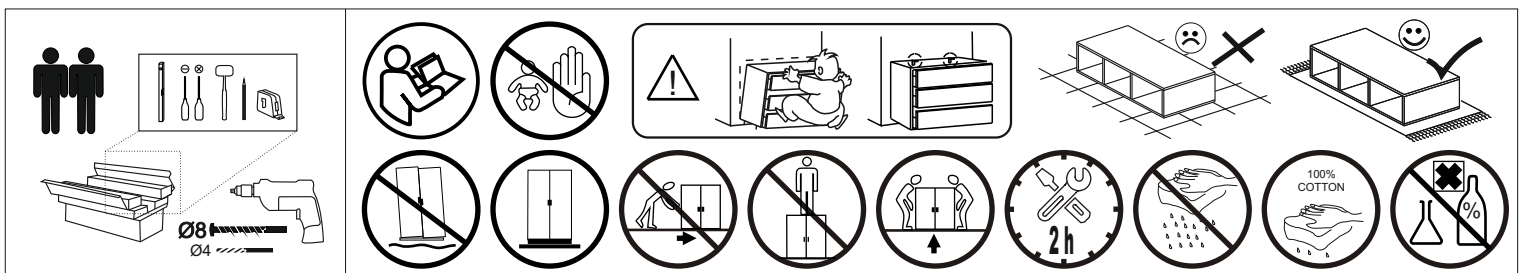

LUNIS GARDEROBA ŁAWKA

**MEBLE-OKMED
DEMKO**
Jesteśmy razem 30 lat!

„MEBLE-OKMED” DEMKO - SPÓŁKA JAWNA
ul. Kolejowa 13, 14-500 Braniewo, POLSKA
www.mebleokmed.pl (+48) 55 243 27 26
firma@mebleokmed.pl

SERIA: .../...

		1/1				
	B	H	T			
1	645	384	16	x1		
2	406	634	3	x1		
3	390	335	16	x1		
4	390	335	16	x1		
5	650	360	18	x1		
6	650	360	18	x1		

KK1 1	W6 4	W4 4	KT1 8	ZM1A 4	U68 1	SS3 4	KS1 1
K1 4	W11 2	ZM1B 4	S1 4	ZK 4	W7 2	KRW1 1	PG3 1
ZPRH 2			ZPRH1 2	ZPRH2 2	ZM 4		