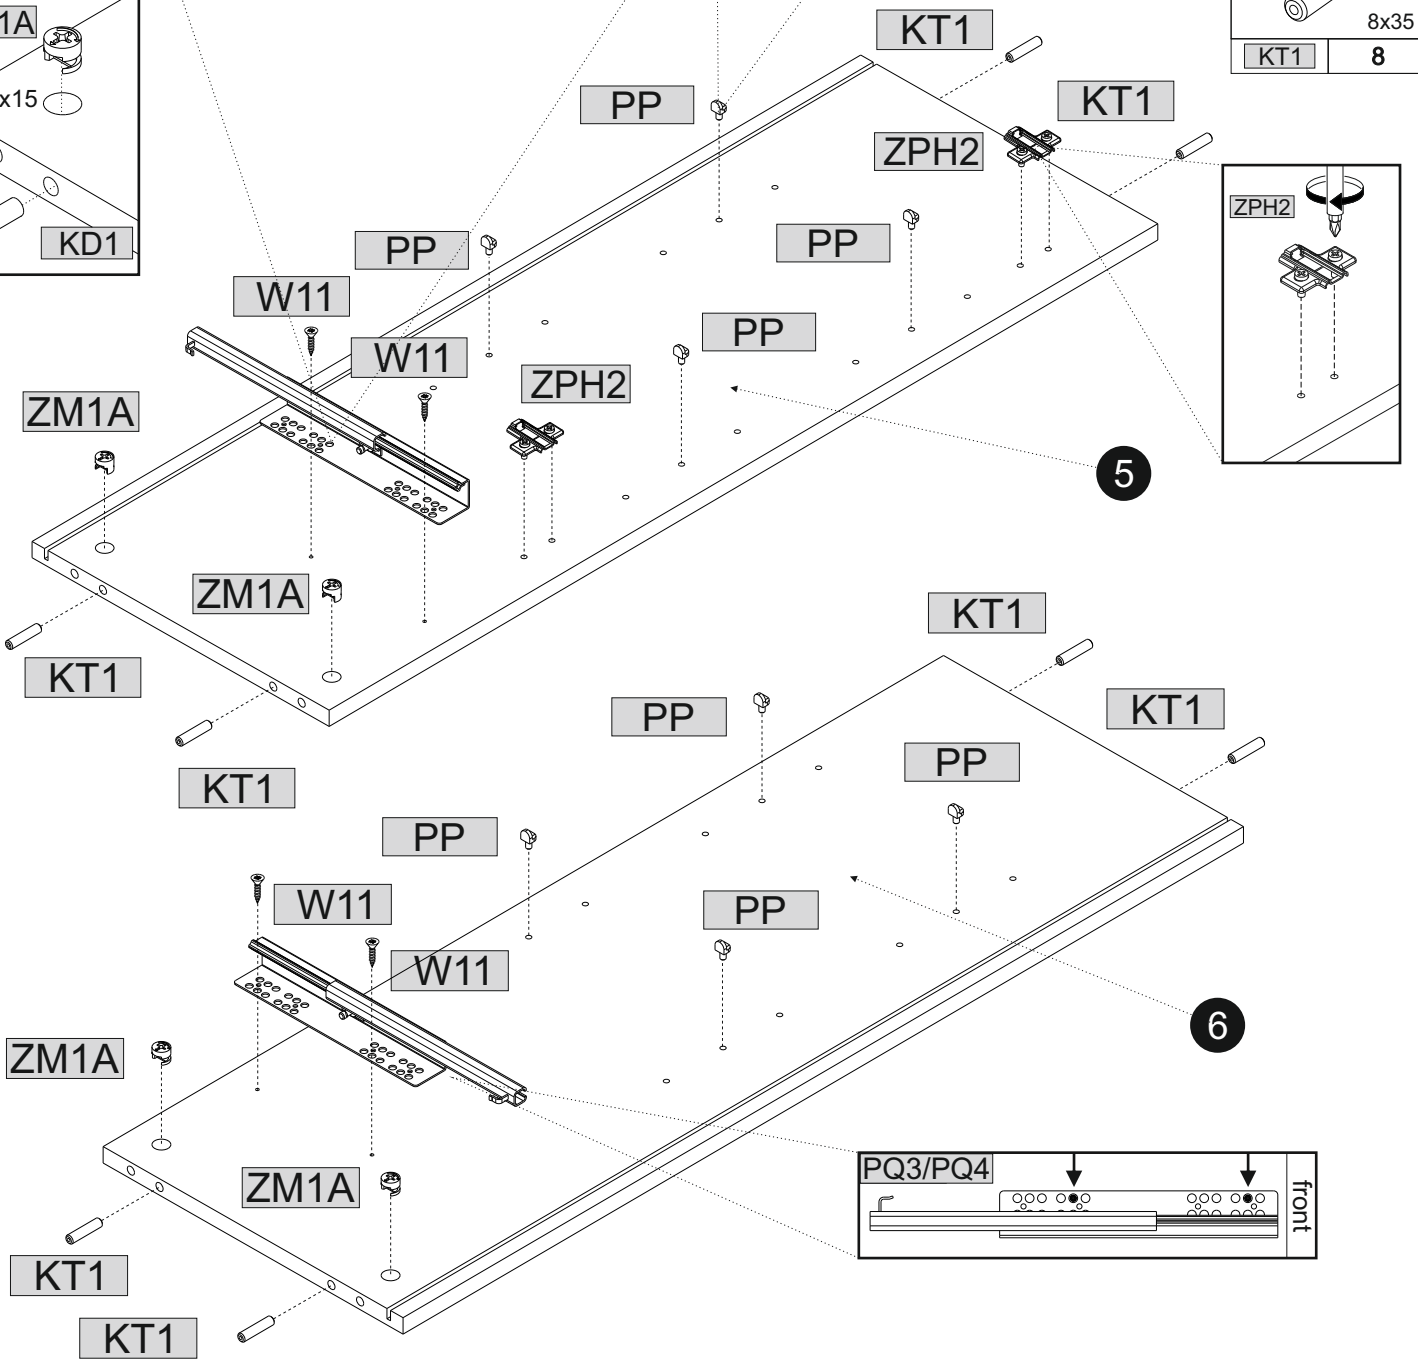

LUNIS GARDEROBA KOMODA 1D1S

„MEBLE-OKMED” DEMKO - SPÓŁKA JAWNA
ul. Kolejowa 13, 14-500 Braniewo, POLSKA
www.meblookmed.pl (+48) 55 243 27 26
firma@meblookmed.pl

SERIA: .../...

Szafka Półojowa SERIA .../...
LUNIS
GARDEROBA KOMODA 1D1S
Front:
Kolor:
MEBLE OKMED DEMKO
MEBLE OKMED Demko SP. J.
14-500 Braniewo, ul. Kolejowa 13
Jesteśmy razem 30 lat!

1/1				
	B	H	T	
1	1088	384	16	x1
2	644	170	16	x1
3	591	305	3	x1
4	966	634	3	x1
5	950	335	16	x1
6	950	335	16	x1
7	617	307	16	x2
8	577	84	16	x1
9	650	360	16	x1
10	650	360	16	x1
11	300	100	16	x1
12	300	100	16	x1

KM1 2	KK1 1	PP 8	W4 4	KT1 12	ZM1A 6	U26 2	W7 4
W1 7	K1 4	W11 6	ZM1B 6	S1 8	ZM 6	PQ4 1	PQ3 1
W6 4	KRW1 1	ZPH 2			ZPH1 2	ZPH2 2	
SS3 4	KS1 1						

01

02

		2		4x13	4		2		4x30	4		2
	ZPH1		W4			ZM1B		W7			U68	

03

		7x50		ZM1B	4		4x20	W6	4		SS3	4
	K1	4	ZM1B	4	W6	4	SS3	4				

04

		S1	6		3x16	W1	4
	S1	6	W1	4			

05

	15x15
ZM1A	2

	3x16
W1	4

	ZM1B	2
--	------	---