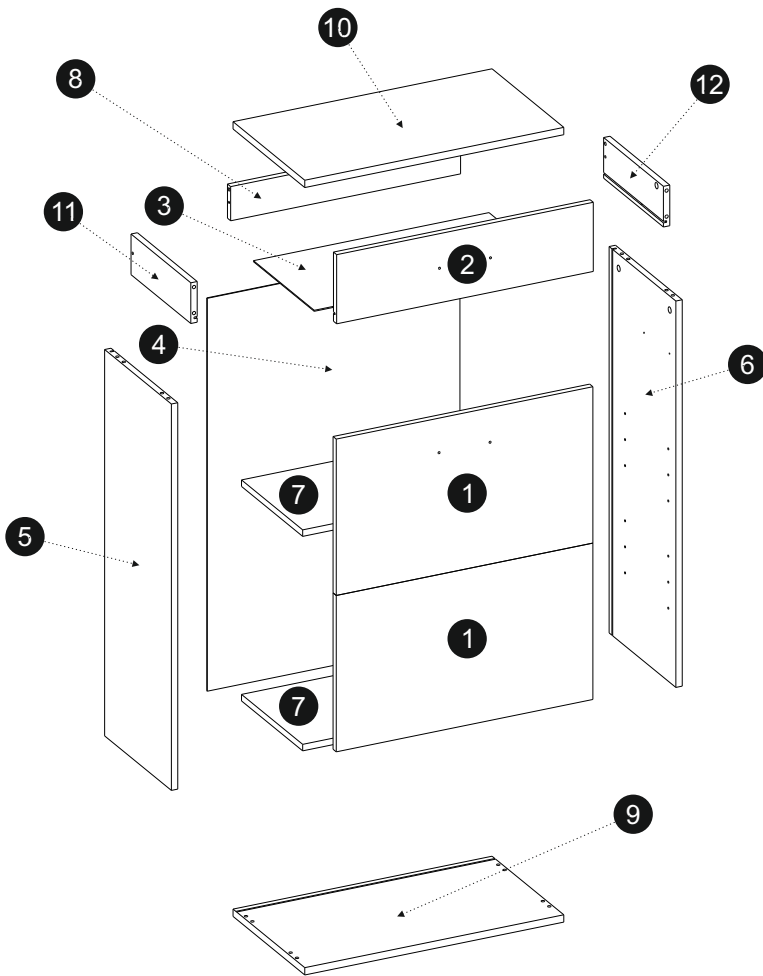

LUNIS GARDEROBA KOMODA 1D1S

„MEBLE-OKMED” DEMKO - SPÓŁKA JAWNA
ul. Kolejowa 13, 14-500 Braniewo, POLSKA
www.meblookmed.pl (+48) 55 243 27 26
firma@meblookmed.pl

SERIA: .../...

Szafka Półojowa SERIA .../...
LUNIS
GARDEROBA KOMODA 1D1S
Front:
Kolor:
MEBLE OKMED DEMKO
MEBLE OKMED Demko SP. J.
14-500 Braniewo, ul. Kolejowa 13
Jesteśmy razem 30 lat!

1/1				
	B	H	T	
1	1088	384	16	x1
2	644	170	16	x1
3	591	305	3	x1
4	966	634	3	x1
5	950	335	16	x1
6	950	335	16	x1
7	617	307	16	x2
8	577	84	16	x1
9	650	360	16	x1
10	650	360	16	x1
11	300	100	16	x1
12	300	100	16	x1