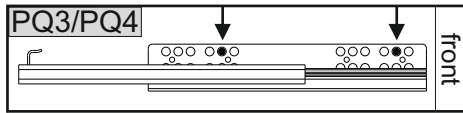

LUNIS GARDEROBA KOMODA 1D1S

„MEBLE-OKMED” DEMKO - SPÓŁKA JAWNA
ul. Kolejowa 13, 14-500 Braniewo, POLSKA
www.meblookmed.pl (+48) 55 243 27 26
firma@meblookmed.pl

SERIA: .../...

Szafka Półojowa SERIA .../...
LUNIS
GARDEROBA KOMODA 1D1S
Front:
Kolor:
MEBLE OKMED DEMKO
MEBLE OKMED Demko SP. J.
14-500 Braniewo, ul. Kolejowa 13
Jesteśmy razem 30 lat!

1/1				
	B	H	T	
1	1088	384	16	x1
2	644	170	16	x1
3	591	305	3	x1
4	966	634	3	x1
5	950	335	16	x1
6	950	335	16	x1
7	617	307	16	x2
8	577	84	16	x1
9	650	360	16	x1
10	650	360	16	x1
11	300	100	16	x1
12	300	100	16	x1

KM1 2	KK1 1	PP 8	W4 4	KT1 12	ZM1A 6	U26 2	W7 4
W1 7	K1 4	W11 6	ZM1B 6	S1 8	ZM 6	PQ4 1	PQ3 1
W6 4	KRW1 1	ZPH 2			ZPH1 2	ZPH2 2	
SS3 4	KS1 1						

01

02

		2		4x13	4		2		4x30	4		2
	ZPH1		W4			ZM1B		W7			U68	