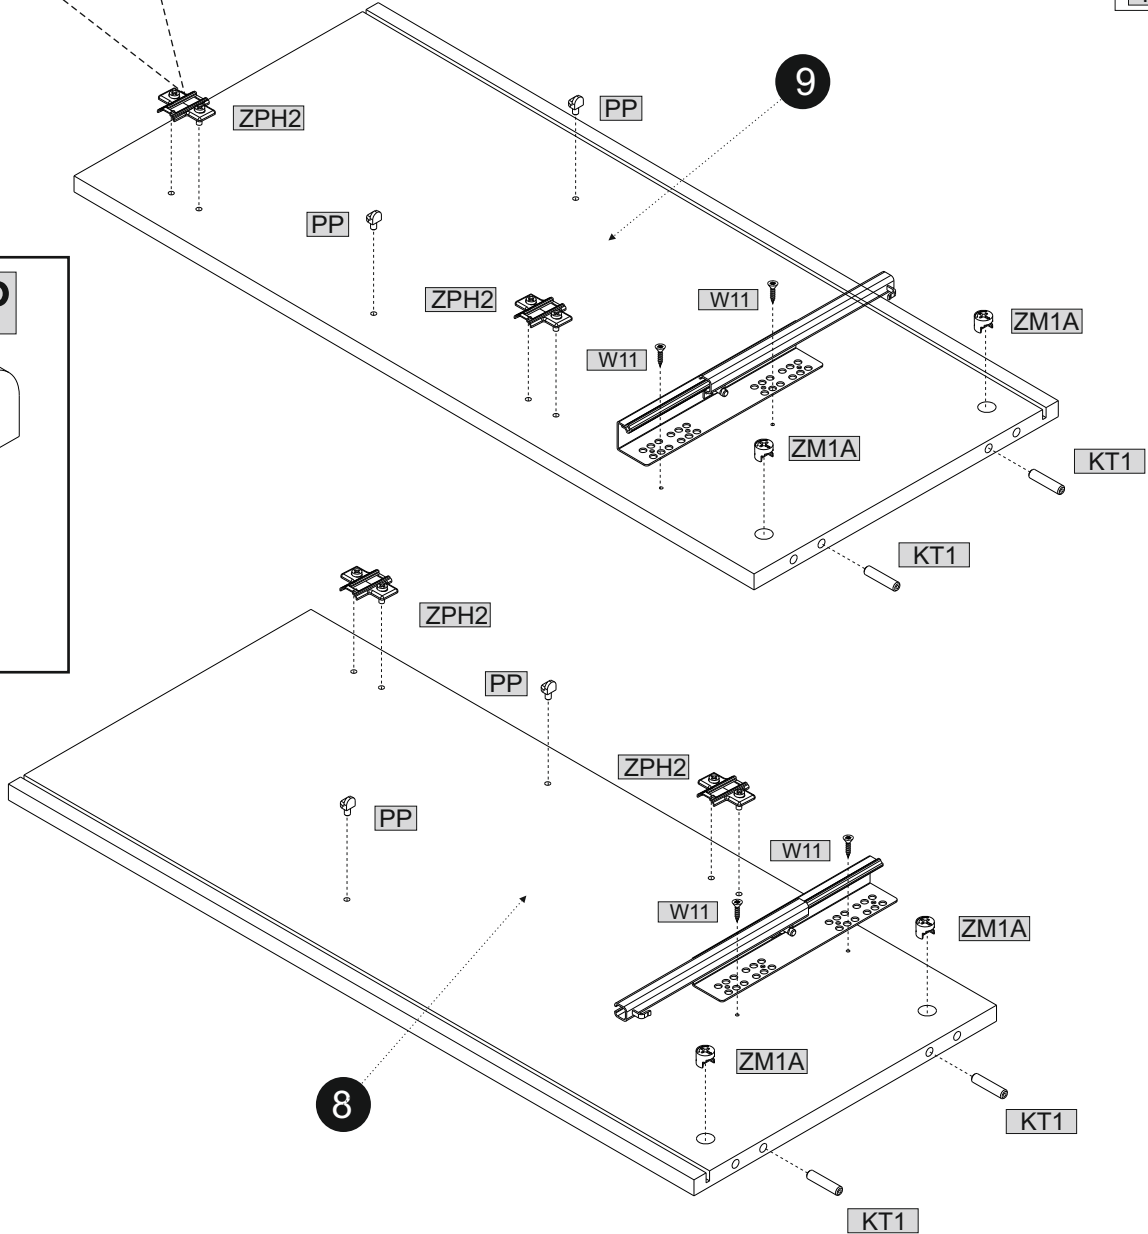

Szafka Pokojowa
LUNIS
KOMODA 2D2S
Front:
Kolor:
MEBLE OKMED Demko SP. J.
14-500 Braniewo, ul. Kolejowa 13
**MEBLE-OKMED
DEMKO**
Jesteśmy razem 30 lat!

		1/1				
	B	H	T			
1	752	306	16	x1		
2	752	306	16	x1		
3	376	170	16	x1		
4	376	170	16	x1		
5	330	305	3	x2		
6	808	372	3	x1		
7	808	372	3	x1		
8	792	350	16	x1		
9	792	350	16	x1		
10	728	322	16	x1		
11	332	180	16	x1		
12	316	84	16	x2		
13	761	375	18	x1		
14	761	375	18	x1		
15	300	100	16	x2		
16	300	100	16	x2		

W4 8	KK1 1	PP 4	S1 10		
W1 10	K1 4	W11 10	ZM1B 10	W7 8	
ZPH 4	ZPH1 4	ZPH2 4	ZPH1 4	ZPH2 4	
SS3 4	W6 4	KS1 1	KRW1 1	KM1 4	
KT1 18	ZM1A 10	U68 4	ZM 10	PQ4 2	PQ3 2

01

	ZPH2	4		PP	4
	L-300			3,5x16	
	PQ4	1		W11	4
	15x15			L-300	
	ZM1A	4		PQ3	1
	8x35			KT1	4

02

	4		8		4		4		2
ZPH1	4	W4	8	ZM1B	4	W7	4	U68	2

03

	7x50		ZM1B	6		4x20	W6	4		SS3	4
K1	4	ZM1B	6	W6	4	SS3	4				

04

	S1	8
--	----	---

05
2X

	15x15
ZM1A	4

	3x16
W1	8

ZM1B	4

ZM	4

S1	2

KM1	4

	8x35
KT1	8

06

		3,5x16	08x40
W11	2	KRW1	1