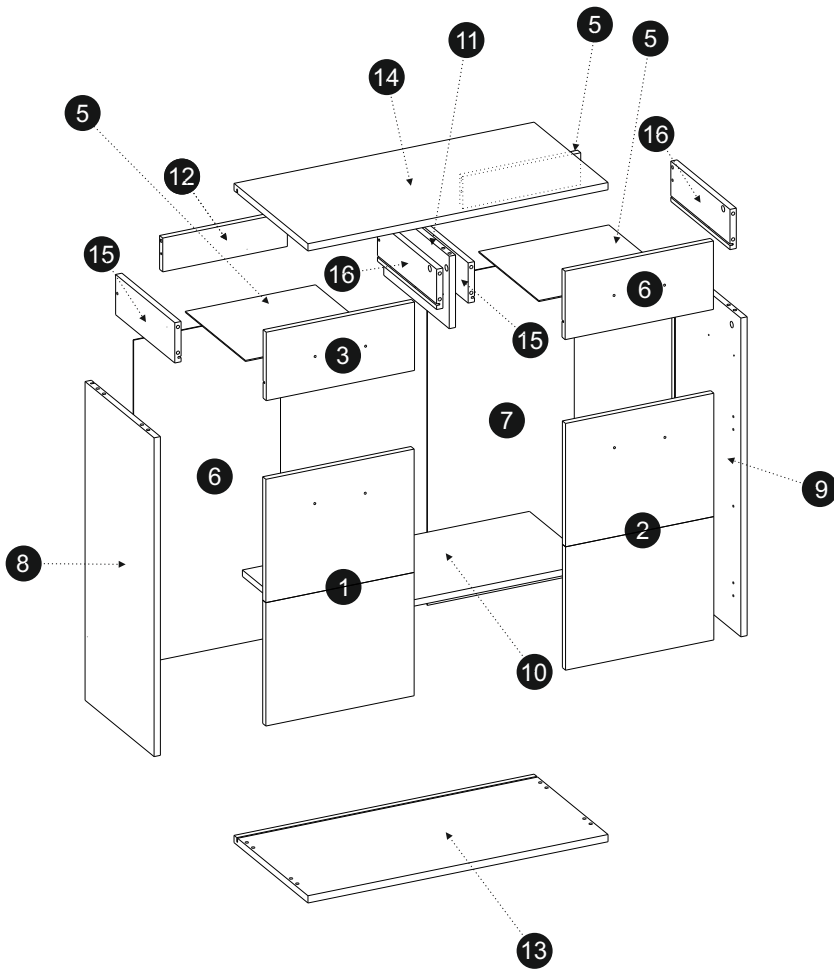

Szafka Pokojowa
LUNIS
KOMODA 2D2S
Front:
Kolor:
MEBLE OKMED Demko SP. J.
14-500 Braniewo, ul. Kolejowa 13
**MEBLE-OKMED
DEMKO**
Jesteśmy razem 30 lat!

		1/1				
	B	H	T			
1	752	306	16	x1		
2	752	306	16	x1		
3	376	170	16	x1		
4	376	170	16	x1		
5	330	305	3	x2		
6	808	372	3	x1		
7	808	372	3	x1		
8	792	350	16	x1		
9	792	350	16	x1		
10	728	322	16	x1		
11	332	180	16	x1		
12	316	84	16	x2		
13	761	375	18	x1		
14	761	375	18	x1		
15	300	100	16	x2		
16	300	100	16	x2		