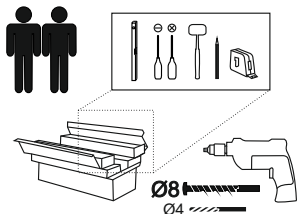

Szafka Pokojowa
LUNIS
KOMODA 2D2S
Front: .....
Kolor: .....
MEBLE OKMED Demko SP. J.
14-500 Braniewo, ul. Kolejowa 13
**MEBLE-OKMED
DEMKO**
Jesteśmy razem 30 lat!