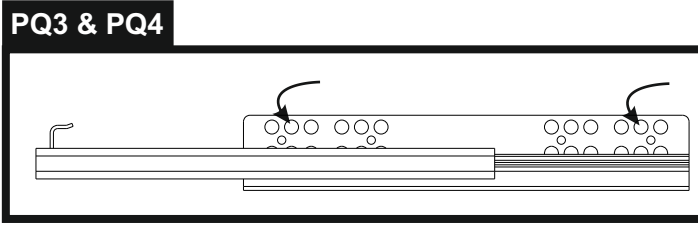

Szafka Pokojowa
LUNIS
KOMODA 2D2S
Front:
Kolor:
MEBLE OKMED Demko SP. J.
14-500 Braniewo, ul. Kolejowa 13
**MEBLE-OKMED
DEMKO**
Jesteśmy razem 30 lat!

		1/1				
	B	H	T			
1	752	306	16	x1		
2	752	306	16	x1		
3	376	170	16	x1		
4	376	170	16	x1		
5	330	305	3	x2		
6	808	372	3	x1		
7	808	372	3	x1		
8	792	350	16	x1		
9	792	350	16	x1		
10	728	322	16	x1		
11	332	180	16	x1		
12	316	84	16	x2		
13	761	375	18	x1		
14	761	375	18	x1		
15	300	100	16	x2		
16	300	100	16	x2		

W4 8	KK1 1	PP 4	S1 10		
W1 10	K1 4	W11 10	ZM1B 10	W7 8	
ZPH 4	ZPH1 4	ZPH2 4	ZPH1 4	ZPH2 4	
SS3 4	W6 4	KS1 1	KRW1 1	KM1 4	
KT1 18	ZM1A 10	U68 4	ZM 10	PQ4 2	PQ3 2

01

	ZPH2	4		PP	4
	L-300			3,5x16	
	PQ4	1		W11	4
	15x15			L-300	
	ZM1A	4		PQ3	1
	8x35			KT1	4