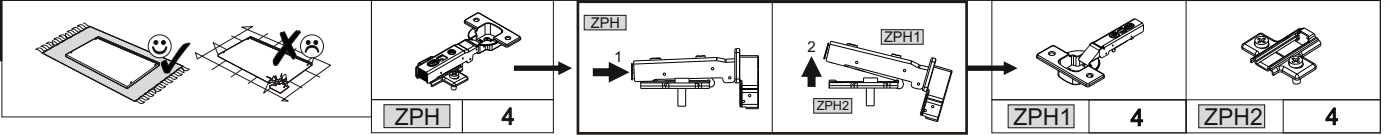

Szafka Pokojowa
LUNIS
KOMODA 2D2S
Front:
Kolor:
MEBLE OKMED Demko SP. J.
14-500 Braniewo, ul. Kolejowa 13
**MEBLE-OKMED
DEMKO**
Jesteśmy razem 30 lat!

		1/1				
	B	H	T			
1	752	306	16	x1		
2	752	306	16	x1		
3	376	170	16	x1		
4	376	170	16	x1		
5	330	305	3	x2		
6	808	372	3	x1		
7	808	372	3	x1		
8	792	350	16	x1		
9	792	350	16	x1		
10	728	322	16	x1		
11	332	180	16	x1		
12	316	84	16	x2		
13	761	375	18	x1		
14	761	375	18	x1		
15	300	100	16	x2		
16	300	100	16	x2		

W4 8	KK1 1	PP 4	S1 10		
W1 10	K1 4	W11 10	ZM1B 10	W7 8	
ZPH 4	ZPH1 4	ZPH2 4	ZPH1 4	ZPH2 4	
SS3 4	W6 4	KS1 1	KRW1 1	KM1 4	
KT1 18	ZM1A 10	U68 4	ZM 10	PQ4 2	PQ3 2

01

	ZPH2	4		PP	4
	L-300			3,5x16	
	PQ4	1		W11	4
	15x15			L-300	
	ZM1A	4		PQ3	1
	8x35			KT1	4

02

	4		8		4		4		2
ZPH1	4	W4	8	ZM1B	4	W7	4	U68	2

03

	7x50		ZM1B	6		4x20	W6	4		SS3	4
K1	4	ZM1B	6	W6	4	SS3	4				

04

	S1	8
--	----	---

05
2X

	15x15
ZM1A	4