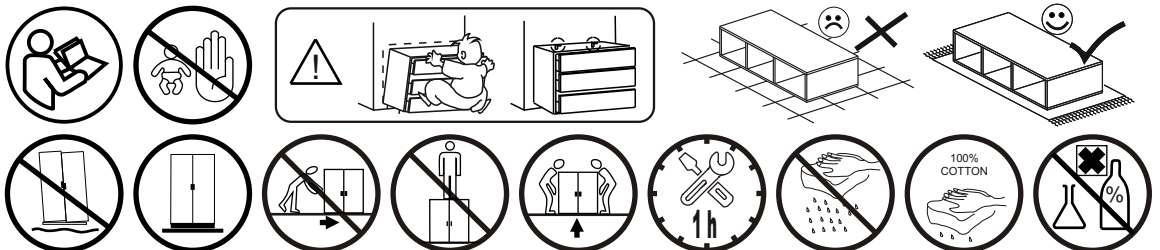

MEBLE-OKMED
DEMKO
Jesteśmy razem 30 lat!

„MEBLE-OKMED” DEMKO - SPÓŁKA JAWNA
ul. Kolejowa 13, 14-500 Braniewo, POLSKA
www.mebleokmed.pl (+48) 55 243 27 26
firma@mebleokmed.pl

SERIA: .../...

1/1				
	L	W	T	
1	560	370	22	x1
2	348	276	16	x1
3	348	276	16	x1
4	543	292	3	x1
5	560	370	22	x1
6	555	270	16	x1