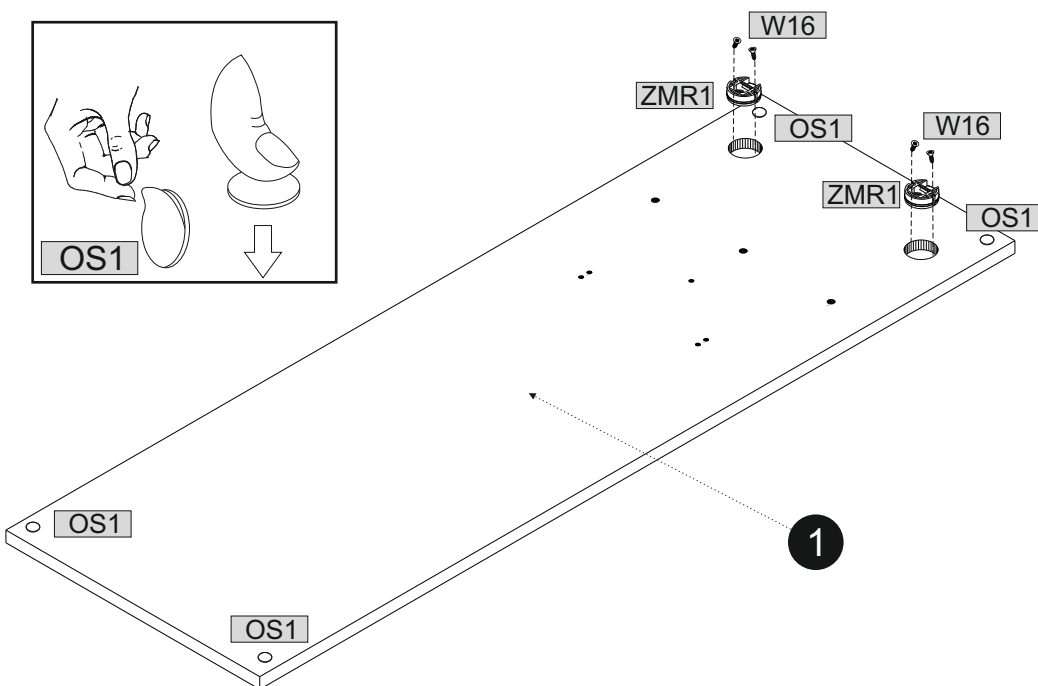

MEBLE-OKMED
DEMKO
Jesteśmy razem 30 lat!

„MEBLE-OKMED” DEMKO - SPÓŁKA JAWNA
ul. Kolejowa 13, 14-500 Braniewo, POLSKA
www.mebleokmed.pl (+48) 55 243 27 26
firma@mebleokmed.pl

SERIA: .../...

A 1/1

	L	W	T	
1	1100	370	16	x1
2	760	240	22	x1

	4x40		KK1	1		WG1	1		ZMR1	2		5x11		7x70
W9	2	KK1	1	WG1	1	ZMR1	2	W16	4	K2	3			
	WV1	2		06x30	1		08x40	2		OS1	4		4x30	4
WV1	2	KRW2	1	KRL1	2	OS1	4	W7	4					

01

			ZMR1	2		5x11		OS1	4
ZMR1	2	W16	4	OS1	4				

02

	7x70		
K2	3	KK1	1
			4x30
WV1	2	W7	4

03

			4x40
WG1	1	W9	2

04

	08x40		06x30
KRL1	2	KRW2	1