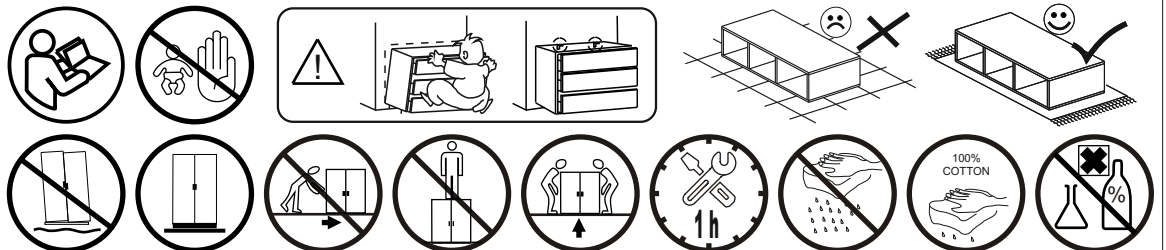

MEBLE-OKMED
DEMKO
Jesteśmy razem 30 lat!

„MEBLE-OKMED” DEMKO - SPÓŁKA JAWNA
ul. Kolejowa 13, 14-500 Braniewo, POLSKA
www.mebleokmed.pl (+48) 55 243 27 26
firma@mebleokmed.pl

SERIA: .../...

A 1/1

	L	W	T	
1	1100	370	16	x1
2	760	240	22	x1