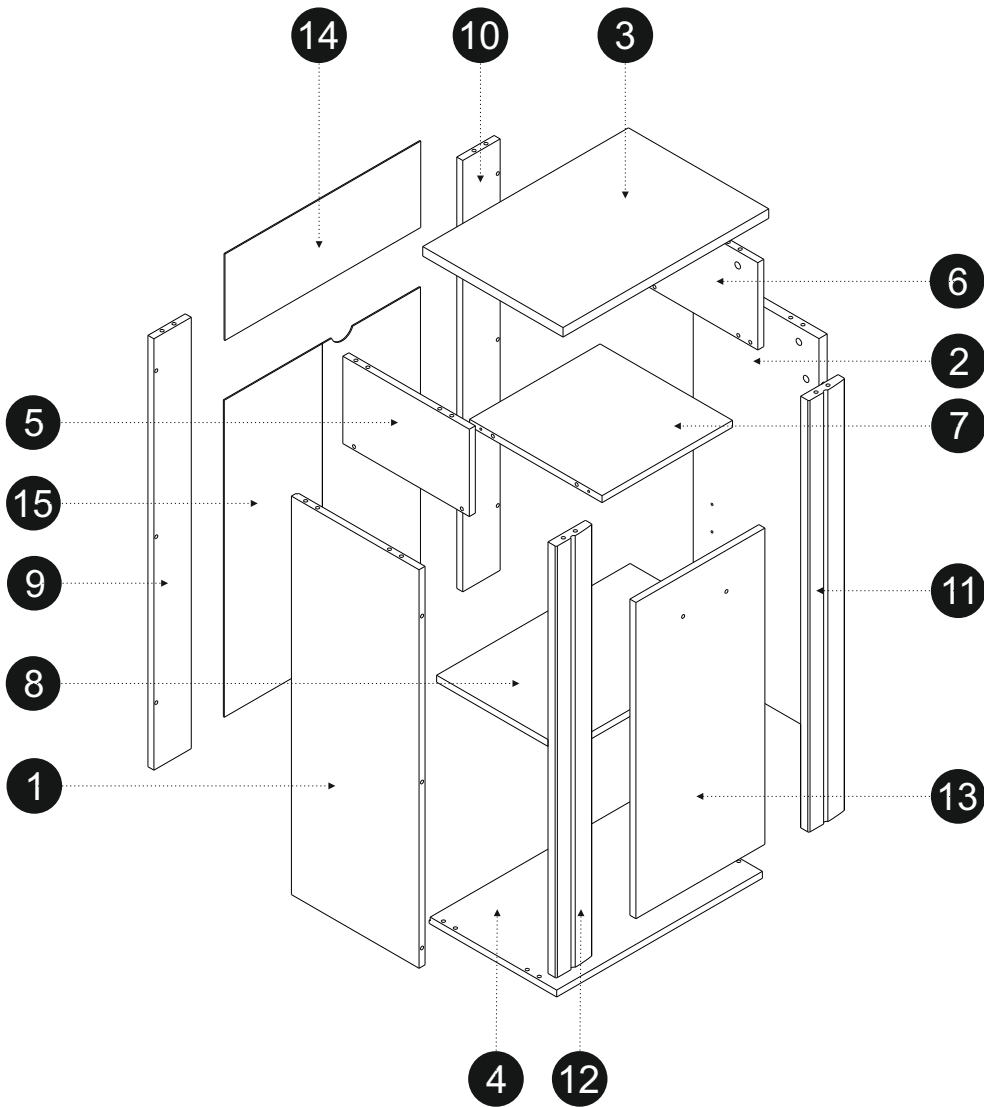

VEGA 1D

**MEBLE-OKMED
DEMKO**
Jesteśmy razem 30 lat!

„MEBLE-OKMED” DEMKO - SPÓŁKA JAWNA
ul. Kolejowa 13, 14-500 Braniewo, POLSKA
www.mebleokmed.pl (+48) 55 243 27 26
firma@mebleokmed.pl

SERIA: .../...

VEGA
Komoda 1D
SERIA: .../...
Front:
Korpus:
MEBLE-OKMED
DEMKO
MEBLE OKMED Demko SP. z o.o.
14-500 Braniewo, ul. Kolejowa 13
Jesteśmy razem 30 lat!

VEGA 1D

1/1				
	L [mm]	W [mm]	T [mm]	
1	922	341	16	x1
2	922	341	16	x1
3	550	381	22	x1
4	548	341	16	x1
5	338	202	16	x1
6	338	202	16	x1
7	354	349	16	x1
8	515	338	16	x1
9	998	100	16	x1
10	998	100	16	x1
11	998	100	22	x1
12	998	100	22	x1
13	732	345	16	x1
14	526	202	3	x1
15	736	526	3	x1

 8x35 KT1 20	 ZM1B 18	 ZM1A 18	 ZM1 8	 7x50 K1 14	 3,5x25 WU 2	 3x16 W1 6	 4x13 W4 4
 3,5x16 W11 2	 KS1 1	 PP 4	 KK1 1	 S1 1	 SG2 8	 PL1 3	 U75 1
 ZDR1 2	 08x40 KRW1 1						

0 mm 10 20 30 40 50 60

01

8x35					
KD1	16	ZM1A	14	PP	4