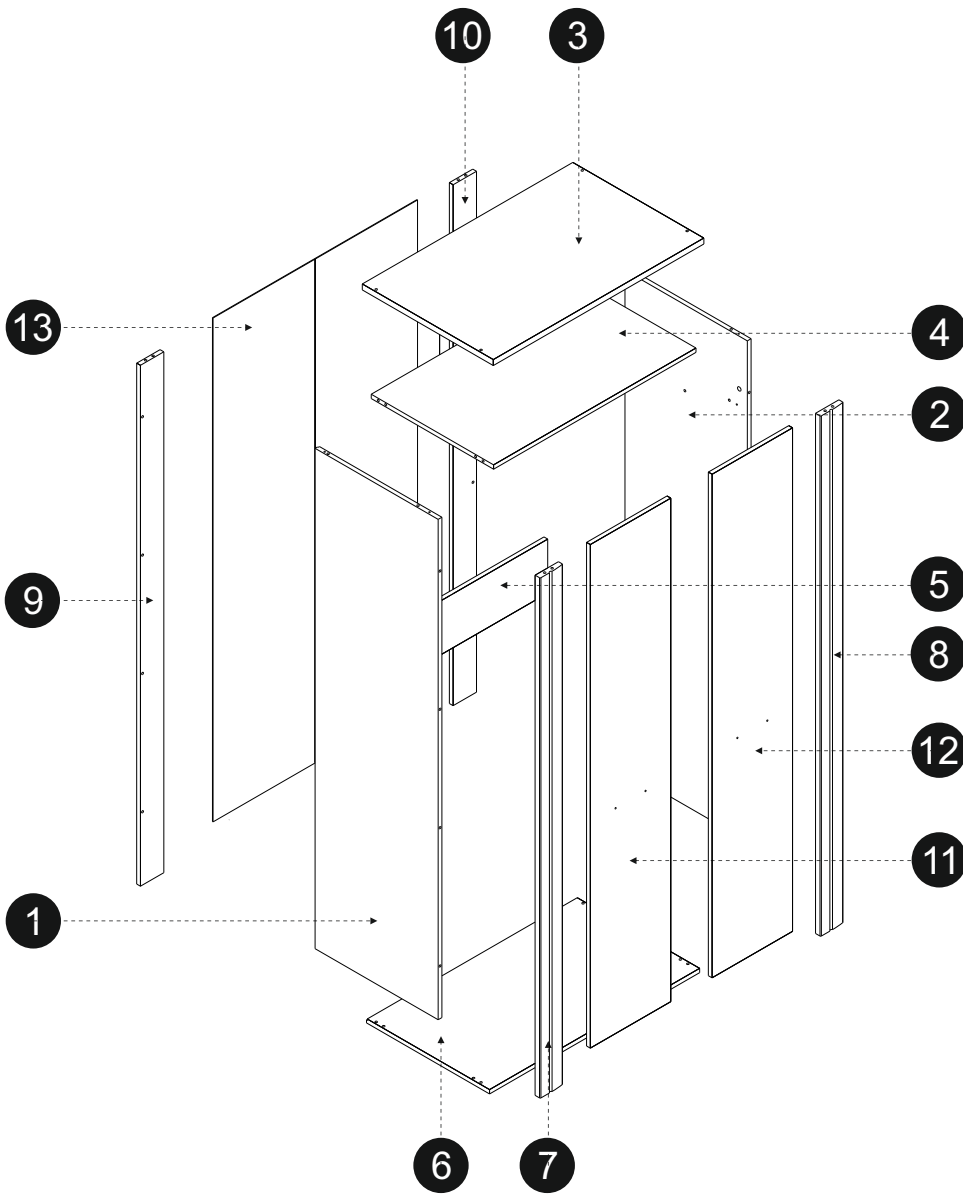

VEGA 2D

**MEBLE-OKMED
DEMKO**
Jesteśmy razem 30 lat!

„MEBLE-OKMED” DEMKO - SPÓŁKA JAWNA
ul. Kolejowa 13, 14-500 Braniewo, POLSKA
www.mebleokmed.pl (+48) 55 243 27 26
firma@mebleokmed.pl

SERIA: .../...

VEGA
Szafa 2D
Front:
Kolor:
MEBLE-OKMED
DEMKO
MEBLE OKMED Demko SP. z o.o.
14-500 Braniewo, ul. Kolejowa 13
Jesteśmy razem 30 lat!

Ø8
Ø4

VEGA 2D

1/3				
	L [mm]	W [mm]	T [mm]	
3	900	566	22	x1
5	865	200	16	x1
6	898	526	16	x1

2/3				
	L [mm]	W [mm]	T [mm]	
1	1852	526	16	x1
2	1852	526	16	x1
13	1867	872	3	x1

3/3				
	L [mm]	W [mm]	T [mm]	
7	1928	100	22	x1
8	1928	100	22	x1
9	1928	100	16	x1
10	1928	100	16	x1
11	1864	345	16	x1
12	1864	345	16	x1