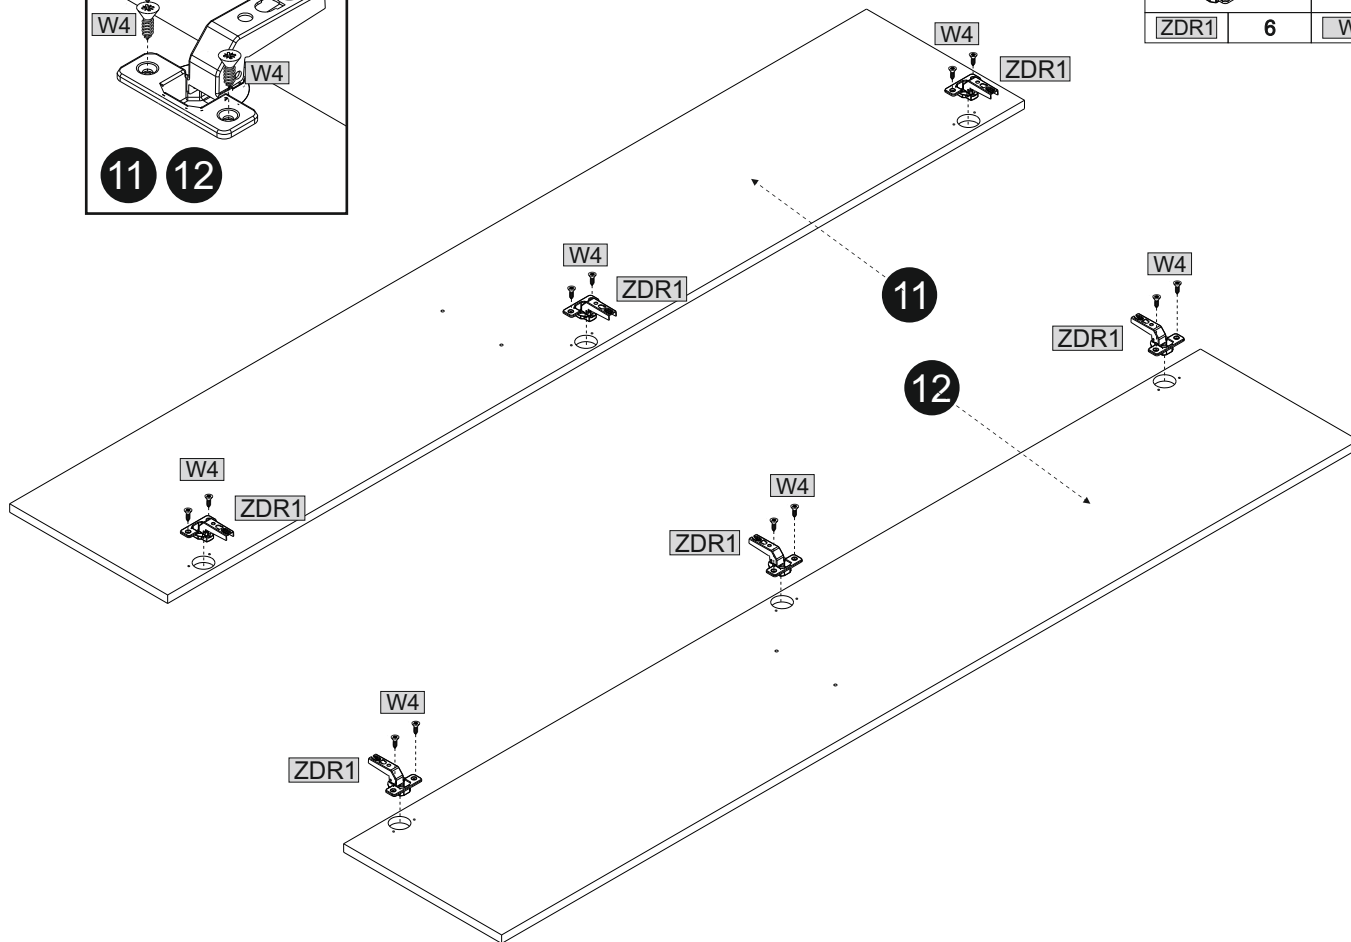

Ø8
Ø4

VEGA 2D

1/3				
	L [mm]	W [mm]	T [mm]	
3	900	566	22	x1
5	865	200	16	x1
6	898	526	16	x1

2/3				
	L [mm]	W [mm]	T [mm]	
1	1852	526	16	x1
2	1852	526	16	x1
13	1867	872	3	x1

3/3				
	L [mm]	W [mm]	T [mm]	
7	1928	100	22	x1
8	1928	100	22	x1
9	1928	100	16	x1
10	1928	100	16	x1
11	1864	345	16	x1
12	1864	345	16	x1

	7x50		
K1	8	KK1	1

	
SG2	8

11

	3x16		
W1	12	S1	2

	08x40		3,5x16		
KRW1	1	W11	2	KS1	1

13

			4x13
ZDR1	6	W4	12

14

	→	
DS1		1

15

			3,5x25		
U75	2	WU	4	ZM1	12