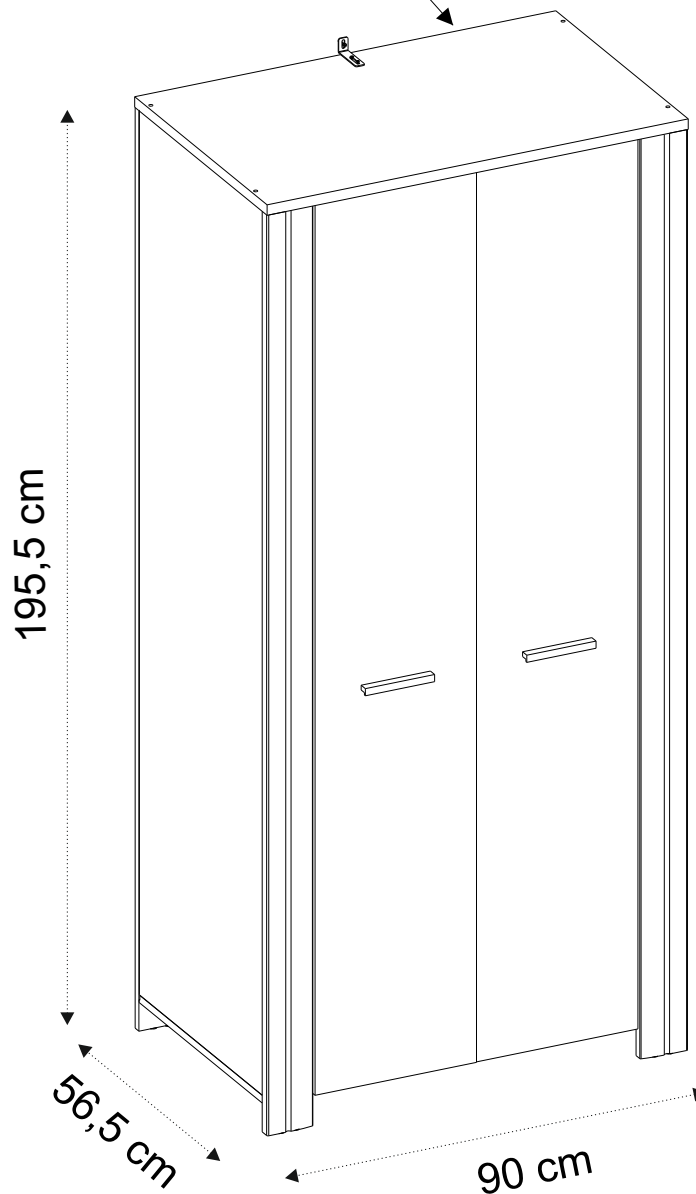

VEGA 2D

**MEBLE-OKMED
DEMKO**
Jesteśmy razem 30 lat!

„MEBLE-OKMED” DEMKO - SPÓŁKA JAWNA
ul. Kolejowa 13, 14-500 Braniewo, POLSKA
www.mebleokmed.pl (+48) 55 243 27 26
firma@mebleokmed.pl

SERIA: .../...

VEGA
Szafa 2D
Front:
Kolor:
MEBLE-OKMED
DEMKO
MEBLE OKMED Demko SP. z o.o.
14-500 Braniewo, ul. Kolejowa 13
Jesteśmy razem 30 lat!

Ø8
Ø4

VEGA 2D

1/3				
	L [mm]	W [mm]	T [mm]	
3	900	566	22	x1
5	865	200	16	x1
6	898	526	16	x1

2/3				
	L [mm]	W [mm]	T [mm]	
1	1852	526	16	x1
2	1852	526	16	x1
13	1867	872	3	x1

3/3				
	L [mm]	W [mm]	T [mm]	
7	1928	100	22	x1
8	1928	100	22	x1
9	1928	100	16	x1
10	1928	100	16	x1
11	1864	345	16	x1
12	1864	345	16	x1