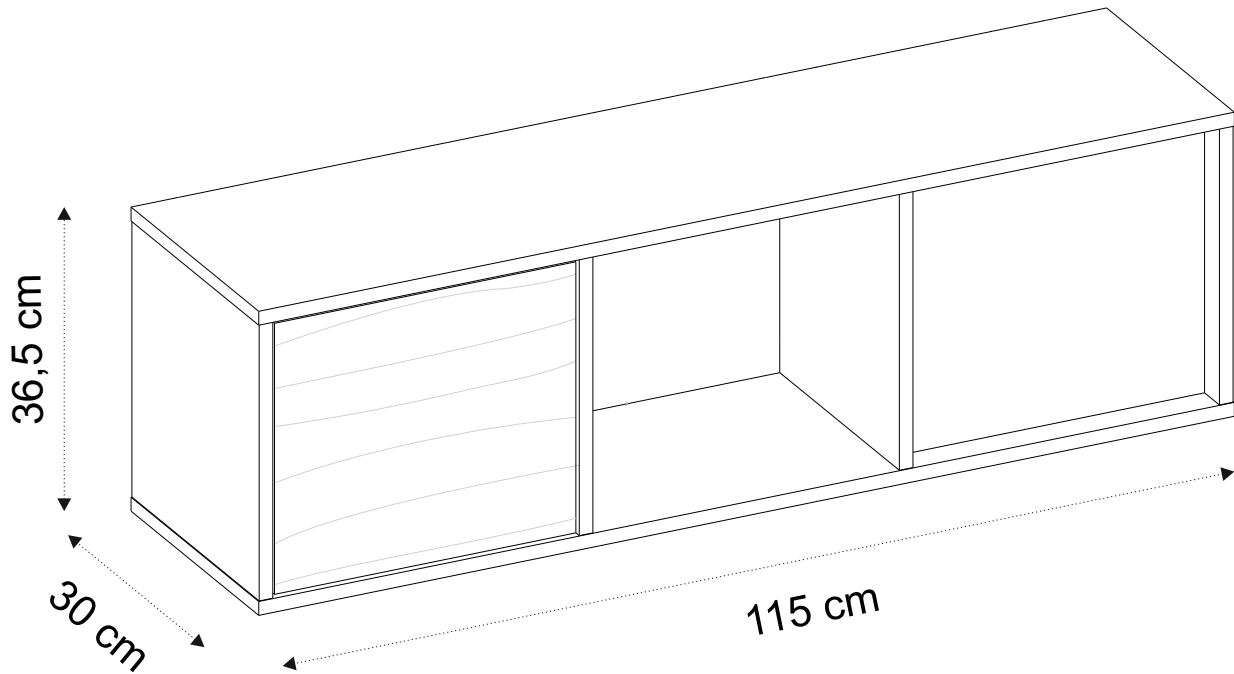

**MEBLE-OKMED
DEMKO**
Jesteśmy razem 30 lat!

„MEBLE-OKMED” DEMKO - SPÓŁKA JAWNA
ul. Kolejowa 13, 14-500 Braniewo, POLSKA
www.mebleokmed.pl (+48) 55 243 27 26
firma@mebleokmed.pl

SERIA: .../...

MONOSS
Szafka Wisząca
SERIA .../...
TYP: BIAŁY, SZARY, GRAFIT
Kolor: SZARY, GRAFIT
**MEBLE-OKMED
DEMKO**
Jesteśmy razem 30 lat!
MEBLE OKMED Demko SP. J.
14-500 Braniewo, Ul. Kolejowa 13

1/1

	L	W	T	
1	318	299	16	x1
2	318	281	16	x1
3	318	281	16	x1
4	318	299	16	x1
5	1146	300	16	x1
6	376	334	3	x1
7	376	334	3	x1
8	376	334	3	x1
9	1146	300	16	x1
10	354	312	16	x1
11	354	312	16	x1

KK1 1	LMM 3	OK1 2	PL1 6	S1 8	ZM1 14	W4 8	W7 6	W1 6
ZRS1 3	ZWP1 4	ZWP 4	KD1 16	KRW1 6	ZM1B 16	ZM1A 16	W11 4	