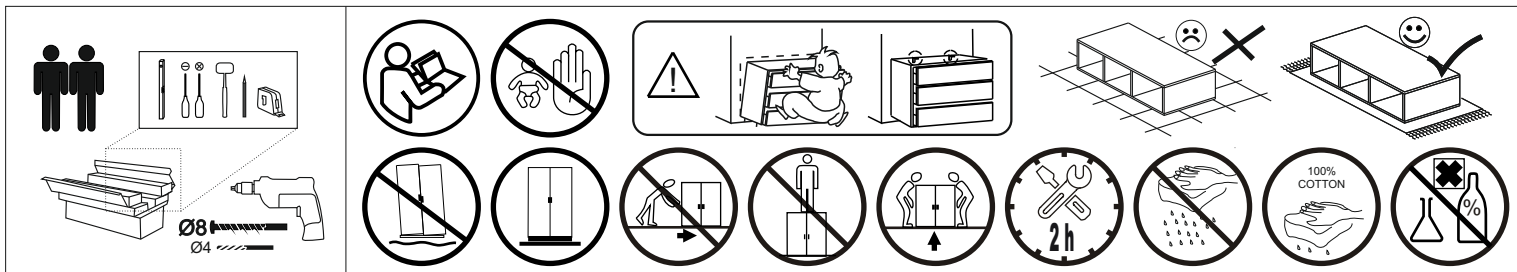

**MEBLE-OKMED
DEMKO**
Jesteśmy razem 30 lat!

„MEBLE-OKMED” DEMKO - SPÓŁKA JAWNA
ul. Kolejowa 13, 14-500 Braniewo, POLSKA
www.mebleokmed.pl (+48) 55 243 27 26
firma@mebleokmed.pl

SERIA: .../...

MONOSS
Szafka Wisząca
SERIA .../...
TYP: BIAŁY, SZARY, GRAFIT
Kolor: SZARY, GRAFIT
**MEBLE-OKMED
DEMKO**
Jesteśmy razem 30 lat!
MEBLE OKMED Demko SP. J.
14-500 Braniewo, Ul. Kolejowa 13

1/1

	L	W	T	
1	318	299	16	x1
2	318	281	16	x1
3	318	281	16	x1
4	318	299	16	x1
5	1146	300	16	x1
6	376	334	3	x1
7	376	334	3	x1
8	376	334	3	x1
9	1146	300	16	x1
10	354	312	16	x1
11	354	312	16	x1

KK1 1	LMM 3	OK1 2	PL1 6	S1 8	ZM1 14	W4 8	W7 6	W1 6
ZRS1 3	ZWP1 4	ZWP 4	KD1 16	KRW1 6	ZM1B 16	ZM1A 16	W11 4	