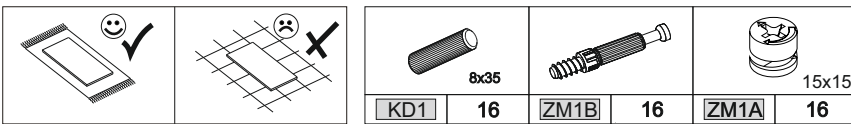

1/1

	L	W	T	
1	318	299	16	x1
2	318	281	16	x1
3	318	281	16	x1
4	318	299	16	x1
5	1146	300	16	x1
6	376	334	3	x1
7	376	334	3	x1
8	376	334	3	x1
9	1146	300	16	x1
10	354	312	16	x1
11	354	312	16	x1

KK1 1	LMM 3	OK1 2	PL1 6	S1 8	ZM1 14	W4 8	W7 6	W1 6
ZRS1 3	ZWP1 4	ZWP 4	KD1 16	KRW1 6	ZM1B 16	ZM1A 16	W11 4	

01