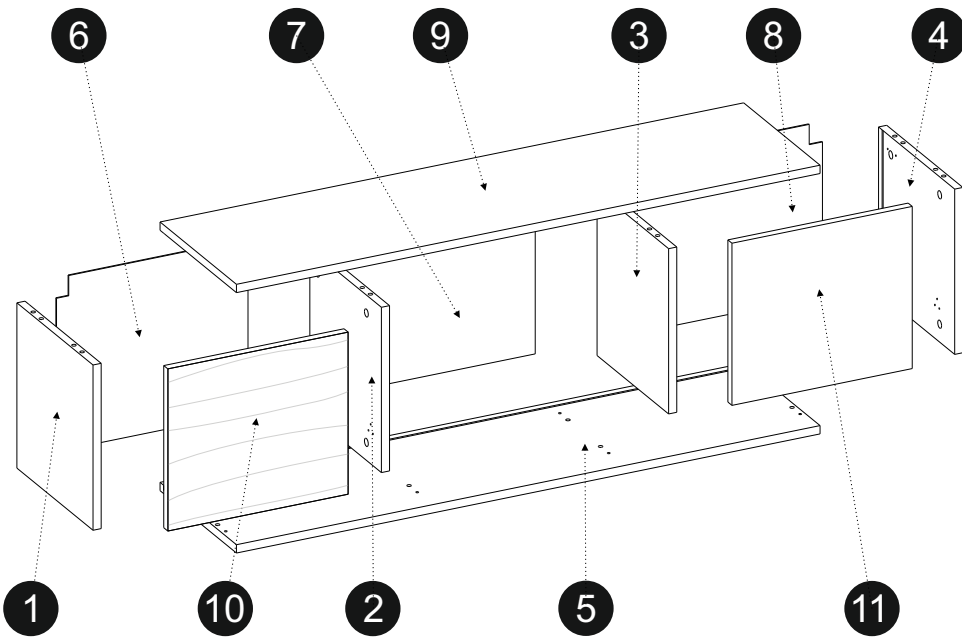

**MEBLE-OKMED
DEMKO**
Jesteśmy razem 30 lat!

„MEBLE-OKMED” DEMKO - SPÓŁKA JAWNA
ul. Kolejowa 13, 14-500 Braniewo, POLSKA
www.mebleokmed.pl (+48) 55 243 27 26
firma@mebleokmed.pl

SERIA: .../...

MONOSS
Szafka Wisząca
SERIA .../...
TYP: BIAŁY, SZARY, GRAFIT
Kolor: SZARY, GRAFIT
**MEBLE-OKMED
DEMKO**
Jesteśmy razem 30 lat!
MEBLE OKMED Demko SP. J.
14-500 Braniewo, Ul. Kolejowa 13

1/1

	L	W	T	
1	318	299	16	x1
2	318	281	16	x1
3	318	281	16	x1
4	318	299	16	x1
5	1146	300	16	x1
6	376	334	3	x1
7	376	334	3	x1
8	376	334	3	x1
9	1146	300	16	x1
10	354	312	16	x1
11	354	312	16	x1

KK1 1	LMM 3	OK1 2	PL1 6	S1 8	ZM1 14	W4 8	W7 6	W1 6
ZRS1 3	ZWP1 4	ZWP 4	KD1 16	KRW1 6	ZM1B 16	ZM1A 16	W11 4	

01

02

03

04

05

06

07

		3x16		
W1	6	PL1	6	S1
				8