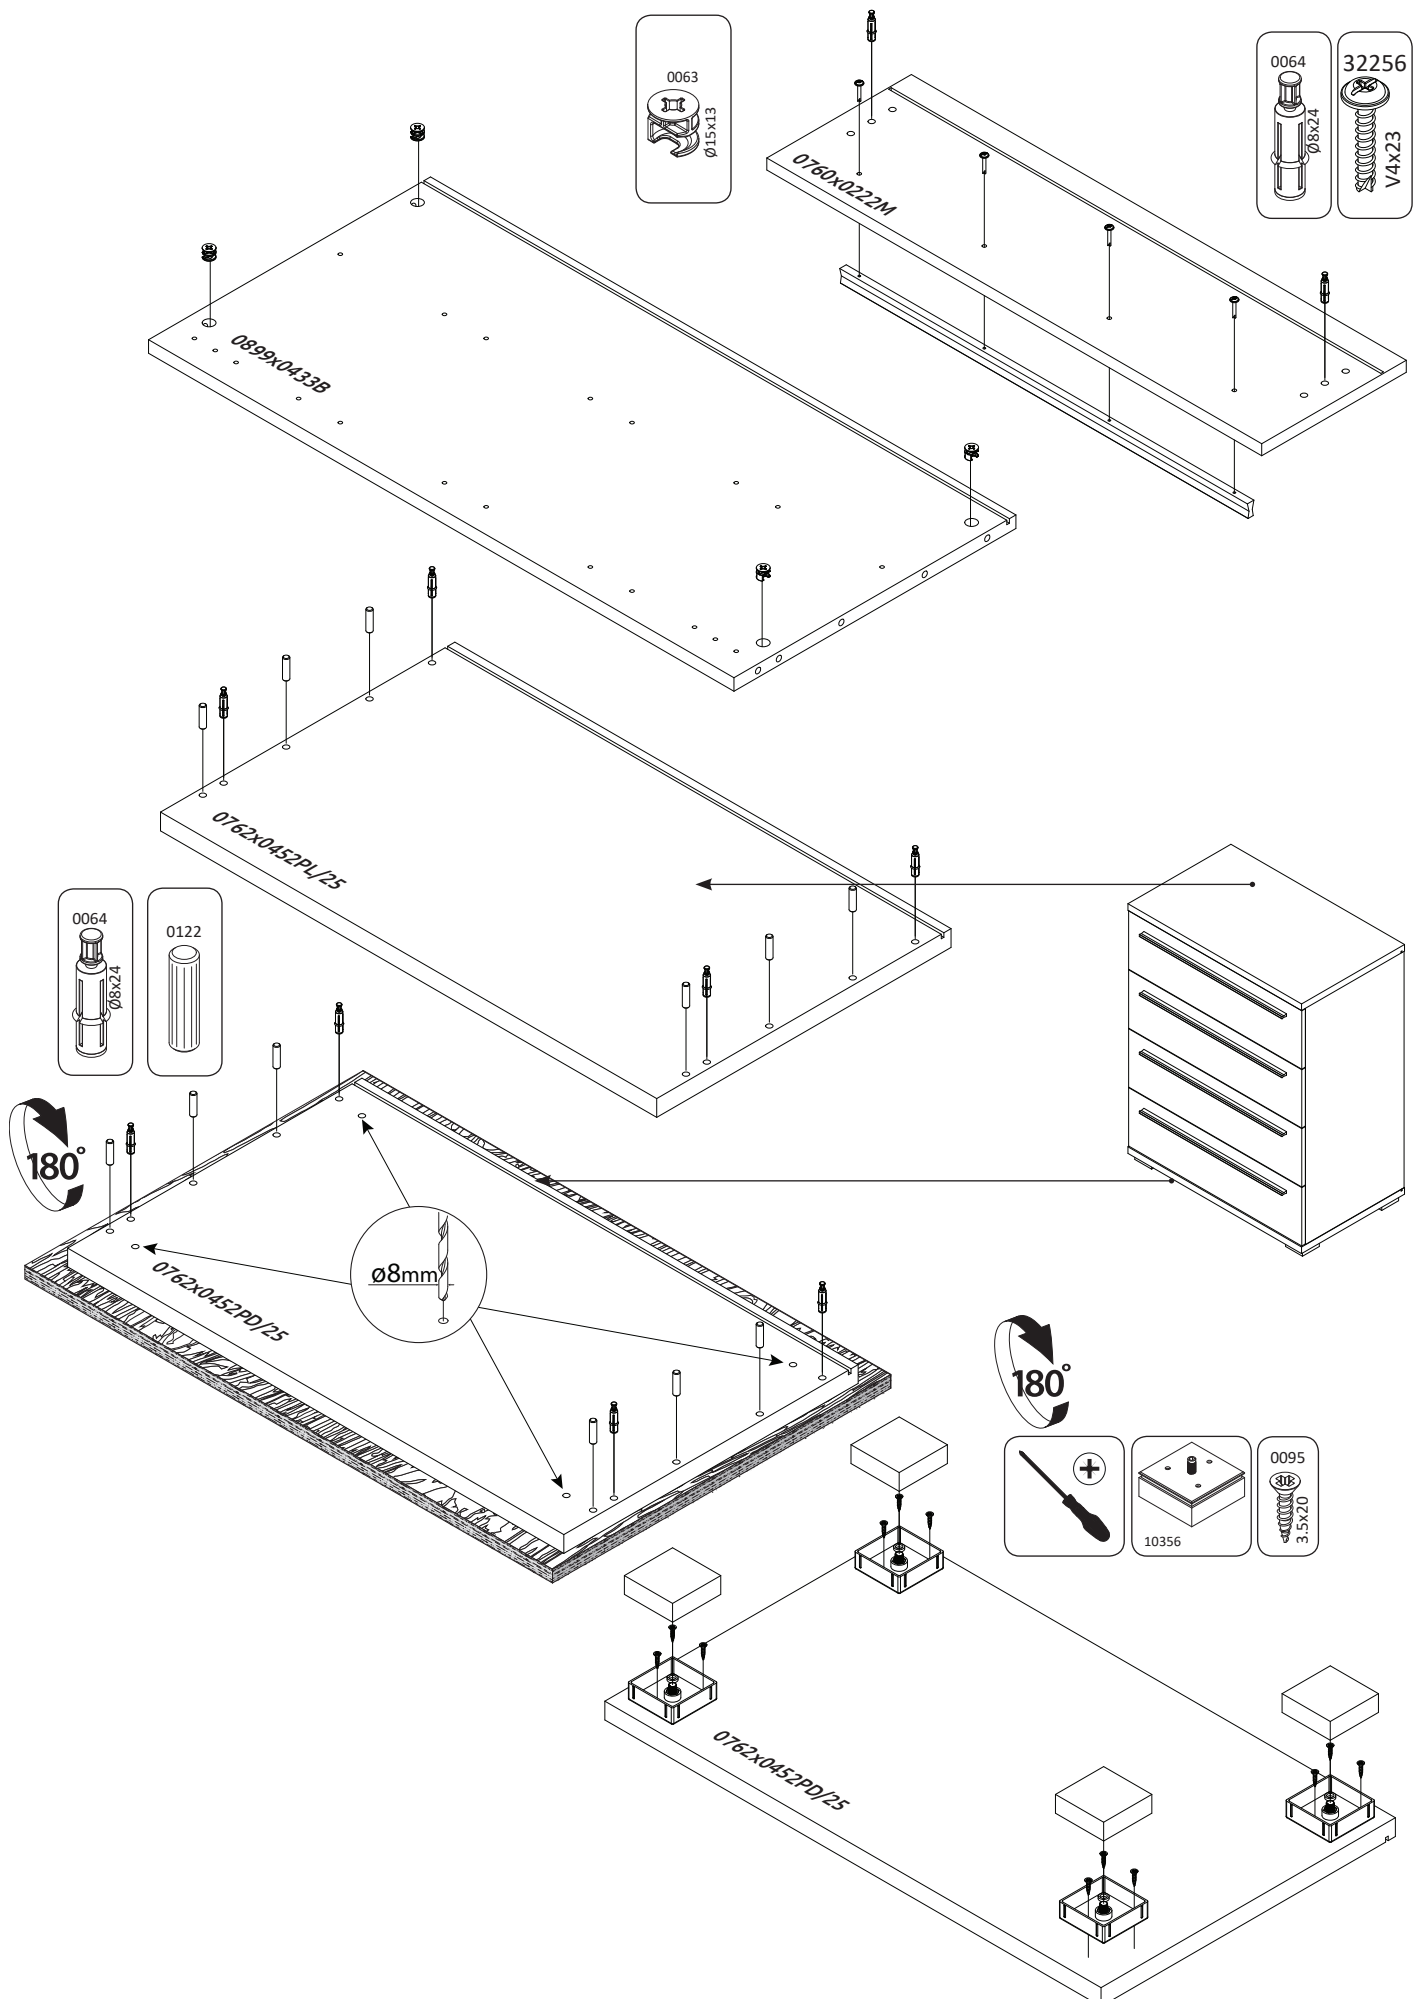

VAŽNO – PRE UPOTREBE PAŽLJIVO PROČITAJTE I SAČUVAJTE UPUTSTVO

IMPORTANT – READ CAREFULLY – RETAIN FOR FUTURE REFERENCE

WICHTIG – SORGFÄLTIG LESEN UND AUFBEWAHREN

CZ – MONTÁŽNÍ NÁVOD

WAŻNE – PRZED UŻYCIEM NALEŻY DOKŁADNIE ZAPOZNAĆ SIĘ Z NINIEJSZĄ INSTRUKCJĄ I ZACHOWAĆ JĄ

**F4/PN**

LWH - 762x452x974

4122

26.03.2019

1

2

3

4