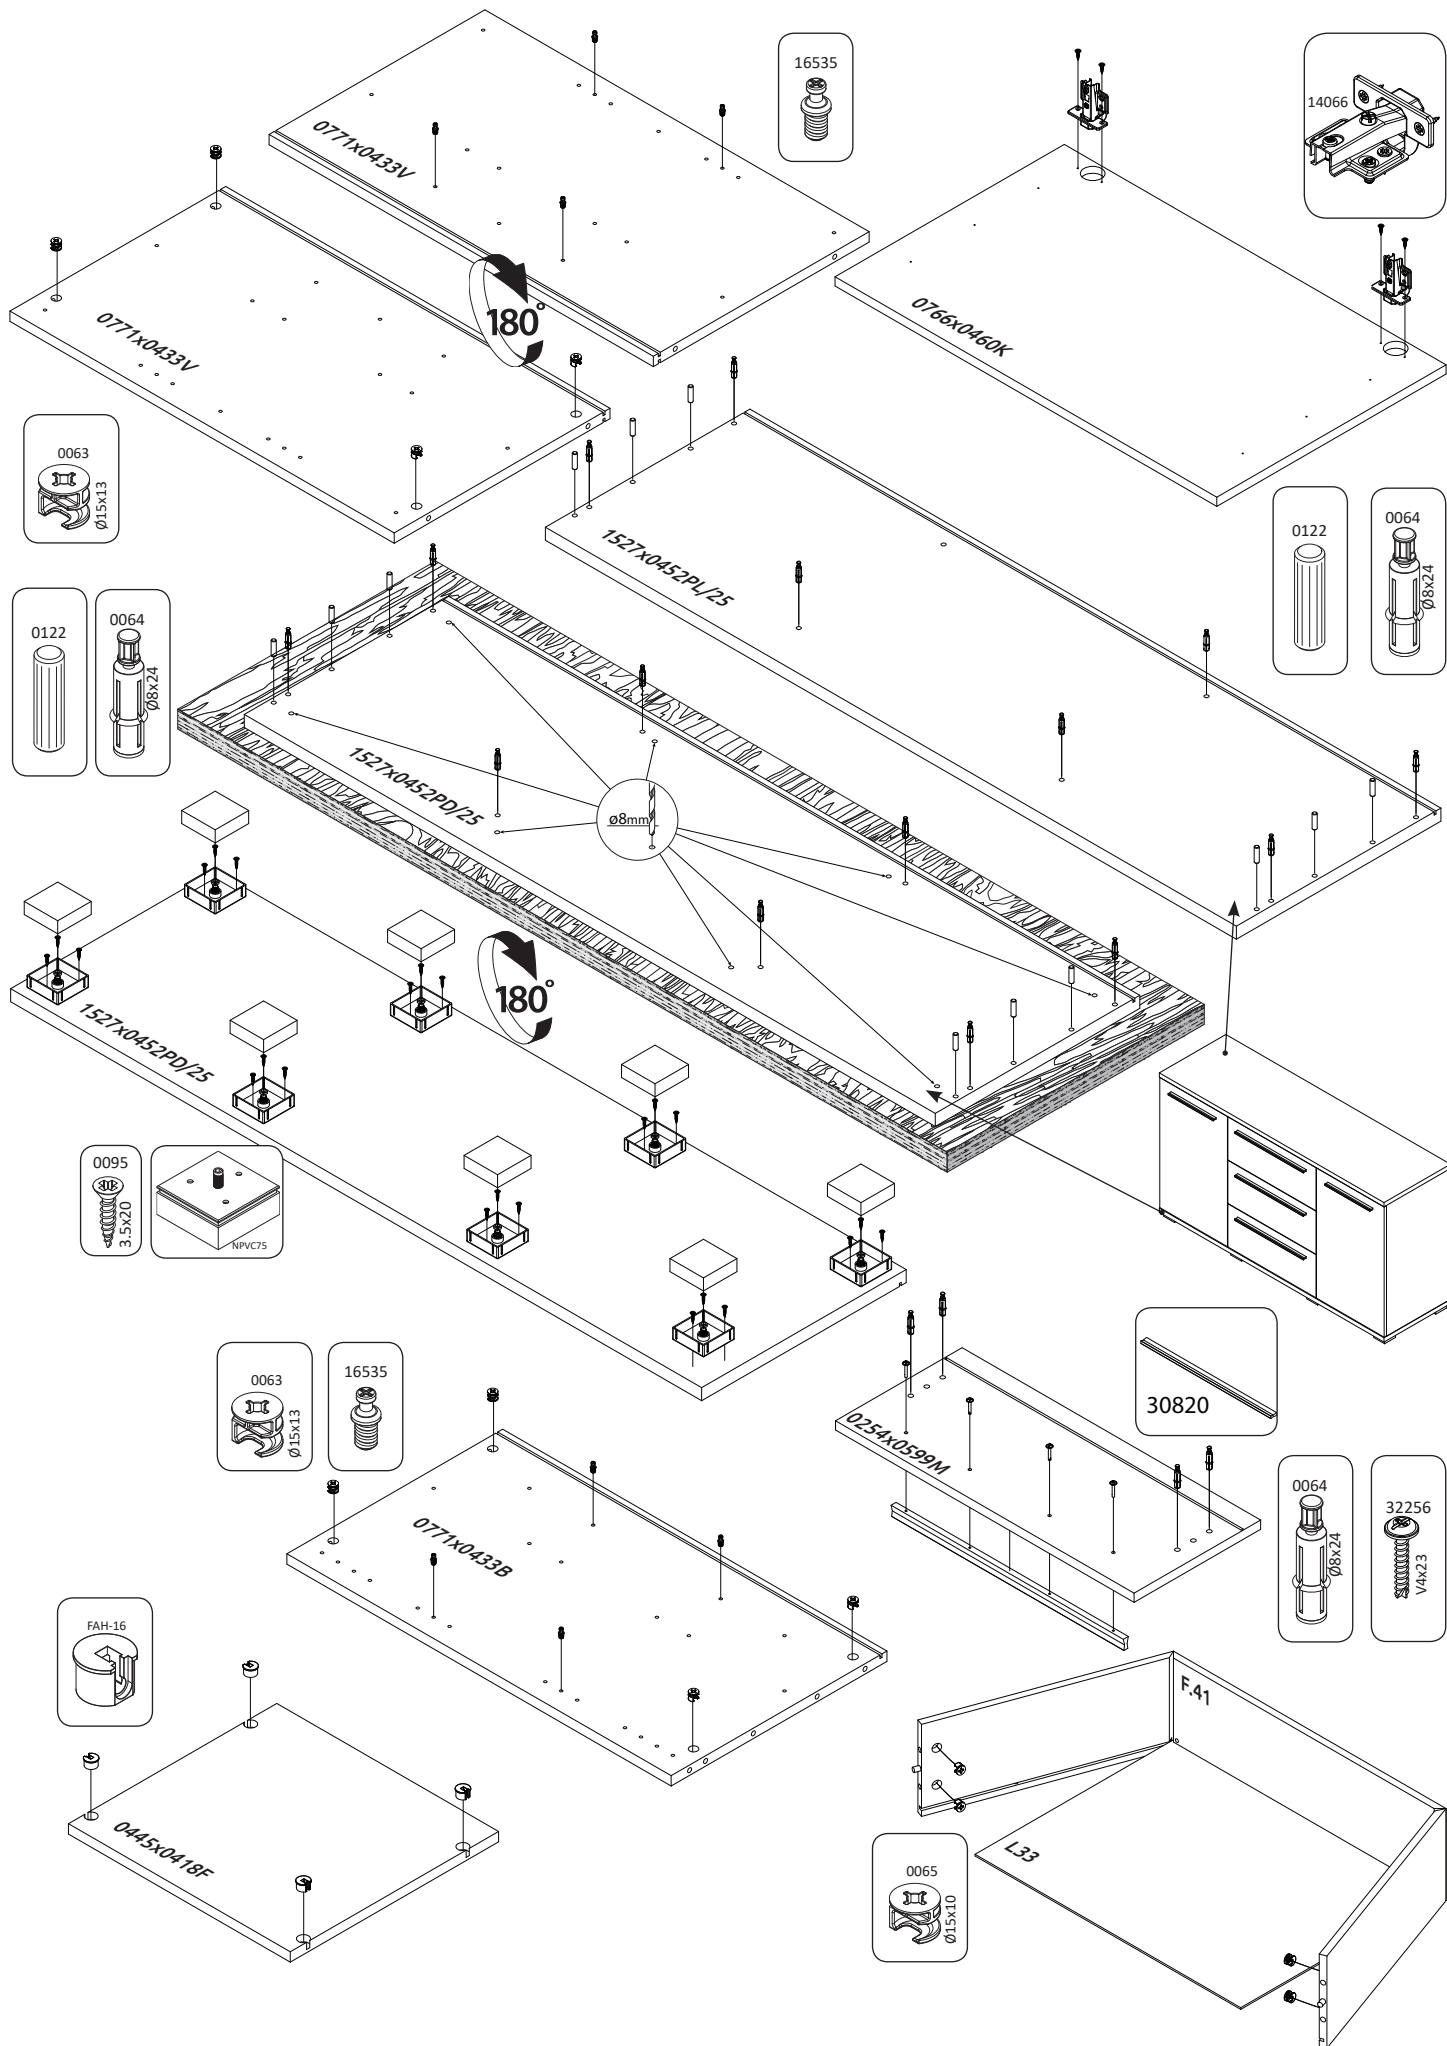

VAŽNO – PRE UPOTREBE PAŽLJIVO PROČITAJTE I SAČUVAJTE UPUTSTVO

IMPORTANT – READ CAREFULLY – RETAIN FOR FUTURE REFERENCE

WICHTIG – SORGFÄLTIG LESEN UND AUFBEWAHREN

CZ – MONTÁŽNÍ NÁVOD

WAŽNE – PRZED UŻYCIEM NALEŻY DOKŁADNIE ZAPOZNAĆ SIĘ Z NINIEJSZĄ INSTRUKCJĄ I ZACHOWAĆ JĄ

K23/PN

LWH - 1527x452x846

4118

26.03.2019

1

2

3

4

9

10

11

12

13

14

15

16