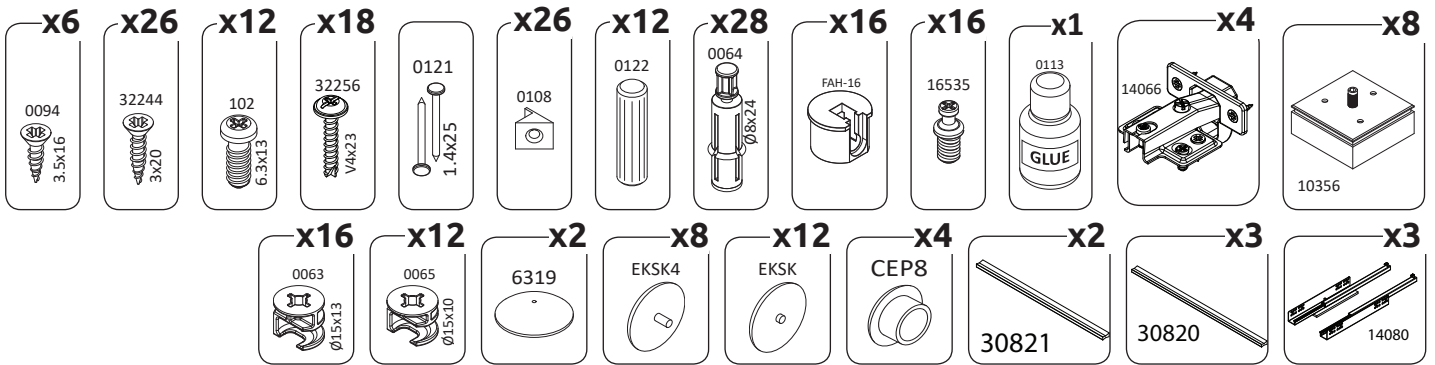

K23/PN

LWH - 1527x452x846

4118

26.03.2019

1

2

3

4