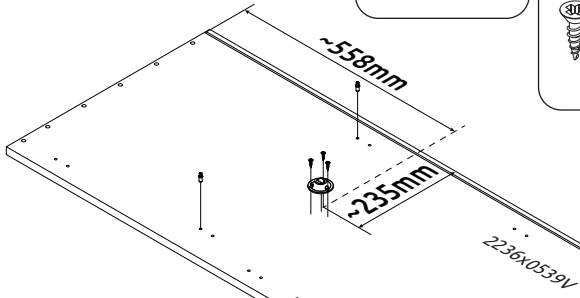

PK181/PN

LWH - 1818x611x2236

19.04.2021

x24 2149 	x16 0063 Ø15x13 	x8 0064 Ø8x24 	x24 16535 	x16 0102 	x16 EKSK4-BE 	x2 2114 4x35 	x56 0094 3.5x16 	x60 31777 4.2x16 	x12 0096 4x18
x2 7004 	x4 30812 	x2 36918 	x2 26102 	x1 46944 	x1 46947 	x1 0113 GLUE 			
x1 46950 	x6 NPVC75 	x1 46953 							
x20 CEP8 	x24 FAH-16 	x30 0122 	x4 32245 						
x4 0104 	x2 10397 								
x24 36894 									