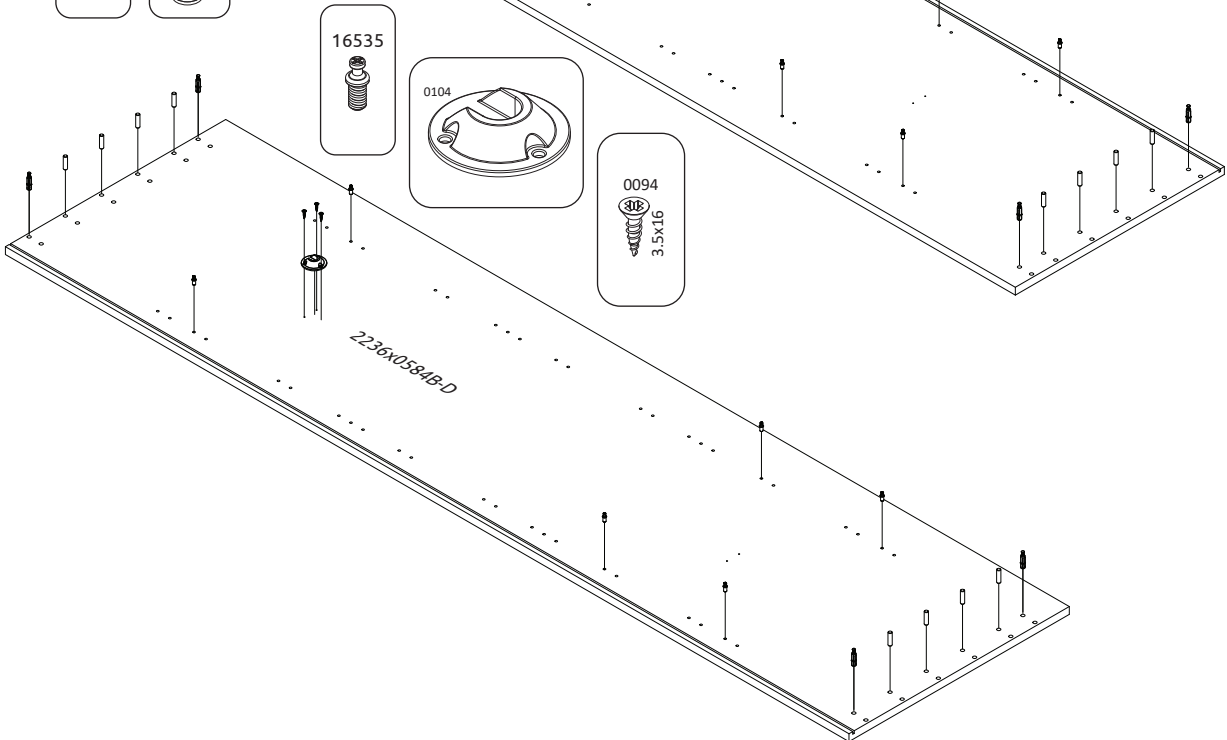

PK181/PN

LWH - 1818x611x2236

19.04.2021

x24 2149 	x16 0063 Ø15x13 	x8 0064 Ø8x24 	x24 16535 	x16 0102 	x16 EKSK4-BE 	x2 2114 4x35 	x56 0094 3.5x16 	x60 31777 4.2x16 	x12 0096 4x18
x2 7004 	x4 30812 	x2 36918 	x2 26102 	x1 46944 	x1 46947 	x1 0113 GLUE 			
x1 46950 	x6 NPVC75 	x1 46953 							
x20 CEP8 	x24 FAH-16 	x30 0122 	x4 32245 						
x4 0104 	x2 10397 								
x24 36894 									

9

10

11

12

12

13

14

15