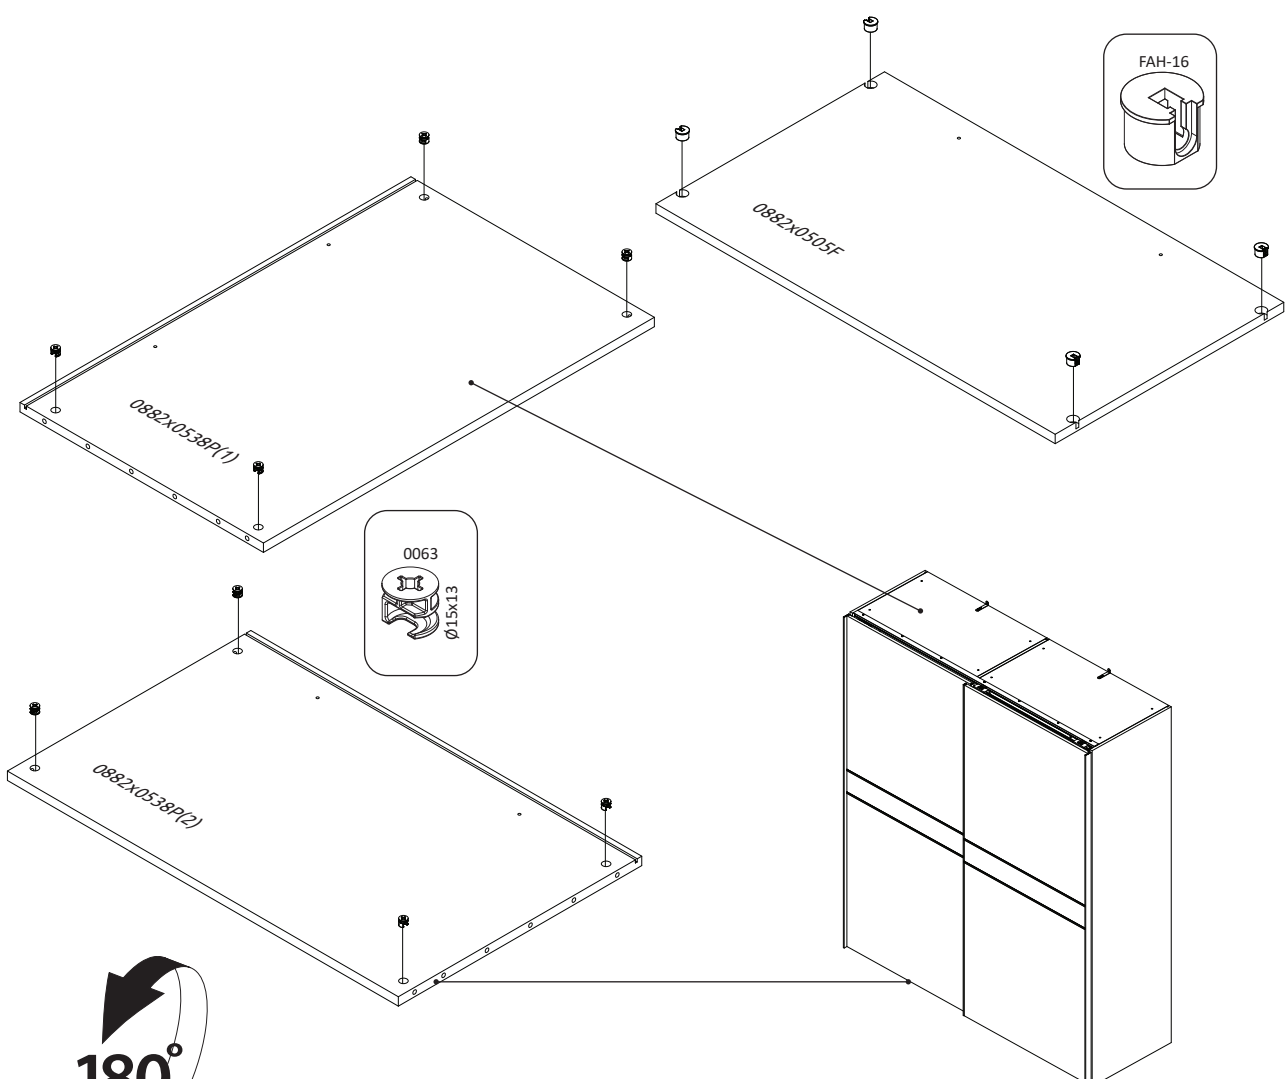

PK181/PN

LWH - 1818x611x2236

19.04.2021

x24 2149 	x16 0063 Ø15x13 	x8 0064 Ø8x24 	x24 16535 	x16 0102 	x16 EKSK4-BE 	x2 2114 4x35 	x56 0094 3.5x16 	x60 31777 4.2x16 	x12 0096 4x18
x2 7004 	x4 30812 	x2 36918 	x2 26102 	x1 46944 	x1 46947 	x1 0113 GLUE 			
x1 46950 	x6 NPVC75 	x1 46953 							
x20 CEP8 	x24 FAH-16 	x30 0122 	x4 32245 						
x4 0104 	x2 10397 								
x24 36894 									

9

10

11

12

12

13

14

15