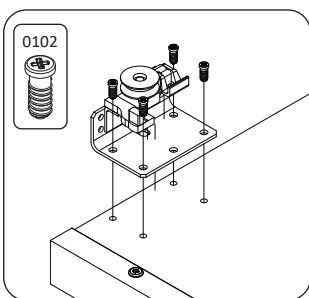

PK181/PN

LWH - 1818x611x2236

19.04.2021

x24 2149 	x16 0063 Ø15x13 	x8 0064 Ø8x24 	x24 16535 	x16 0102 	x16 EKSK4-BE 	x2 2114 4x35 	x56 0094 3.5x16 	x60 31777 4.2x16 	x12 0096 4x18
x2 7004 	x4 30812 	x2 36918 	x2 26102 	x1 46944 	x1 46947 	x1 0113 GLUE 			
x1 46950 	x6 NPVC75 	x1 46953 							
x20 CEP8 	x24 FAH-16 	x30 0122 	x4 32245 						
x4 0104 	x2 10397 								
x24 36894 									

1

2

3

4

5

6

7

8