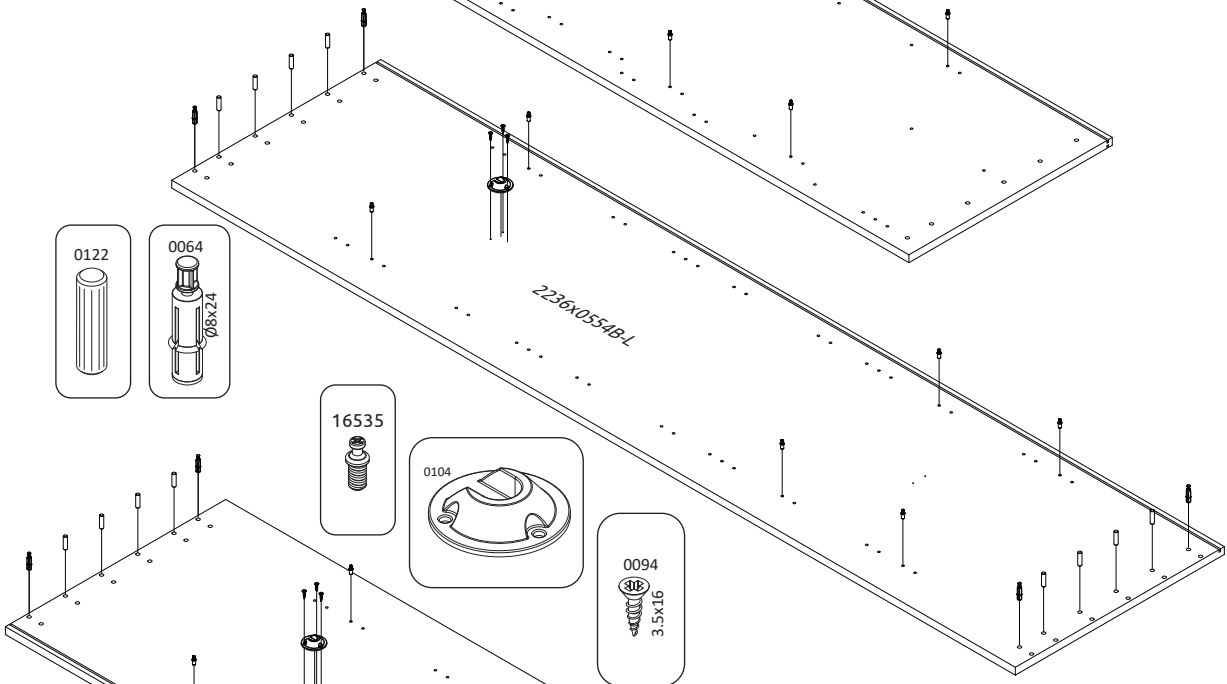

PK181/PN

LWH - 1818x611x2236

19.04.2021

x24 2149 	x16 0063 Ø15x13 	x8 0064 Ø8x24 	x24 16535 	x16 0102 	x16 EKSK4-BE 	x2 2114 4x35 	x56 0094 3.5x16 	x60 31777 4.2x16 	x12 0096 4x18
x2 7004 	x4 30812 	x2 36918 	x2 26102 	x1 46944 	x1 46947 	x1 0113 GLUE 			
x1 46950 	x6 NPVC75 	x1 46953 							
x20 CEP8 	x24 FAH-16 	x30 0122 	x4 32245 						
x4 0104 	x2 10397 								
x24 36894 									