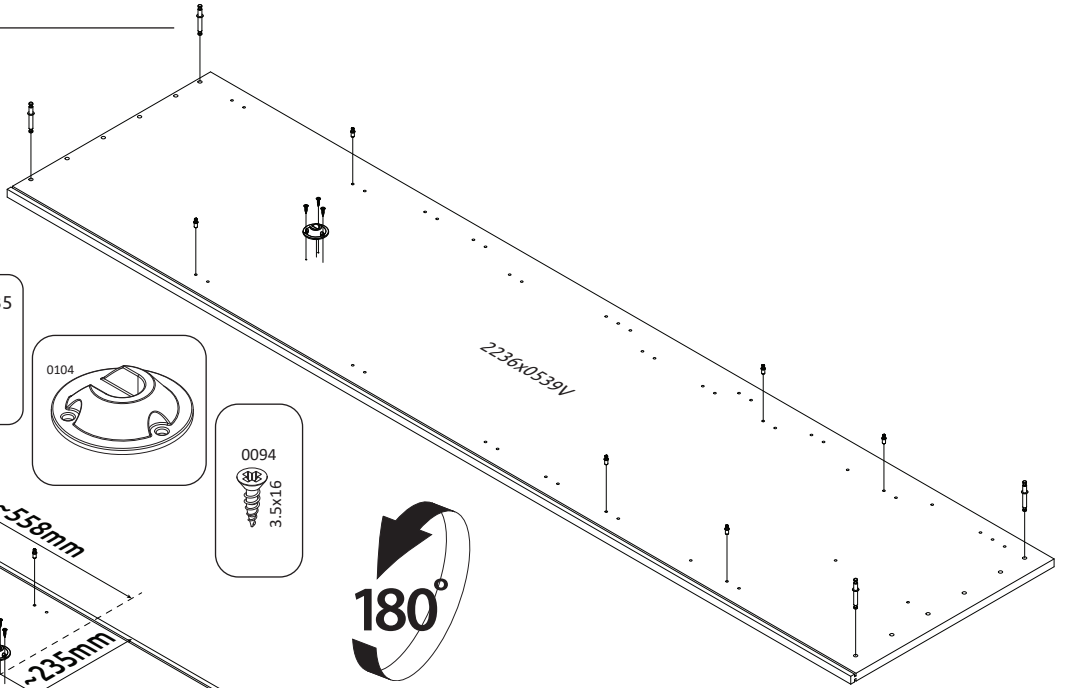

PK181/PN

LWH - 1818x611x2236

19.04.2021

x24 2149 	x16 0063 Ø15x13 	x8 0064 Ø8x24 	x24 16535 	x16 0102 	x16 EKSK4-BE 	x2 2114 4x35 	x56 0094 3.5x16 	x60 31777 4.2x16 	x12 0096 4x18
x2 7004 	x4 30812 	x2 36918 	x2 26102 	x1 46944 	x1 46947 	x1 0113 GLUE 			
x1 46950 	x6 NPVC75 	x1 46953 							
x20 CEP8 	x24 FAH-16 	x30 0122 	x4 32245 						
x4 0104 	x2 10397 								
x24 36894 									