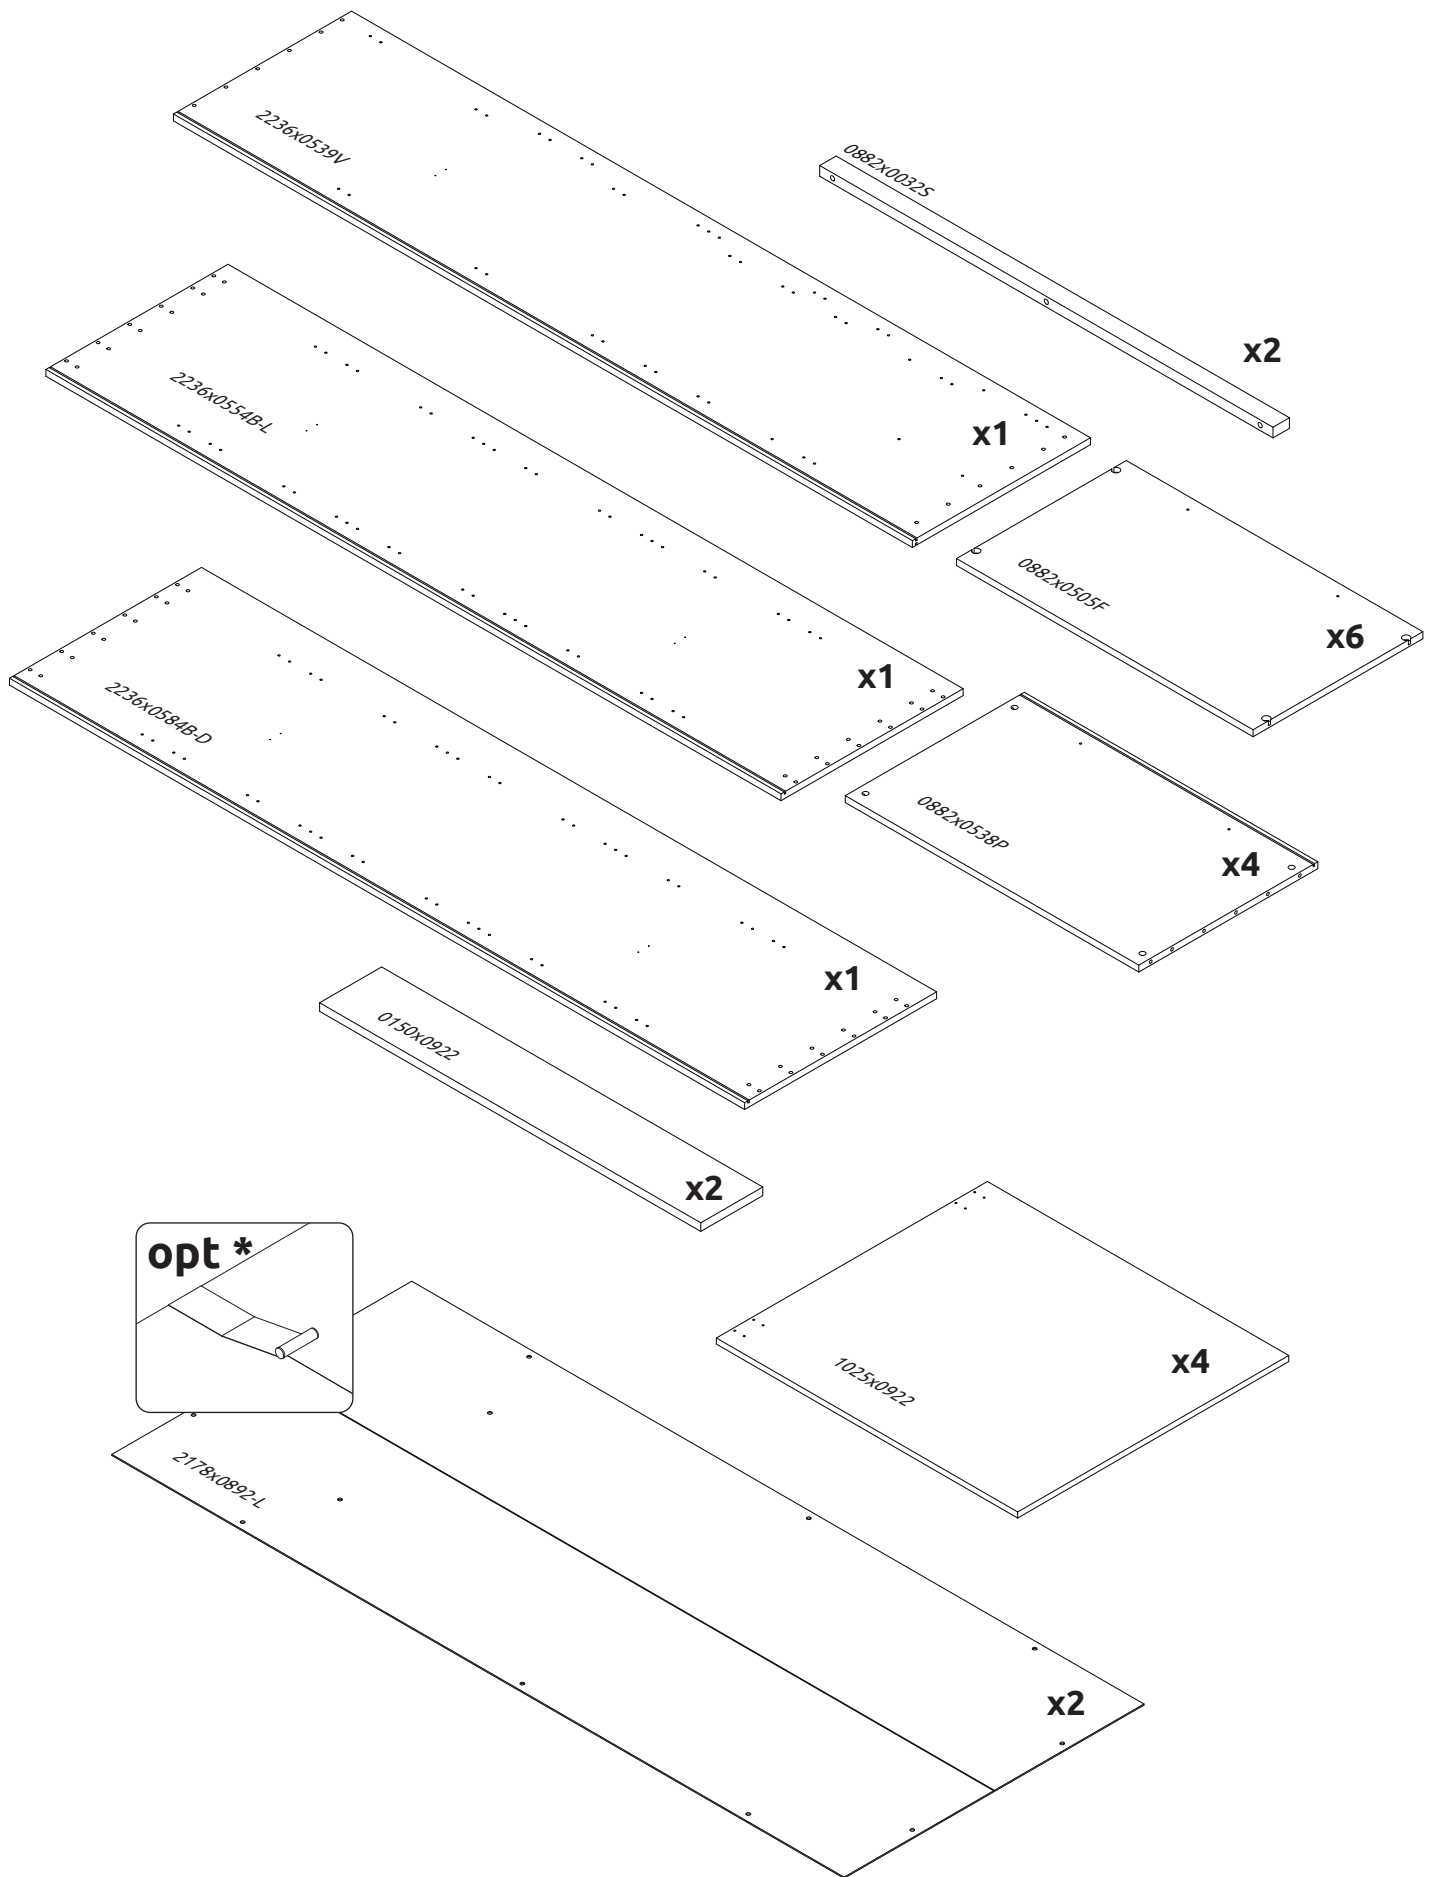

PK181/PN

LWH - 1818x611x2236

19.04.2021

x24 2149 	x16 0063 Ø15x13 	x8 0064 Ø8x24 	x24 16535 	x16 0102 	x16 EKSK4-BE 	x2 2114 4x35 	x56 0094 3.5x16 	x60 31777 4.2x16 	x12 0096 4x18
x2 7004 	x4 30812 	x2 36918 	x2 26102 	x1 46944 	x1 46947 	x1 0113 GLUE 			
x1 46950 	x6 NPVC75 	x1 46953 							
x20 CEP8 	x24 FAH-16 	x30 0122 	x4 32245 						
x4 0104 	x2 10397 								
x24 36894 									

9

10

11

12

12

13

14

15