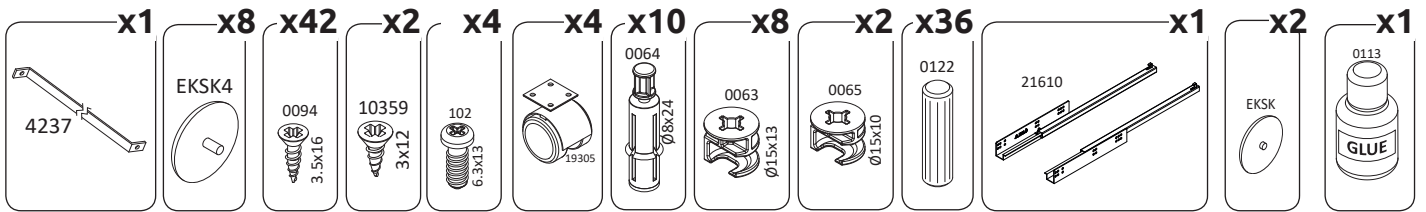

**VAŽNO – PRE UPOTREBE PAŽLJIVO PROČITAJTE I SAČUVAJTE UPUTSTVO**

**IMPORTANT – READ CAREFULLY – RETAIN FOR FUTURE REFERENCE**

**WICHTIG – SORGFÄLTIG LESEN UND AUFBEWAHREN**

**CZ – MONTÁŽNÍ NÁVOD**

**WAŽNE – PRZED UŻYCIEM NALEŻY DOKŁADNIE ZAPOZNAĆ SIĘ Z NINIEJSZĄ INSTRUKCJĄ I ZACHOWAĆ JĄ**

**KLS-1F**

**LWH - 1035x650x360**

41722

28.02.2019

1

2

3

4