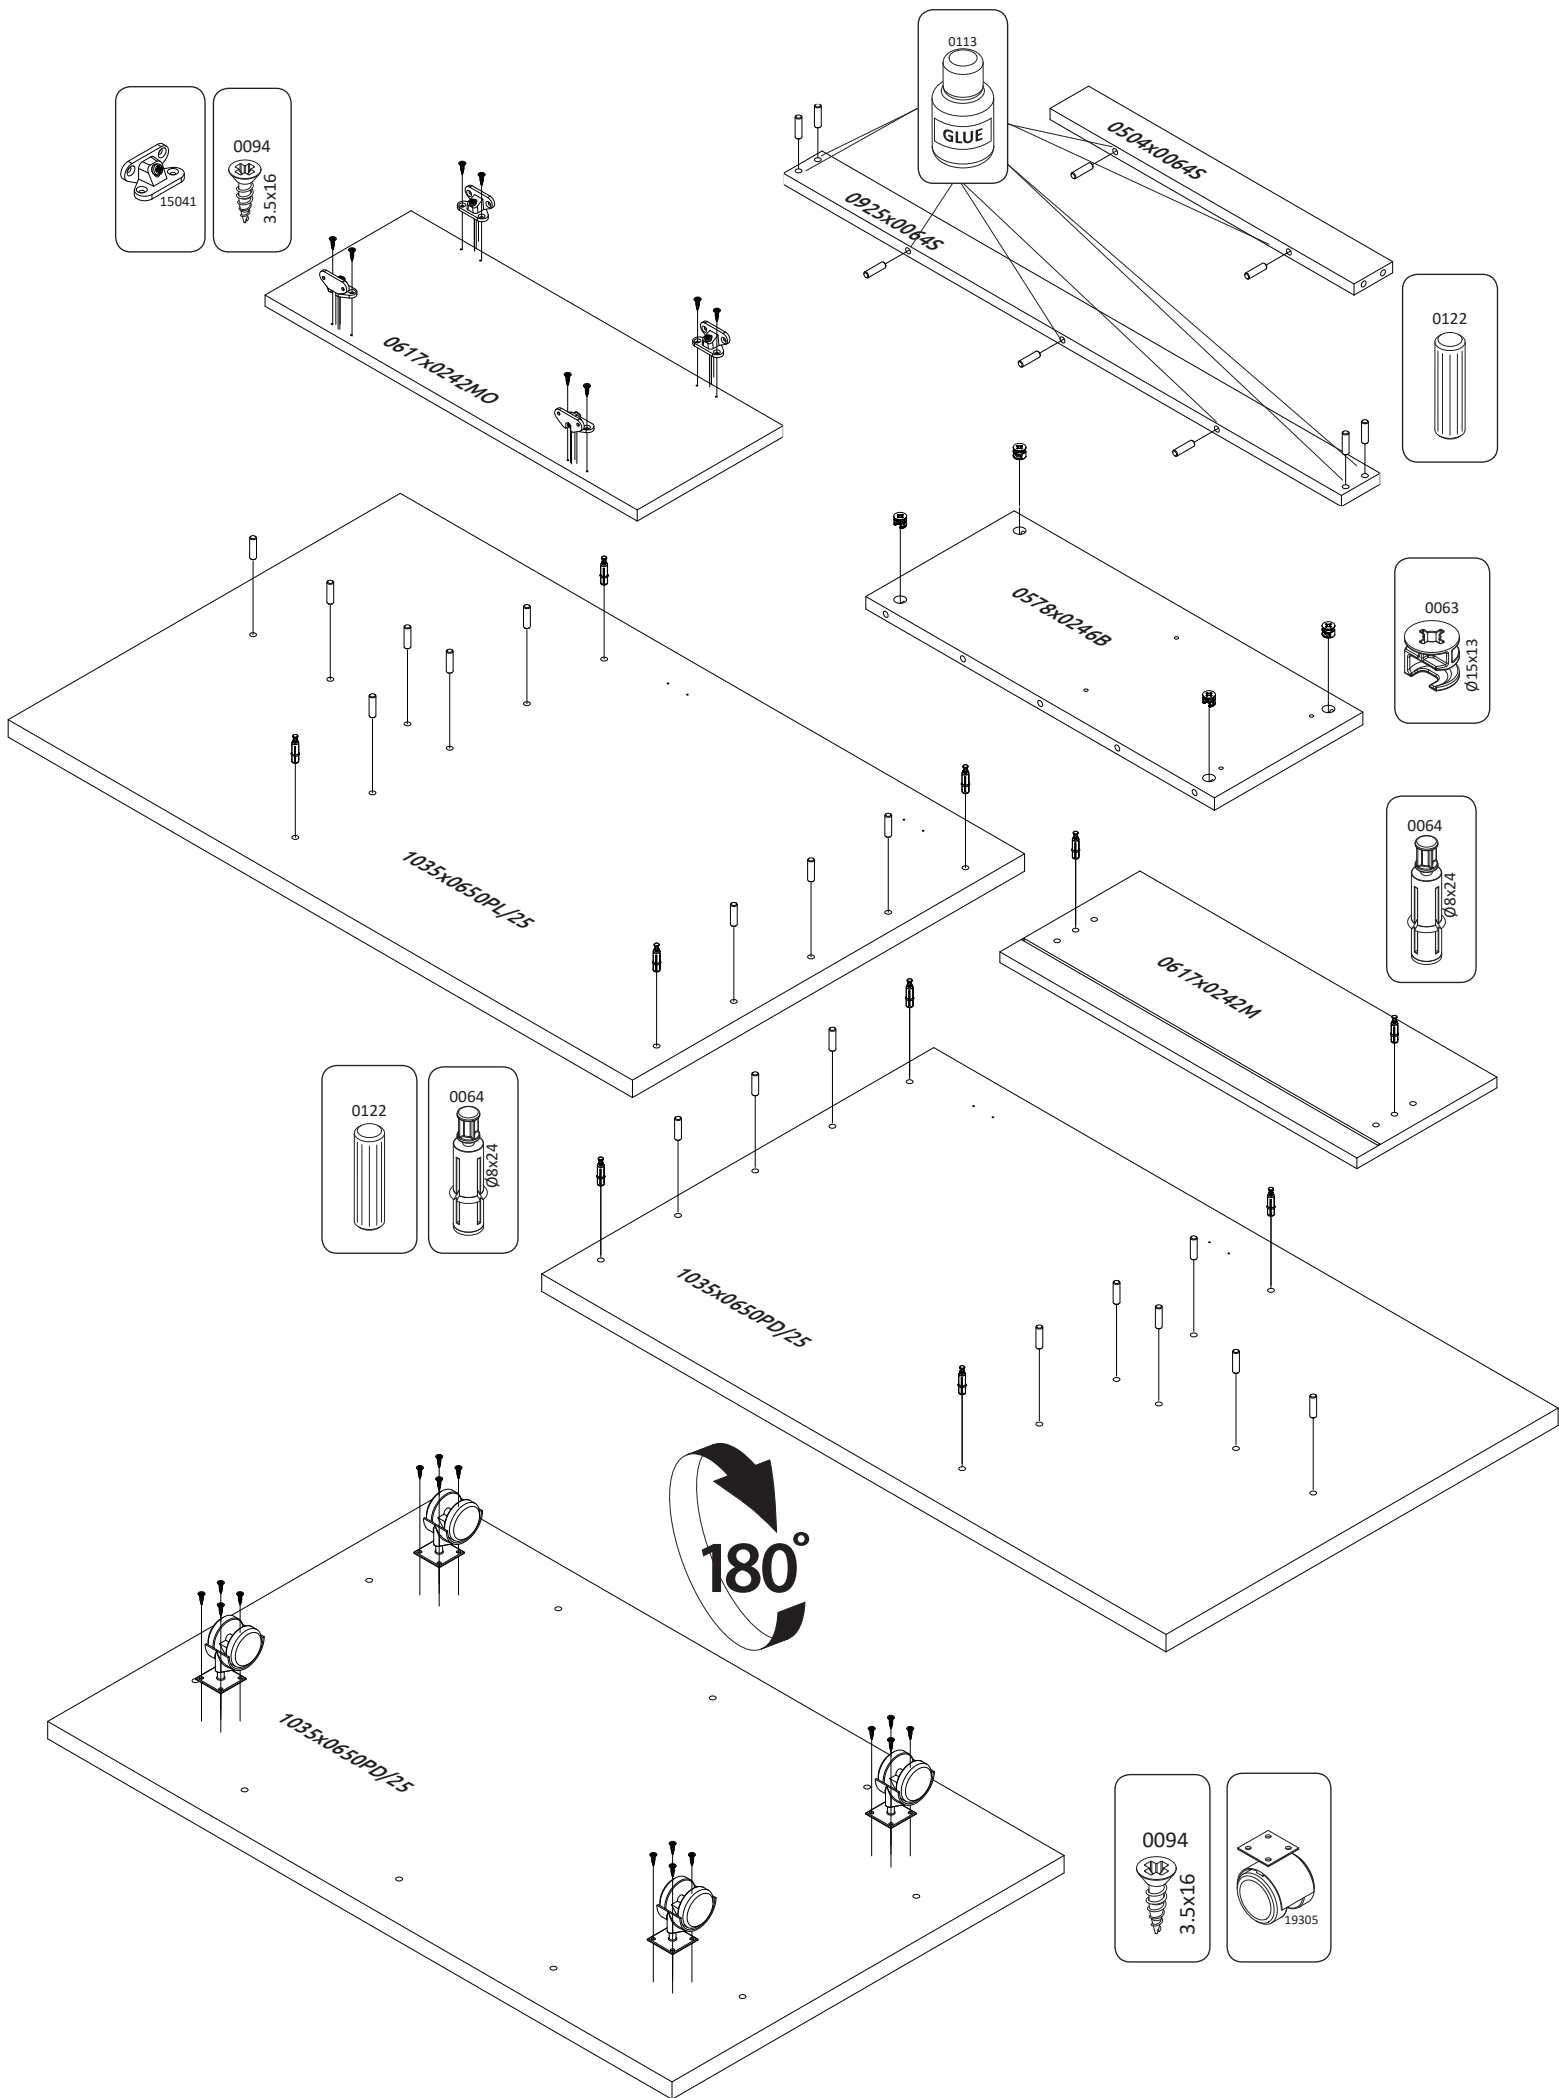

**VAŽNO – PRE UPOTREBE PAŽLJIVO PROČITAJTE I SAČUVAJTE UPUTSTVO**

**IMPORTANT – READ CAREFULLY – RETAIN FOR FUTURE REFERENCE**

**WICHTIG – SORGFÄLTIG LESEN UND AUFBEWAHREN**

**CZ – MONTÁŽNÍ NÁVOD**

**WAŽNE – PRZED UŻYCIEM NALEŻY DOKŁADNIE ZAPOZNAĆ SIĘ Z NINIEJSZĄ INSTRUKCJĄ I ZACHOWAĆ JĄ**

**KLS-1F**

**LWH - 1035x650x360**

41722

28.02.2019

1

2

3

4

5

6

7

8

9

10

11

12