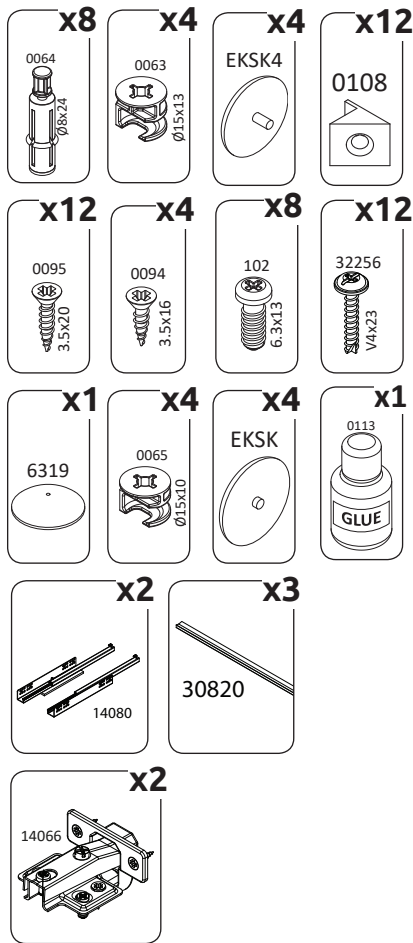

9835

K150-3K1F, K150-3K2F, K150-3KS	02-14
K180-4KS	15-20

VAŽNO – PRE UPOTREBE PAŽLJIVO PROČITAJTE I SAČUVAJTE UPUTSTVO

IMPORTANT – READ CAREFULLY – RETAIN FOR FUTURE REFERENCE

WICHTIG – SORGFÄLTIG LESEN UND AUFBEWAHREN

CZ – MONTÁŽNÍ NÁVOD

WAŽNE – PRZED UŻYCIEM NALEŻY DOKŁADNIE ZAPOZNAĆ SIĘ Z NINIEJSZĄ INSTRUKCJĄ I ZACHOWAĆ JĄ

27.03.2019

K150-3K1F/PN

LWH - 1499x452x846

K150-3K2F/PN

LWH - 1499x452x846

K150-3KS/PN

LWH - 1499x452x846

***opt**
K150-3K1F/PN

***opt**
K150-3K2F/PN

***opt**
K150-3KS/PN

1

2

3

4

K180-4KS/PN
LWH - 1799x452x846
27.03.2019

1

2

3

4

5

6

7