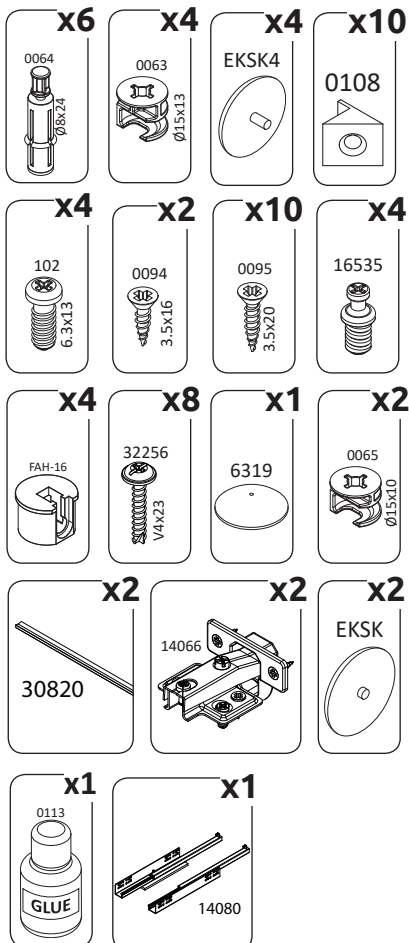

*opt
K150-3K1F/PN