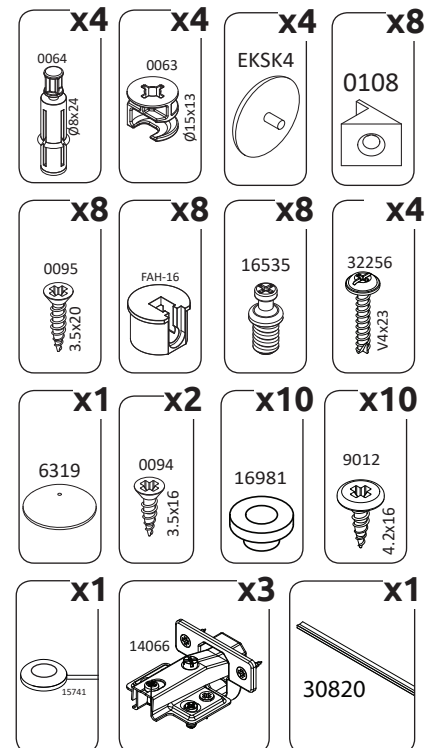

9835

K150-3K1F, K150-3K2F, K150-3KS	02-14
K180-4KS	15-20

VAŽNO – PRE UPOTREBE PAŽLJIVO PROČITAJTE I SAČUVAJTE UPUTSTVO

IMPORTANT – READ CAREFULLY – RETAIN FOR FUTURE REFERENCE

WICHTIG – SORGFÄLTIG LESEN UND AUFBEWAHREN

LWH - 1499x452x846

***opt**
K150-3K1F/PN

***opt**
K150-3K2F/PN

***opt**
K150-3KS/PN

1

2

3

4