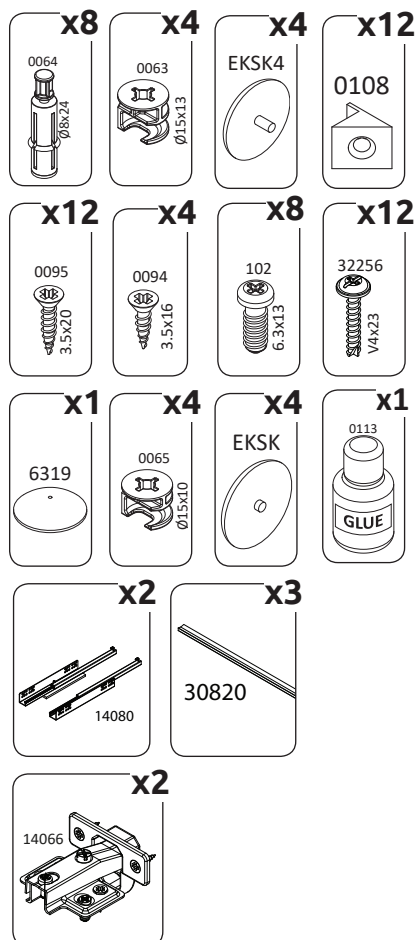

9835

K150-3K1F, K150-3K2F, K150-3KS	02-14
K180-4KS	15-20

VAŽNO – PRE UPOTREBE PAŽLJIVO PROČITAJTE I SAČUVAJTE UPUTSTVO

IMPORTANT – READ CAREFULLY – RETAIN FOR FUTURE REFERENCE

WICHTIG – SORGFÄLTIG LESEN UND AUFBEWAHREN

CZ – MONTÁŽNÍ NÁVOD

WAŽNE – PRZED UŻYCIEM NALEŻY DOKŁADNIE ZAPOZNAĆ SIĘ Z NINIEJSZĄ INSTRUKCJĄ I ZACHOWAĆ JĄ

27.03.2019

K150-3K1F/PN

LWH - 1499x452x846

K150-3K2F/PN

LWH - 1499x452x846

K150-3KS/PN

LWH - 1499x452x846

***opt**
K150-3K1F/PN

***opt**
K150-3K2F/PN

***opt**
K150-3KS/PN

1

2

3

4

K180-4KS/PN
LWH - 1799x452x846
27.03.2019

1

2

3

4

5

6

7