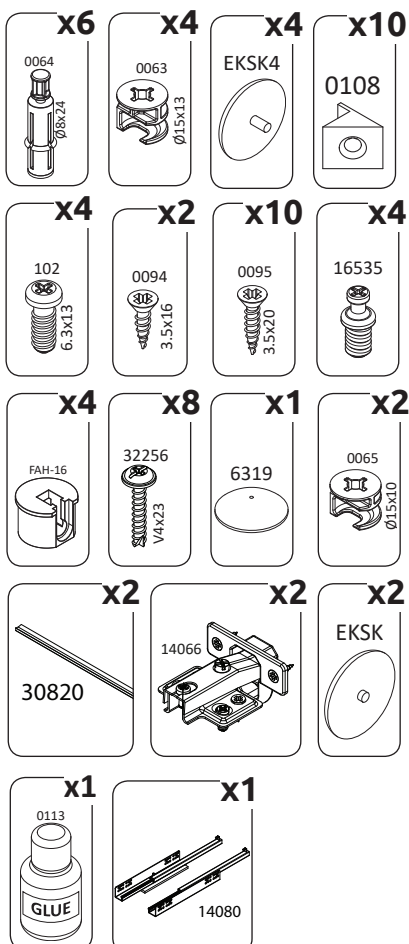

9835

K150-3K1F, K150-3K2F, K150-3KS	02-14
K180-4KS	15-20

VAŽNO – PRE UPOTREBE PAŽLJIVO PROČITAJTE I SAČUVAJTE UPUTSTVO

IMPORTANT – READ CAREFULLY – RETAIN FOR FUTURE REFERENCE

WICHTIG – SORGFÄLTIG LESEN UND AUFBEWAHREN

CZ – MONTÁŽNÍ NÁVOD

WAŽNE – PRZED UŻYCIEM NALEŻY DOKŁADNIE ZAPOZNAĆ SIĘ Z NINIEJSZĄ INSTRUKCJĄ I ZACHOWAĆ JĄ

27.03.2019

K150-3K1F/PN

LWH - 1499x452x846

K150-3K2F/PN

LWH - 1499x452x846

K150-3KS/PN

LWH - 1499x452x846

***opt**
K150-3K1F/PN

***opt**
K150-3K2F/PN

***opt**
K150-3KS/PN

1

2

3

4

K180-4KS/PN
LWH - 1799x452x846
27.03.2019

1

2

3

4

5

6

7