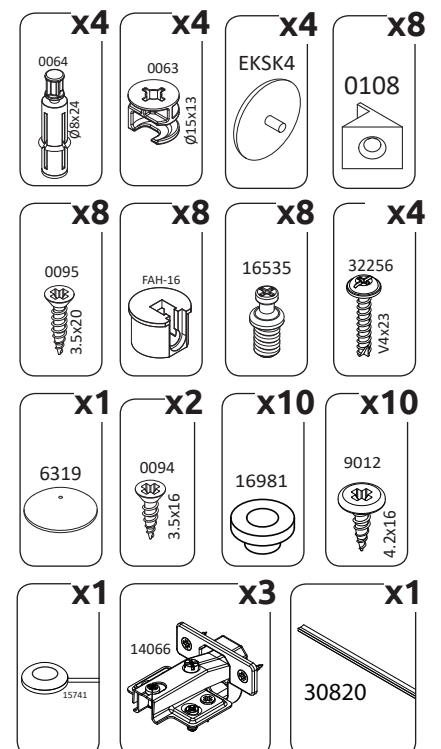

9835

K150-3K1F, K150-3K2F, K150-3KS	02-14
K180-4KS	15-20

VAŽNO – PRE UPOTREBE PAŽLJIVO PROČITAJTE I SAČUVAJTE UPUTSTVO

IMPORTANT – READ CAREFULLY – RETAIN FOR FUTURE REFERENCE

WICHTIG – SORGFÄLTIG LESEN UND AUFBEWAHREN

LWH - 1499x452x846

***opt**
K150-3K1F/PN

***opt**
K150-3K2F/PN

***opt**
K150-3KS/PN

1

2

3

4