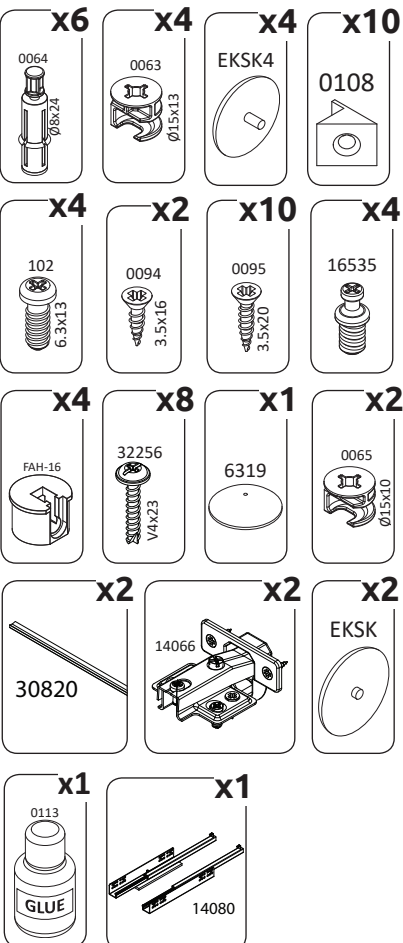

*opt
K150-3K1F/PN