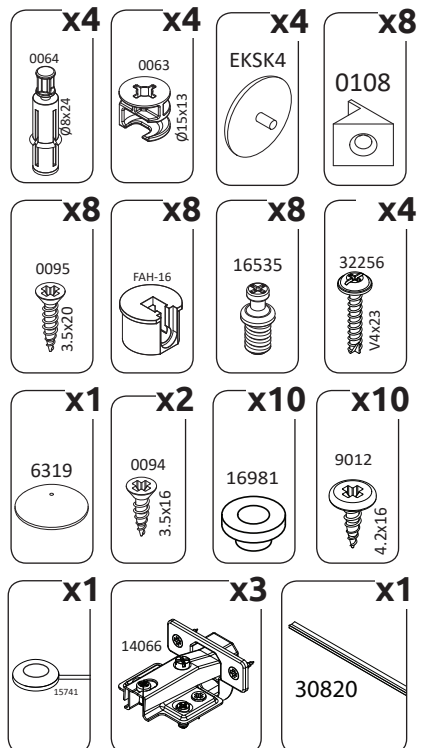

K150-3KS/PN
LWH - 1499x452x846

***opt**
K150-3K1F/PN

***opt**
K150-3K2F/PN

***opt**
K150-3KS/PN

1

2

3

4