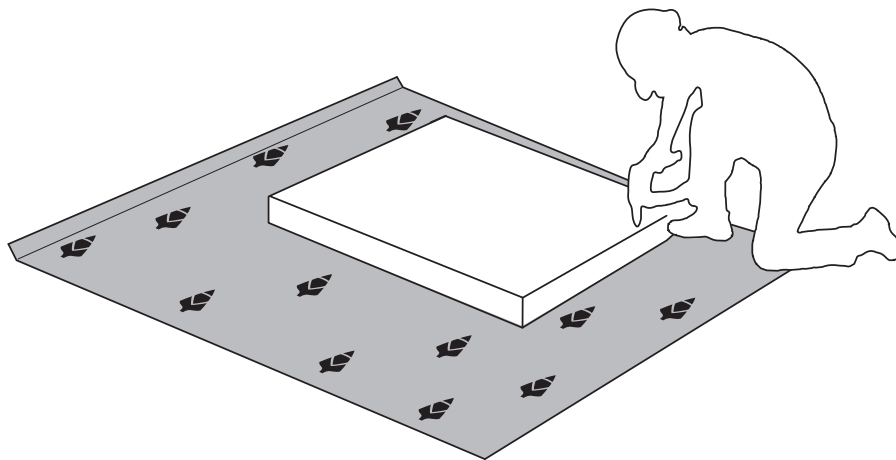

VAŽNO – PRE UPOTREBE PAŽLJIVO PROČITAJTE I SAČUVAJTE UPUTSTVO
IMPORTANT – READ CAREFULLY – RETAIN FOR FUTURE REFERENCE
WICHTIG – SORGFÄLTIG LESEN UND AUFBEWAHREN
CZ – MONTÁŽNÍ NÁVOD
WAŻNE – PRZED UŻYCIEM NALEŻY DOKŁADNIE ZAPOZNAĆ SIĘ Z NINIEJSZĄ INSTRUKCJĄ I ZACHOWAĆ JĄ

9835

K150-3K1F, K150-3K2F, K150-3KS.....	02-14
K180-4KS	15-20