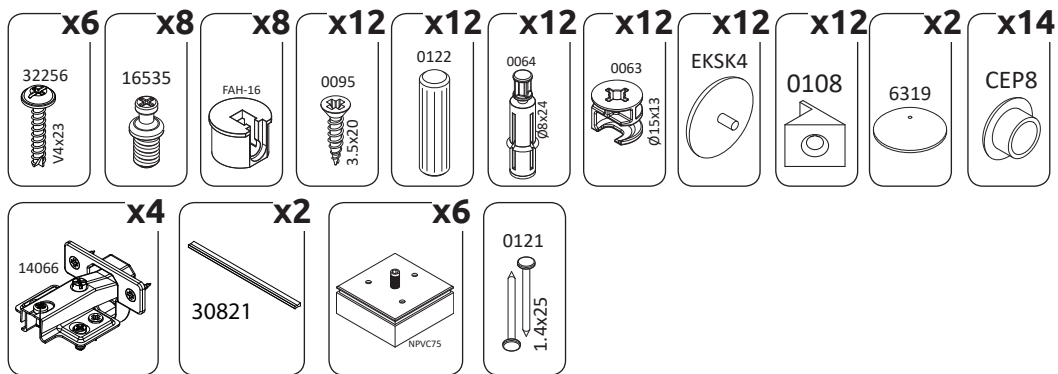

VAŽNO – PRE UPOTREBE PAŽLJIVO PROČITAJTE I SAČUVAJTE UPUTSTVO

IMPORTANT – READ CAREFULLY – RETAIN FOR FUTURE REFERENCE

WICHTIG – SORGFÄLTIG LESEN UND AUFBEWAHREN

CZ – MONTÁŽNÍ NÁVOD

WAŽNE – PRZED UŻYCIEM NALEŻY DOKŁADNIE ZAPOZNAĆ SIĘ Z NINIEJSZĄ INSTRUKCJĄ I ZACHOWAĆ JĄ

27.03.2019

K150-3K1F/PN
LWH - 1499x452x846

K150-3K2F/PN
LWH - 1499x452x846

K150-3KS/PN
LWH - 1499x452x846

*opt
K150-3K1F/PN

*opt
K150-3K2F/PN

*opt
K150-3KS/PN