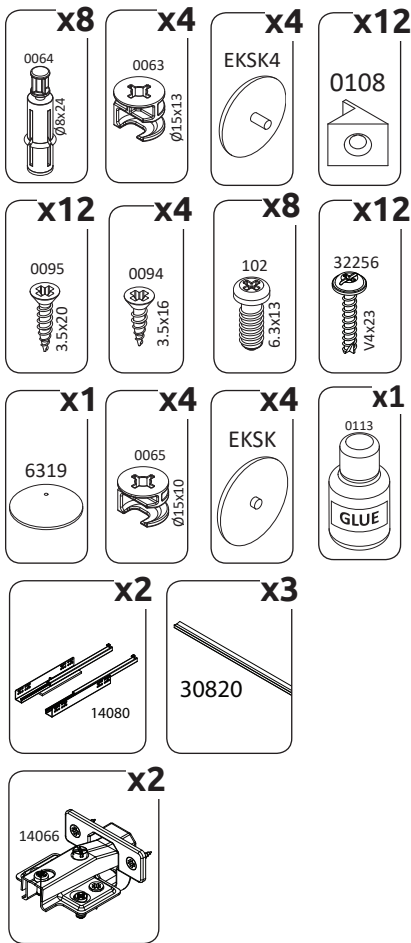

9835

| | |
|-------------------------------------|-------|
| K150-3K1F, K150-3K2F, K150-3KS..... | 02-14 |
| K180-4KS | 15-20 |

VAŽNO – PRE UPOTREBE PAŽLJIVO PROČITAJTE I SAČUVAJTE UPUTSTVO

IMPORTANT – READ CAREFULLY – RETAIN FOR FUTURE REFERENCE

WICHTIG – SORGFÄLTIG LESEN UND AUFBEWAHREN

CZ – MONTÁŽNÍ NÁVOD

WAŽNE – PRZED UŻYCIEM NALEŻY DOKŁADNIE ZAPOZNAĆ SIĘ Z NINIEJSZĄ INSTRUKCJĄ I ZACHOWAĆ JĄ

27.03.2019

K150-3K1F/PN
LWH - 1499x452x846

K150-3K2F/PN
LWH - 1499x452x846

K150-3KS/PN
LWH - 1499x452x846

***opt**
K150-3K1F/PN

***opt**
K150-3K2F/PN

***opt**
K150-3KS/PN

1

2

3

4

K180-4KS/PN
LWH - 1799x452x846
27.03.2019

1

2

3

4

5

6

7