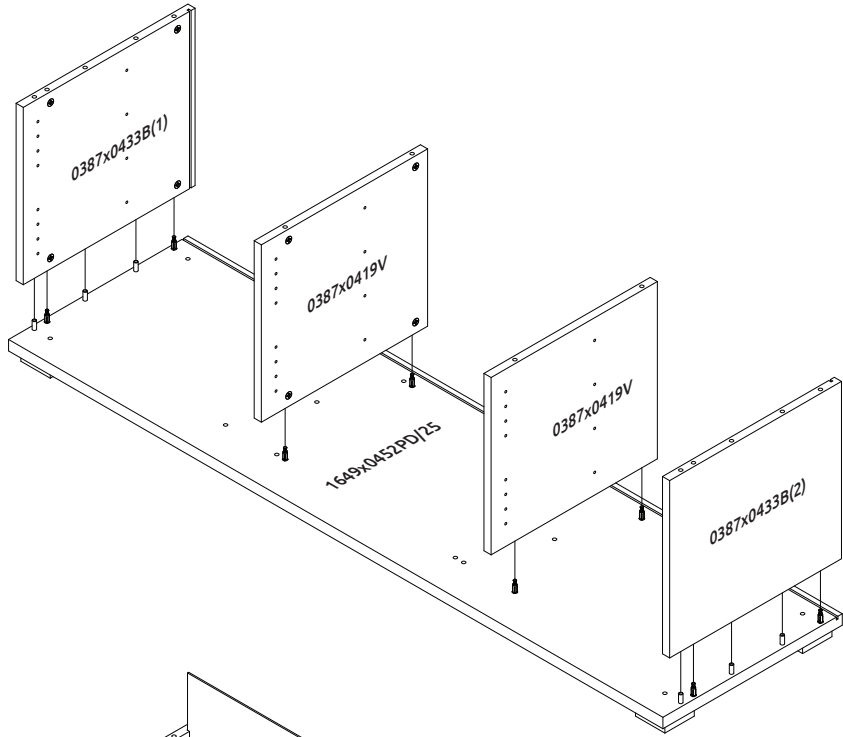

TV165-2K2F/PN

LWH - 1649x452x462

41738

27.03.2019

1

2

3

4

5

6

13

14

15

16

17

18