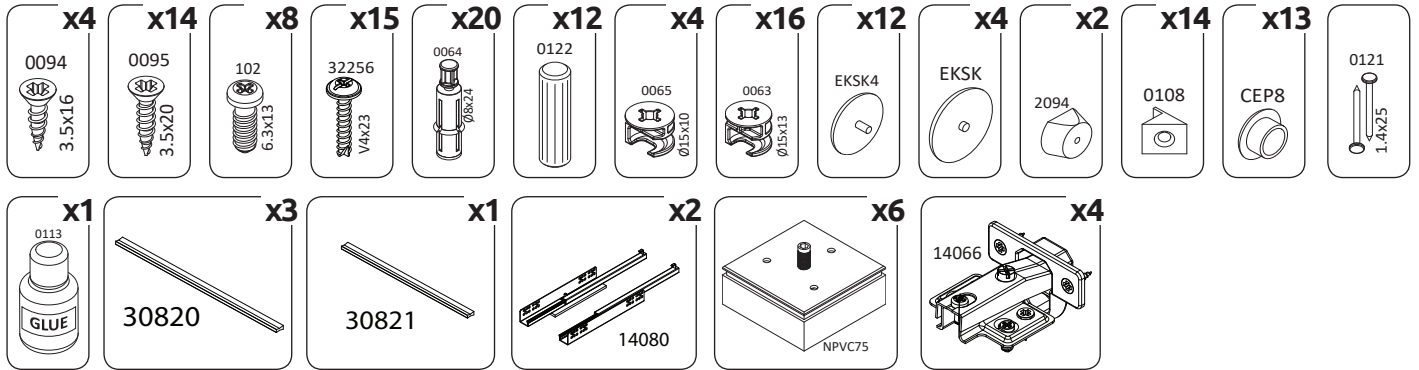

TV165-2K2F/PN

LWH - 1649x452x462

41738

27.03.2019

1

2

3

4