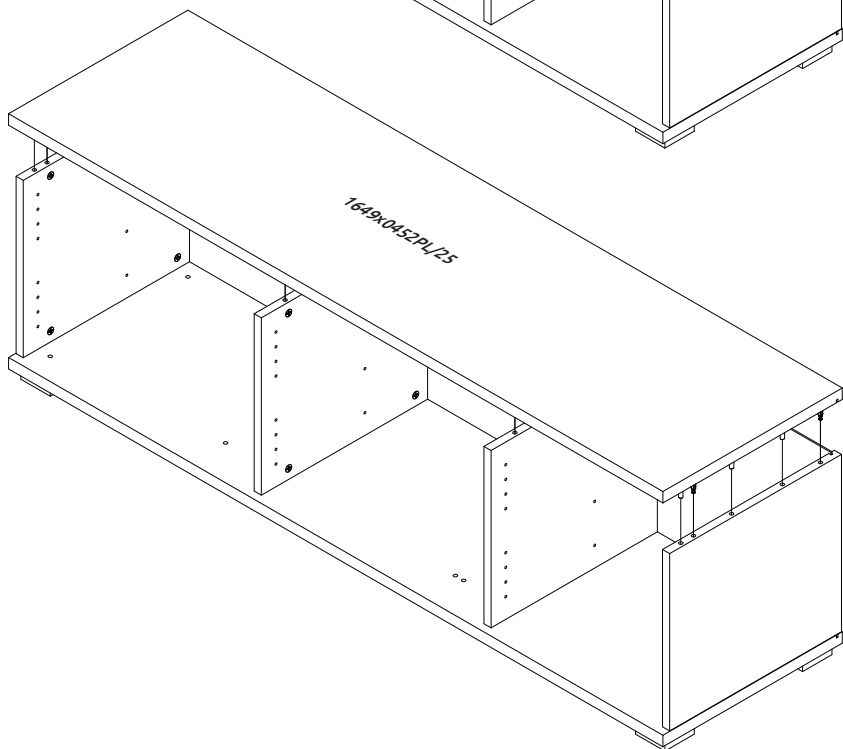

TV165-2K2F/PN

LWH - 1649x452x462

41738

27.03.2019

1

2

3

4