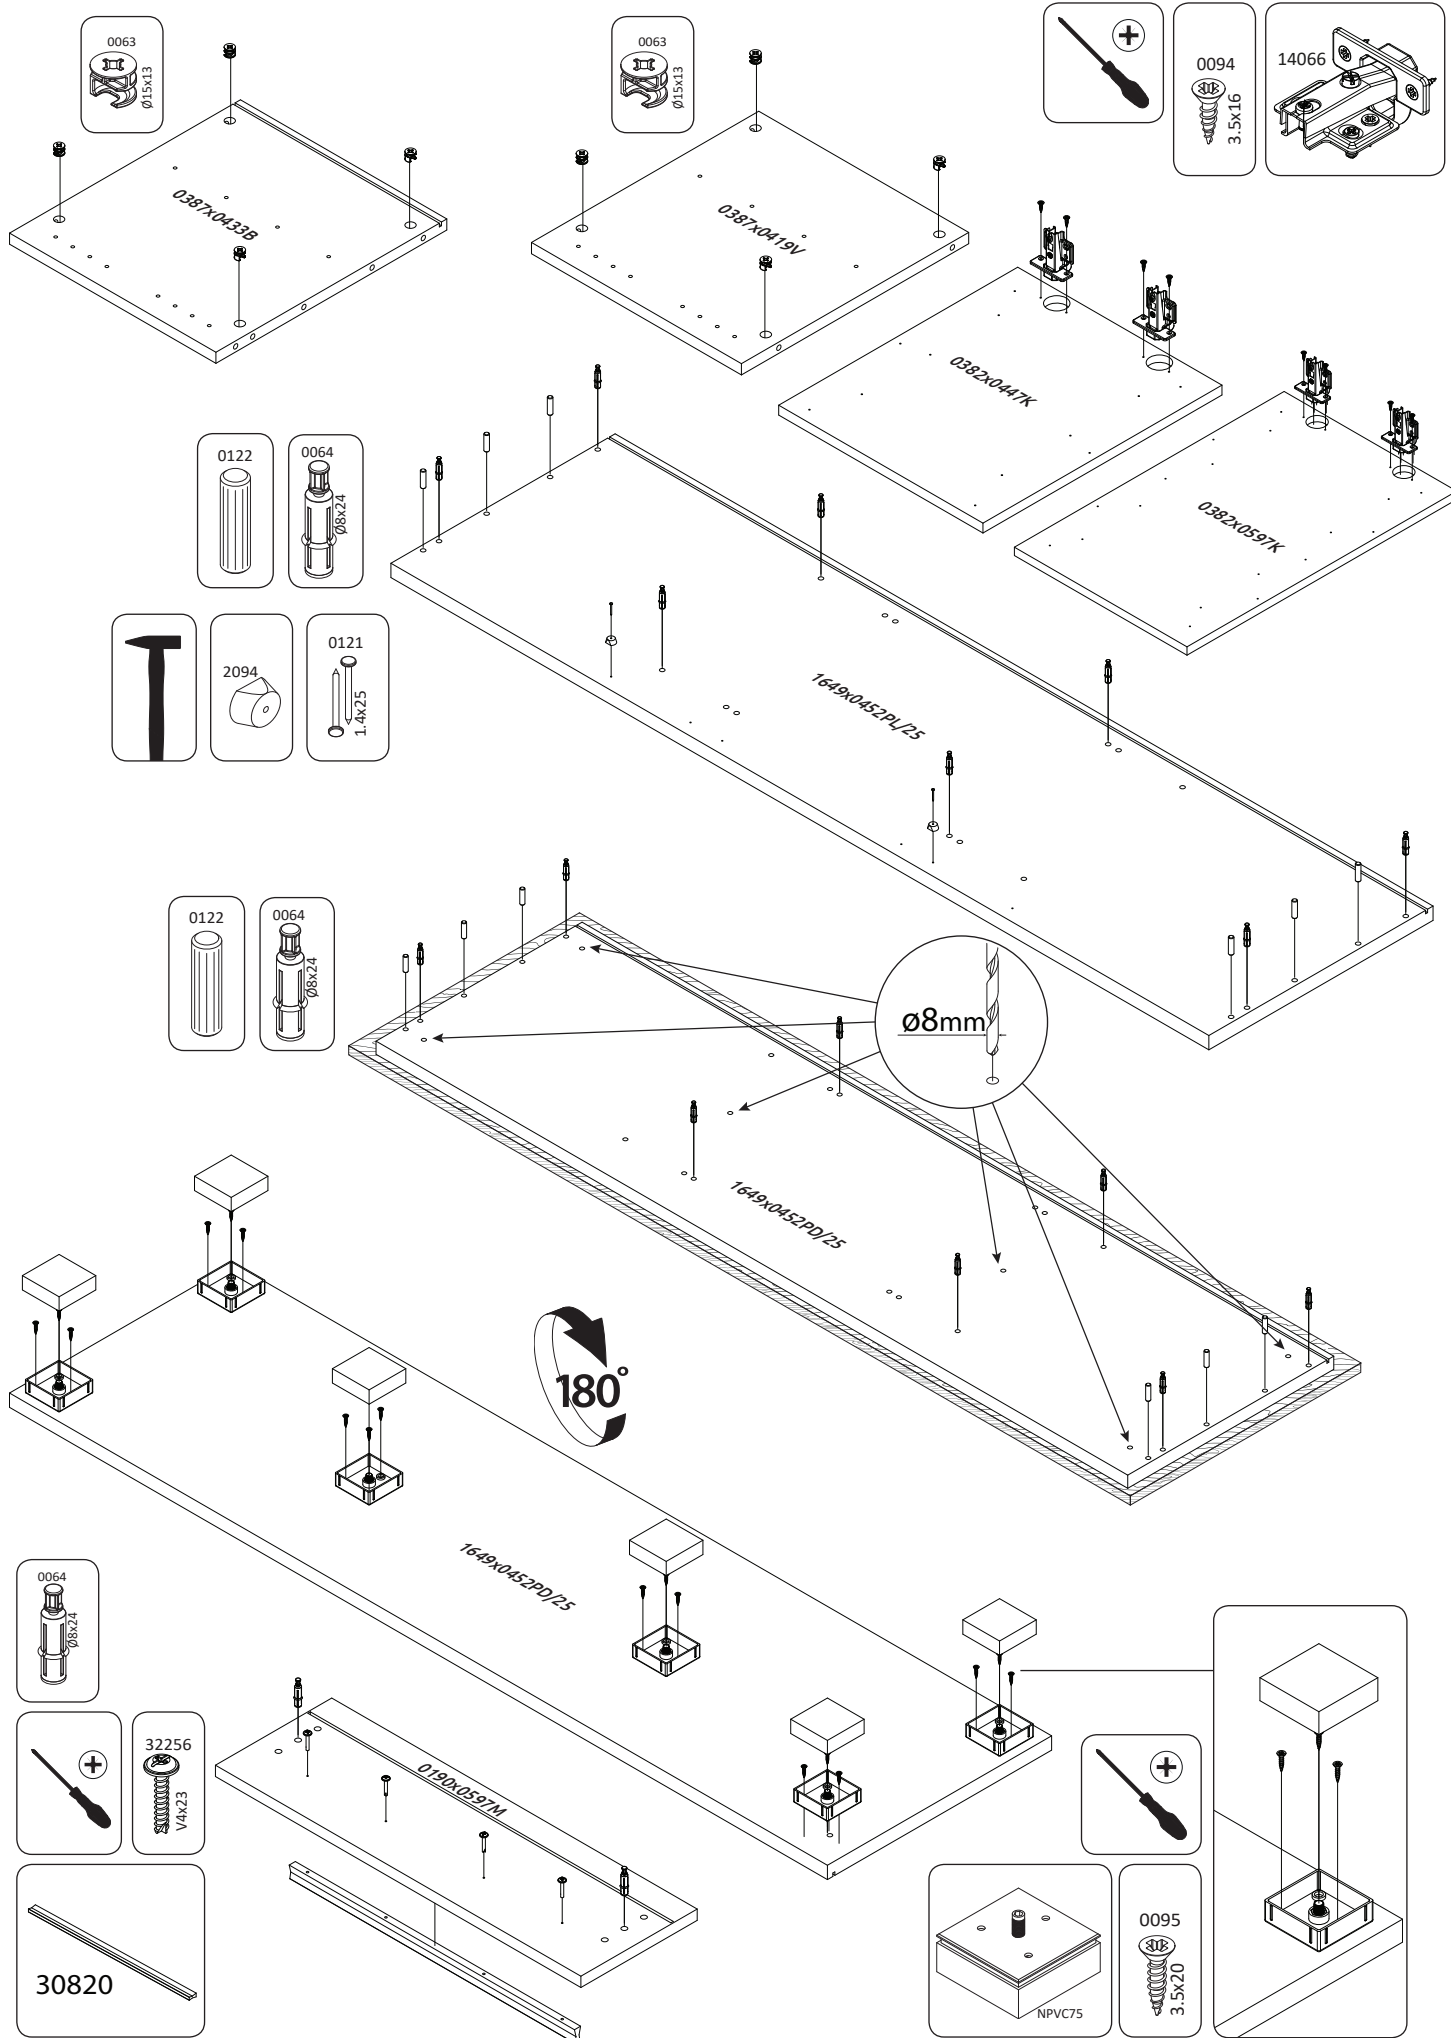

VAŽNO – PRE UPOTREBE PAŽLJIVO PROČITAJTE I SAČUVAJTE UPUTSTVO

IMPORTANT – READ CAREFULLY – RETAIN FOR FUTURE REFERENCE

WICHTIG – SORGFÄLTIG LESEN UND AUFBEWAHREN

CZ – MONTÁŽNÍ NÁVOD

WAŻNE – PRZED UŻYCIEM NALEŻY DOKŁADNIE ZAPOZNAĆ SIĘ Z NINIEJSZĄ INSTRUKCJĄ I ZACHOWAĆ JĄ

TV165-2K2F/PN

LWH - 1649x452x462

41738

27.03.2019

1

2

3

4

5

6

13

14

15

16

17

18