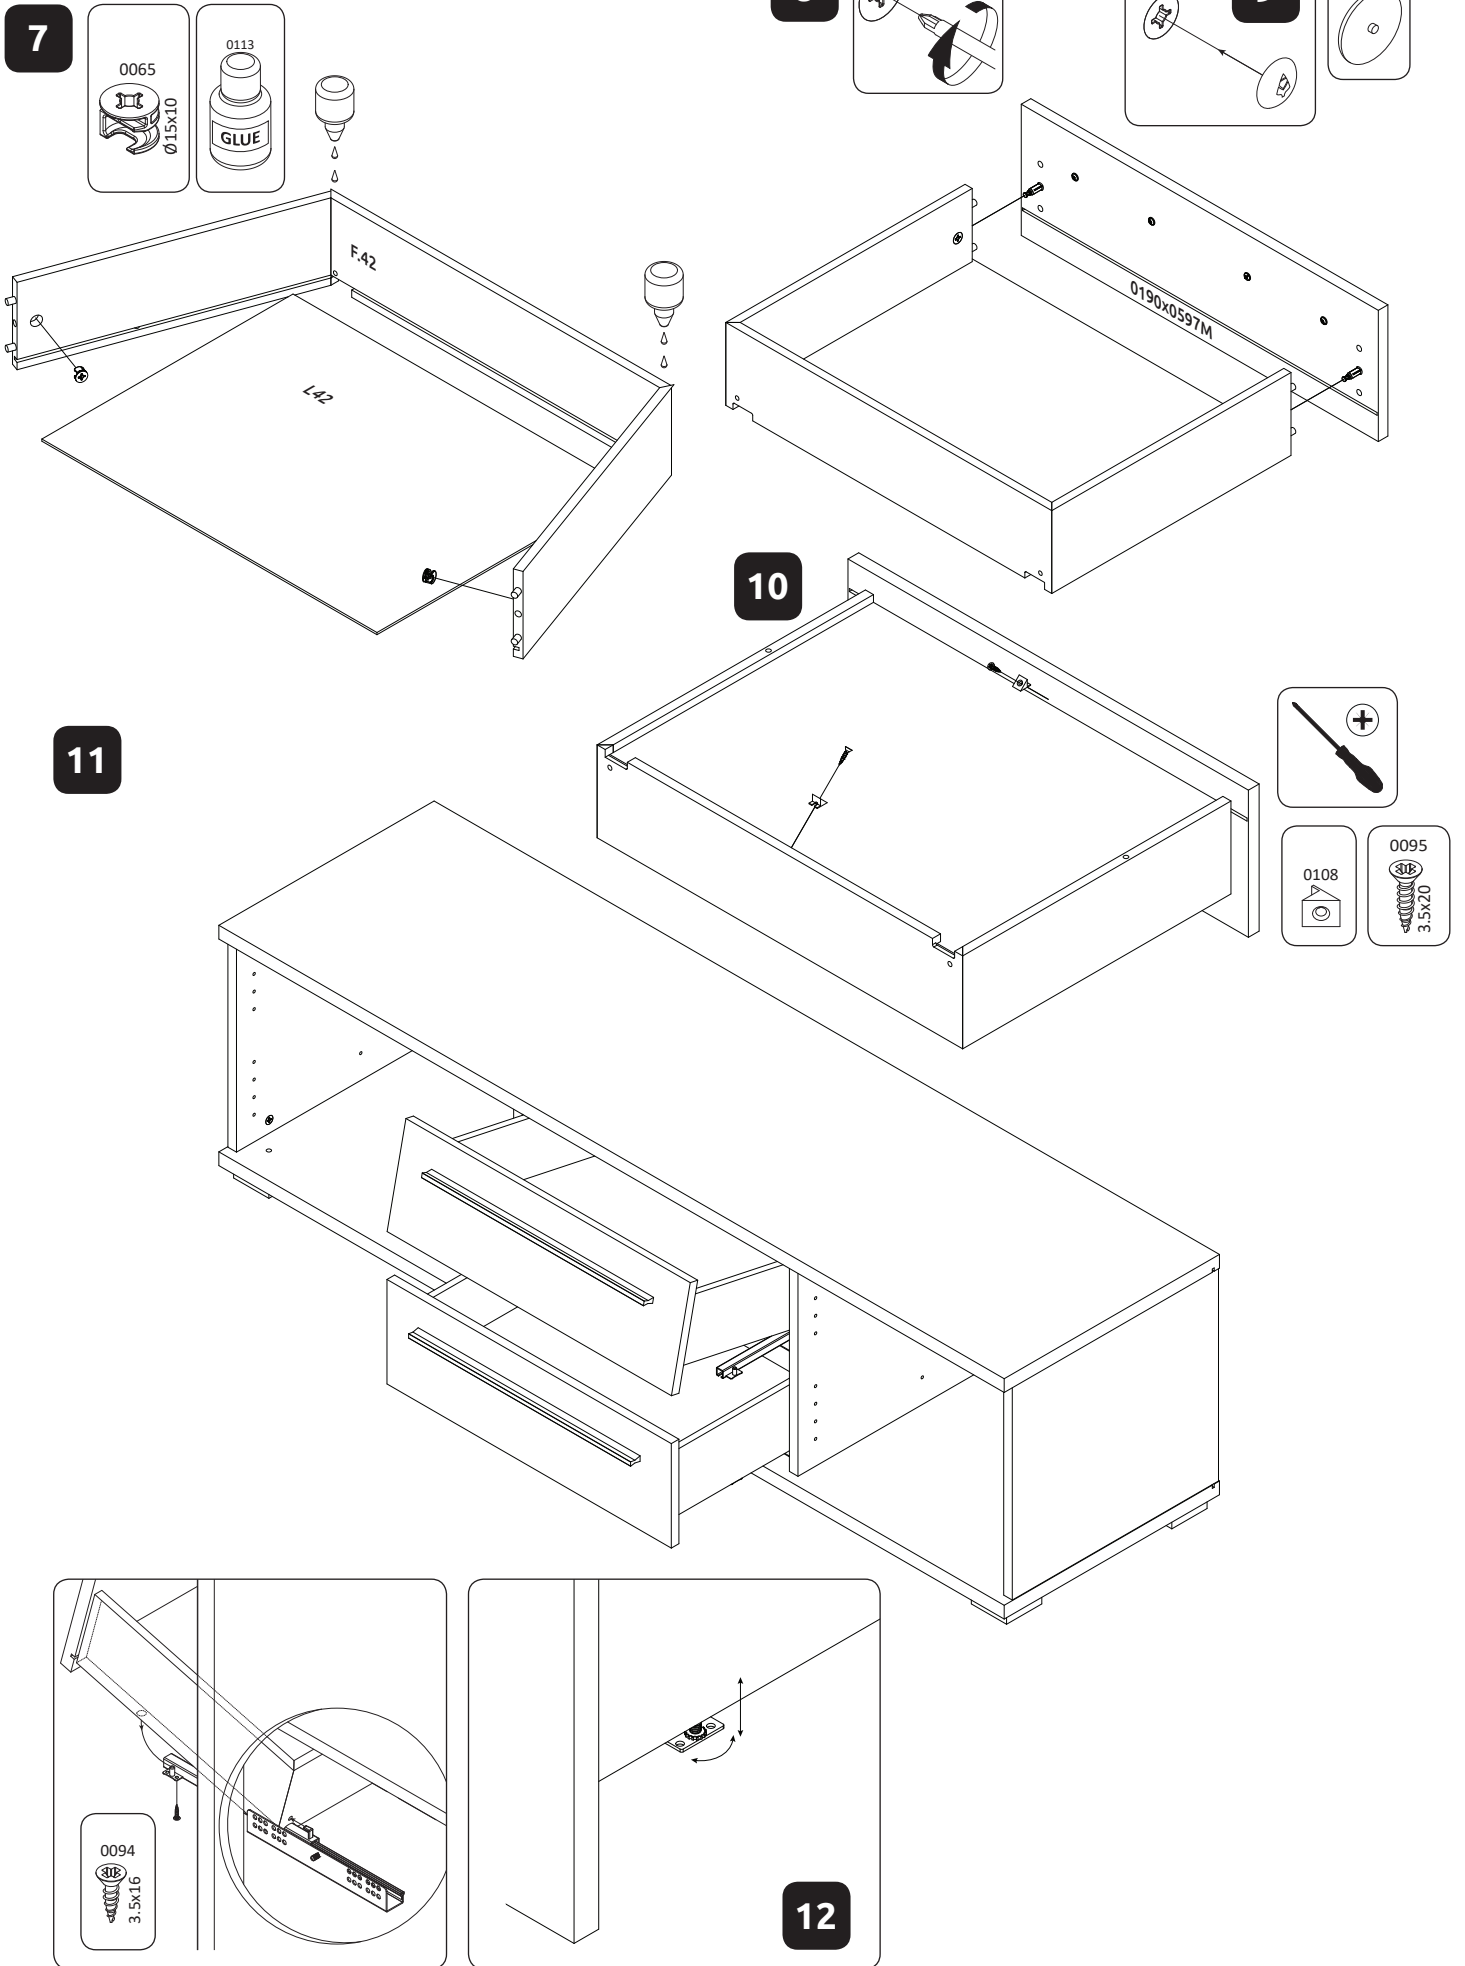

TV165-2K2F/PN

LWH - 1649x452x462

41738

27.03.2019

1

2

3

4

5

6

13

14

15

16

17

18