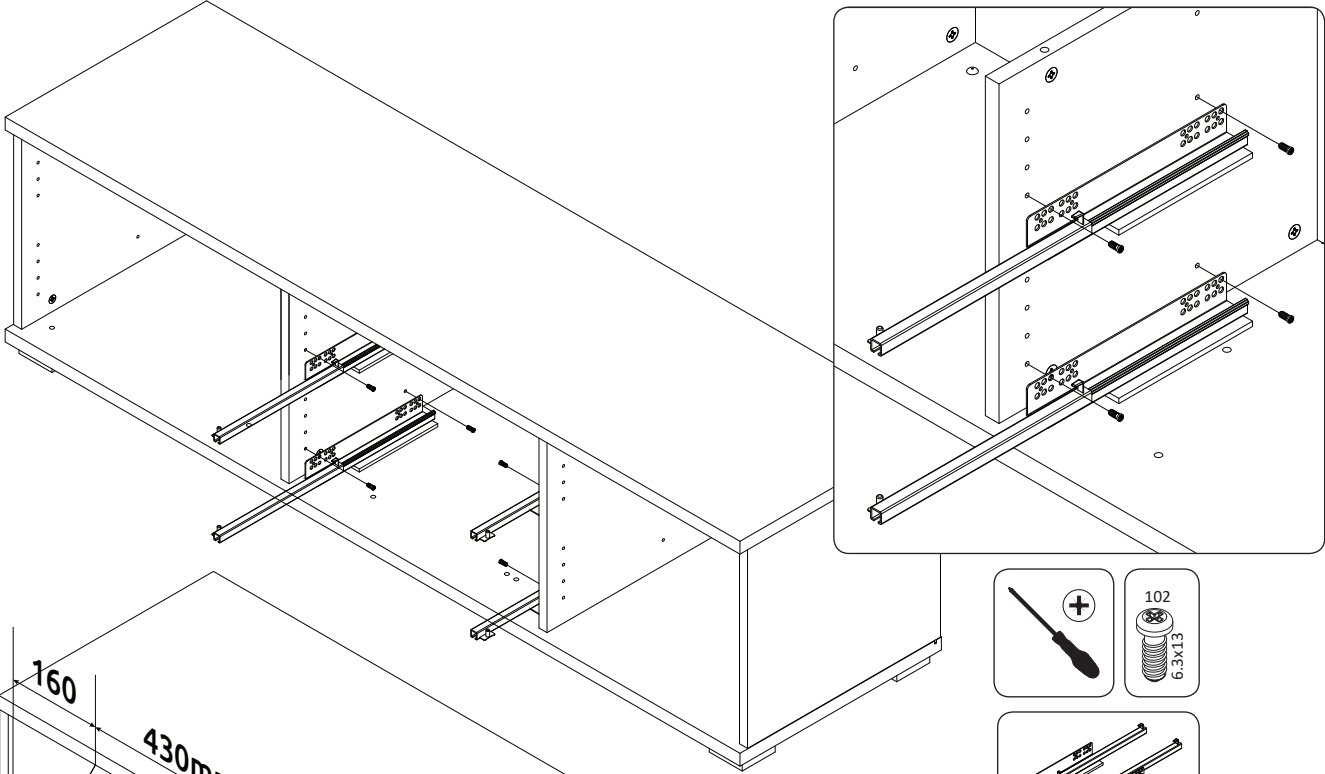

TV165-2K2F/PN

LWH - 1649x452x462

41738

27.03.2019

1

2

3

4