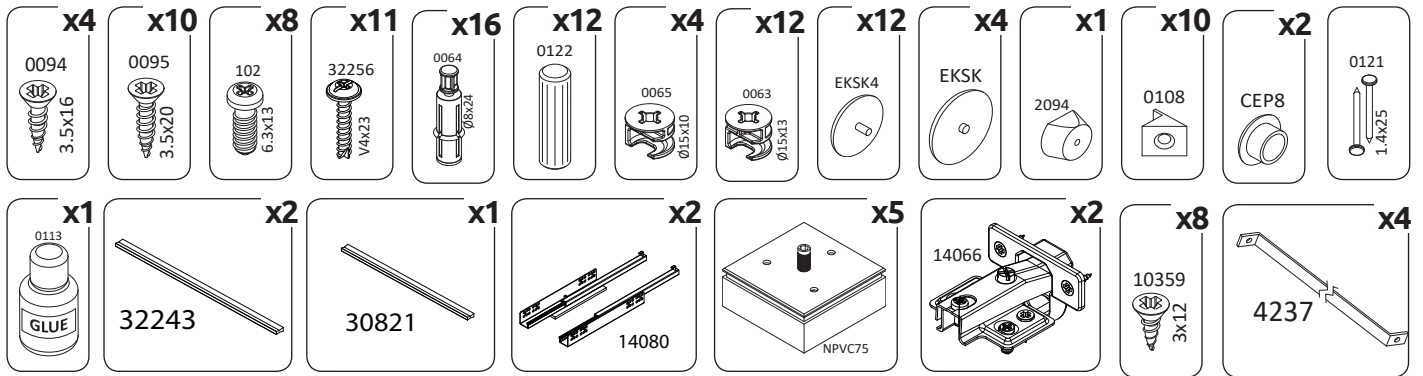

VAŽNO – PRE UPOTREBE PAŽLJIVO PROČITAJTE I SAČUVAJTE UPUTSTVO

IMPORTANT – READ CAREFULLY – RETAIN FOR FUTURE REFERENCE

WICHTIG – SORGFÄLTIG LESEN UND AUFBEWAHREN

CZ – MONTÁŽNÍ NÁVOD

WAŻNE – PRZED UŻYCIEM NALEŻY DOKŁADNIE ZAPOZNAĆ SIĘ Z NINIEJSZĄ INSTRUKCJĄ I ZACHOWAĆ JĄ

TV135-1K2F/PN

LWH - 1349x452x462

41728

27.03.2019

4

5

6

7