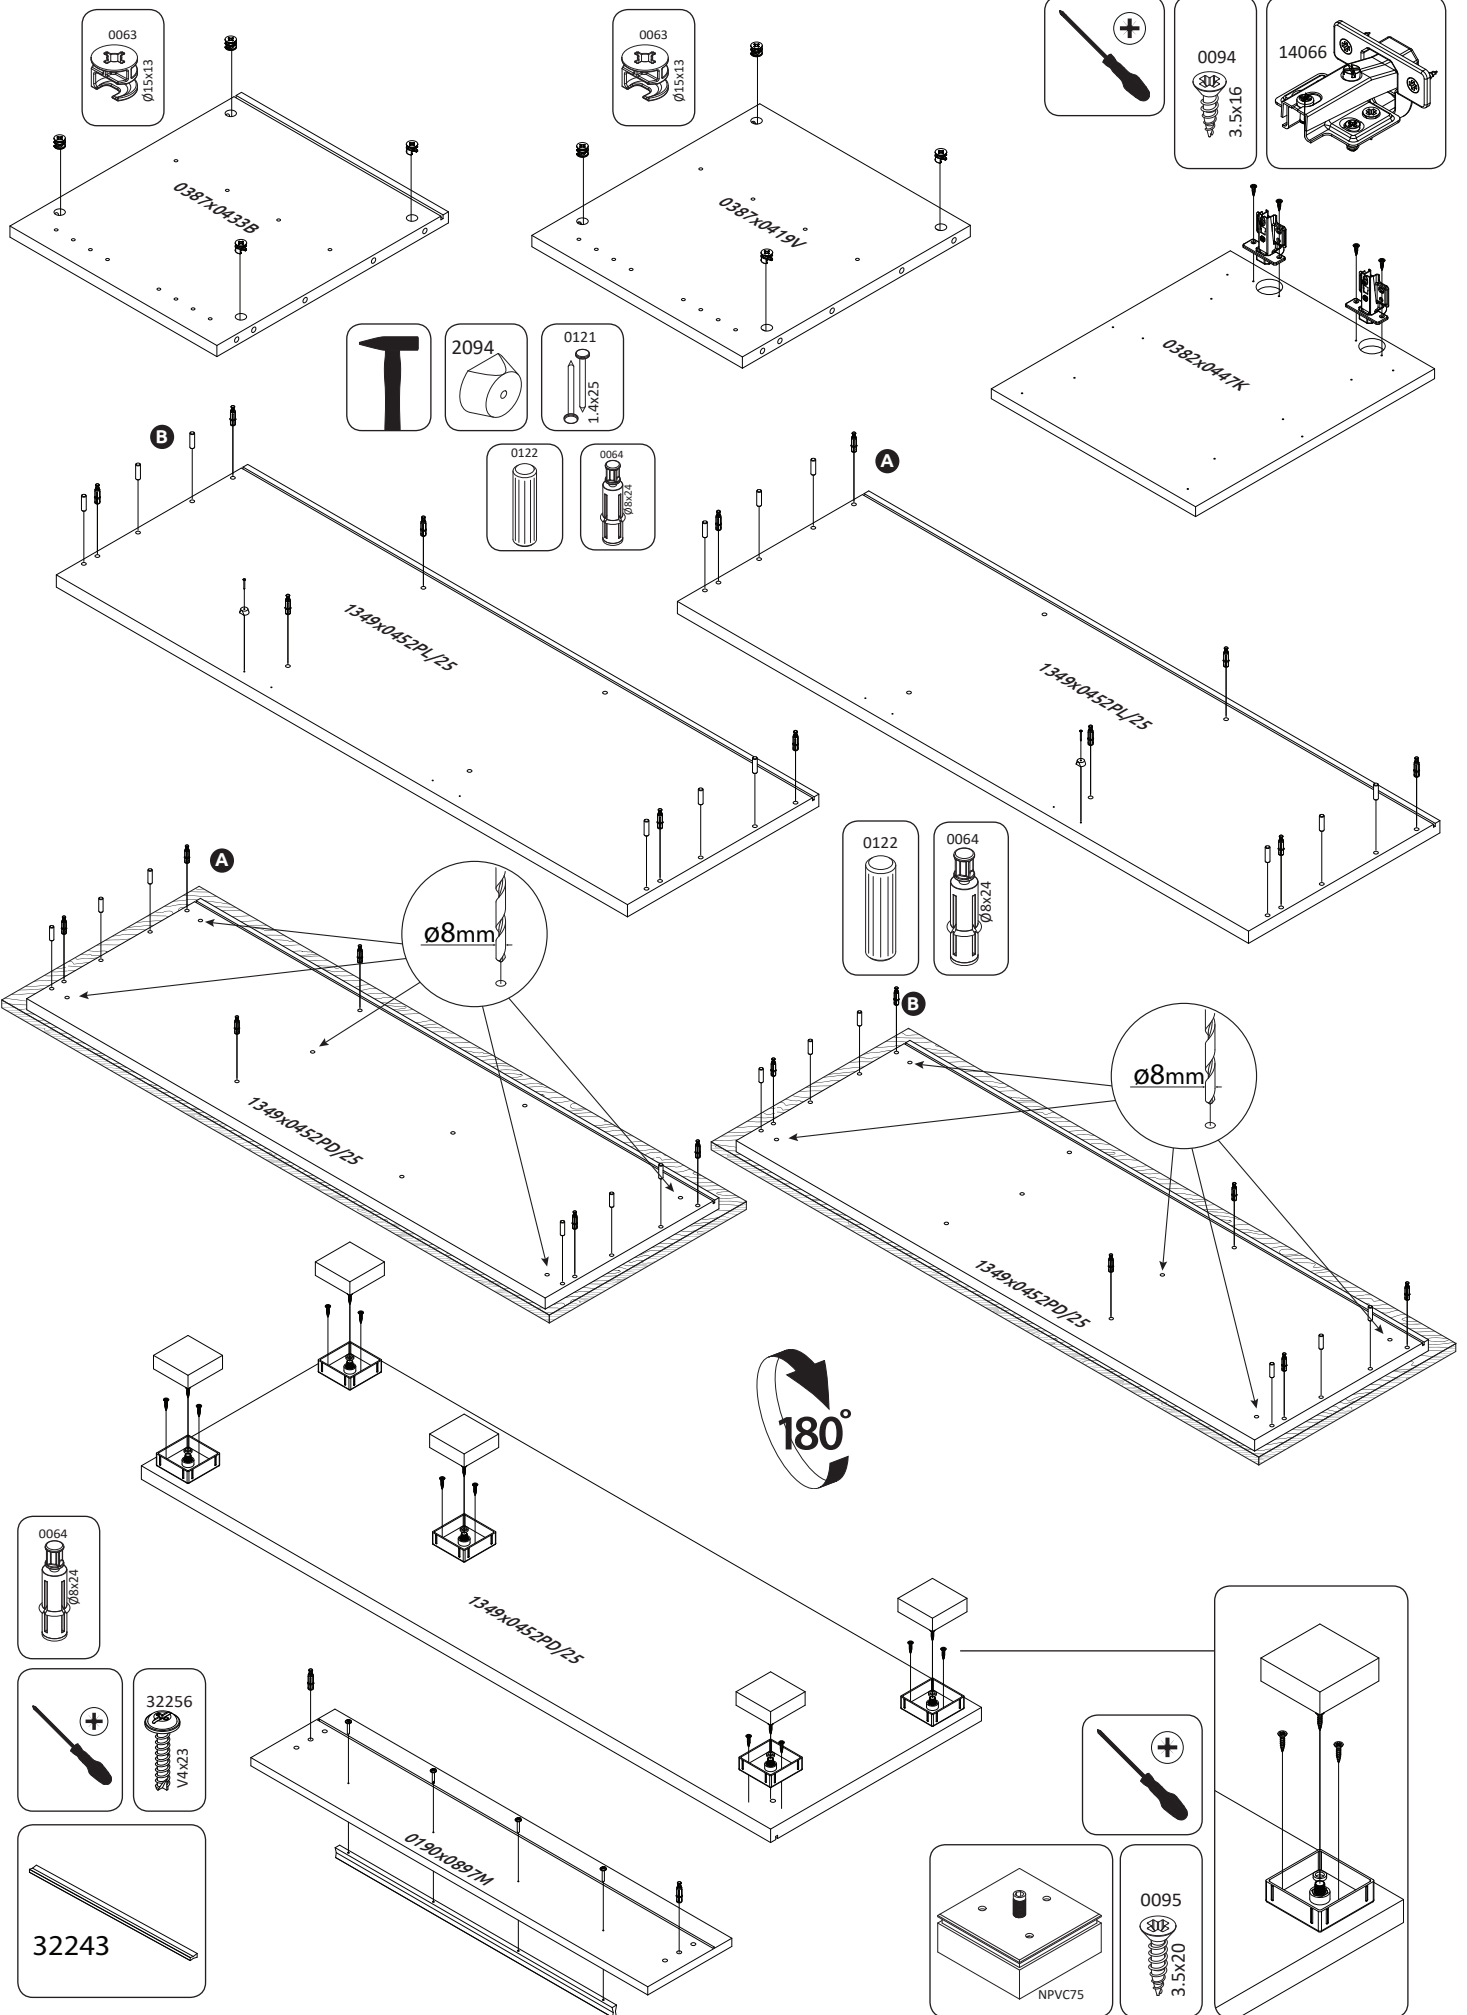

VAŽNO – PRE UPOTREBE PAŽLJIVO PROČITAJTE I SAČUVAJTE UPUTSTVO

IMPORTANT – READ CAREFULLY – RETAIN FOR FUTURE REFERENCE

WICHTIG – SORGFÄLTIG LESEN UND AUFBEWAHREN

CZ – MONTÁŽNÍ NÁVOD

WAŻNE – PRZED UŻYCIEM NALEŻY DOKŁADNIE ZAPOZNAĆ SIĘ Z NINIEJSZĄ INSTRUKCJĄ I ZACHOWAĆ JĄ

TV135-1K2F/PN

LWH - 1349x452x462

41728

27.03.2019

4

5

6

7

8

9

10

11

14

15