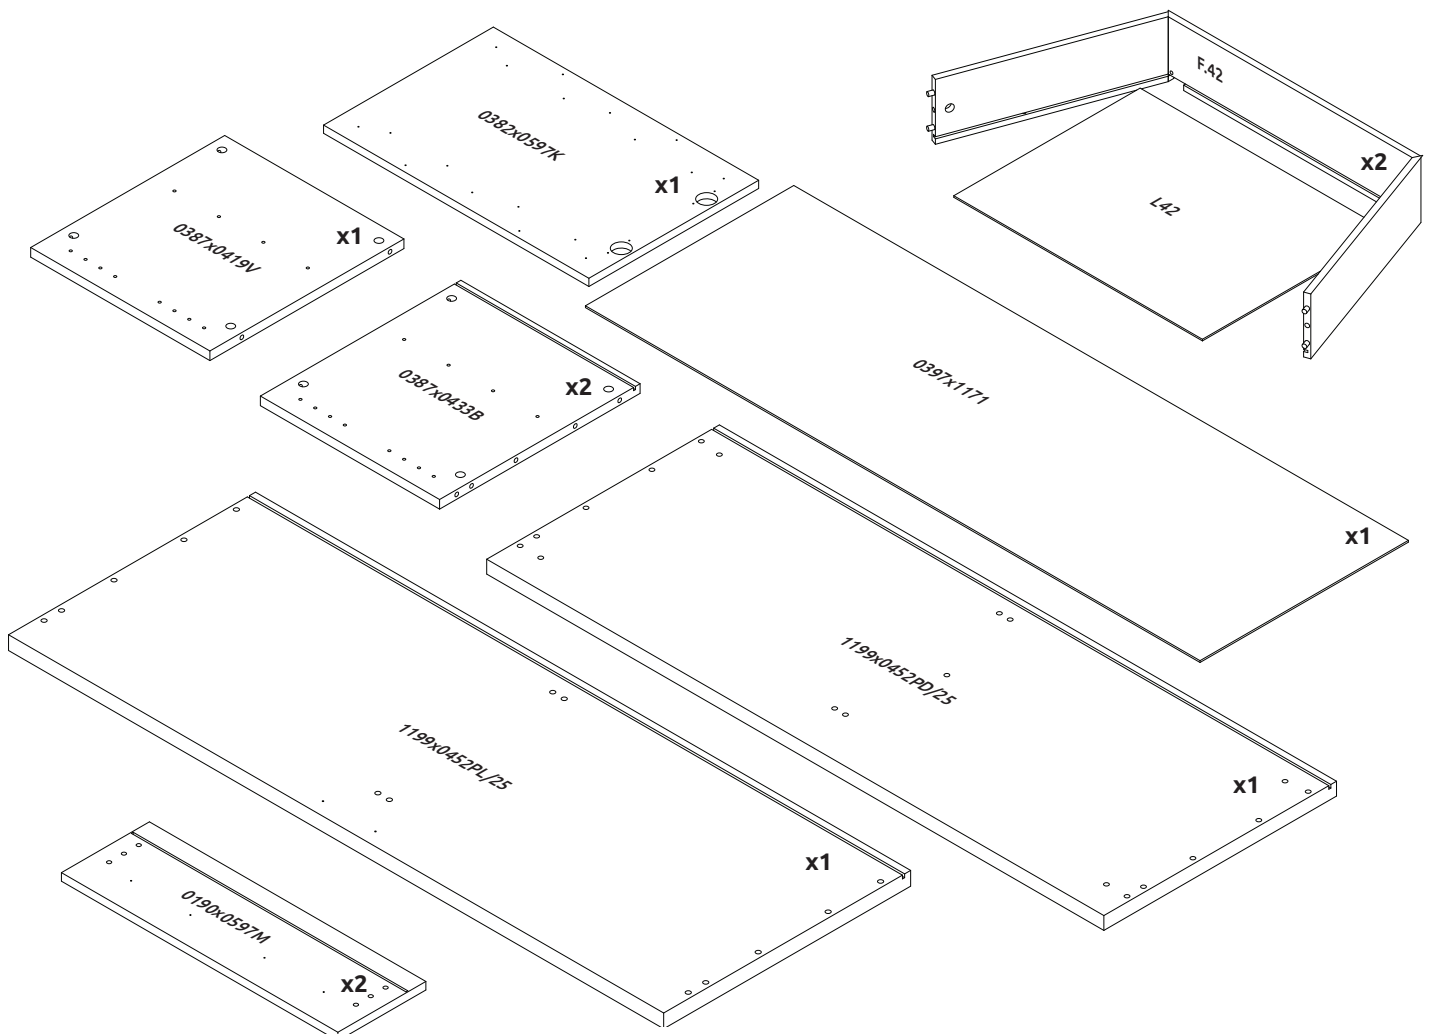

**TV120-1K2F/PN**

LWH - 1199x452x462

41727

27.03.2019

1

2

3

5

6

7

8

9

10

11

12