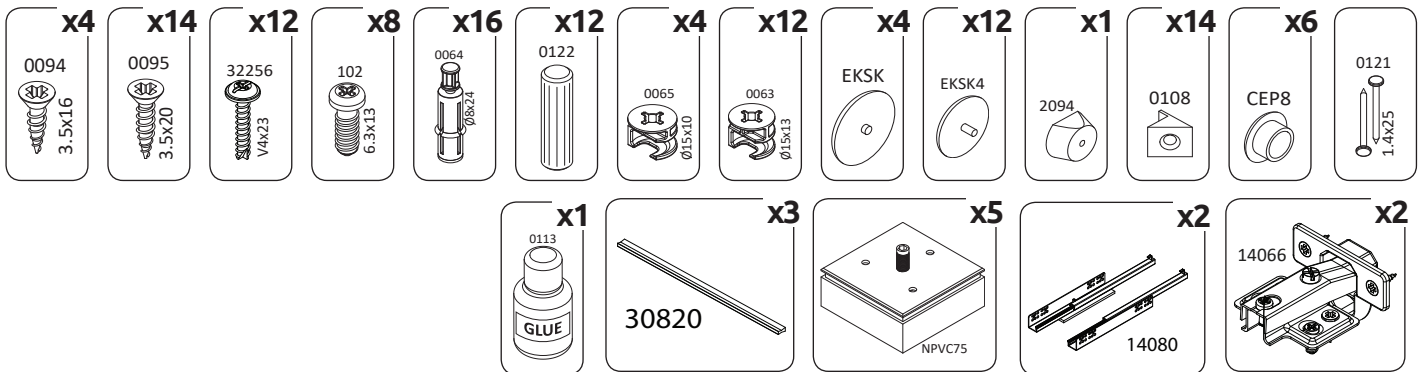

**TV120-1K2F/PN**

LWH - 1199x452x462

41727

27.03.2019

1

2

3

5