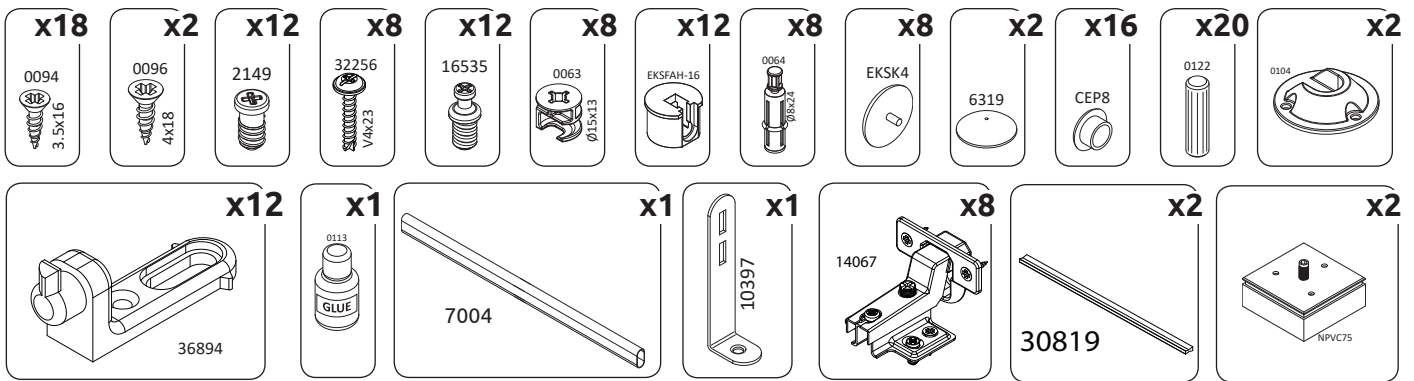

P2/PN
LWH - 918x555x2236
6505
27.06.2019

1

2

3

4

5

*opt 1

*opt 2