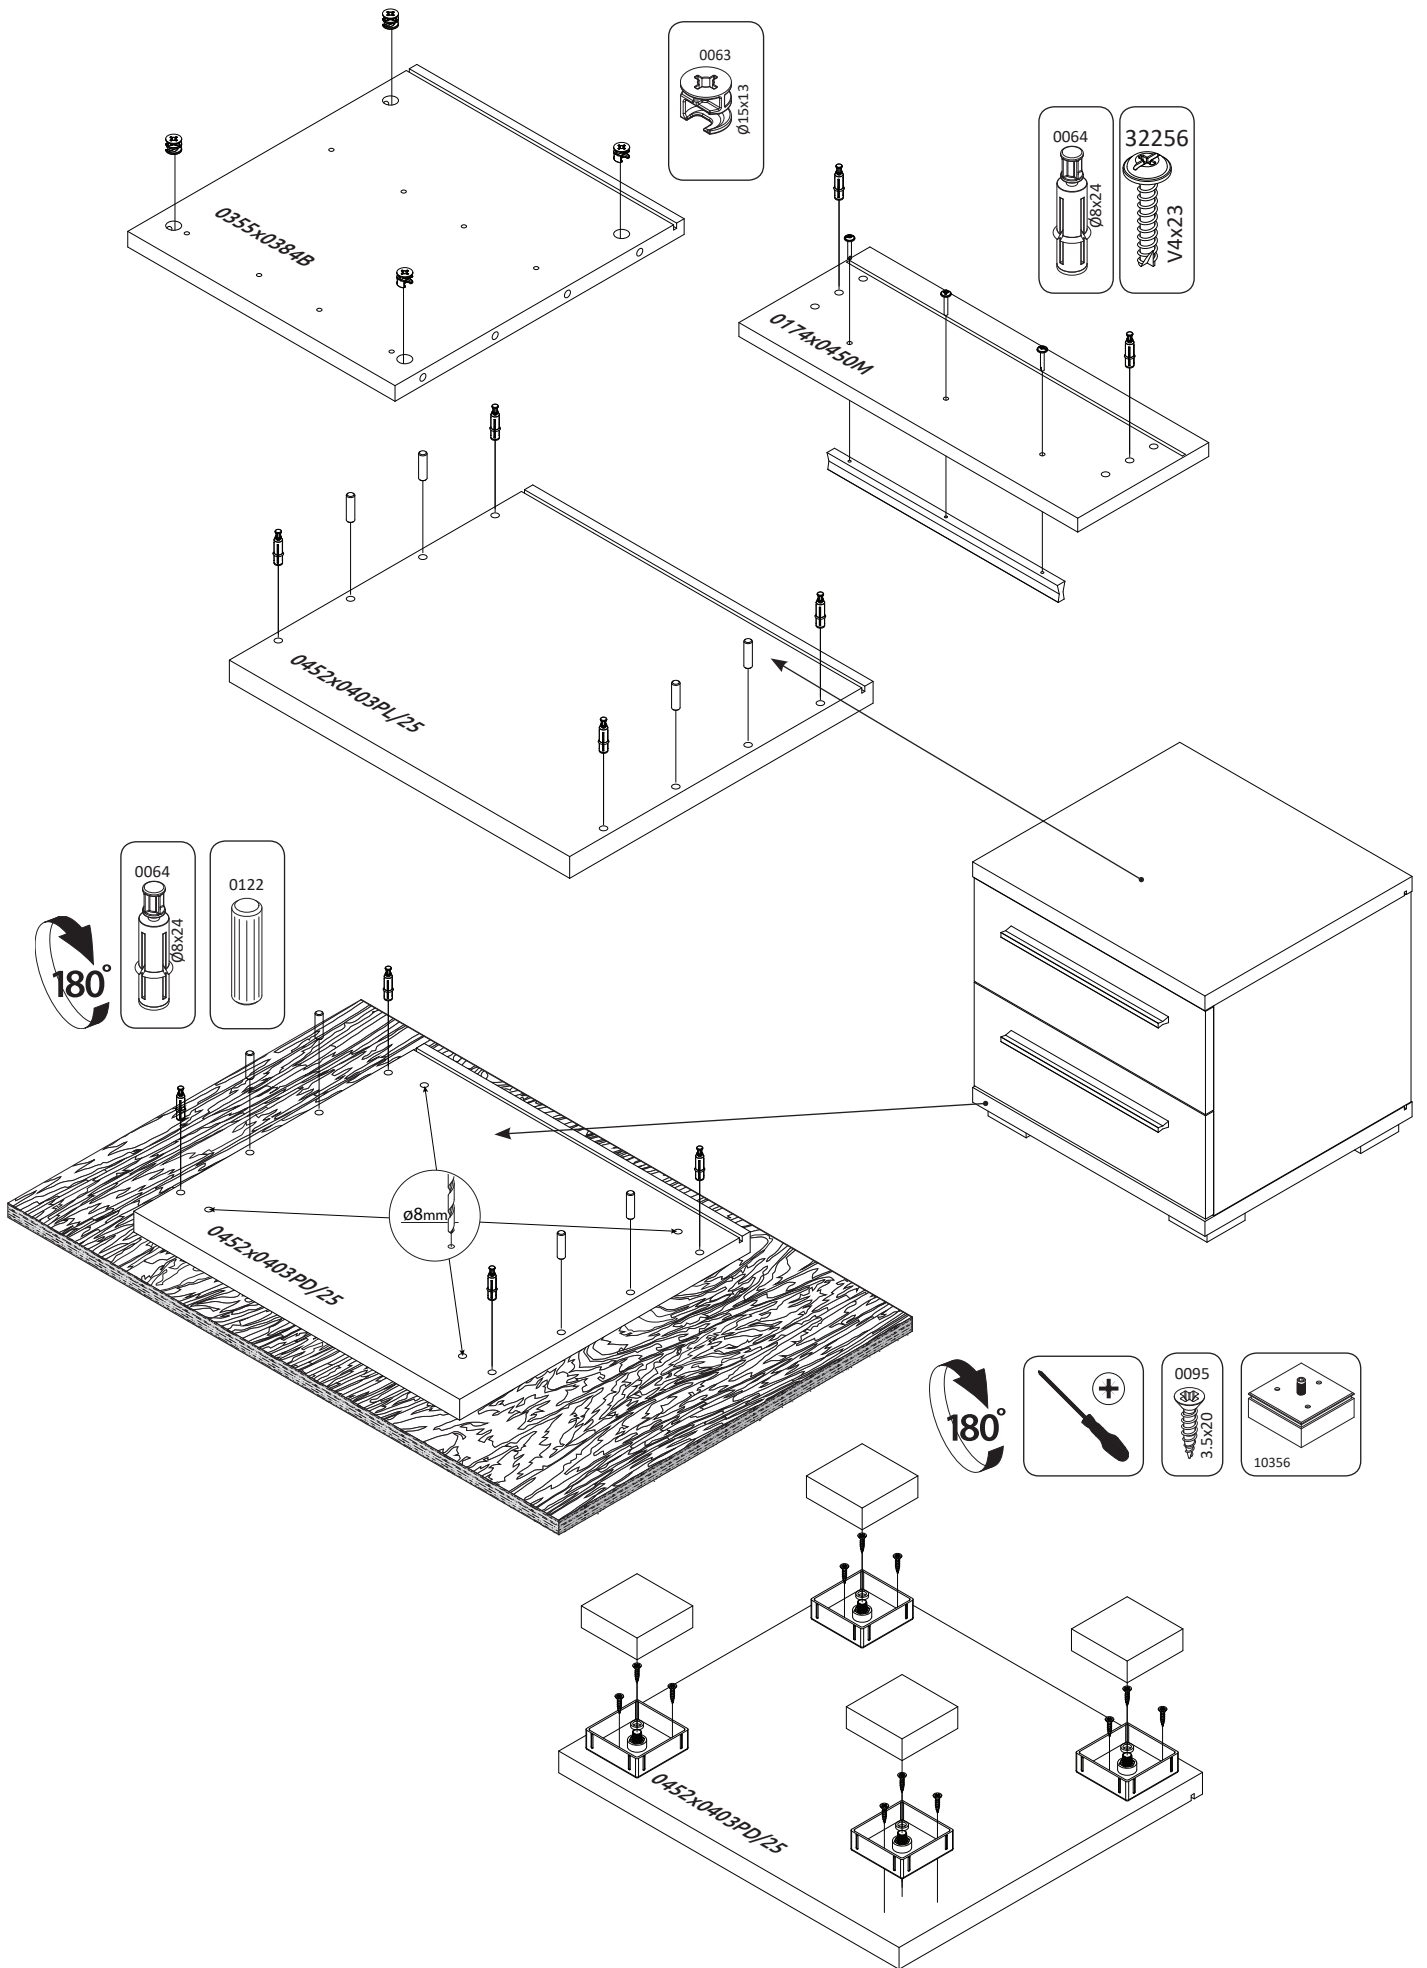

VAŽNO – PRE UPOTREBE PAŽLJIVO PROČITAJTE I SAČUVAJTE UPUTSTVO

IMPORTANT – READ CAREFULLY – RETAIN FOR FUTURE REFERENCE

WICHTIG – SORGFÄLTIG LESEN UND AUFBEWAHREN

CZ – MONTÁŽNÍ NÁVOD

WAŻNE – PRZED UŻYCIEM NALEŻY DOKŁADNIE ZAPOZNAĆ SIĘ Z NINIEJSZĄ INSTRUKCJĄ I ZACHOWAĆ JĄ

NS2/PN

LWH - 452x403x430

6494

26.03.2019

1

2

3

4