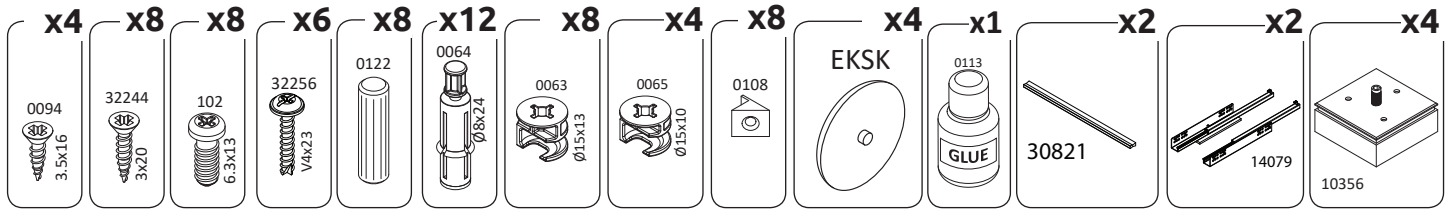

NS2/PN

LWH - 452x403x430

6494

26.03.2019

1

2

3

4