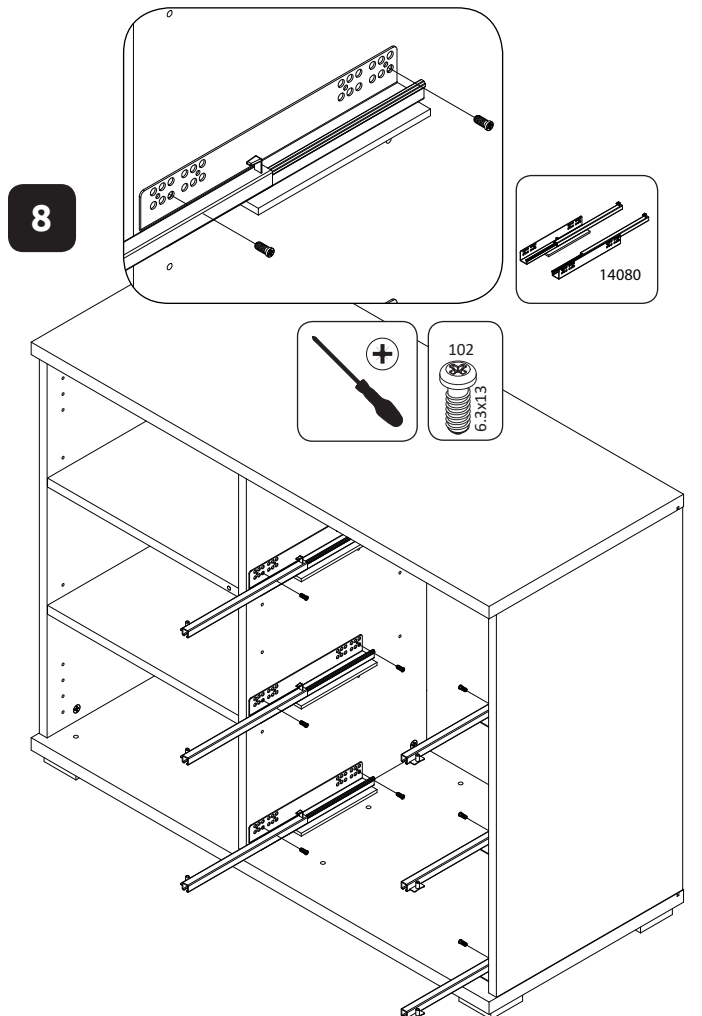

VAŽNO – PRE UPOTREBE PAŽLJIVO PROČITAJTE I SAČUVAJTE UPUTSTVO
IMPORTANT – READ CAREFULLY – RETAIN FOR FUTURE REFERENCE
WICHTIG – SORGFÄLTIG LESEN UND AUFBEWAHREN
CZ – MONTÁŽNÍ NÁVOD

K13/PN

LHW - 1064x846x452
6471 26.03.2019

14

15

16

17

18