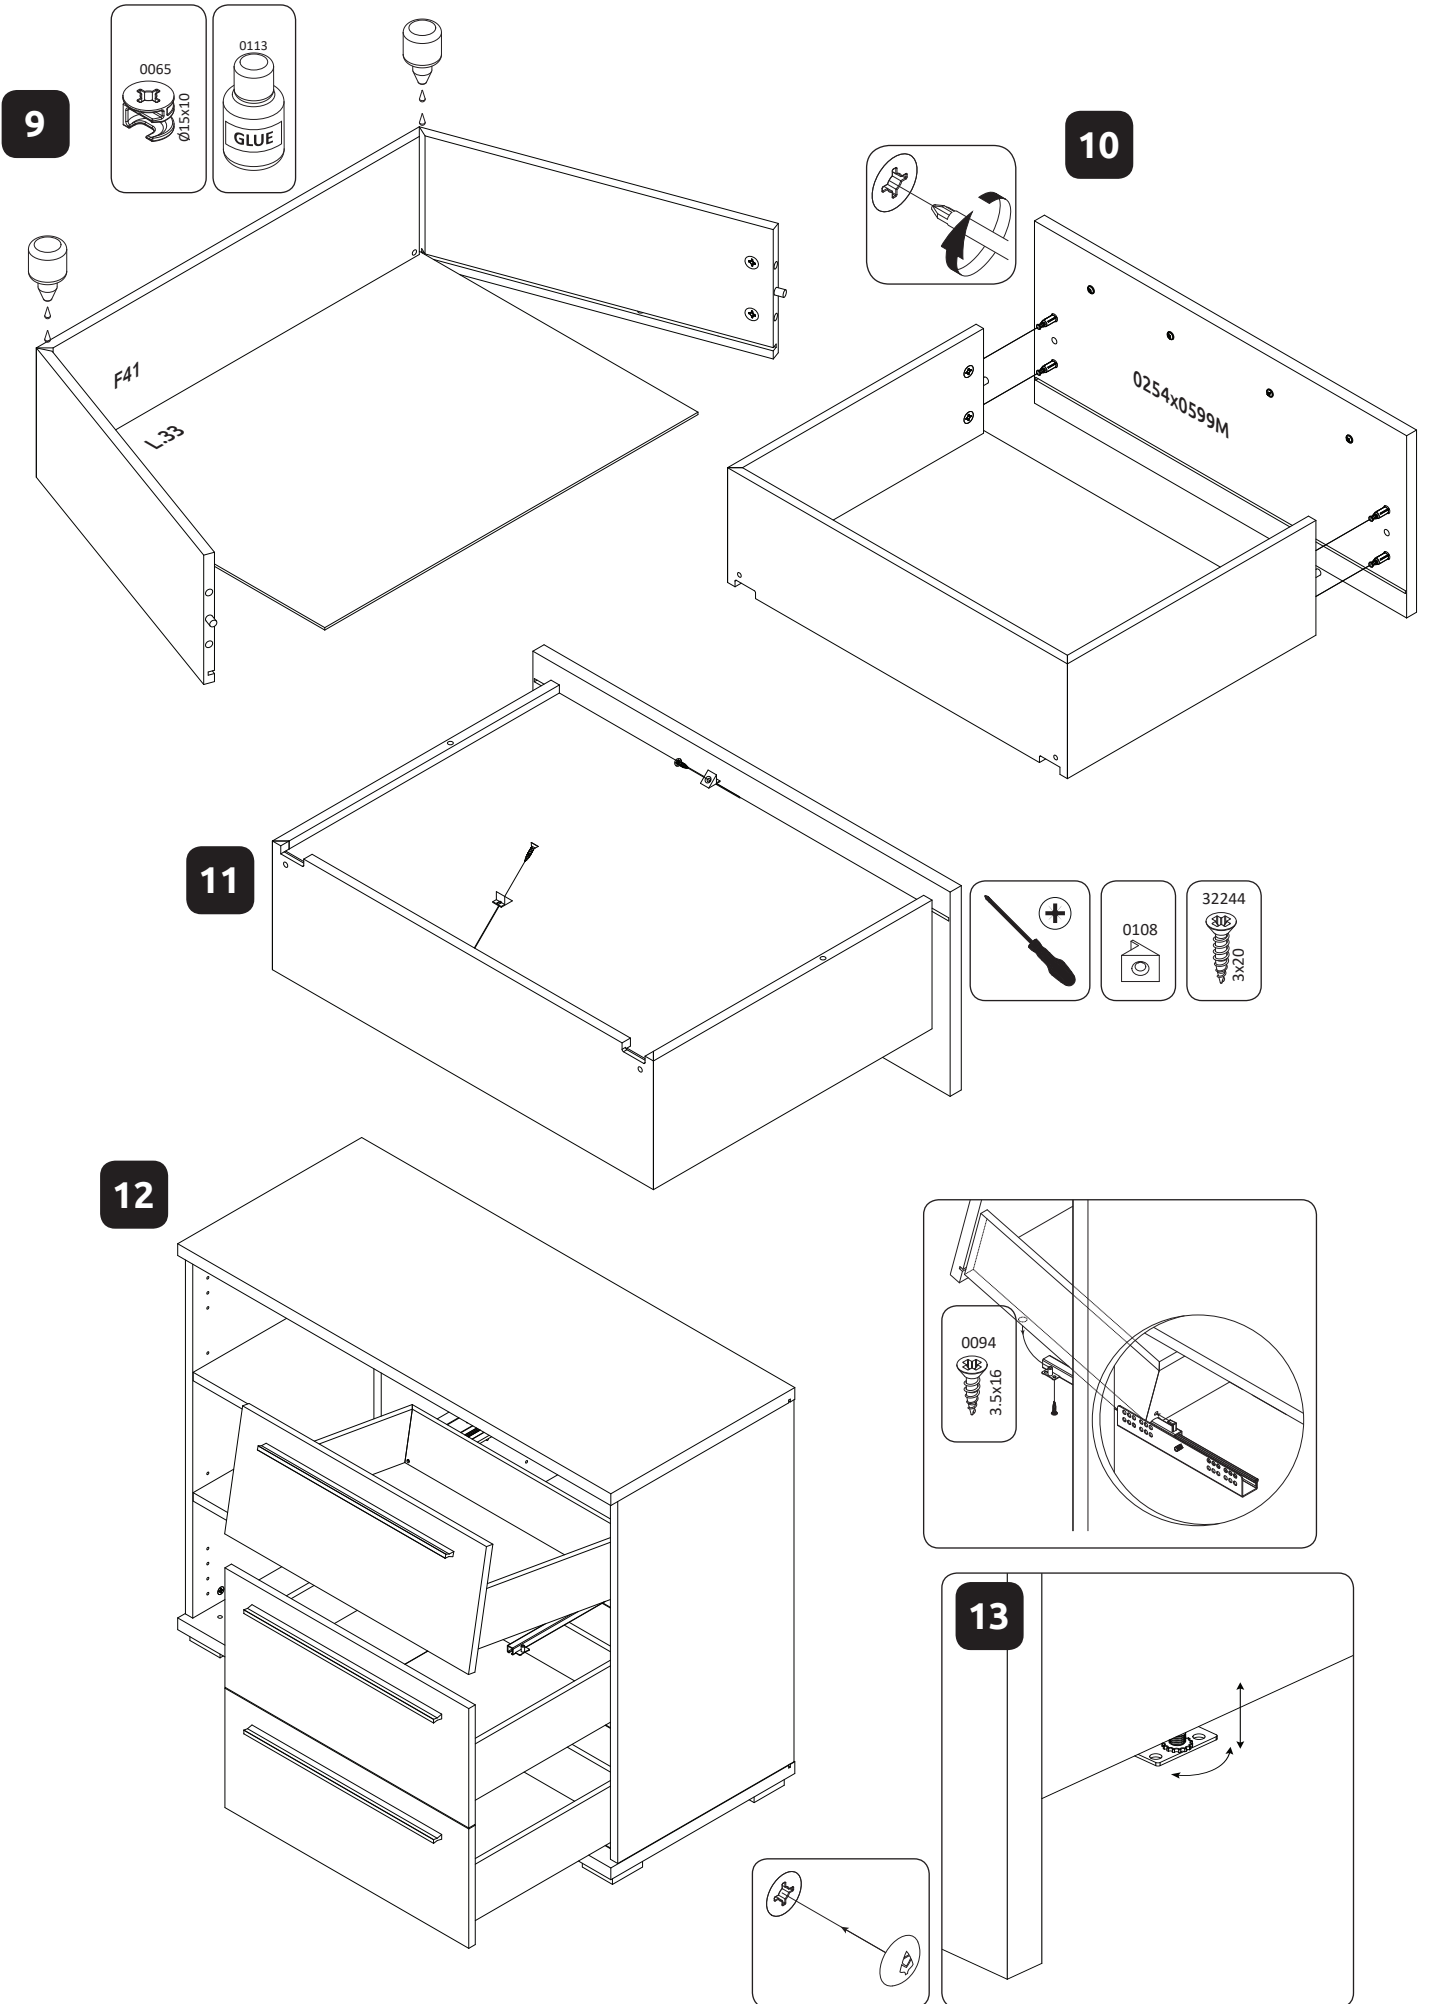

VAŽNO – PRE UPOTREBE PAŽLJIVO PROČITAJTE I SAČUVAJTE UPUTSTVO
IMPORTANT – READ CAREFULLY – RETAIN FOR FUTURE REFERENCE
WICHTIG – SORGFÄLTIG LESEN UND AUFBEWAHREN
CZ – MONTÁŽNÍ NÁVOD

K13/PN

LHW - 1064x846x452
6471 26.03.2019

14

15

16

17

18