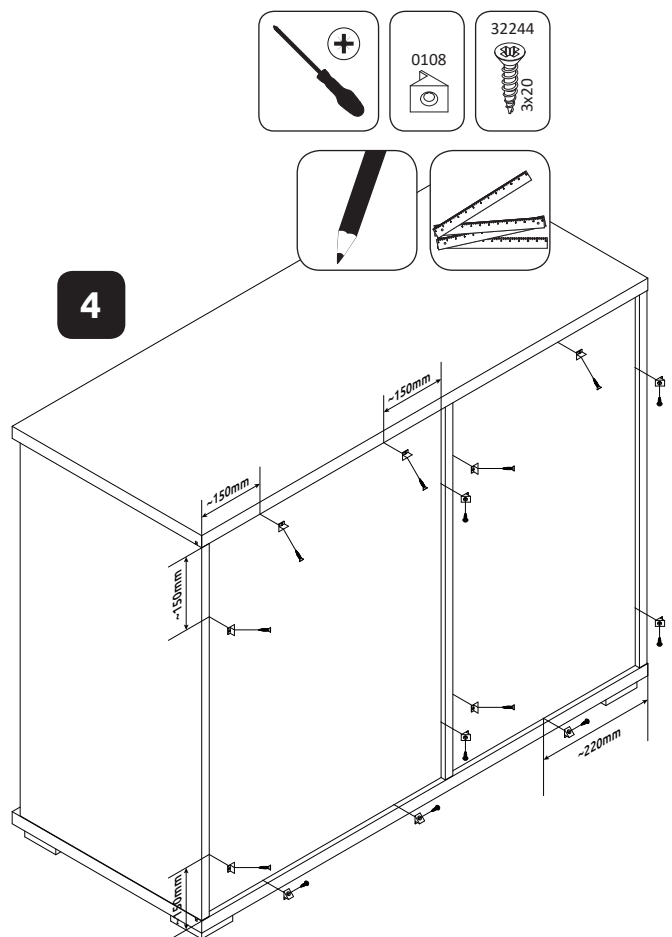

VAŽNO – PRE UPOTREBE PAŽLJIVO PROČITAJTE I SAČUVAJTE UPUTSTVO
IMPORTANT – READ CAREFULLY – RETAIN FOR FUTURE REFERENCE
WICHTIG – SORGFÄLTIG LESEN UND AUFBEWAHREN
CZ – MONTÁŽNÍ NÁVOD

K13/PN

LHW - 1064x846x452
6471 26.03.2019

14

15

16

17

18