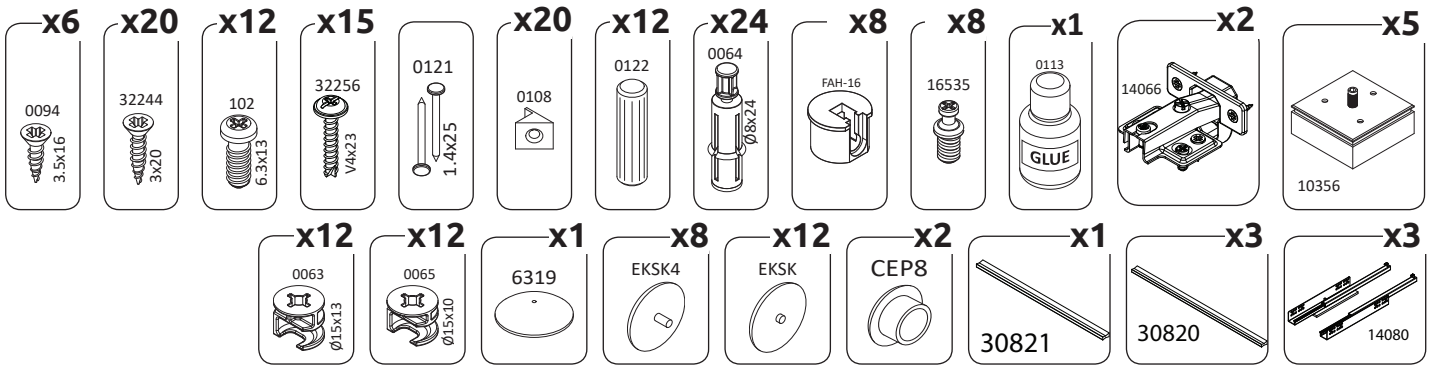

VAŽNO – PRE UPOTREBE PAŽLJIVO PROČITAJTE I SAČUVAJTE UPUTSTVO
IMPORTANT – READ CAREFULLY – RETAIN FOR FUTURE REFERENCE
WICHTIG – SORGFÄLTIG LESEN UND AUFBEWAHREN
CZ – MONTÁŽNÍ NÁVOD

K13/PN

LHW - 1064x846x452
6471 26.03.2019

14

15

16

17

18