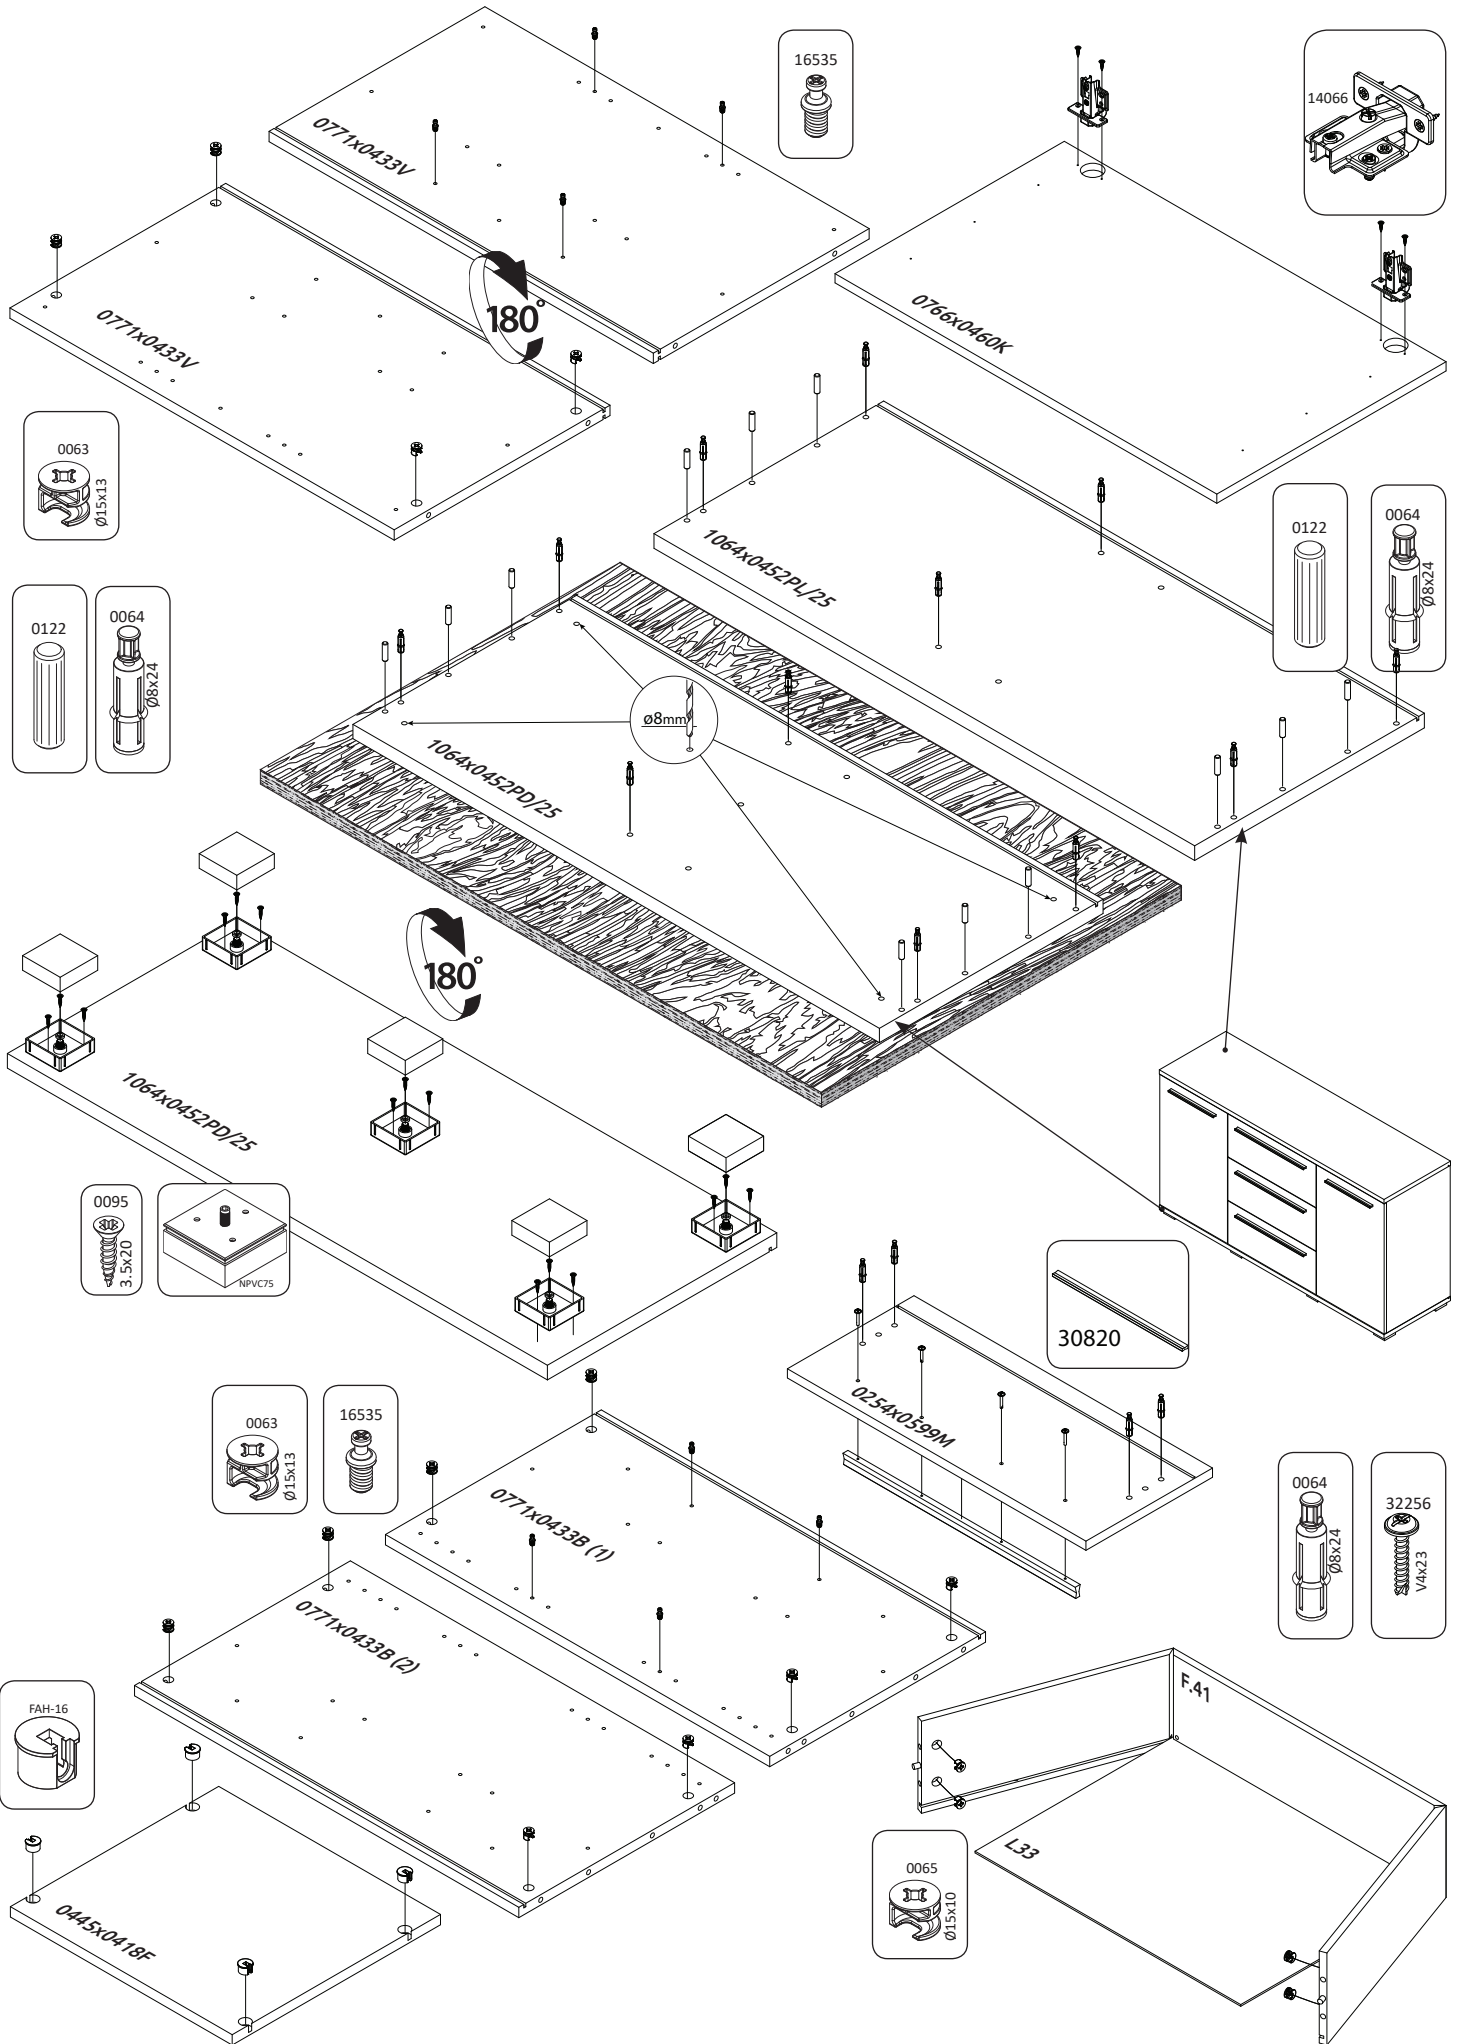

VAŽNO – PRE UPOTREBE PAŽLJIVO PROČITAJTE I SAČUVAJTE UPUTSTVO
IMPORTANT – READ CAREFULLY – RETAIN FOR FUTURE REFERENCE
WICHTIG – SORGFÄLTIG LESEN UND AUFBEWAHREN
CZ – MONTÁŽNÍ NÁVOD

K13/PN

LHW - 1064x846x452
6471 26.03.2019

14

15

16

17

18