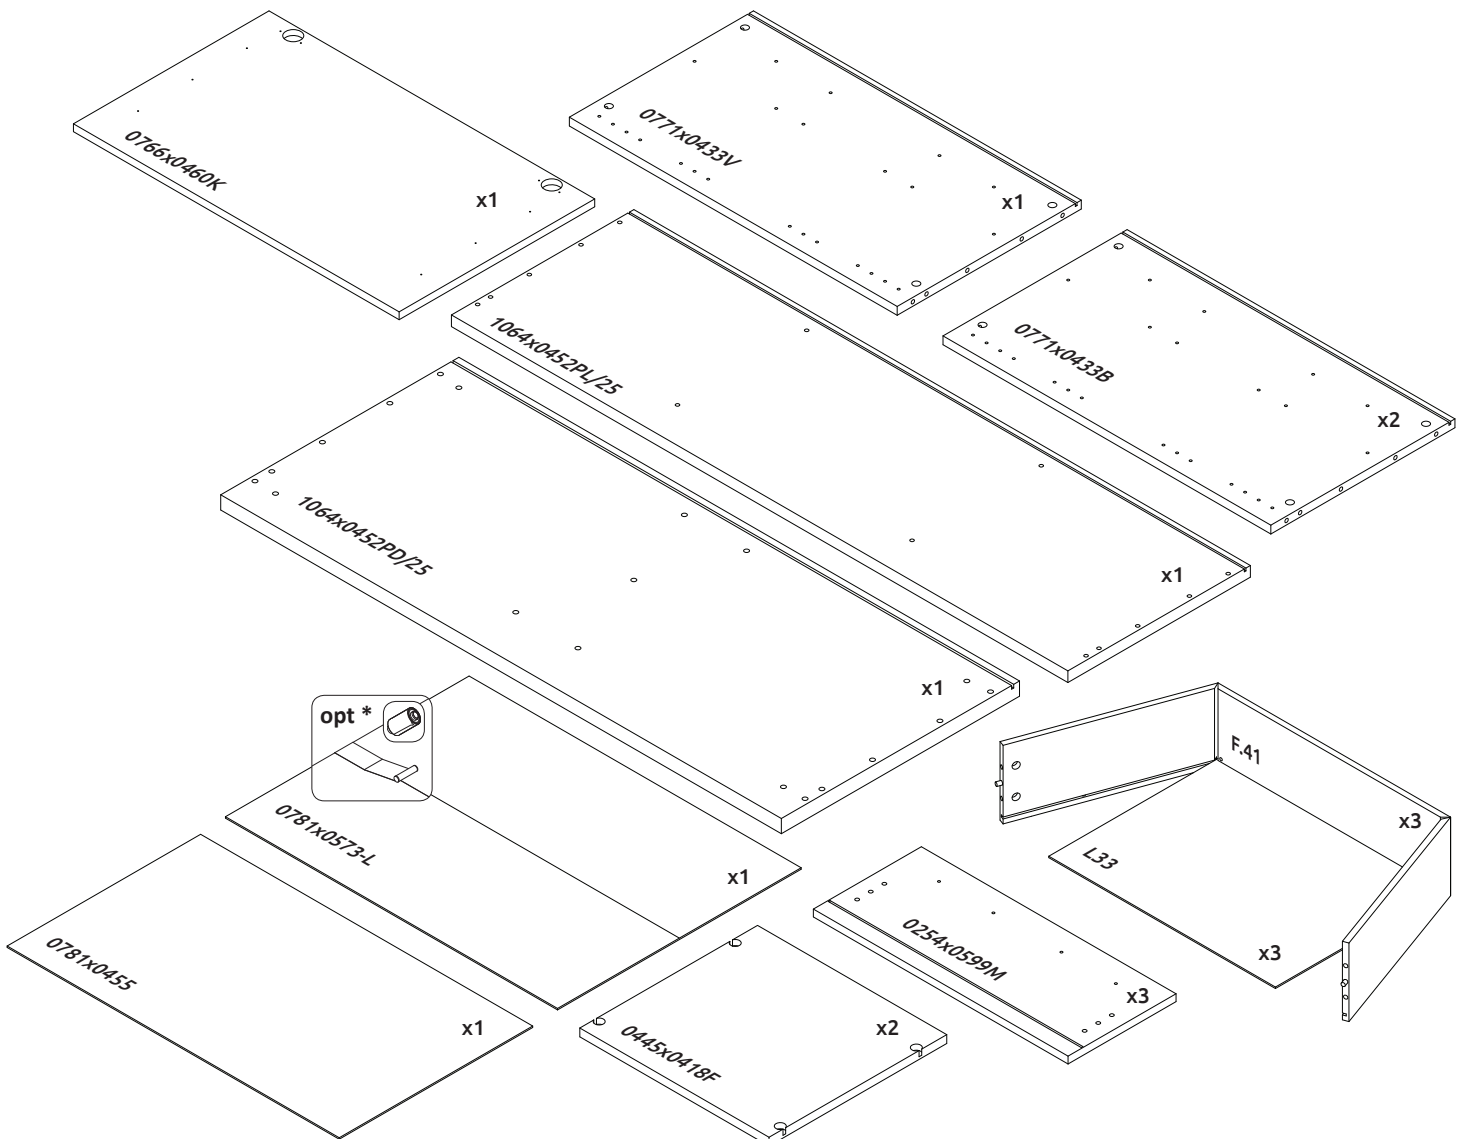

VAŽNO – PRE UPOTREBE PAŽLJIVO PROČITAJTE I SAČUVAJTE UPUTSTVO
IMPORTANT – READ CAREFULLY – RETAIN FOR FUTURE REFERENCE
WICHTIG – SORGFÄLTIG LESEN UND AUFBEWAHREN
CZ – MONTÁŽNÍ NÁVOD

K13/PN

LHW - 1064x846x452
6471 26.03.2019

14

15

16

17

18