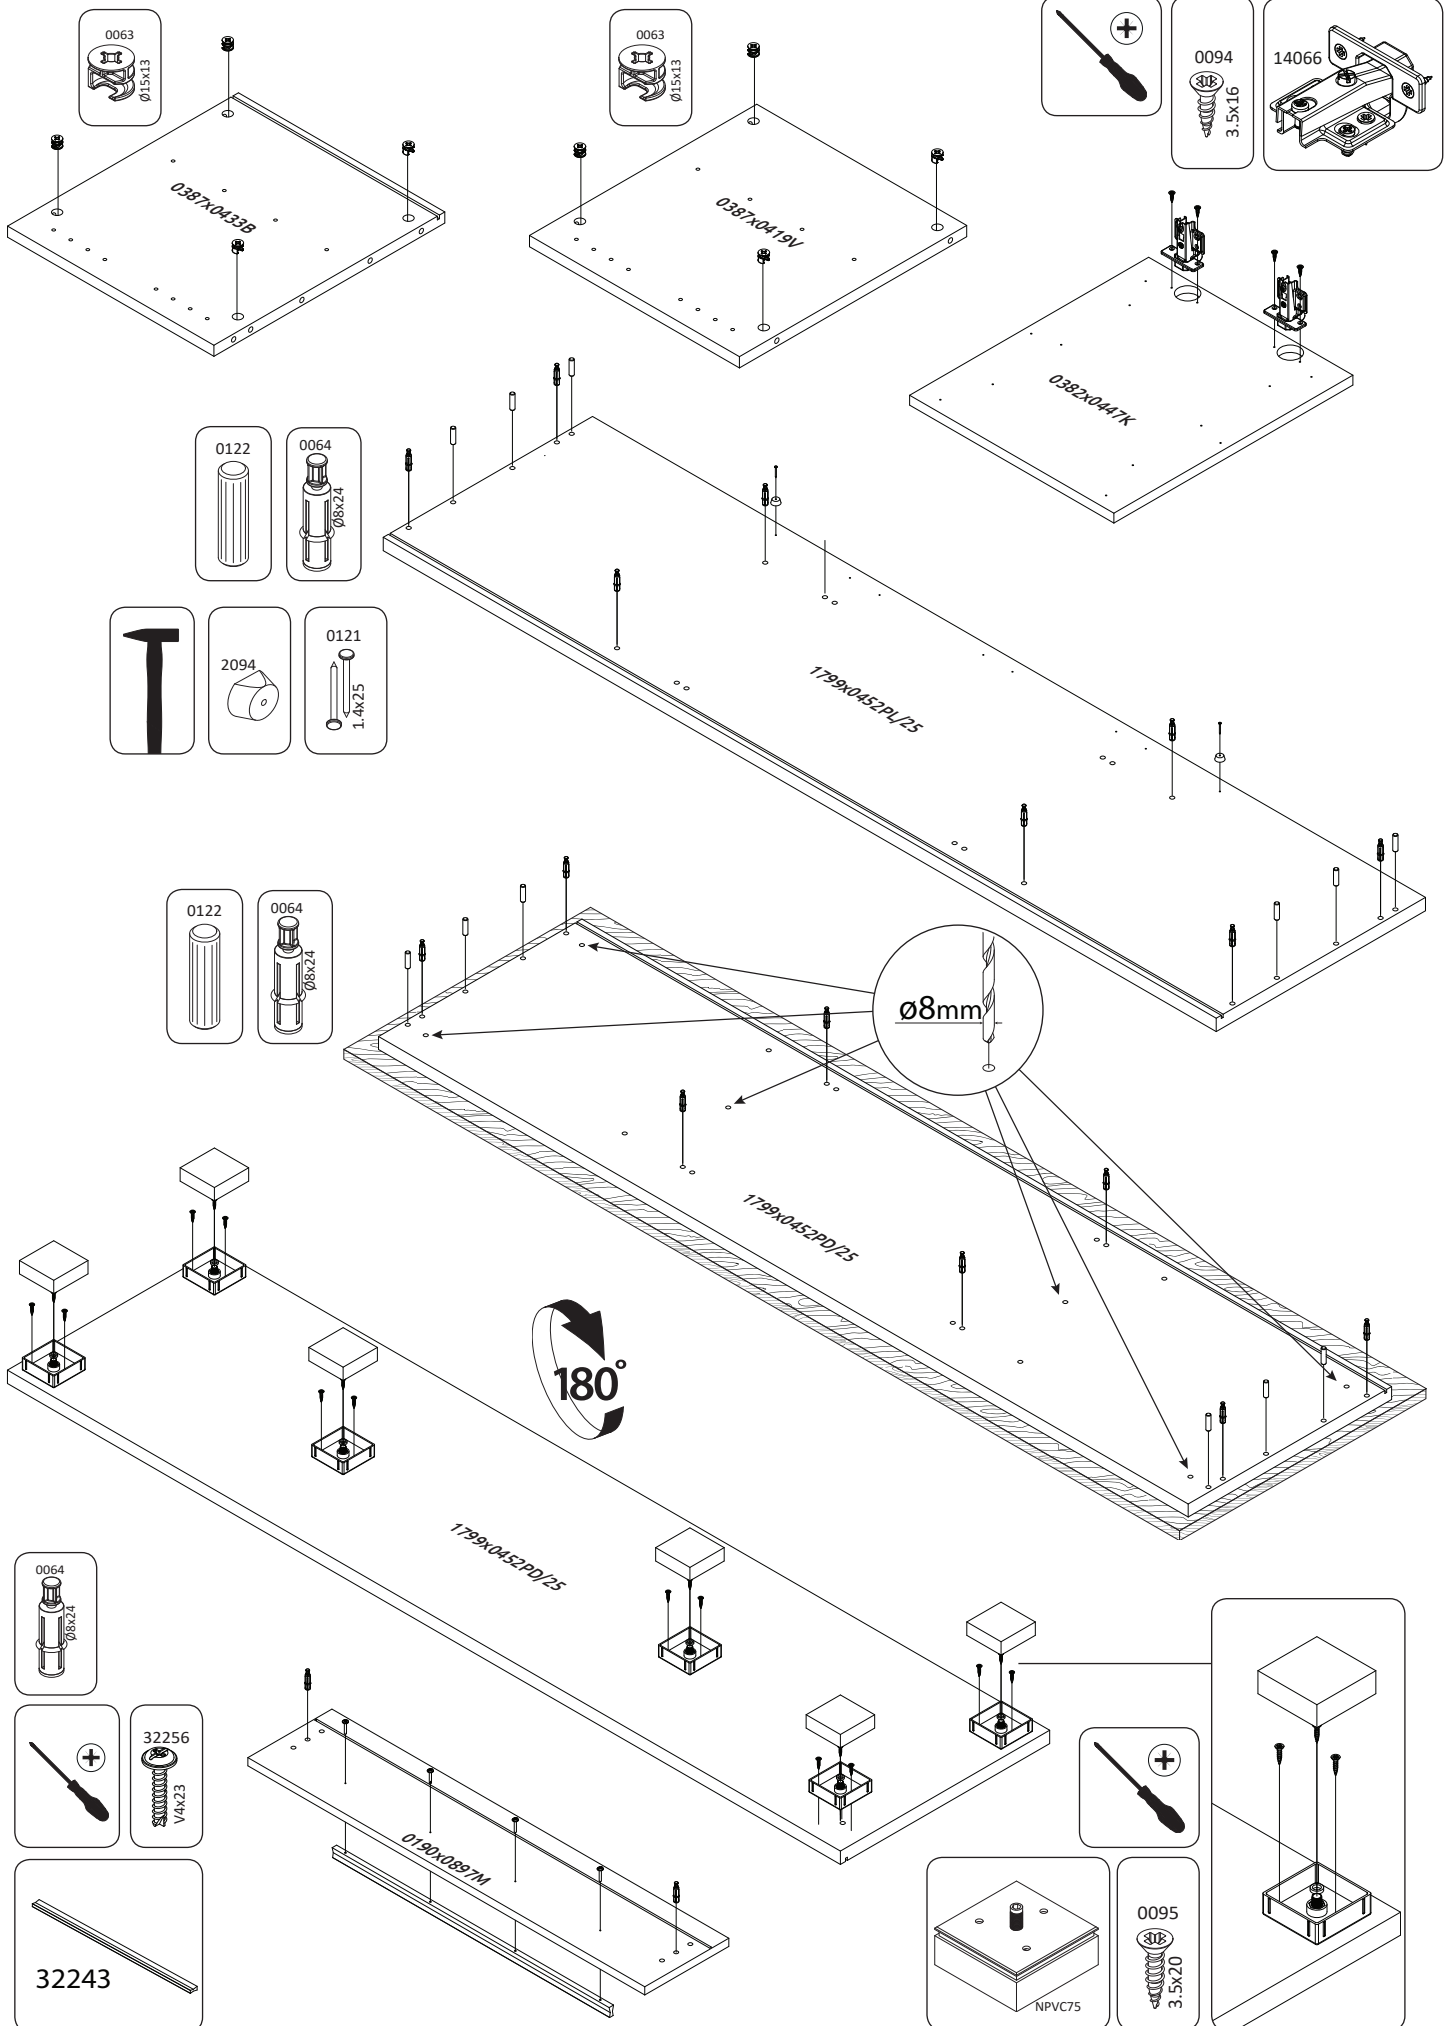

VAŽNO – PRE UPOTREBE PAŽLJIVO PROČITAJTE I SAČUVAJTE UPUTSTVO

IMPORTANT – READ CAREFULLY – RETAIN FOR FUTURE REFERENCE

WICHTIG – SORGFÄLTIG LESEN UND AUFBEWAHREN

CZ – MONTÁŽNÍ NÁVOD

WAŻNE – PRZED UŻYCIEM NALEŻY DOKŁADNIE ZAPOZNAĆ SIĘ Z NINIEJSZĄ INSTRUKCJĄ I ZACHOWAĆ JĄ

TV180-2K2FV/PN

LWH - 1799x452x462

41742

27.03.2019

1

2

3

4

5

6

7

8

9

10

11

13

14

15

16

17

18