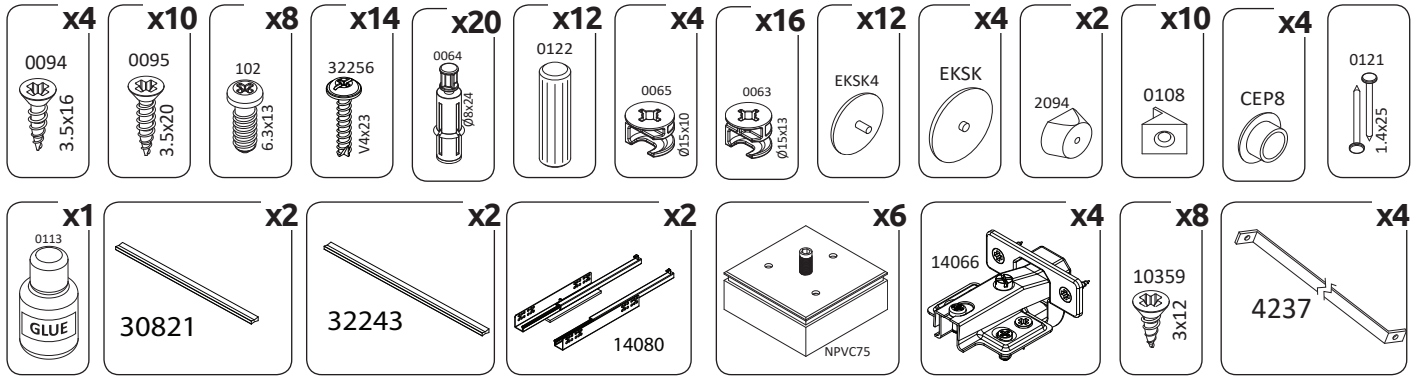

TV180-2K2FV/PN

LWH - 1799x452x462

41742

27.03.2019

1

2

3

4