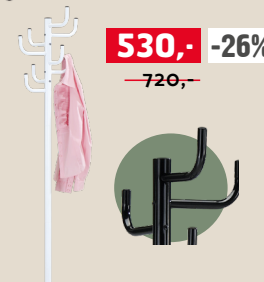

530,- -26%
~~720,-~~

VĚŠÁK 80609-A WT / BK
- 50 x 50 x 182 cm / nos. 10 kg
- kov - bílý a černý lak