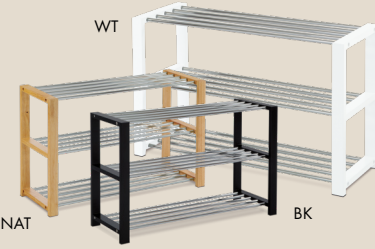

BOTNÍK 83168-12 BK / WT / NAT

- 80 x 30 x 50 cm / nos. 12 kg
- kov - chrom - masiv - přírodní odstín, černý a bílý lak

-23% **990,-**

~~1.290,-~~

BOTNÍK 83168-13 WT / BK

- 76 x 29 x 45 cm / nos. 90 kg
- potah - bílá a černá ekokůže - kov - bílý, černý lak a chrom

-27% **1.190,-**
~~1.640,-~~