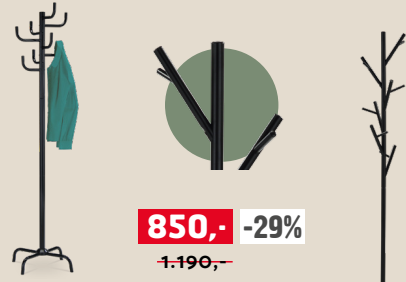

-29% **490,-**
~~690,-~~

STOJAN ABD-1210 BK / WT
- 90 x 46 x 94-168 cm / nos. 5 kg
- černý a bílý lak a plast - chrom

-24% **690,-**
~~910,-~~

VĚŠÁK 80001-06B CR / BK
- pr. 29 x 182 cm / nos. 10 kg
- kov - chrom a černý lak

690,- -22%
~~880,-~~

STOJAN ABD-1213 BK / WT
- 80 x 43 x 94-170 cm / nos. 7 kg
- černý a bílý lak a plast - chrom

530,- -26%
~~720,-~~

VĚŠÁK 80609-A WT / BK
- 50 x 50 x 182 cm / nos. 10 kg
- kov - bílý a černý lak