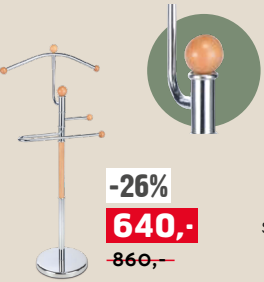

SLUHA ABD-1278 CR

- 53 x 29 x 112 cm
- kov - chrom - masiv

-26% **640,-**

~~860,-~~