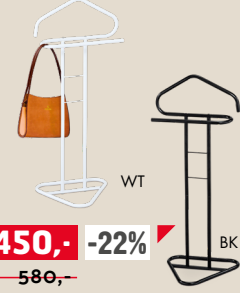

-27% **1.190,-**
~~1.640,-~~

SLUHA ABD-1278 CR

- 53 x 29 x 112 cm
- kov - chrom - masiv

-26% **640,-**

~~860,-~~

SLUHA 83499-04 WT
- 45 x 20 x 110 cm
- kov - chrom a bílý lak

-27% **690,-**
~~940,-~~

ZRCADLO FB-1464
- pr. 72 x 6 cm
- kov

-26% **1.390,-**
~~1.890,-~~

SLUHA 83989 CR
- 48 x 28 x 104 cm
- kov - chrom

450,- -22%
~~580,-~~

SLUHA 81119 WT / BK
- 43 x 37 x 108 cm
- kov - bílý a černý lak

690,- -27%
~~950,-~~

STOJAN ABD-1214 BK / WT
- 94-160 x 44 x 94-167 cm / nos. 10 kg
- černý a bílý lak a plast - chrom - teleskopické rameno