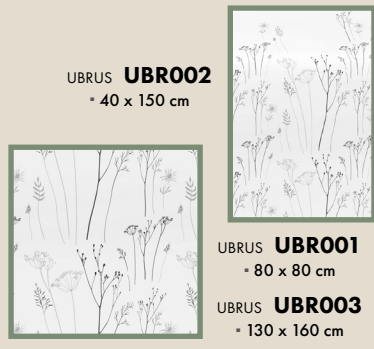

UBRUS **UBR002**
• 40 x 150 cm

UBRUS **UBR001**
• 80 x 80 cm

UBRUS **UBR003**
• 130 x 160 cm

POLŠTÁŘ **UBR004**
• 45 x 45 x 15 cm