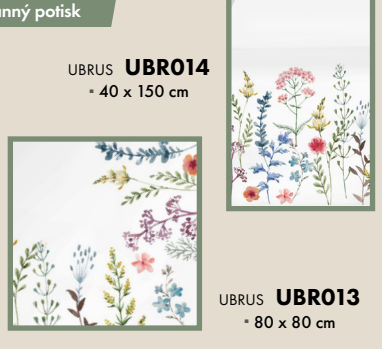

UBRUS **UBR014**
• 40 x 150 cm

UBRUS **UBR013**
• 80 x 80 cm