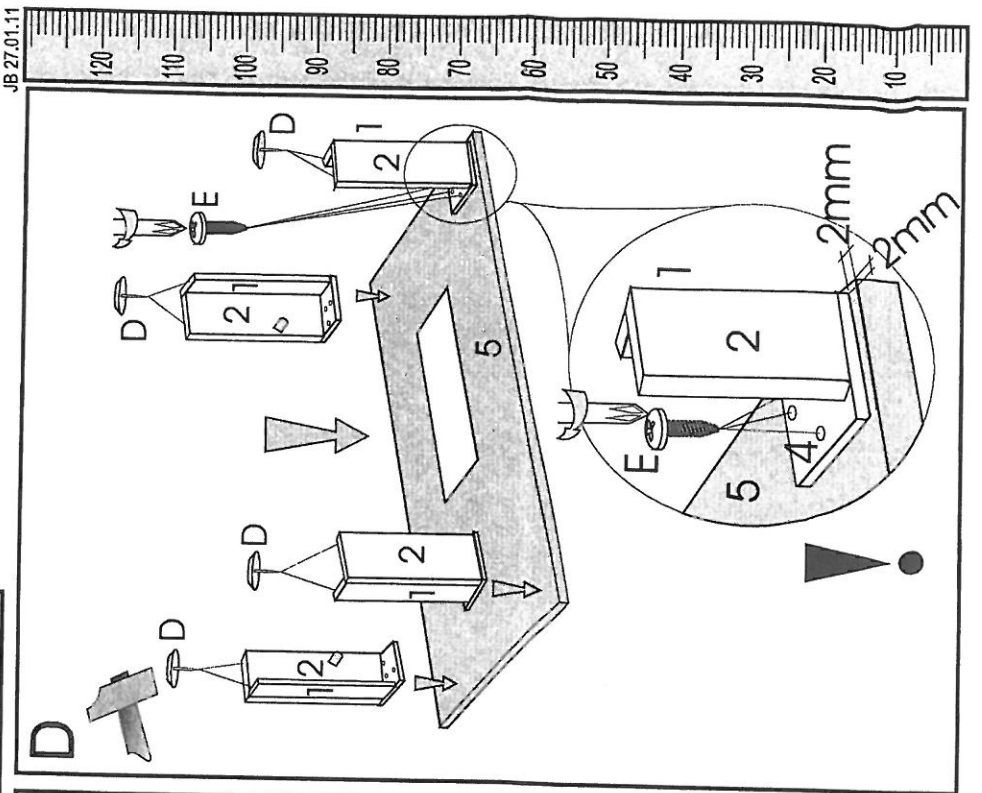

Santos GI 1964

A	4x35	12X	E	4x25	12X
B	10x40	8X	F		4X
C		2X			
D		8X			

JB 27.01.11

Service • Dienstverlening • Serwis • Servis • Сервисная служба

Name • Naam • Nazwa • Isim • Название Santos GI 1964	Nr. • No. • Номер	 08 28 30 75 24 45 15
---	-------------------	--