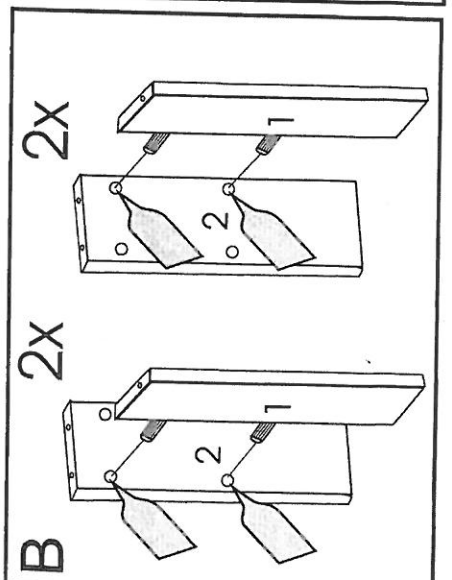

Santos GI 1964

A	4x35	12X	E	4x25	12X
B	10x40	8X	F		4X
C		2X			
D		8X			

JB 27.01.11

Service • Dienstverlening • Serwis • Servis • Сервисная служба

Name • Naam • Nazwa • Isim • Название Santos GI 1964	Nr. • No. • Номер	 08 28 30 75 24 45 15
---	-------------------	--