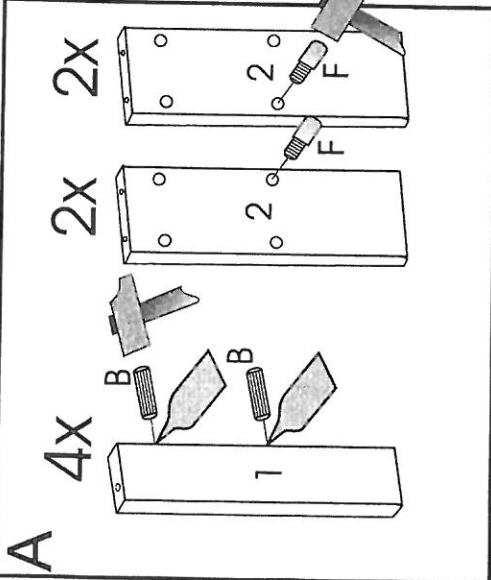

Santos GI 1964

A	4x35	12X	E	4x25	12X
B	10x40	8X	F		4X
C		2X			
D		8X			

JB 27.01.11

Service • Dienstverlening • Serwis • Servis • Сервисная служба

Name • Naam • Nazwa • Isim • Название Santos GI 1964	Nr. • No. • Номер	 08 28 30 75 24 45 15
---	-------------------	--