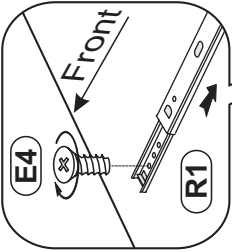

Modellname:
Nazwa modelu:

DOVER

Modellreihe:
Numer modelu:

SL -- 08

Type: **13**
Typ:

Blatt Nr **2** von: **5**
Strona z:

1