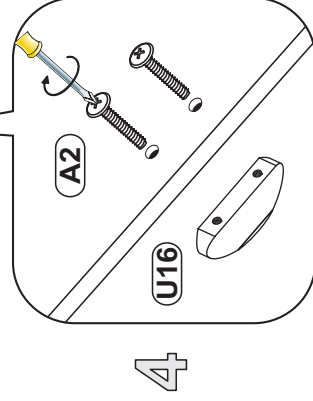

Modellname:
Nazwa modelu:

DOVER

Modellreihe:
Numer modelu:

SL -- 08

Type: **13**
Typ:

Blatt Nr **3** von: **5**
Strona z: