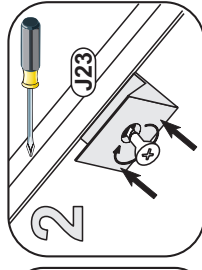

Modellname:
Nazwa modelu:

DOVER

Modellreihe:
Numer modelu:

SL -- 08

Type: **13**
Typ:

Blatt Nr **3** von: **5**
Strona z: