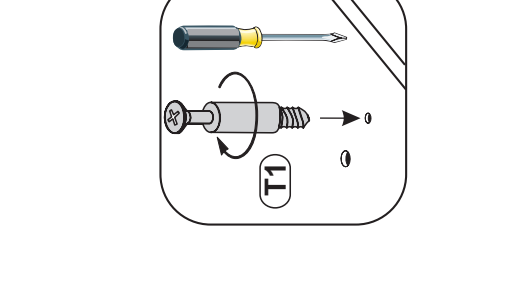

Modellname:
Nazwa modelu:

DOVER

Modellreihe:
Numer modelu:

SL -- 08

Type: **13**
Typ:

Blatt Nr **2** von: **5**
Strona z:

1

1

2

3

TYPE 'R'