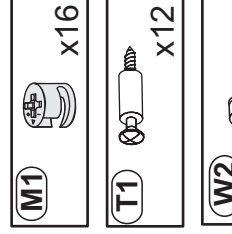

Modellname:
Nazwa modelu:

DOVER

Modellreihe:
Numer modelu:

SL -- 08

Type: **13**
Typ:

Blatt Nr **2** von: **5**
Strona z:

1