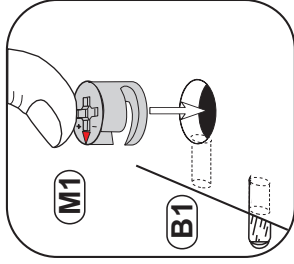

Modellname:
Nazwa modelu:

DOVER

Modellreihe:
Numer modelu:

SL -- 08

Type: **13**
Typ:

Blatt Nr **2** von: **5**
Strona z:

1