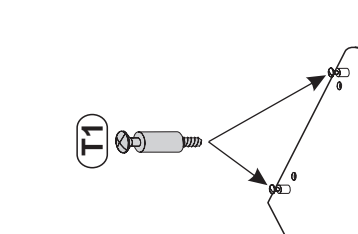

Modellname:
Nazwa modelu:

DOVER

Modellreihe:
Numer modelu:

SL -- 08

Type: **13**
Typ:

Blatt Nr **2** von: **5**
Strona z:

1

1

2

3

TYPE 'R'