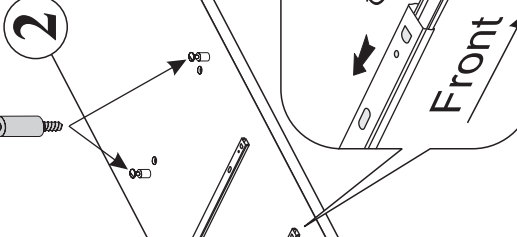

Modellname:
Nazwa modelu:

DOVER

Modellreihe:
Numer modelu:

SL -- 08

Type: **13**
Typ:

Blatt Nr **2** von: **5**
Strona z:

1

1

2

3

TYPE 'R'