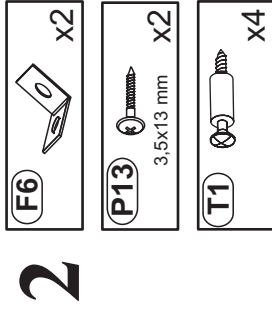

Modellname:
Nazwa modelu:

DOVER

Modellreihe:
Numer modelu:

SL -- 08

Type: **13**
Typ:

Blatt Nr **3** von: **5**
Strona z: