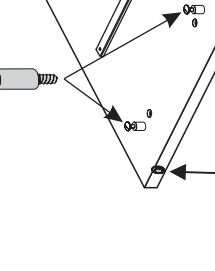

Modellname:
Nazwa modelu:

DOVER

Modellreihe:
Numer modelu:

SL -- 08

Type: **13**
Typ:

Blatt Nr **2** von: **5**
Strona z:

1

1

2

3

TYPE 'R'