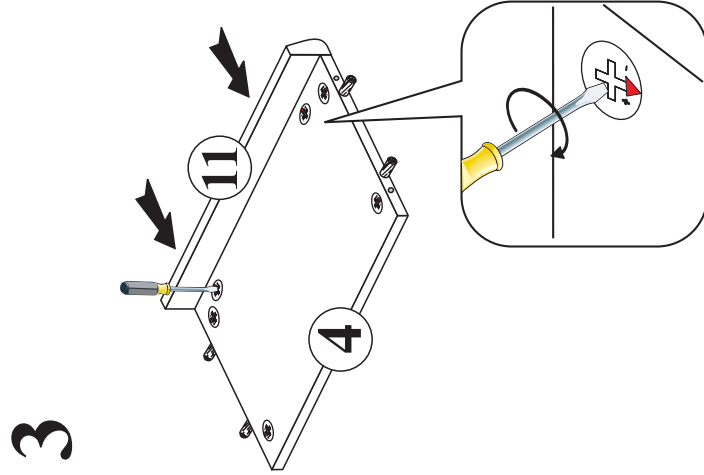

Modellname:
Nazwa modelu:

DOVER

Modellreihe:
Numer modelu:

SL -- 08

Type: **13**
Typ:

Blatt Nr **3** von: **5**
Strona z: