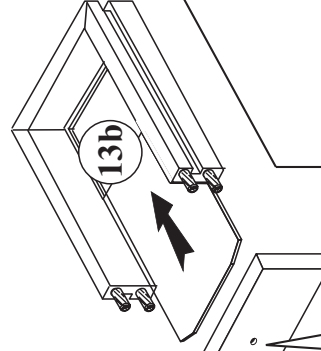

Modellname:
Nazwa modelu:

DOVER

Modellreihe:
Numer modelu:

SL -- 08

Type: **13**
Typ:

Blatt Nr **3** von: **5**
Strona z: