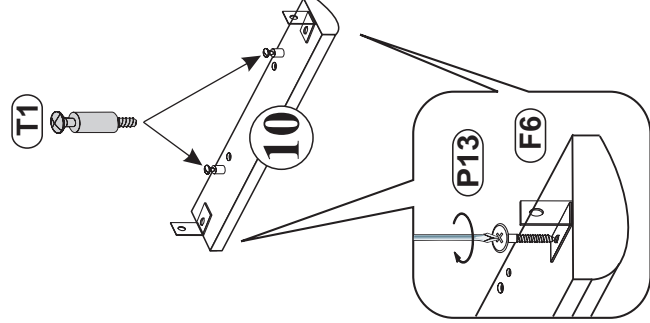

Modellname:
Nazwa modelu:

DOVER

Modellreihe:
Numer modelu:

SL -- 08

Type: **13**
Typ:

Blatt Nr **3** von: **5**
Strona z: