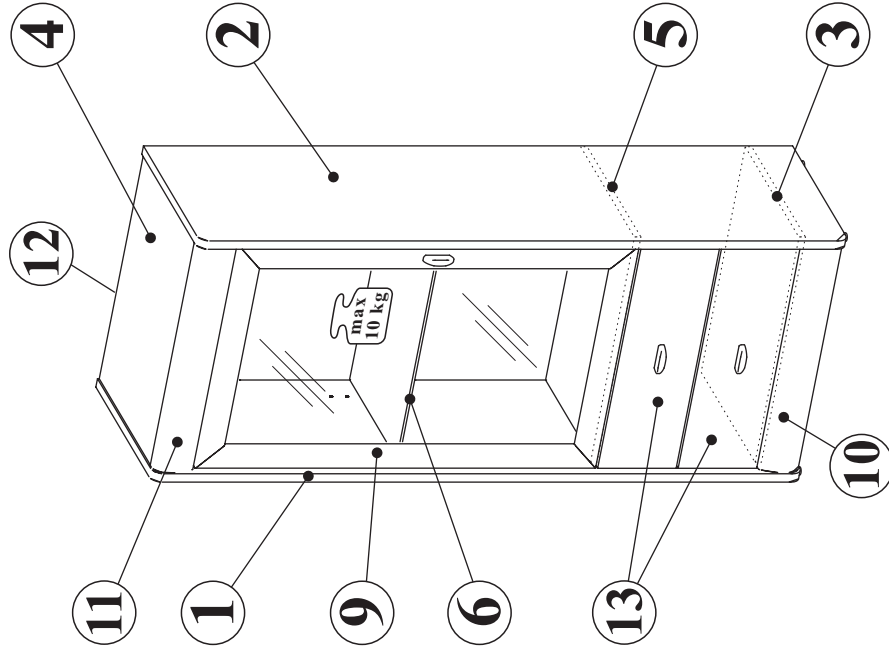

Modellname:
Nazwa modelu:

DOVER

Modellreihe:
Numer modelu:

SL -- 08

Type:
Typ:

Blatt Nr
Strona

von: **5**
Z:

MONTAGEANLEITUNG INSTRUKCJA MONTAŻOWA

TYPE "L"

TYPE "R"

**2 Personen
2 Osoby**

(F15)	x4	(B1)	φ 8x28 x16
(L10)	x2	(M1)	x16
(F6)	x2	(T1)	x16
(P13)	3,5x13 mm x4	(C2)	x16
(J44)	x1	(W2)	x4
(P13)	3,5x13 x1	(P33)	x41
(G22)	φ18 x2	(R1)	L-246 mm x4
(T13)	φ8 x1	(E4)	6,0x8,0 x8
(S15)	4x45 x1	(A1)	M4x9 mm x4
(Y1)	φ26 x2	(J23)	x8
KR15		(U16)	x3
(Y5)	H2 x2	(A2)	M4x22 x6
(E1)	6,3x13 x4	(L1)	x1
(S8)	4x13 x4		

Stärke/Gr.	Spanplatte/Plyta
Länge/Dł. [mm]	15 18 22
0<400	
401<600	40 40 40
601<800	24
801<1000	15 30

Modellname:
Nazwa modelu:

DOVER

Modellreihe:
Numer modelu:

SL -- 08

Type: **13**
Typ:

Blatt Nr **2** von: **5**
Strona z:

Blatt Nr **4** von: **5**
Strona z:

6

7

8

Modellname:
Nazwa modelu:

DOVER

Modellreihe:
Numer modelu:

SL -- 08