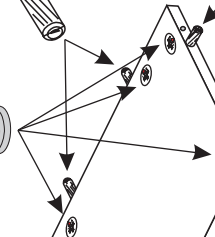

Modellname:
Nazwa modelu:

DOVER

Modellreihe:
Numer modelu:

SL -- 08

Type: **13**
Typ:

Blatt Nr **2** von: **5**
Strona z:

1