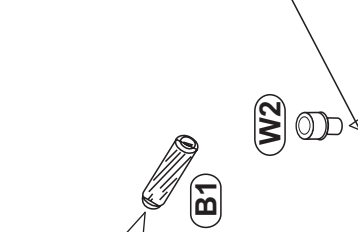

Modellname:
Nazwa modelu:

DOVER

Modellreihe:
Numer modelu:

SL -- 08

Type: **13**
Typ:

Blatt Nr **2** von: **5**
Strona z:

1

1

2

3

TYPE 'R'