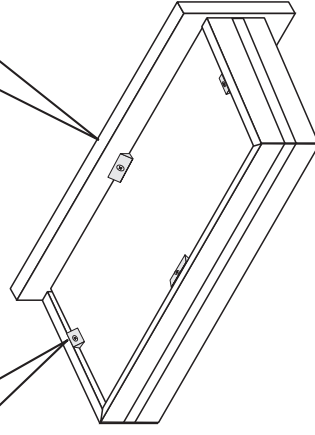

Modellname:
Nazwa modelu:

DOVER

Modellreihe:
Numer modelu:

SL -- 08

Type: **13**
Typ:

Blatt Nr **3** von: **5**
Strona z: