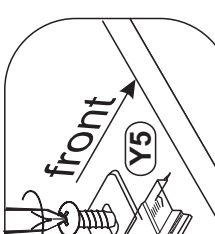

Modellname:
Nazwa modelu:

DOVER

Modellreihe:
Numer modelu:

SL -- 08

Type: **13**
Typ:

Blatt Nr **2** von: **5**
Strona z:

1

1

2

3

TYPE 'R'