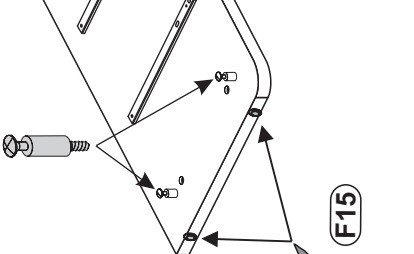

Modellname:
Nazwa modelu:

DOVER

Modellreihe:
Numer modelu:

SL -- 08

Type: **13**
Typ:

Blatt Nr **2** von: **5**
Strona z:

1

1

2

3

TYPE 'R'