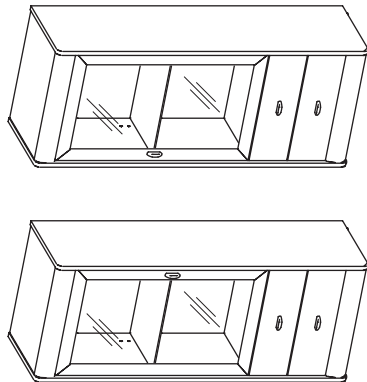

Modellname:
Nazwa modelu:

DOVER

Modellreihe:
Numer modelu:

SL -- 08

Type:
Typ:

Blatt Nr
Strona

von: **5**
Z:

MONTAGEANLEITUNG INSTRUKCJA MONTAŻOWA

TYPE "L"

TYPE "R"

**2 Personen
2 Osoby**

(F15)	x4	(B1)	φ 8x28 x16
(L10)	x2	(M1)	x16
(F6)	x2	(T1)	x16
(P13)	3,5x13 mm x4	(C2)	x16
(J44)	x1	(W2)	x4
(P13)	3,5x13 x1	(P33)	x41
(G22)	φ18 x2	(R1)	L-246 mm x4
(T13)	φ8 x1	(E4)	6,0x8,0 x8
(S15)	4x45 x1	(A1)	M4x9 mm x4
(Y1)	φ26 x2	(J23)	x8
KR15		(U16)	x3
(Y5)	H2 x2	(A2)	M4x22 x6
(E1)	6,3x13 x4	(L1)	x1
(S8)	4x13 x4		