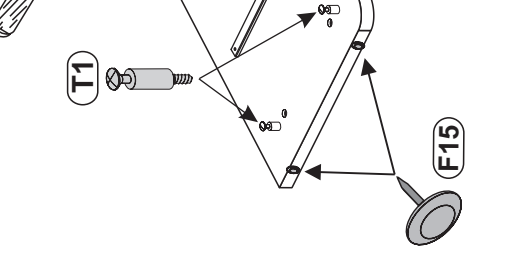

Modellname:
Nazwa modelu:

DOVER

Modellreihe:
Numer modelu:

SL -- 08

Type: **13**
Typ:

Blatt Nr **2** von: **5**
Strona z:

1

1

2

3

TYPE 'R'