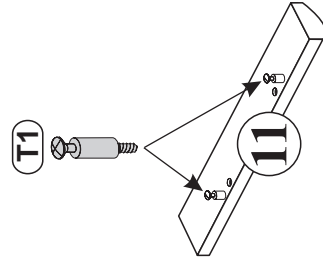

Modellname:
Nazwa modelu:

DOVER

Modellreihe:
Numer modelu:

SL -- 08

Type: **13**
Typ:

Blatt Nr **3** von: **5**
Strona z: