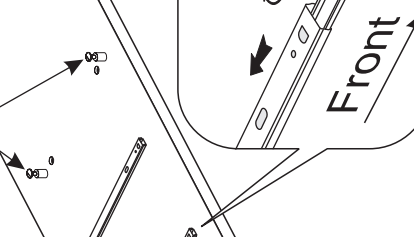

Modellname:
Nazwa modelu:

DOVER

Modellreihe:
Numer modelu:

SL -- 08

Type: **13**
Typ:

Blatt Nr **2** von: **5**
Strona z:

1

1

2

3

TYPE 'R'