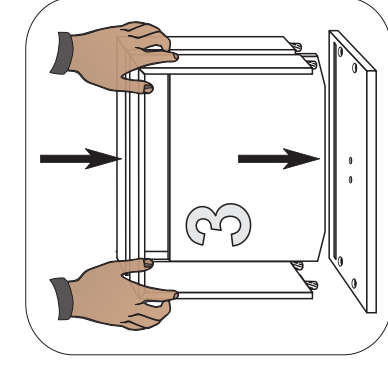

Modellname:
Nazwa modelu:

DOVER

Modellreihe:
Numer modelu:

SL -- 08

Type: **13**
Typ:

Blatt Nr **3** von: **5**
Strona z: