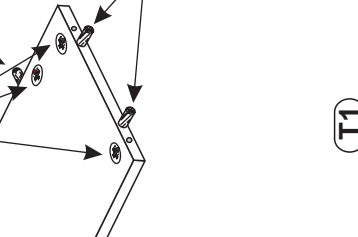

Modellname:
Nazwa modelu:

DOVER

Modellreihe:
Numer modelu:

SL -- 08

Type: **13**
Typ:

Blatt Nr **2** von: **5**
Strona z:

1

1

2

3

TYPE 'R'