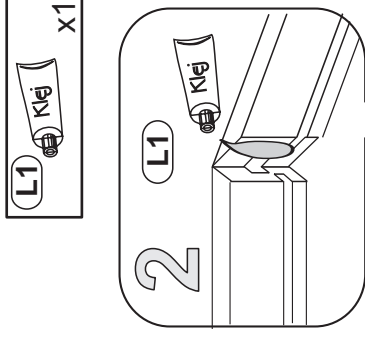

Modellname:
Nazwa modelu:

DOVER

Modellreihe:
Numer modelu:

SL -- 08

Type: **13**
Typ:

Blatt Nr **3** von: **5**
Strona z: