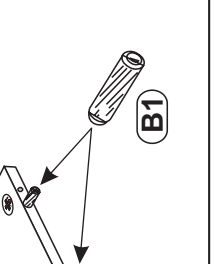

Modellname:
Nazwa modelu:

DOVER

Modellreihe:
Numer modelu:

SL -- 08

Type: **13**
Typ:

Blatt Nr **2** von: **5**
Strona z:

1

1

2

3

TYPE 'R'