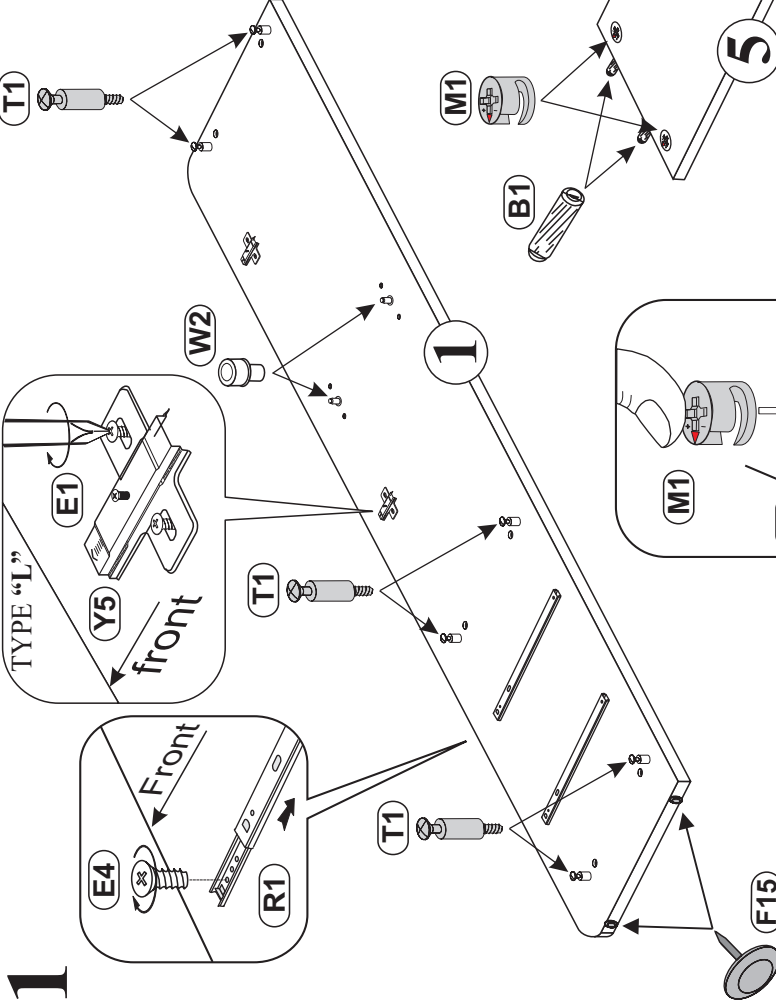

Modellname:
Nazwa modelu:

DOVER

Modellreihe:
Numer modelu:

SL -- 08

Type: **13**
Typ:

Blatt Nr **2** von: **5**
Strona z:

1