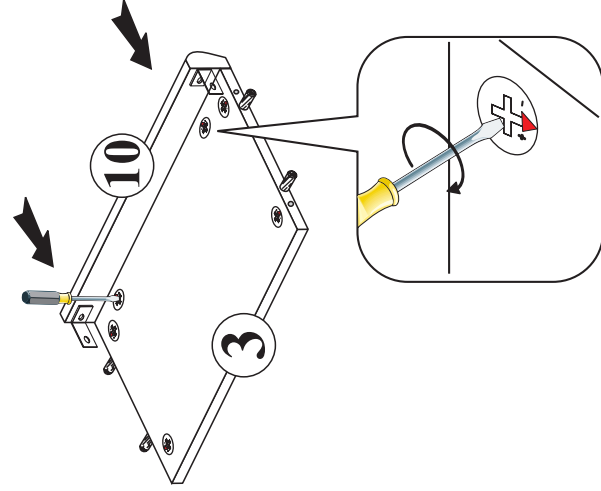

Modellname:
Nazwa modelu:

DOVER

Modellreihe:
Numer modelu:

SL -- 08

Type: **13**
Typ:

Blatt Nr **3** von: **5**
Strona z: