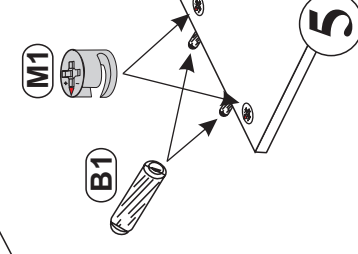

Modellname:
Nazwa modelu:

DOVER

Modellreihe:
Numer modelu:

SL -- 08

Type: **13**
Typ:

Blatt Nr **2** von: **5**
Strona z:

1

1

2

3

TYPE 'R'