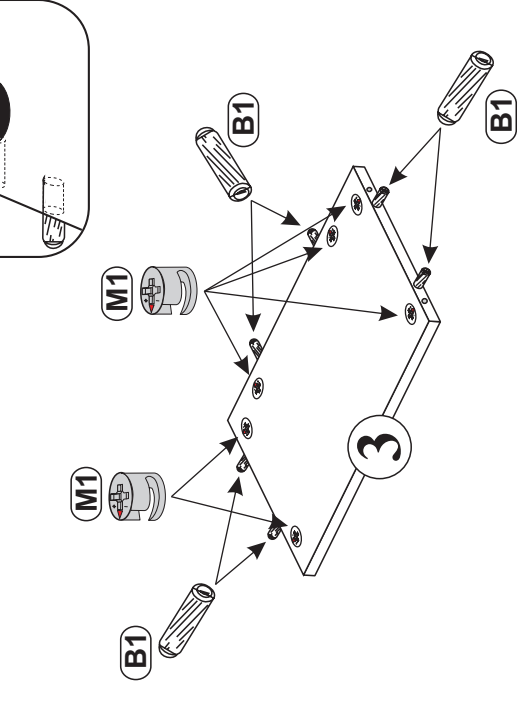

Modellname:
Nazwa modelu:

DOVER

Modellreihe:
Numer modelu:

SL -- 08

Type: **13**
Typ:

Blatt Nr **2** von: **5**
Strona z:

1

1

2

3

TYPE 'R'