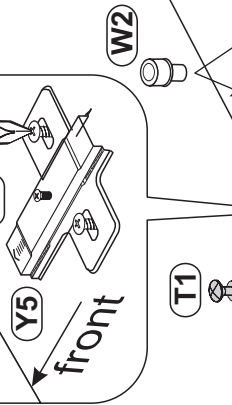

Modellname:
Nazwa modelu:

DOVER

Modellreihe:
Numer modelu:

SL -- 08

Type: **13**
Typ:

Blatt Nr **2** von: **5**
Strona z:

1