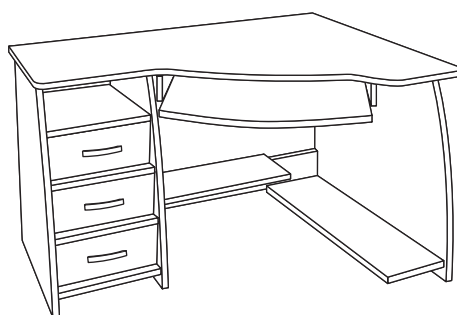

CODE			
1	JOCKERP_01	1233	880	1
2	JOCKERP_02	720	500	1
3	JOCKERP_04	720	500	1
4	JOCKERP_03	720	790	1
5	JOCKERP_05	720	220	1
6	JOCKERP_06	400	100	1
7	JOCKERP_07	400	100	1
8	JOCKERP_08	610	395	1
9	JOCKERP_09	820	124	1
10	JOCKERP_10	325	144	3
11	JOCKERP_11	350	112	6
12	JOCKERP_12	269	112	3
13	JOCKERP_13	635	60	1
14	JOCKERP_14	330	92	4
15	JOCKERP_15	330	412	1

	CODE			
16	JOCKERP_16	570	272	1
17	JOCKERHDF_01	670	360	1
18	JOCKERHDF_02	355	298	3
19