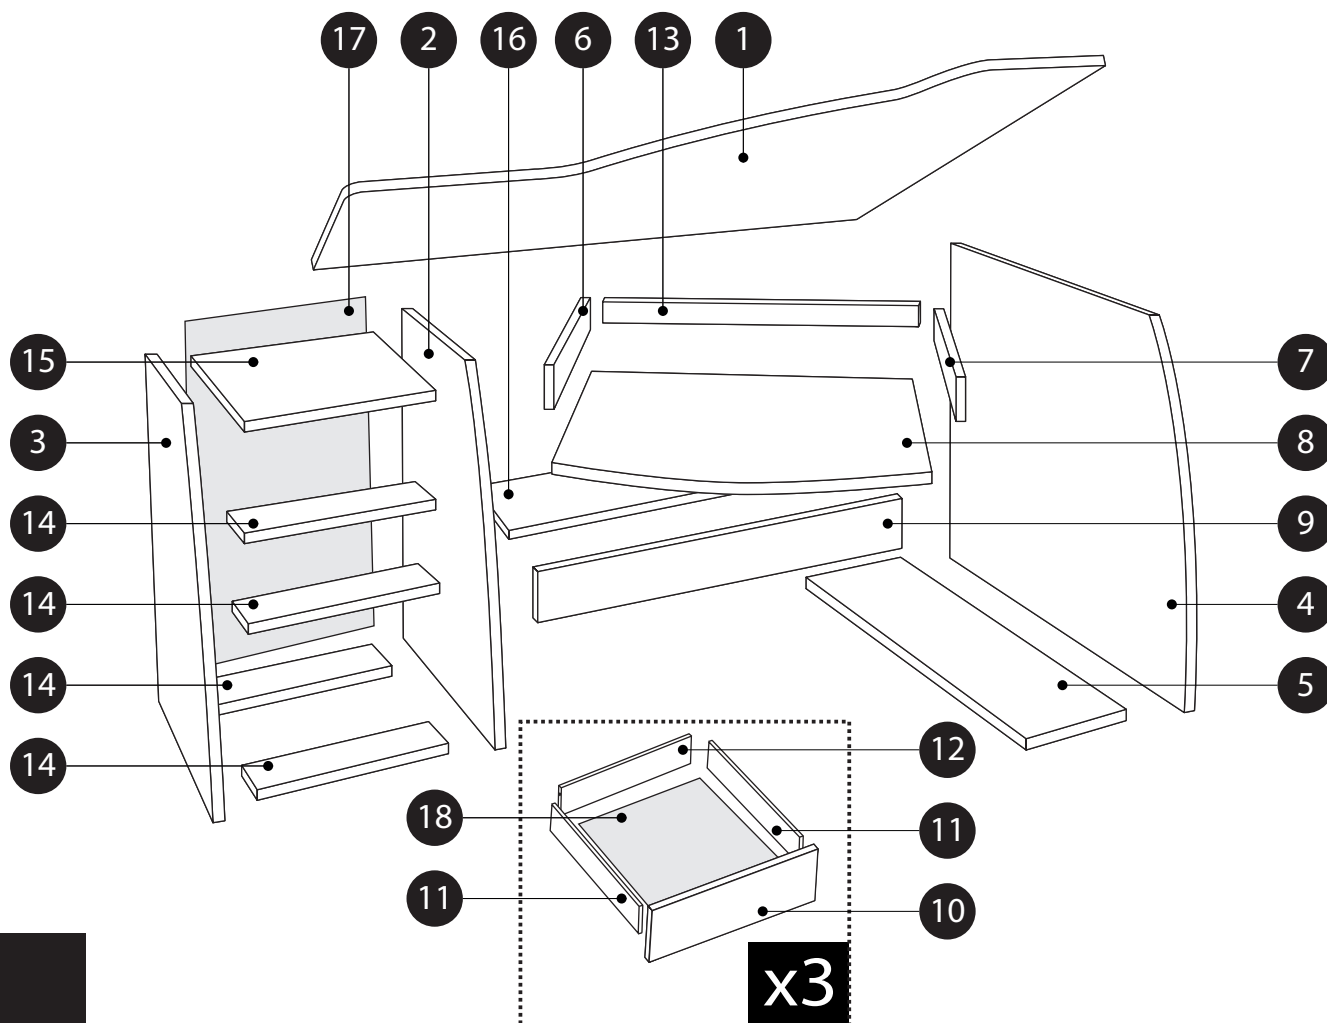

CODE			
1	JOCKERP_01	1233	880	1
2	JOCKERP_02	720	500	1
3	JOCKERP_04	720	500	1
4	JOCKERP_03	720	790	1
5	JOCKERP_05	720	220	1
6	JOCKERP_06	400	100	1
7	JOCKERP_07	400	100	1
8	JOCKERP_08	610	395	1
9	JOCKERP_09	820	124	1
10	JOCKERP_10	325	144	3
11	JOCKERP_11	350	112	6
12	JOCKERP_12	269	112	3
13	JOCKERP_13	635	60	1
14	JOCKERP_14	330	92	4
15	JOCKERP_15	330	412	1

	CODE			
16	JOCKERP_16	570	272	1
17	JOCKERHDF_01	670	360	1
18	JOCKERHDF_02	355	298	3
19