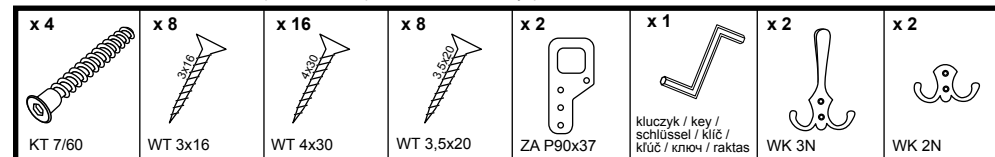

akcesoria / accessories / zubehör / príslušenství / prislušenstvo / аксессуары / furnitūra :