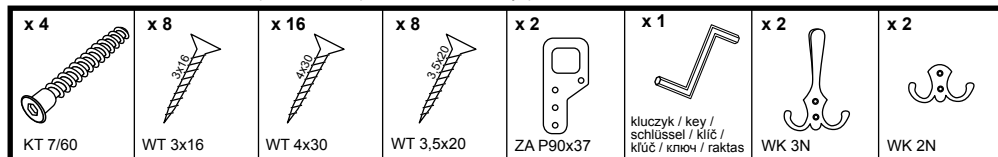

akcesoria / accessories / zubehör / príslušenství / prislušenstvo / аксессуары / furnitūra :