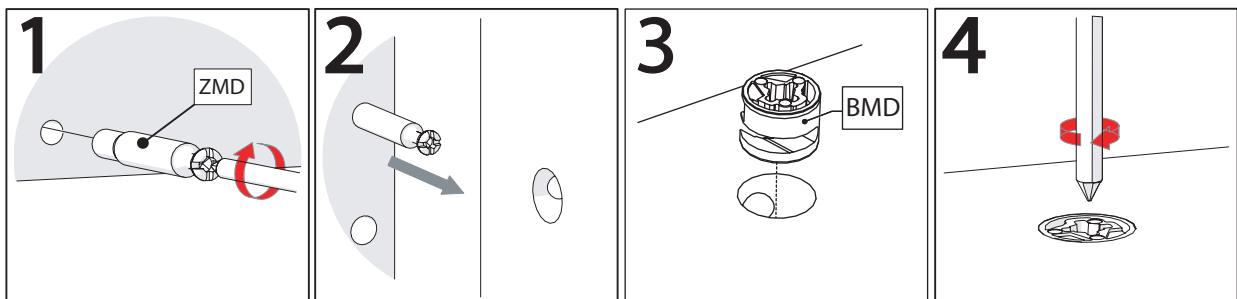

INSTRUKCJA MONTAŻU

BALTICA 10/S
95 138 43

akcesoria / accessories / zubehör / příslušenství / príslušenstvo / аксессуары / furnitūra :

x 34 KK 8/32	x 6 WT 4x30	x 39 BMD	x 25 ZAM	x 14 WT 3,5x16	x 4 MD2 L68	x 31 ZMD	x 12 PA Ø5	x 1 klej / glue / kleber / lepidlo / lepidlo / клеј / kljalj	x 2 ZA 45°	x 2 PK H-0
x 10 SP	x 8 SG 8/8	x 18 TD 01	x 25 GZ 1,4/25	x 10 BDP	x 4 ZPR	x 4 PK H-2	x 3 UT 1.151 M47	x 12 WE 6,3x13 B	x 18 WE 6,3x16ES	x 2 PK 25
x 2 DPP 02	x 4 WE 6,3x24									

do montażu potrzebne są:
are needed for assembly:
sind erforderlich für die montage:
jsou potřebné pro montáž:
sú potrebné pre montáž:
которые необходимы для сборки:
Surinkimui reikės

UWAGA ! - w pierwszej kolejności wbijamy akcesoria „KK” i „MD” w blaty oraz boki.
WARNING! - The first accessory sticks "KK" and "MD" in the tops and sides.
WARNUNG! - Die erste Accessoire-Sticks "KK" und "MD" in den Spitzen und an den Seiten.
POZOR! - První příslušenství holi "KK" a "MD" v korunách a boky.
POZOR! - Prvé príslušenstvo palíc "KK" a "MD" v korunách a boky.
ВНИМАНИЕ! - Первый аксессуаров палочки "KK" и "MD" по вершинам и по бокам.
DĚMESIO! - Pirmiausiai furnitūrą KK ir MD įkalame į stalviršį ir šonus.