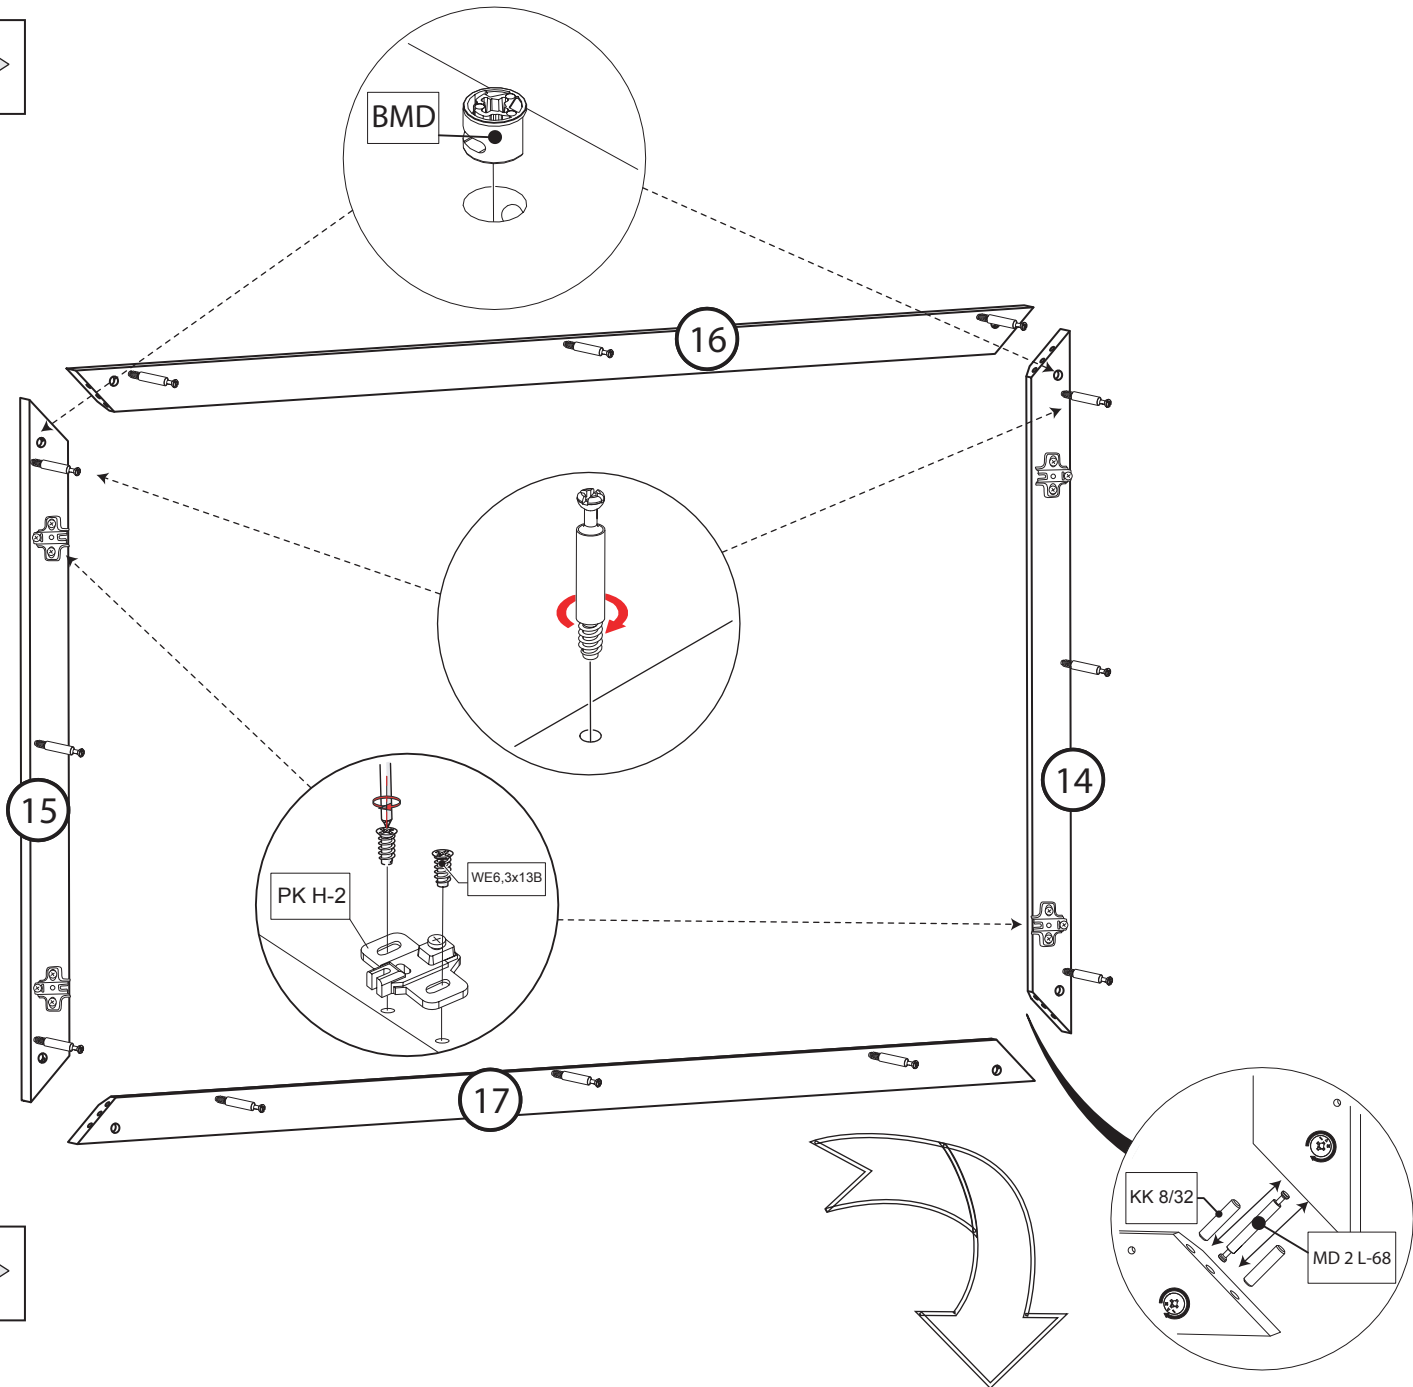

# INSTRUKCJA MONTAŻU

**BALTICA 10/S**  
 95 138 43

akcesoria / accessories / zubehör / příslušenství / príslušenstvo / аксессуары / furnitūra :

x 34  KK 8/32	x 6  WT 4x30	x 39  BMD	x 25  ZAM	x 14  WT 3,5x16	x 4  MD2 L68	x 31  ZMD	x 12  PA Ø5	x 1  klej / glue / kleber / lepidlo / lepidlo / клеј / kljalj	x 2  ZA 45°	x 2  PK H-0
x 10  SP	x 8  SG 8/8	x 18  TD 01	x 25  GZ 1,4/25	x 10  BDP	x 4  ZPR	x 4  PK H-2	x 3  UT 1.151 M47	x 12  WE 6,3x13 B	x 18  WE 6,3x16ES	x 2  PK 25
x 2  DPP 02	x 4  WE 6,3x24									

1 ▶

2 ▶

3 ▶

4 ▶

5 ▶

6 ▶