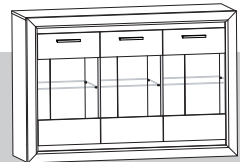

# INSTRUKCJA MONTAŻU

**BALTICA 10/S**  
 95 138 43

akcesoria / accessories / zubehör / příslušenství / príslušenstvo / аксессуары / furnitūra :

x 34  KK 8/32	x 6  WT 4x30	x 39  BMD	x 25  ZAM	x 14  WT 3,5x16	x 4  MD2 L68	x 31  ZMD	x 12  PA Ø5	x 1  klej / glue / kleber / lepidlo / lepidlo / клеј / kljalj	x 2  ZA 45°	x 2  PK H-0
x 10  SP	x 8  SG 8/8	x 18  TD 01	x 25  GZ 1,4/25	x 10  BDP	x 4  ZPR	x 4  PK H-2	x 3  UT 1.151 M47	x 12  WE 6,3x13 B	x 18  WE 6,3x16ES	x 2  PK 25
x 2  DPP 02	x 4  WE 6,3x24									