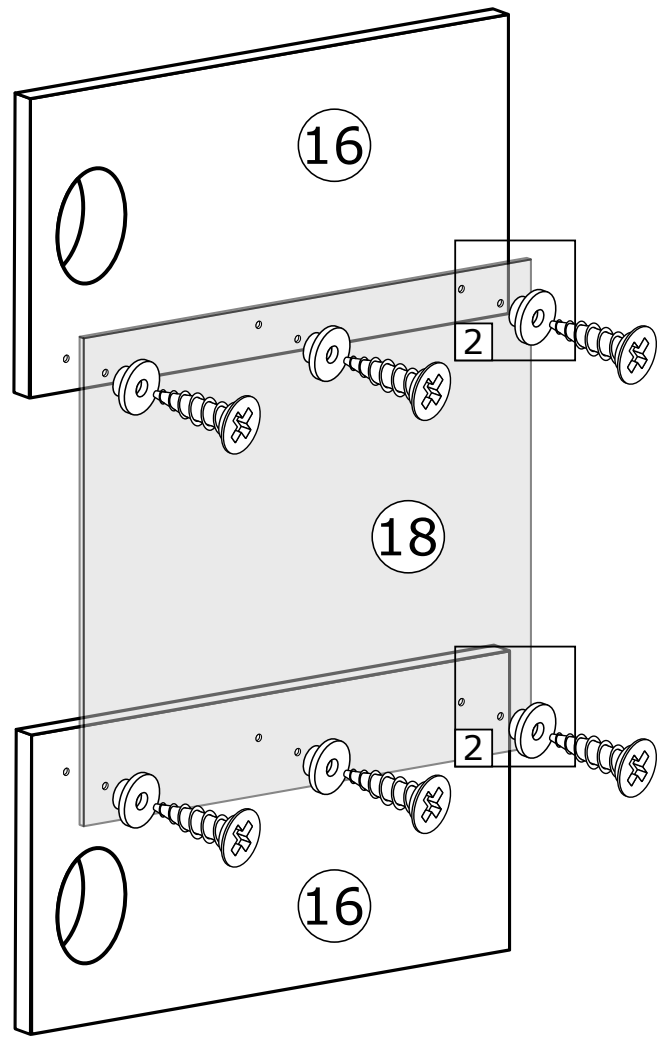

LIVINIO 03

Narzędzia potrzebne do montażu

Nr	Nazwa elementu	D[mm]	S[mm]	G[mm]	Ilość
1	Bok P/L	921	337	16	2
2	Błat	1438	405	48	1
3	Bok Śr P/L	755	337	16	2
4	Przegroda	755	377	16	1
5	Błat Śr P/L	1200	377	16	2
6	Listwa Boczna P/L	787	102	16	4
7	Listwa Górna	1406	54	16	1
8	Cokół	1406	80	16	2
9	Listwa MDF P/L	921	80	28	2
10	Półka	379	370	16	1
11	Półka Szklana	700	360	4	1
12	Kapak	1430	105	2,5	1
13	Kapak	1430	389	2,5	2
14	Drzwi	800	400	16	1
15	Drzwi G/D Lewe	395	245	16	2
16	Drzwi G/D Prawe	395	245	16	2
17	Szyba Drzwi	380	360	4	1
18	Szyba Drzwi	377	360	4	1

N - 6 St.

O - 1 St.

X1 - 29 St.

Y2 - 2 St.
3,5x16 mm

I

II

III

IV

Montowanie LED

VII

VIII

IX

X

XI

Montowanie LED

**LED SET 3 TAPE
(2x900+1300)
MODEL 3**