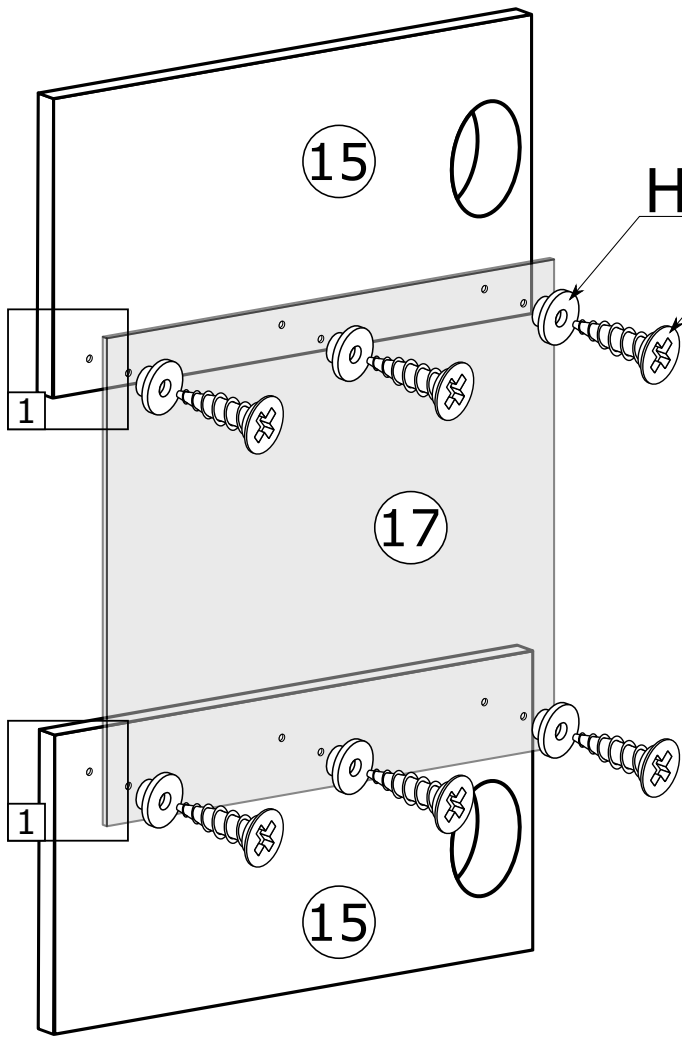

N - 6 St.

O - 1 St.

X1 - 29 St.

Y2 - 2 St.
3,5x16 mm

I

II

III

IV

Montowanie LED

VII

VIII

IX

X

XI

Montowanie LED

**LED SET 3 TAPE
(2x900+1300)
MODEL 3**