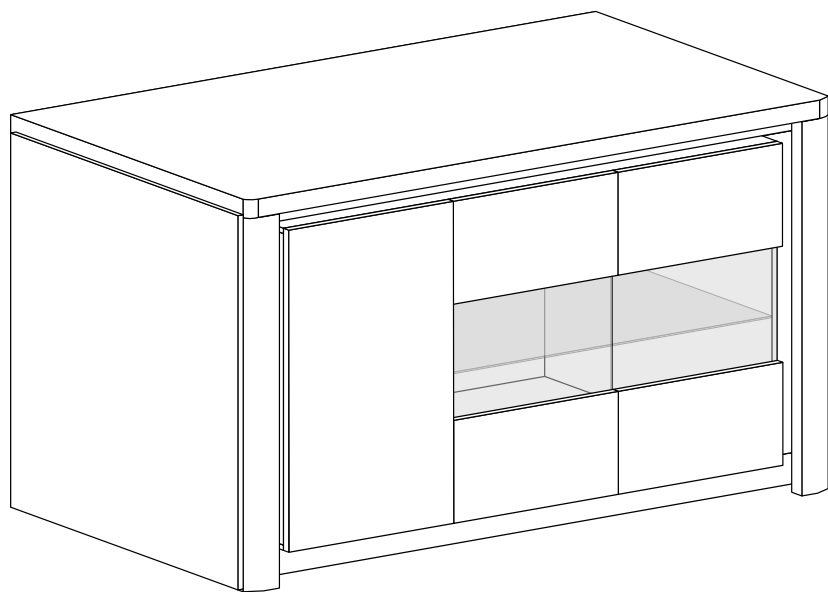

LIVINIO 03

Narzędzia potrzebne do montażu

Nr	Nazwa elementu	D[mm]	S[mm]	G[mm]	Ilość
1	Bok P/L	921	337	16	2
2	Błat	1438	405	48	1
3	Bok Śr P/L	755	337	16	2
4	Przegroda	755	377	16	1
5	Błat Śr P/L	1200	377	16	2
6	Listwa Boczna P/L	787	102	16	4
7	Listwa Górna	1406	54	16	1
8	Cokół	1406	80	16	2
9	Listwa MDF P/L	921	80	28	2
10	Półka	379	370	16	1
11	Półka Szklana	700	360	4	1
12	Kapak	1430	105	2,5	1
13	Kapak	1430	389	2,5	2
14	Drzwi	800	400	16	1
15	Drzwi G/D Lewe	395	245	16	2
16	Drzwi G/D Prawe	395	245	16	2
17	Szyba Drzwi	380	360	4	1
18	Szyba Drzwi	377	360	4	1

UWAGA !!!

MONTOWANIE USZKODZONYCH
ELEMENTÓW POWODUJE UTRATĘ
GWARANCJI

W przypadku reklamacji proszę podać numer pakowacza znajdujący się na kartonie.

A - 24 St.

B - 28 St.

C - 28 St.

D - 17 St.

Y1 - 1 St.