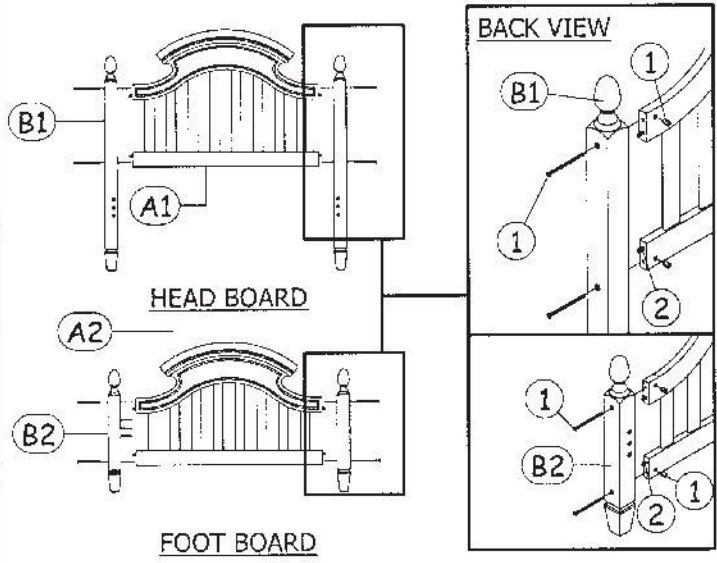

# LOZKO LIZBONA 90X200

# LOZKO LIZBONA 90X200

A		1	1	1		M6 x 100mm + BARREL NUT	8
		2		1	2		M8 x 30mm
B		1	2	3		M8 x 25mm	12
		2	2	4		M6 x 15mm	8
C			2	5		M6 x 30mm	2
D			1	6		M8 x 40mm	2
E			2	7			36
F			18	8		M6	1
G			2	9		M8	1