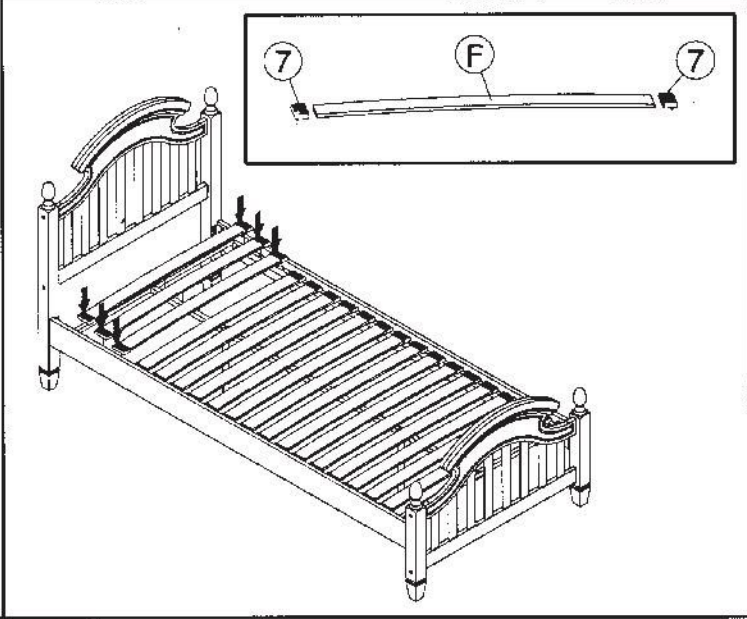

# LOZKO LIZBONA 90X200

# LOZKO LIZBONA 90X200

A		1	1	1		M6 x 100mm + BARREL NUT	8
		2		1	2		M8 x 30mm
B		1	2	3		M8 x 25mm	12
		2	2	4		M6 x 15mm	8
C			2	5		M6 x 30mm	2
D			1	6		M8 x 40mm	2
E			2	7			36
F			18	8		M6	1
G			2	9		M8	1