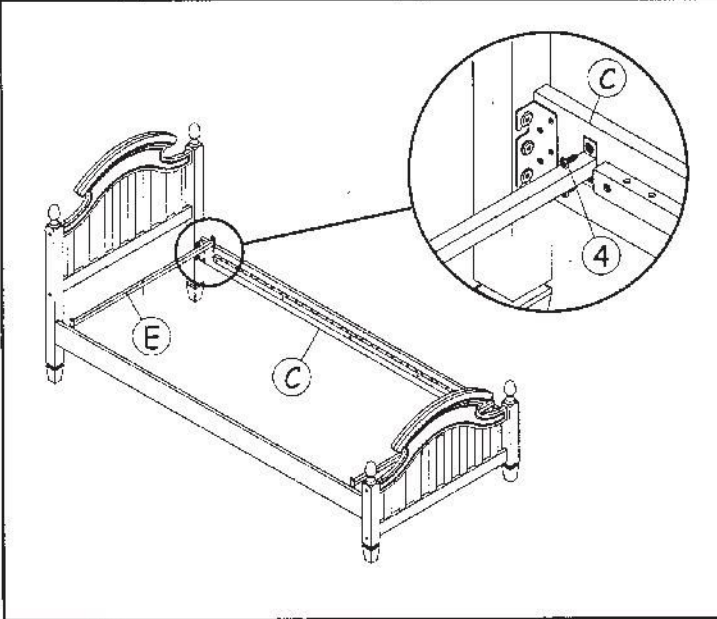

# LOZKO LIZBONA 90X200

# LOZKO LIZBONA 90X200

A		1	1	1		M6 x 100mm + BARREL NUT	8
		2		1	2		M8 x 30mm
B		1	2	3		M8 x 25mm	12
		2	2	4		M6 x 15mm	8
C			2	5		M6 x 30mm	2
D			1	6		M8 x 40mm	2
E			2	7			36
F			18	8		M6	1
G			2	9		M8	1