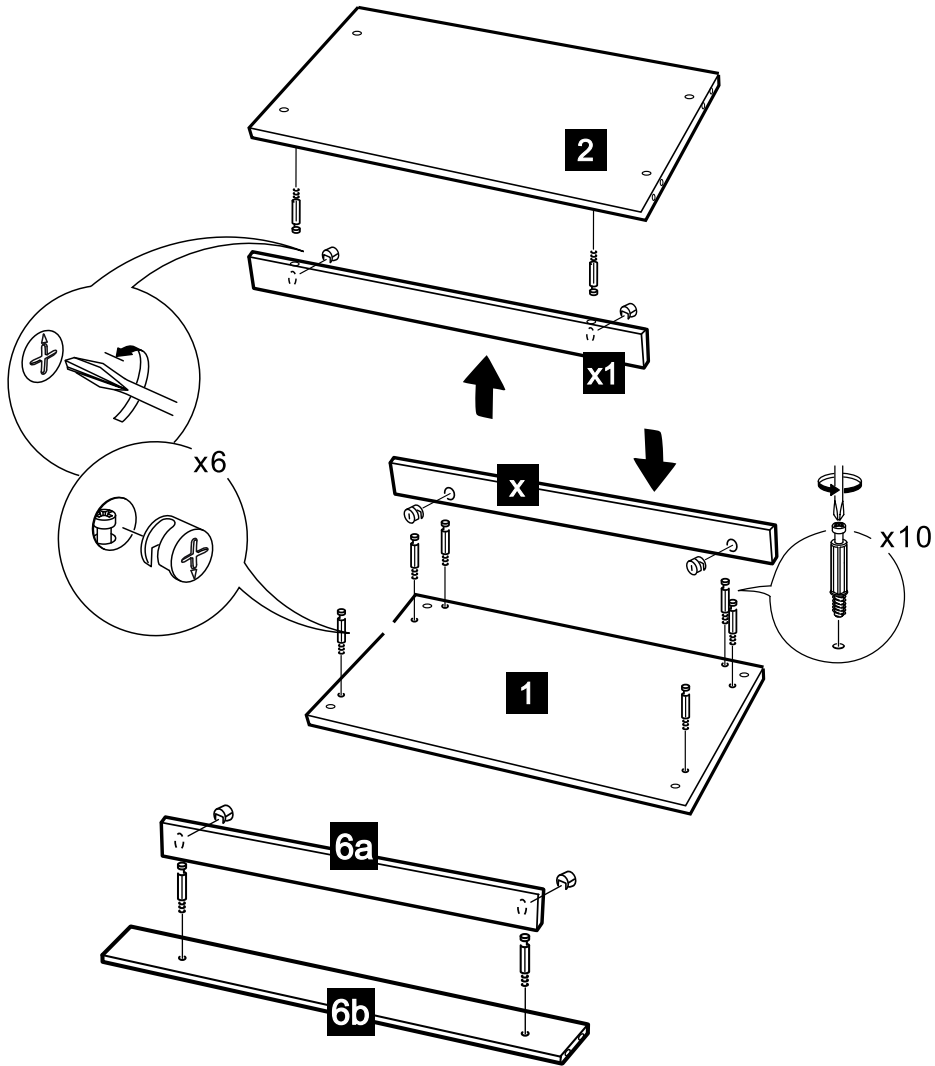

1

- **1** 733x405
- **2** 694x405
- **x** 694x50
- **x1** 694x50
- **6a** 654x100
- **6b** 694x36