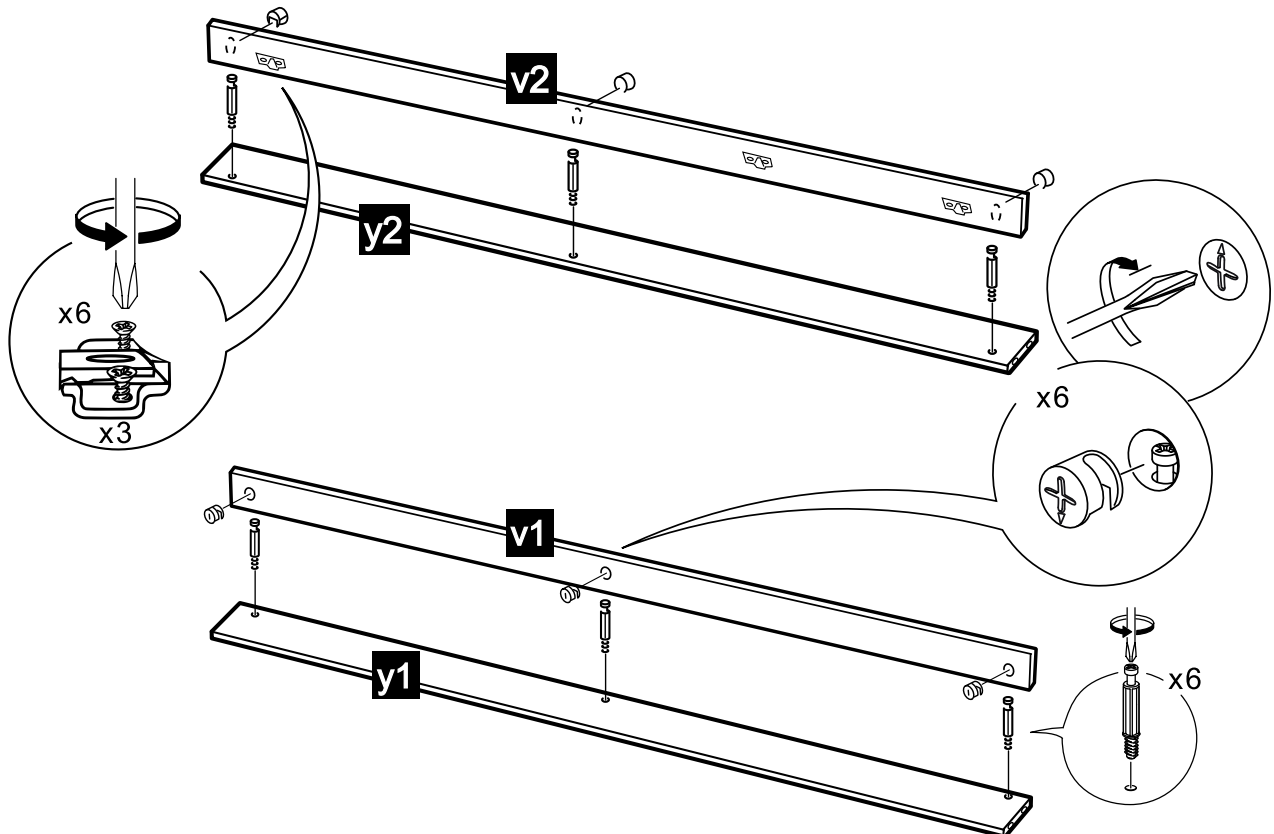

2

- **y1** 1764x115
- **y2** 1764x115
- **v1** 1764x50
- **v2** 1764x50