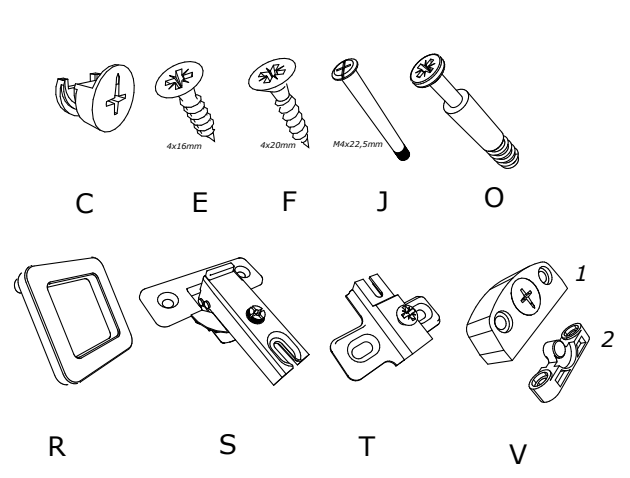

DNEVNA SOBA WOOD TV KOMODA

Matis

N A M E Š T A J • www.matis.rs

Senjak bb*32250 Ivanjica*Srbija

Tel:032 651 159* Fax:032 651 060

office@matris.rs*veleprodaja@matris.rs*www.matis.rs

1L - leva bočna stranica
1D - desna bočna stranica
2 - plafon
3 - pod
4 - lesomit ledja
5L - leva vertikalna

5D - desna vertikalna
6 - horizontala
7 - polica
8L - leva vrata
8D - desna vrata
9 - front fioke

10 - prednja stranica fioke
11 - zadnja stranica fioke
12 - bočna stranica fioke
13 - lesomit dno fioke
14 - lajsna gornja
15 - lajsna donja
16 - lajsna bočna