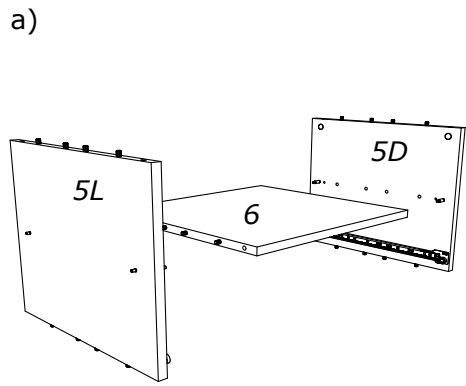

DNEVNA SOBA WOOD TV KOMODA

Matis

N A M E Š T A J • www.matis.rs

Senjak bb*32250 Ivanjica*Srbija

Tel:032 651 159* Fax:032 651 060

office@matris.rs*veleprodaja@matris.rs*www.matis.rs

1L - leva bočna stranica
1D - desna bočna stranica
2 - plafon
3 - pod
4 - lesomit ledja
5L - leva vertikalna

5D - desna vertikalna
6 - horizontala
7 - polica
8L - leva vrata
8D - desna vrata
9 - front fioke

10 - prednja stranica fioke
11 - zadnja stranica fioke
12 - bočna stranica fioke
13 - lesomit dno fioke
14 - lajsna gornja
15 - lajsna donja
16 - lajsna bočna