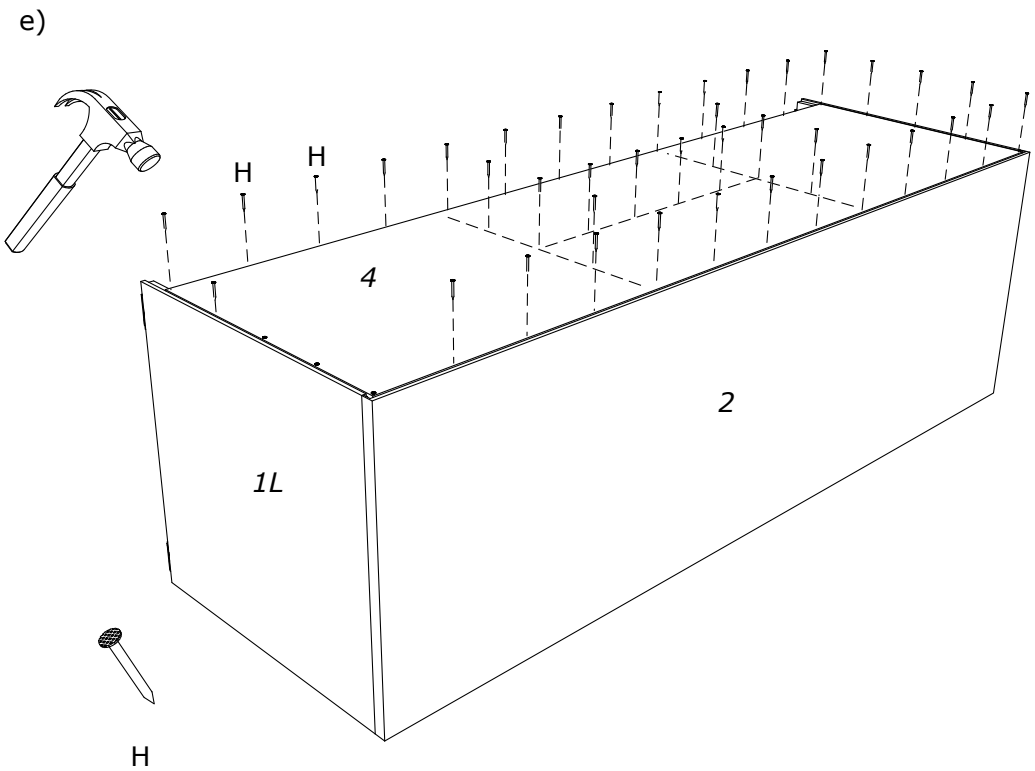

DNEVNA SOBA WOOD TV KOMODA

Matis

N A M E Š T A J • www.matis.rs

Senjak bb*32250 Ivanjica*Srbija

Tel:032 651 159* Fax:032 651 060

office@matris.rs*veleprodaja@matris.rs*www.matis.rs

1L - leva bočna stranica
1D - desna bočna stranica
2 - plafon
3 - pod
4 - lesomit ledja
5L - leva vertikalna

5D - desna vertikalna
6 - horizontala
7 - polica
8L - leva vrata
8D - desna vrata
9 - front fioke

10 - prednja stranica fioke
11 - zadnja stranica fioke
12 - bočna stranica fioke
13 - lesomit dno fioke
14 - lajsna gornja
15 - lajsna donja
16 - lajsna bočna