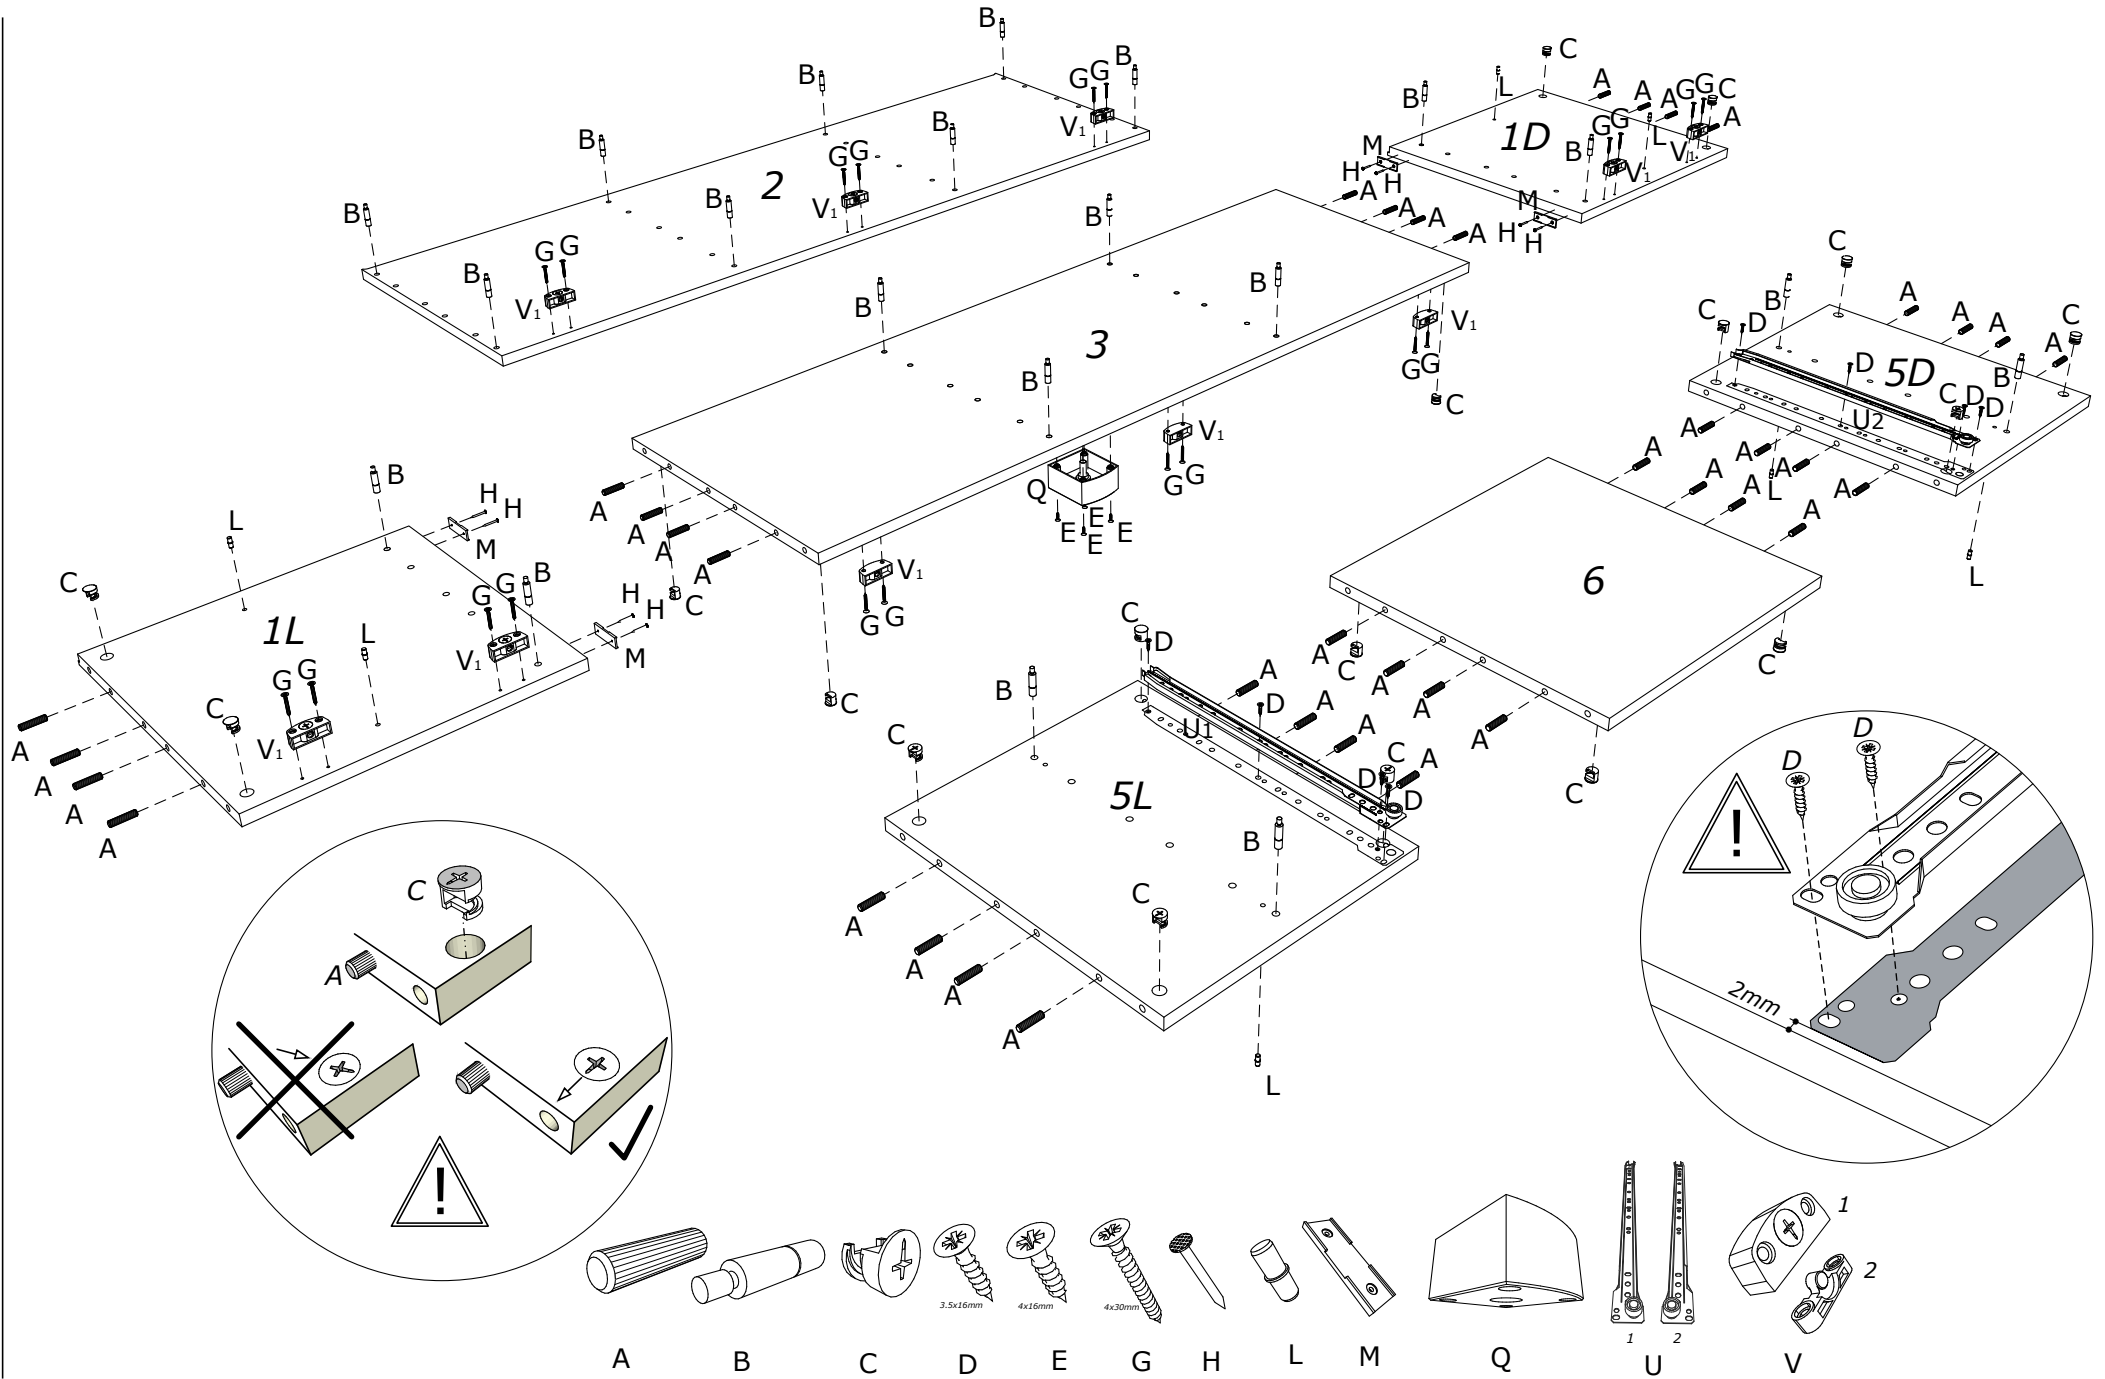

DNEVNA SOBA WOOD TV KOMODA

Matis

N A M E Š T A J • www.matis.rs

Senjak bb*32250 Ivanjica*Srbija

Tel:032 651 159* Fax:032 651 060

office@matris.rs*veleprodaja@matris.rs*www.matis.rs

1L - leva bočna stranica
1D - desna bočna stranica
2 - plafon
3 - pod
4 - lesomit ledja
5L - leva vertikalna

5D - desna vertikalna
6 - horizontala
7 - polica
8L - leva vrata
8D - desna vrata
9 - front fioke

10 - prednja stranica fioke
11 - zadnja stranica fioke
12 - bočna stranica fioke
13 - lesomit dno fioke
14 - lajsna gornja
15 - lajsna donja
16 - lajsna bočna