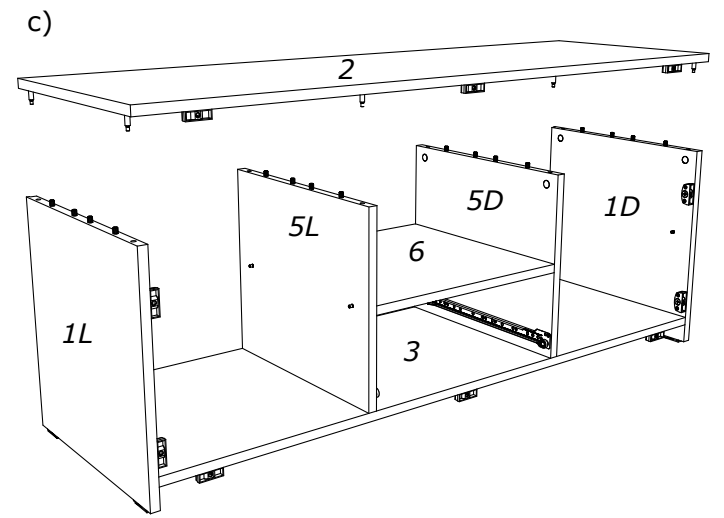

DNEVNA SOBA WOOD TV KOMODA

Matis

N A M E Š T A J • www.matis.rs

Senjak bb*32250 Ivanjica*Srbija

Tel:032 651 159* Fax:032 651 060

office@matris.rs*veleprodaja@matris.rs*www.matis.rs

1L - leva bočna stranica
1D - desna bočna stranica
2 - plafon
3 - pod
4 - lesomit ledja
5L - leva vertikalna

5D - desna vertikalna
6 - horizontala
7 - polica
8L - leva vrata
8D - desna vrata
9 - front fioke

10 - prednja stranica fioke
11 - zadnja stranica fioke
12 - bočna stranica fioke
13 - lesomit dno fioke
14 - lajsna gornja
15 - lajsna donja
16 - lajsna bočna