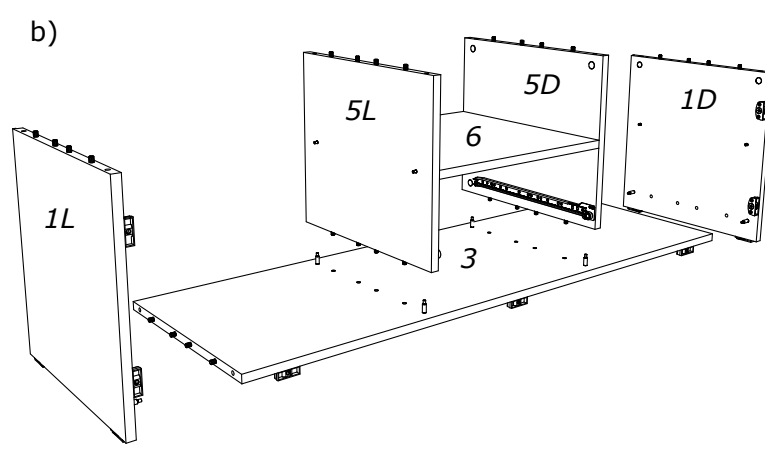

DNEVNA SOBA WOOD TV KOMODA

Matis

N A M E Š T A J • www.matis.rs

Senjak bb*32250 Ivanjica*Srbija

Tel:032 651 159* Fax:032 651 060

office@matris.rs*veleprodaja@matris.rs*www.matis.rs

1L - leva bočna stranica
1D - desna bočna stranica
2 - plafon
3 - pod
4 - lesomit ledja
5L - leva vertikalna

5D - desna vertikalna
6 - horizontala
7 - polica
8L - leva vrata
8D - desna vrata
9 - front fioke

10 - prednja stranica fioke
11 - zadnja stranica fioke
12 - bočna stranica fioke
13 - lesomit dno fioke
14 - lajsna gornja
15 - lajsna donja
16 - lajsna bočna