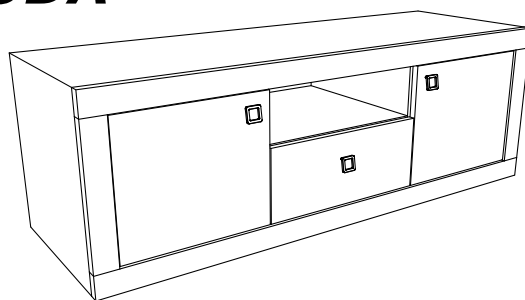

DNEVNA SOBA WOOD TV KOMODA

Matis

N A M E Š T A J • www.matis.rs

Senjak bb*32250 Ivanjica*Srbija

Tel:032 651 159* Fax:032 651 060

office@matris.rs*veleprodaja@matris.rs*www.matis.rs

1L - leva bočna stranica
1D - desna bočna stranica
2 - plafon
3 - pod
4 - lesomit ledja
5L - leva vertikalna

5D - desna vertikalna
6 - horizontala
7 - polica
8L - leva vrata
8D - desna vrata
9 - front fioke

10 - prednja stranica fioke
11 - zadnja stranica fioke
12 - bočna stranica fioke
13 - lesomit dno fioke
14 - lajsna gornja
15 - lajsna donja
16 - lajsna bočna