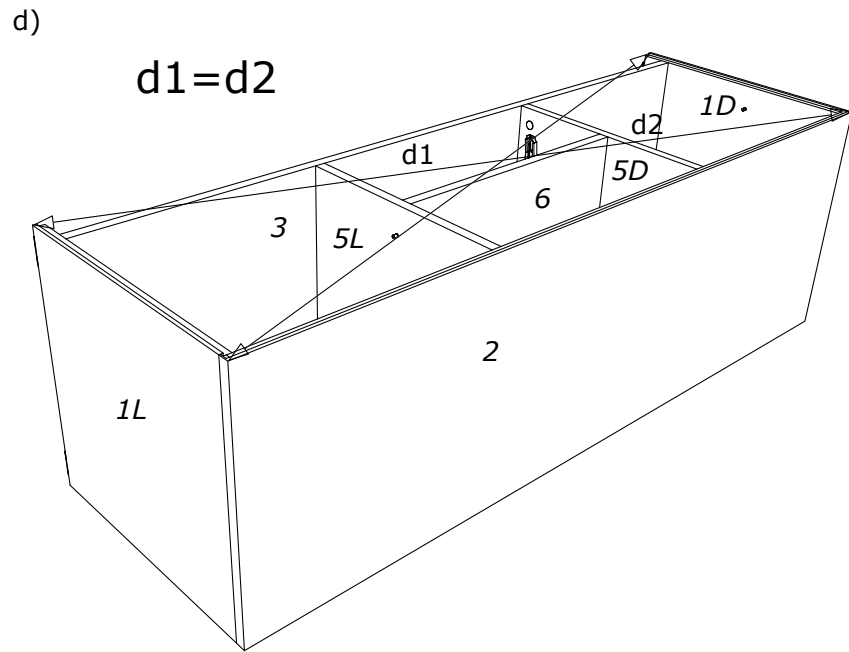

DNEVNA SOBA WOOD TV KOMODA

Matis

N A M E Š T A J • www.matis.rs

Senjak bb*32250 Ivanjica*Srbija

Tel:032 651 159* Fax:032 651 060

office@matris.rs*veleprodaja@matris.rs*www.matis.rs

1L - leva bočna stranica
1D - desna bočna stranica
2 - plafon
3 - pod
4 - lesomit ledja
5L - leva vertikalna

5D - desna vertikalna
6 - horizontala
7 - polica
8L - leva vrata
8D - desna vrata
9 - front fioke

10 - prednja stranica fioke
11 - zadnja stranica fioke
12 - bočna stranica fioke
13 - lesomit dno fioke
14 - lajsna gornja
15 - lajsna donja
16 - lajsna bočna