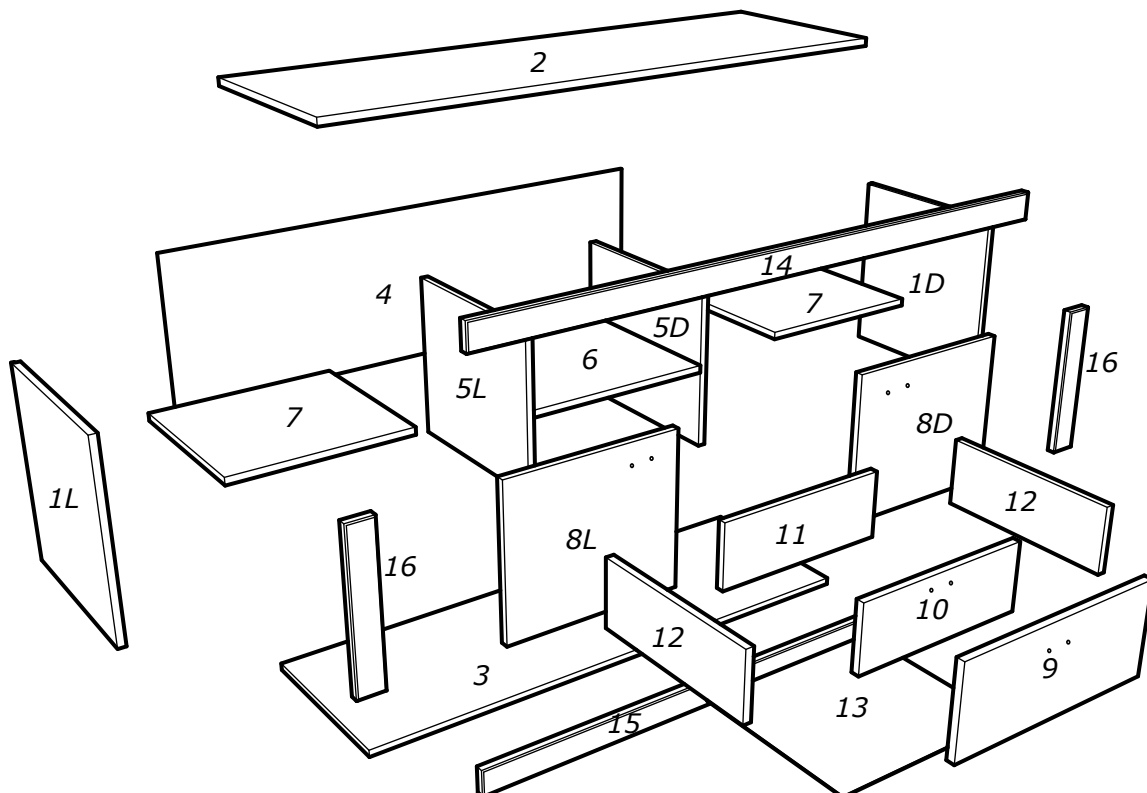

DNEVNA SOBA WOOD TV KOMODA

Matis

N A M E Š T A J • www.matis.rs

Senjak bb*32250 Ivanjica*Srbija

Tel:032 651 159* Fax:032 651 060

office@matris.rs*veleprodaja@matris.rs*www.matis.rs

1L - leva bočna stranica
1D - desna bočna stranica
2 - plafon
3 - pod
4 - lesomit ledja
5L - leva vertikalna

5D - desna vertikalna
6 - horizontala
7 - polica
8L - leva vrata
8D - desna vrata
9 - front fioke

10 - prednja stranica fioke
11 - zadnja stranica fioke
12 - bočna stranica fioke
13 - lesomit dno fioke
14 - lajsna gornja
15 - lajsna donja
16 - lajsna bočna