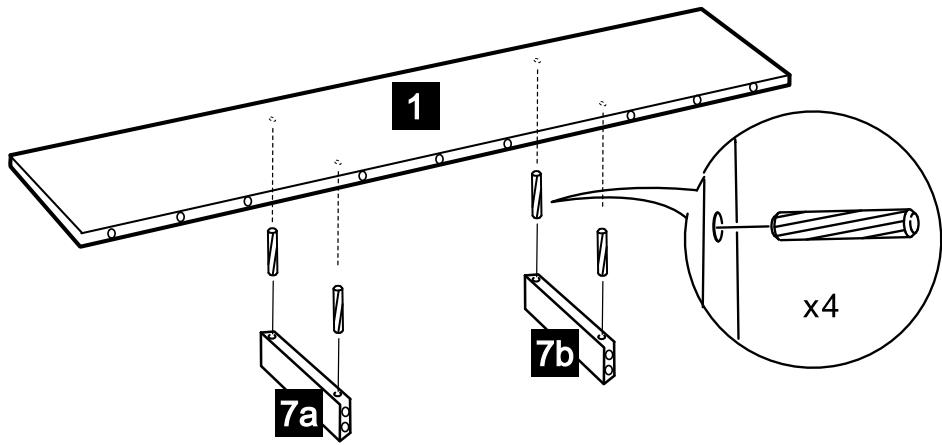

1

1 1428x264

7a 264x32

7b 264x32