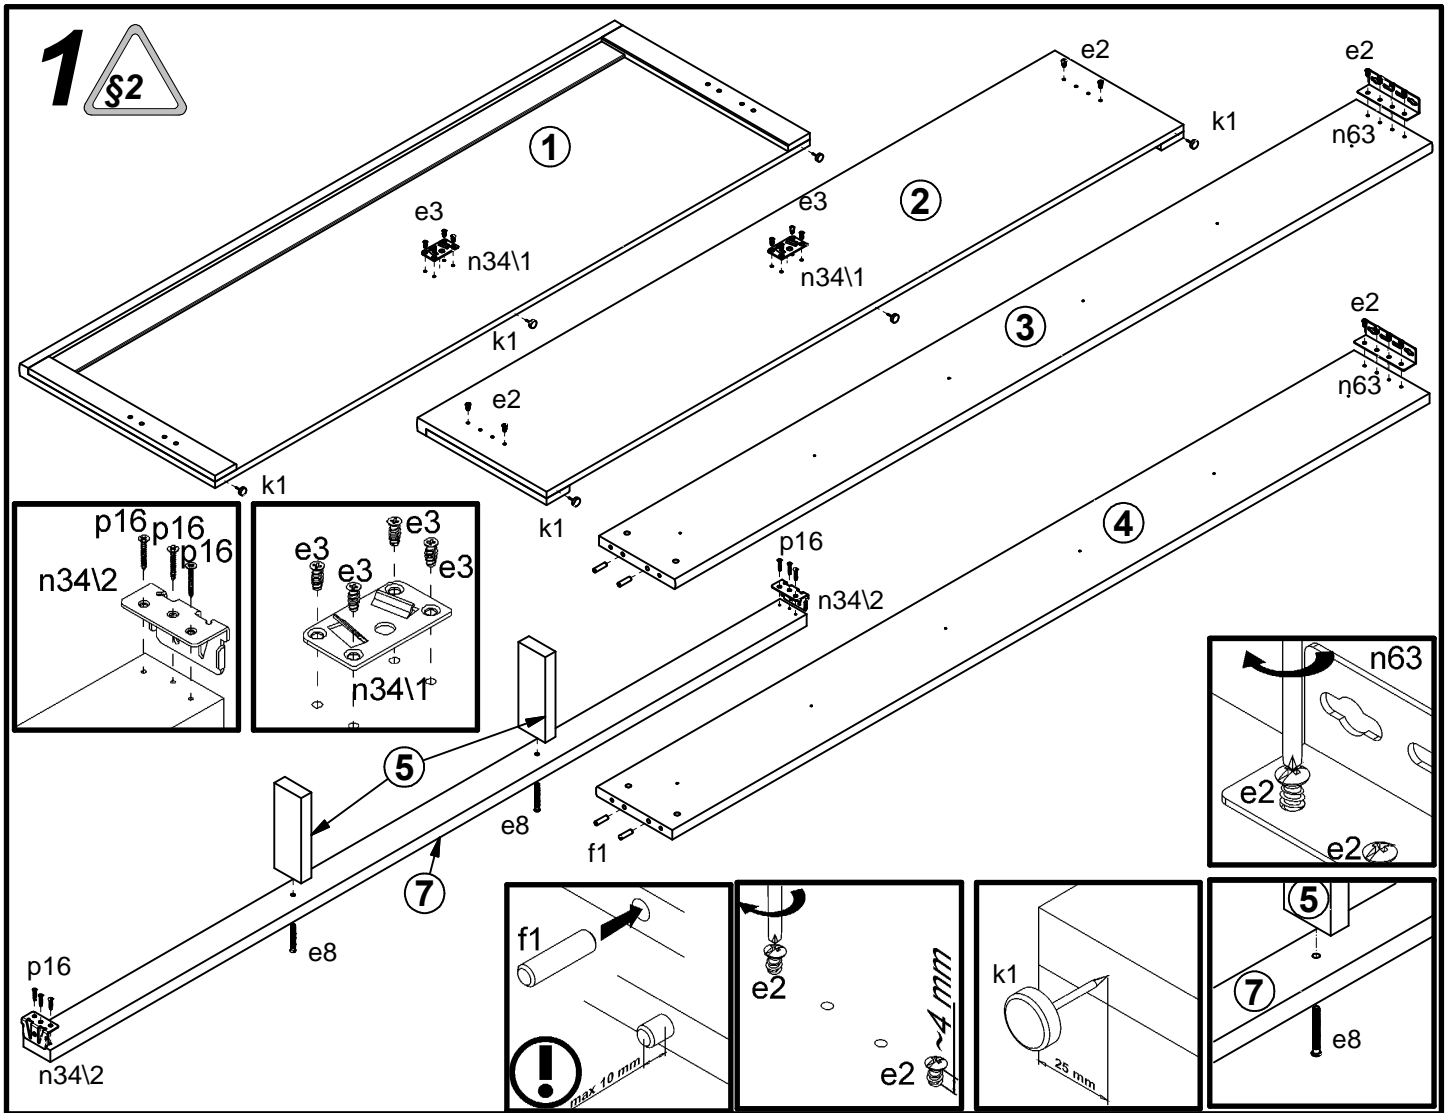

OREN

L18-LOZ/160

A	B	C	D
1	L18-005	1670	550
2	L18-006	1670	340
3	L18-104	1985	200
4	L18-105	1985	200
5	ZZ1-420	194	70
6	ZZ1-501	1872	1578
7	ZZ1-719	1983	70
8	ZZ1-720	1880	25

16x φ6,3x13 mm e2	8x φ6x13 mm e3	2x φ7x60 mm e8	4x φ8x30 mm f1	4x M6x84 mm j117	6x k1	2x n34/1	2x n34/2	2x 130x34x34,2mm n63
12x φ4x45 mm p11	6x φ3,5x25 mm p16	6x φ4x35 mm p6	4x φ10x16mm r43	1x z1				

3

4