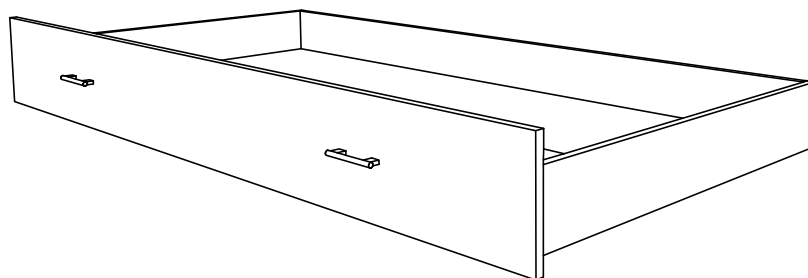

UPUTSTVO ZA MONTIRANJE
ASSEMBLING INSTRUCTION

Bambi Fioka kreveta

piece No. komad br.	dimension I dimenzija I	dimension II dimenzija I	quantity komada
1	1900	150	2
2	936	150	2
3	1900	450	2
4	1990	240	1