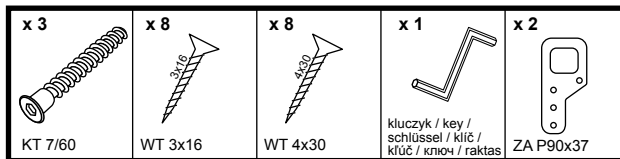

GB assembly instructions / D montageanleitung / CZ montážní návod / SK montážny návod / RUS инструкции по монтажу / LT surinkimo instrukcija

INSTRUKCJA MONTAŻU

LUSTRO

↑ 100 → 37 ↗ 17

akcesoria / accessories / zubehör / p̄slušenství / p̄slušenstvo / аксесуары / furnitūra :