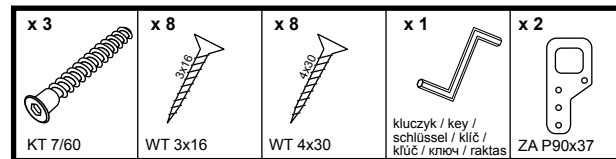

akcesoria / accessories / zubehör / p̄slušenství / p̄slušenstvo / аксесуары / furnitūra :