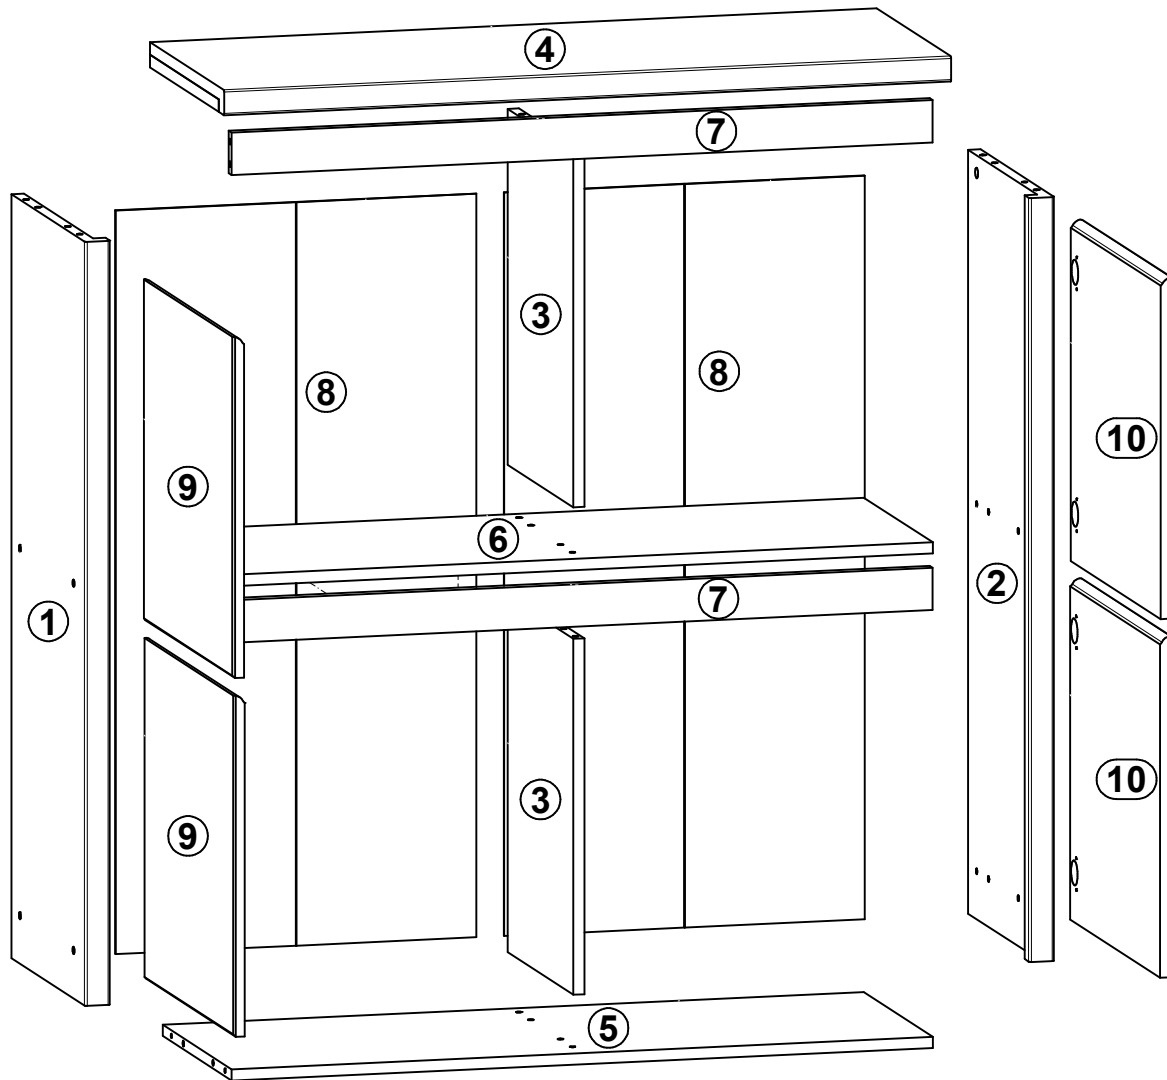

KASPIAN

S128-KOM4D

A	B	C	D
1	S128-114	1080	396
2	S128-115	1080	396
3	S128-116	503	353
4	S128-206	1046	399
5	S128-308	1009	370
6	S128-309	1009	370
7	S128-402	1009	60
8	S128-911	1051	519
9	S83-011	482	482
10	S83-012	482	482

8x a43	8x b18	12x e1 φ7x50 mm	16x e2 φ6,3x13 mm	28x f1 φ8x30 mm	4x k1	85x l1	16x p51 φ3,5x15 mm	8x r1 φ1,5x12mm #16
8x r42	8x s1	8x s2 ø16	1x z1	1x n26\1	1x p38 φ3,5x16 mm			

1 

2 

3

4