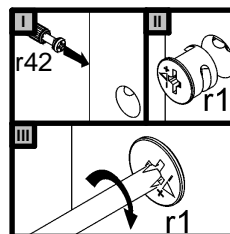

KASPIAN

S128-KOM4D

A	B	C	D
1	S128-114	1080	396
2	S128-115	1080	396
3	S128-116	503	353
4	S128-206	1046	399
5	S128-308	1009	370
6	S128-309	1009	370
7	S128-402	1009	60
8	S128-911	1051	519
9	S83-011	482	482
10	S83-012	482	482

8x a43	8x b18	12x e1 φ7x50 mm	16x e2 φ6,3x13 mm	28x f1 φ8x30 mm	4x k1	85x l1	16x p51 φ3,5x15 mm	8x r1 φ1,5x12mm #16
8x r42	8x s1	8x s2 ø16	1x z1	1x n26\1	1x p38 φ3,5x16 mm			

1 

2 

3

4