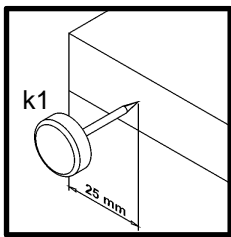

KASPIAN

S128-KOM4D

A	B	C	D
1	S128-114	1080	396
2	S128-115	1080	396
3	S128-116	503	353
4	S128-206	1046	399
5	S128-308	1009	370
6	S128-309	1009	370
7	S128-402	1009	60
8	S128-911	1051	519
9	S83-011	482	482
10	S83-012	482	482

8x a43	8x b18	12x e1 φ7x50 mm	16x e2 φ6,3x13 mm	28x f1 φ8x30 mm	4x k1	85x l1	16x p51 φ3,5x15 mm	8x r1 φ1,5x12mm #16
8x r42	8x s1	8x s2 ø16	1x z1	1x n26\1	1x p38 φ3,5x16 mm			

1 

2 

3

4