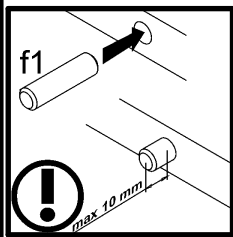

KASPIAN

S128-KOM4D

A	B	C	D
1	S128-114	1080	396
2	S128-115	1080	396
3	S128-116	503	353
4	S128-206	1046	399
5	S128-308	1009	370
6	S128-309	1009	370
7	S128-402	1009	60
8	S128-911	1051	519
9	S83-011	482	482
10	S83-012	482	482

8x a43	8x b18	12x e1 φ7x50 mm	16x e2 φ6,3x13 mm	28x f1 φ8x30 mm	4x k1	85x l1	16x p51 φ3,5x15 mm	8x r1 φ1,5x12mm #16
8x r42	8x s1	8x s2 ø16	1x z1	1x n26\1	1x p38 φ3,5x16 mm			

1 

2 

3

4