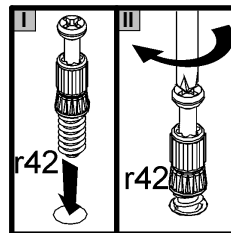

KASPIAN

S128-KOM4D

A	B	C	D
1	S128-114	1080	396
2	S128-115	1080	396
3	S128-116	503	353
4	S128-206	1046	399
5	S128-308	1009	370
6	S128-309	1009	370
7	S128-402	1009	60
8	S128-911	1051	519
9	S83-011	482	482
10	S83-012	482	482

8x a43	8x b18	12x e1 φ7x50 mm	16x e2 φ6,3x13 mm	28x f1 φ8x30 mm	4x k1	85x l1	16x p51 φ3,5x15 mm	8x r1 φ1,5x12mm #16
8x r42	8x s1	8x s2 ø16	1x z1	1x n26\1	1x p38 φ3,5x16 mm			

1 

2 

3

4