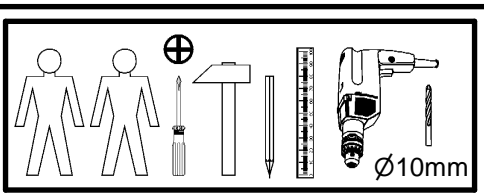

OREGON

S157-SFW/130

A	B	C	D
1	S157-111	324	243
2	S157-112	324	257
3	S157-113	324	243
4	S157-207	1362	302
5	S157-303	429	255
6	S157-506	324	58
7	S157-908	334	1340

Max
20 kg

8x φ5x17 mm d1	8x φ8x30 mm f1	2x φ10x50 mm f35	10x l1	8x l2	1x n38\L	1x n38\IP	4x φ4x30 mm p21	2x φ6x60 mm p75
20x φ15x12mm #16 r1	20x r42	18x ø16 s2						