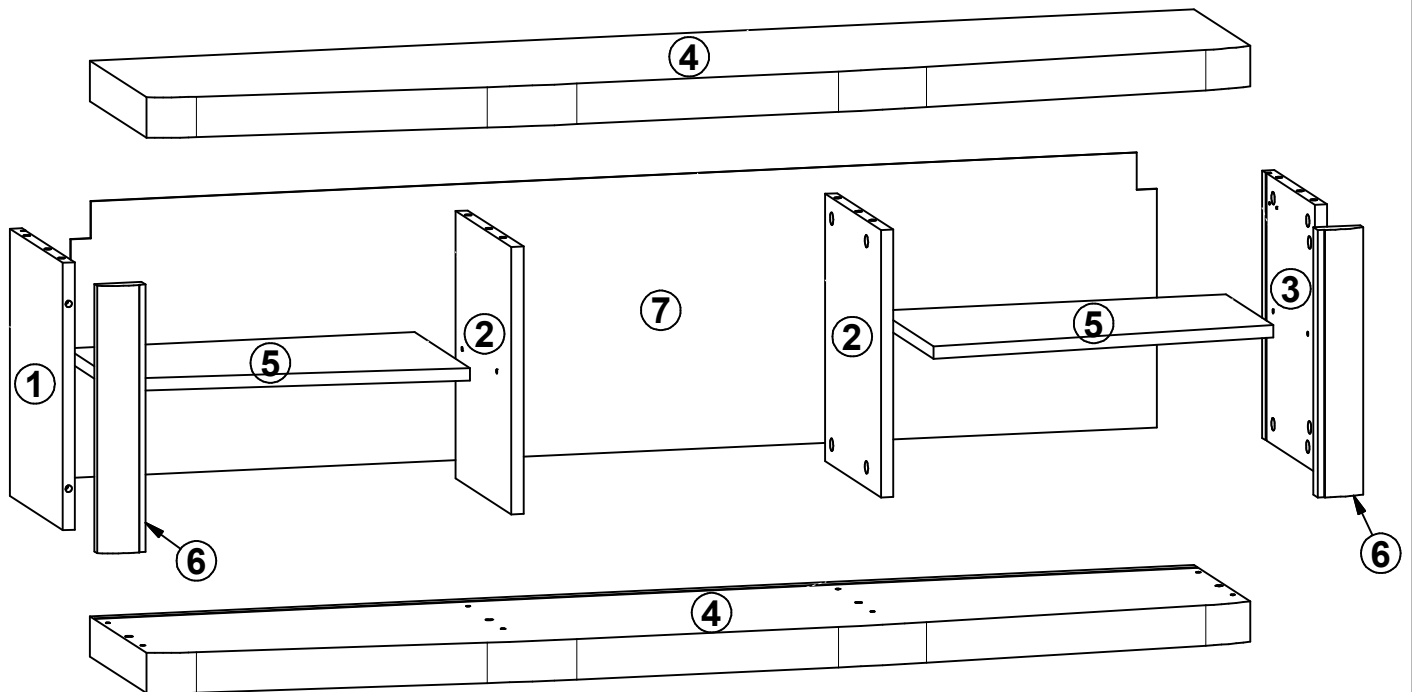

OREGON

S157-SFW/130

A	B	C	D
1	S157-111	324	243
2	S157-112	324	257
3	S157-113	324	243
4	S157-207	1362	302
5	S157-303	429	255
6	S157-506	324	58
7	S157-908	334	1340

Max
20 kg

8x φ5x17 mm d1	8x φ8x30 mm f1	2x φ10x50 mm f35	10x l1	8x l2	1x n38\L	1x n38\IP	4x φ4x30 mm p21	2x φ6x60 mm p75
20x φ15x12mm #16 r1	20x r42	18x ø16 s2						

1 

2 

3

4