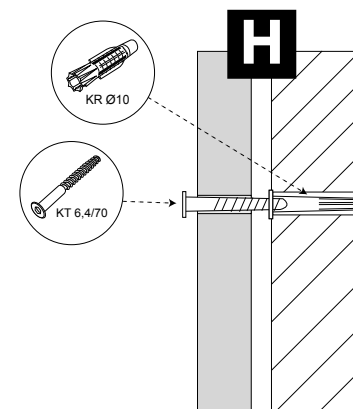

1

2

akcesoria / accessories / zubehör / příslušenství / príslušenstvo / аксессуары / furnitūra :

x 6 WT 3,5x20	x 3 PAP S	x 3 KT 6,4/70	x 3 KR Ø10	x 3 ZA N	x 1 kluczyk / key / schlüssel / klíč / klūč / ключ / raktas
----------------------	------------------	----------------------	-------------------	-----------------	--

do montażu potrzebne są:
 are needed for assembly:
 sind erforderlich für die montage:
 jsou potřebné pro montáž:
 sú potrebné pre montáž:
 которые необходимы для сборки:
 Surinkimui reikės

!
UWAGA ! - Mocowanie do ściany.
WARNING! - Attaching to the wall.
WARNUNG! - Anbringen an der Wand.
POZOR! - Připevnění na stěnu.
POZOR! - Pripevnenie na stenu.
ВНИМАНИЕ! - Крепление к стене.
DĒMESIO! - Tvirtinimas prie sienos.