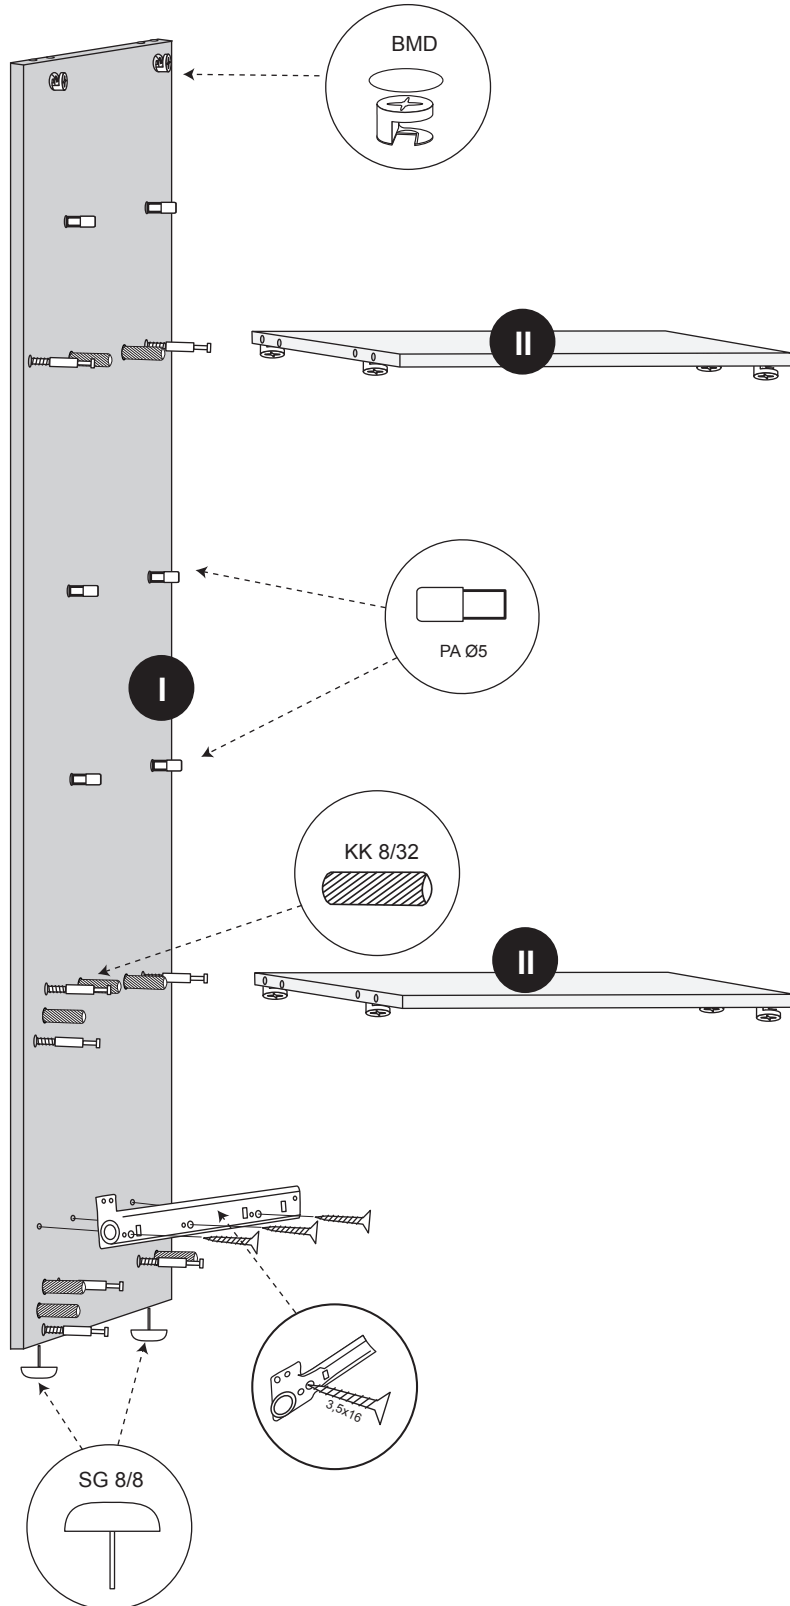

x 24 KK 8/32	x 4 KT 6,3/50	x 60 GZ 1,4/25	x 4 SG 8/8	x 22 MD	x 6 ZAM	x 4 ZAM	x 12 PA Ø5	x 12 WT 3,5x16	x 2 WT 4x30	x 1 PA L 350
x 1 PKZ	x 1 UT 1.839	x 1 kluczyk / key / schlüssel / kič / kľúč / ключ / raktas	x 1 klej / glue / kleber / lepidlo / lepidlo / клей / klijai							

do montażu potrzebne są:
 are needed for assembly:
 sind erforderlich für die montage:
 jsou potřebné pro montáž:
 sú potrebné pre montáž:
 которые необходимы для сборки:
 Surinkimui reikės:

UWAGA ! - mebel należy składać w pozycji poziomej
WARNING! - furniture should be submitted in a horizontal position
WARNUNG! - Möbel sollten in einer horizontalen Position vorzulegen
POZOR! - Nábytek by měl být předložen ve vodorovné poloze
POZOR! - Nábytok by mal byť predložený vo vodorovnej polohe
ВНИМАНИЕ! - Мебель должна быть представлена в горизонтальном положении
DĚMESIO! - Baldą surenkame horizontalioje padėtyje

UWAGA ! - w pierwszej kolejności wbijamy akcesoria „KK” i „MD” w blaty oraz boki.
WARNING! - The first accessory sticks "KK" and "MD" in the tops and sides.
WARNUNG! - Die erste Accessoire-Sticks "KK" und "MD" in den Spitzen und an den Seiten.
POZOR! - První příslušenství holí "KK" a "MD" v korunách a boky.
POZOR! - Prvé príslušenstvo palíc "KK" a "MD" v korunách a boky.
ВНИМАНИЕ! - Первый аксессуаров палочки "KK" и "MD" по верхинам и по бокам.
DĚMESIO! - Pirmiausiai furnitūrą KK ir MD įkalame į stalviršį ir šonus.

Nr/No	Szt/Qty
1	1
2	1
3	1
4	3
5	1
6	1
7	2
8	2
9	1
10	2
11	1
12	1
13	1

UWAGA ! - Mocowanie do ściany.
WARNING! - Attaching to the wall.
WARNUNG! - Anbringen an der Wand.
POZOR! - Připevnění na stěnu.
POZOR! - Připevnenie na stenu.
ВНИМАНИЕ! - Крепление к стене
DĒMESIO! - Tvirtinimas prie sienos.