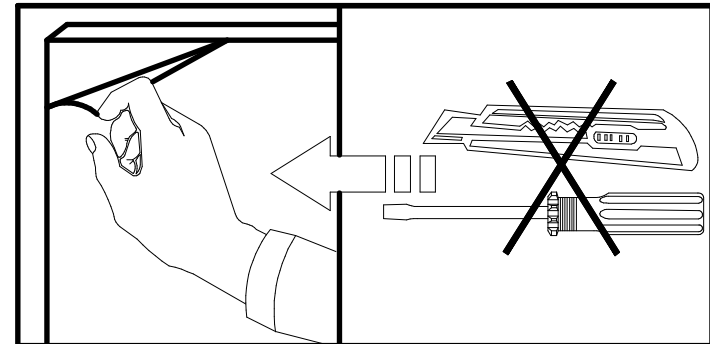

- D** Montageanleitung
- NL** Handleiding voor de montage
- TR** Montaj talimatı
- FR** Instructions de montage
- CZ** Montážní návod
- HU** Összeszerelési útmutató
- GB** Assembly instructions
- PL** Instrukcja montażu
- RU** Инструкция по монтажу
- IT** Istruzioni di montaggio
- RO** Instructiuni de asamblare
- SK** Montážny návod

A	B	C (mm)		D
1	S208-116	350	350	1/1
2	S208-211	750	350	1/1
3	S208-212	750	350	1/1
4	S208-213	750	350	1/1
5	S208-214	750	350	1/1
6	S208-406	1846	350	1/1
7	S208-407	2000	192	1/1

- 44x  f1
Ø8x30 mm
- 1x  f35
Ø10x50 mm
- 4x  k1
- 1x  n14
81x21x15/1,5
- 1x  p17
Ø5x60 mm
- 3x  p38
Ø3,5x16 mm
- 38x  r1
Ø15x12 mm #16
- 38x  r42
- 35x  s2
Ø16
- 2x  s43
Ø11x5 mm silikon