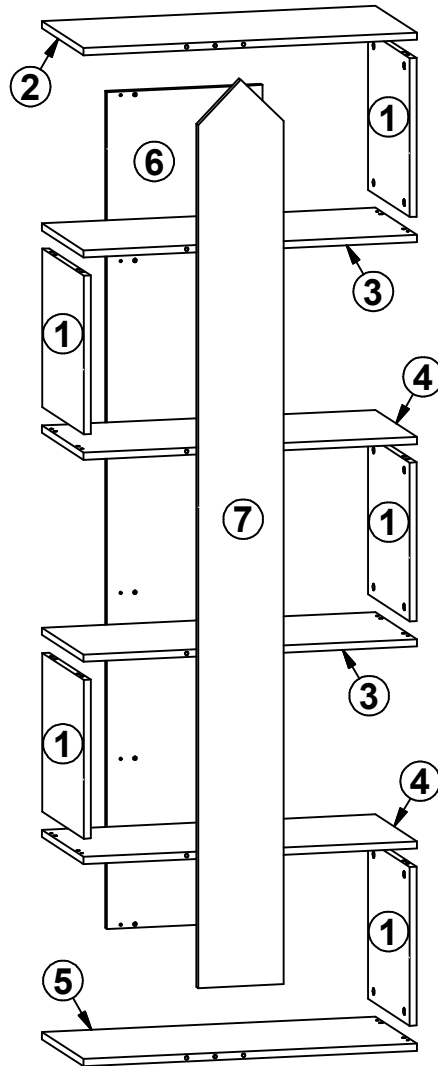

- D** Montageanleitung
- NL** Handleiding voor de montage
- TR** Montaj talimatı
- FR** Instructions de montage
- CZ** Montážní návod
- HU** Összeszerelési útmutató
- GB** Assembly instructions
- PL** Instrukcja montażu
- RU** Инструкция по монтажу
- IT** Istruzioni di montaggio
- RO** Instructiuni de asamblare
- SK** Montážny návod

A	B	C (mm)		D
1	S208-116	350	350	1/1
2	S208-211	750	350	1/1
3	S208-212	750	350	1/1
4	S208-213	750	350	1/1
5	S208-214	750	350	1/1
6	S208-406	1846	350	1/1
7	S208-407	2000	192	1/1

- 44x  f1
Ø8x30 mm
- 1x  f35
Ø10x50 mm
- 4x  k1
- 1x  n14
81x21x15/1,5
- 1x  p17
Ø5x60 mm
- 3x  p38
Ø3,5x16 mm
- 38x  r1
Ø15x12 mm #16
- 38x  r42
- 35x  s2
Ø16
- 2x  s43
Ø11x5 mm silikon