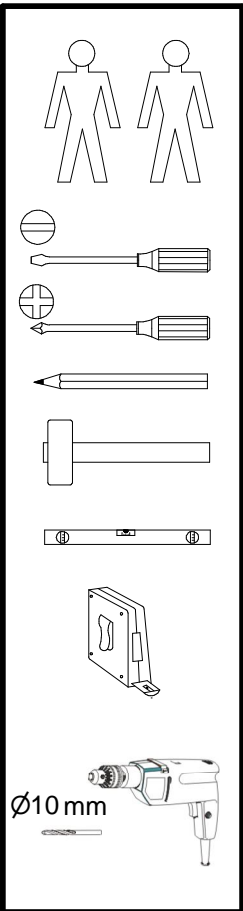

- D** Montageanleitung
- NL** Handleiding voor de montage
- TR** Montaj talimatı
- FR** Instructions de montage
- CZ** Montážní návod
- HU** Összeszerelési útmutató
- GB** Assembly instructions
- PL** Instrukcja montażu
- RU** Инструкция по монтажу
- IT** Istruzioni di montaggio
- RO** Instructiuni de asamblare
- SK** Montážny návod

A	B	C (mm)		D
1	S208-116	350	350	1/1
2	S208-211	750	350	1/1
3	S208-212	750	350	1/1
4	S208-213	750	350	1/1
5	S208-214	750	350	1/1
6	S208-406	1846	350	1/1
7	S208-407	2000	192	1/1

- 44x  f1
Ø8x30 mm
- 1x  f35
Ø10x50 mm
- 4x  k1
- 1x  n14
81x21x15/1,5
- 1x  p17
Ø5x60 mm
- 3x  p38
Ø3,5x16 mm
- 38x  r1
Ø15x12 mm #16
- 38x  r42
- 35x  s2
Ø16
- 2x  s43
Ø11x5 mm silikon