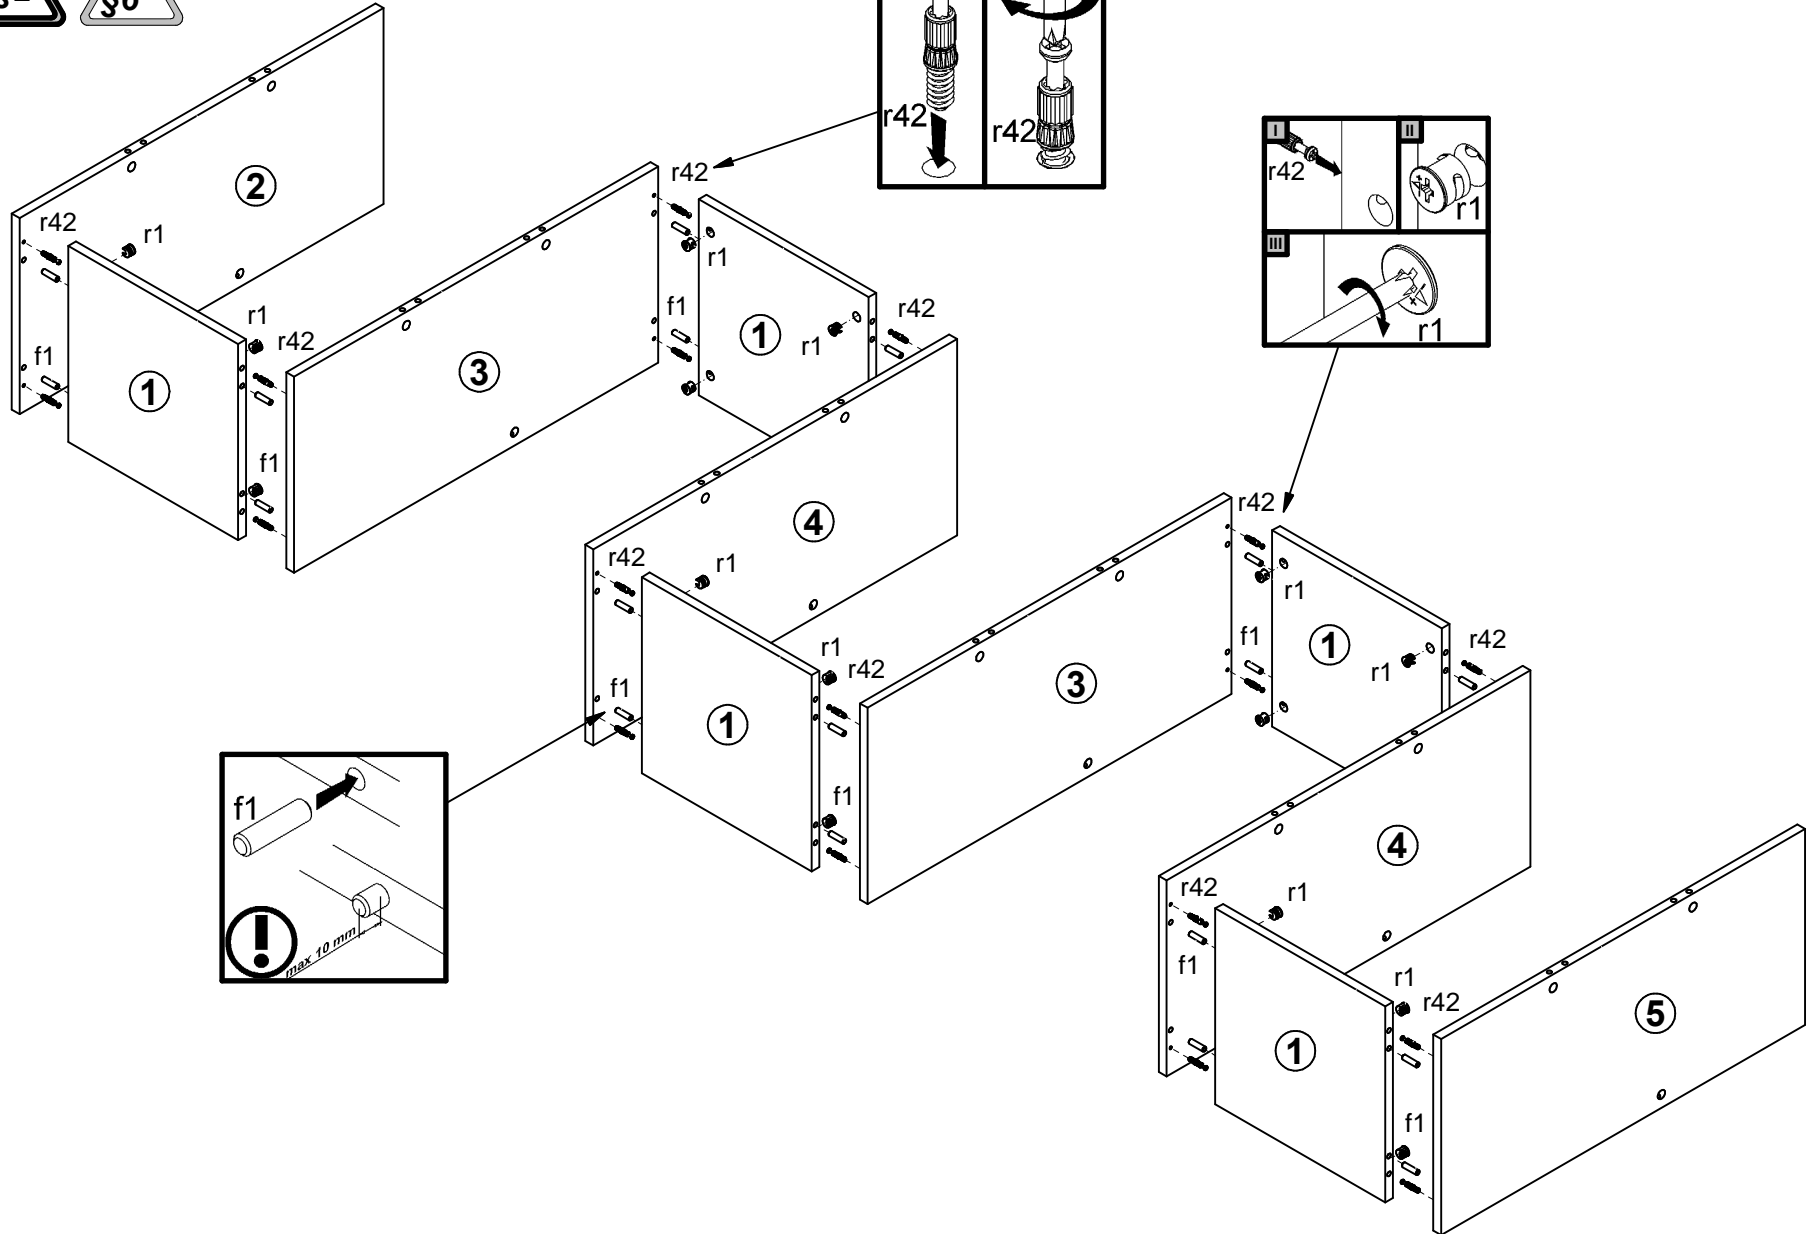

- D** Montageanleitung
- NL** Handleiding voor de montage
- TR** Montaj talimatı
- FR** Instructions de montage
- CZ** Montážní návod
- HU** Összeszerelési útmutató
- GB** Assembly instructions
- PL** Instrukcja montażu
- RU** Инструкция по монтажу
- IT** Istruzioni di montaggio
- RO** Instructiuni de asamblare
- SK** Montážny návod

A	B	C (mm)		D
1	S208-116	350	350	1/1
2	S208-211	750	350	1/1
3	S208-212	750	350	1/1
4	S208-213	750	350	1/1
5	S208-214	750	350	1/1
6	S208-406	1846	350	1/1
7	S208-407	2000	192	1/1

- 44x  f1
Ø8x30 mm
- 1x  f35
Ø10x50 mm
- 4x  k1
- 1x  n14
81x21x15/1,5
- 1x  p17
Ø5x60 mm
- 3x  p38
Ø3,5x16 mm
- 38x  r1
Ø15x12 mm #16
- 38x  r42
- 35x  s2
Ø16
- 2x  s43
Ø11x5 mm silikon