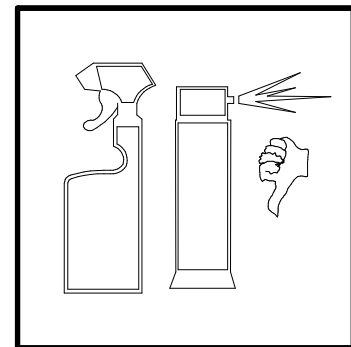

- D** Montageanleitung
- NL** Handleiding voor de montage
- TR** Montaj talimatı
- FR** Instructions de montage
- CZ** Montážní návod
- HU** Összeszerelési útmutató
- GB** Assembly instructions
- PL** Instrukcja montażu
- RU** Инструкция по монтажу
- IT** Istruzioni di montaggio
- RO** Instructiuni de asamblare
- SK** Montážny návod

A	B	C (mm)		D
1	S208-116	350	350	1/1
2	S208-211	750	350	1/1
3	S208-212	750	350	1/1
4	S208-213	750	350	1/1
5	S208-214	750	350	1/1
6	S208-406	1846	350	1/1
7	S208-407	2000	192	1/1

- 44x  f1
Ø8x30 mm
- 1x  f35
Ø10x50 mm
- 4x  k1
- 1x  n14
81x21x15/1,5
- 1x  p17
Ø5x60 mm
- 3x  p38
Ø3,5x16 mm
- 38x  r1
Ø15x12 mm #16
- 38x  r42
- 35x  s2
Ø16
- 2x  s43
Ø11x5 mm silikon