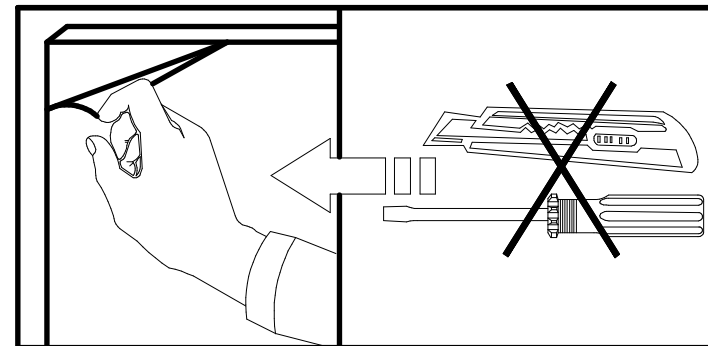

- D** Montageanleitung
- NL** Handleiding voor de montage
- TR** Montaj talimatı
- FR** Instructions de montage
- CZ** Montážní návod
- HU** Összeszerelési útmutató
- GB** Assembly instructions
- PL** Instrukcja montażu
- RU** Инструкция по монтажу
- IT** Istruzioni di montaggio
- RO** Instructiuni de asamblare
- SK** Montážny návod

A	B	C (mm)		D
1	S208-116	350	350	1/1
2	S208-207	750	350	1/1
3	S208-208	750	350	1/1
4	S208-209	750	350	1/1
5	S208-210	750	350	1/1
6	S208-406	1846	350	1/1
7	S208-407	2000	192	1/1

- 44x  f1
Ø8x30 mm
- 1x  f35
Ø10x50 mm
- 4x  k1
- 1x  n14
81x21x15/1,5
- 1x  p17
Ø5x60 mm
- 3x  p38
Ø3,5x16 mm
- 38x  r1
Ø15x12 mm #16
- 38x  r42
- 35x  s2
Ø16
- 2x  s43
Ø11x5 mm silikon