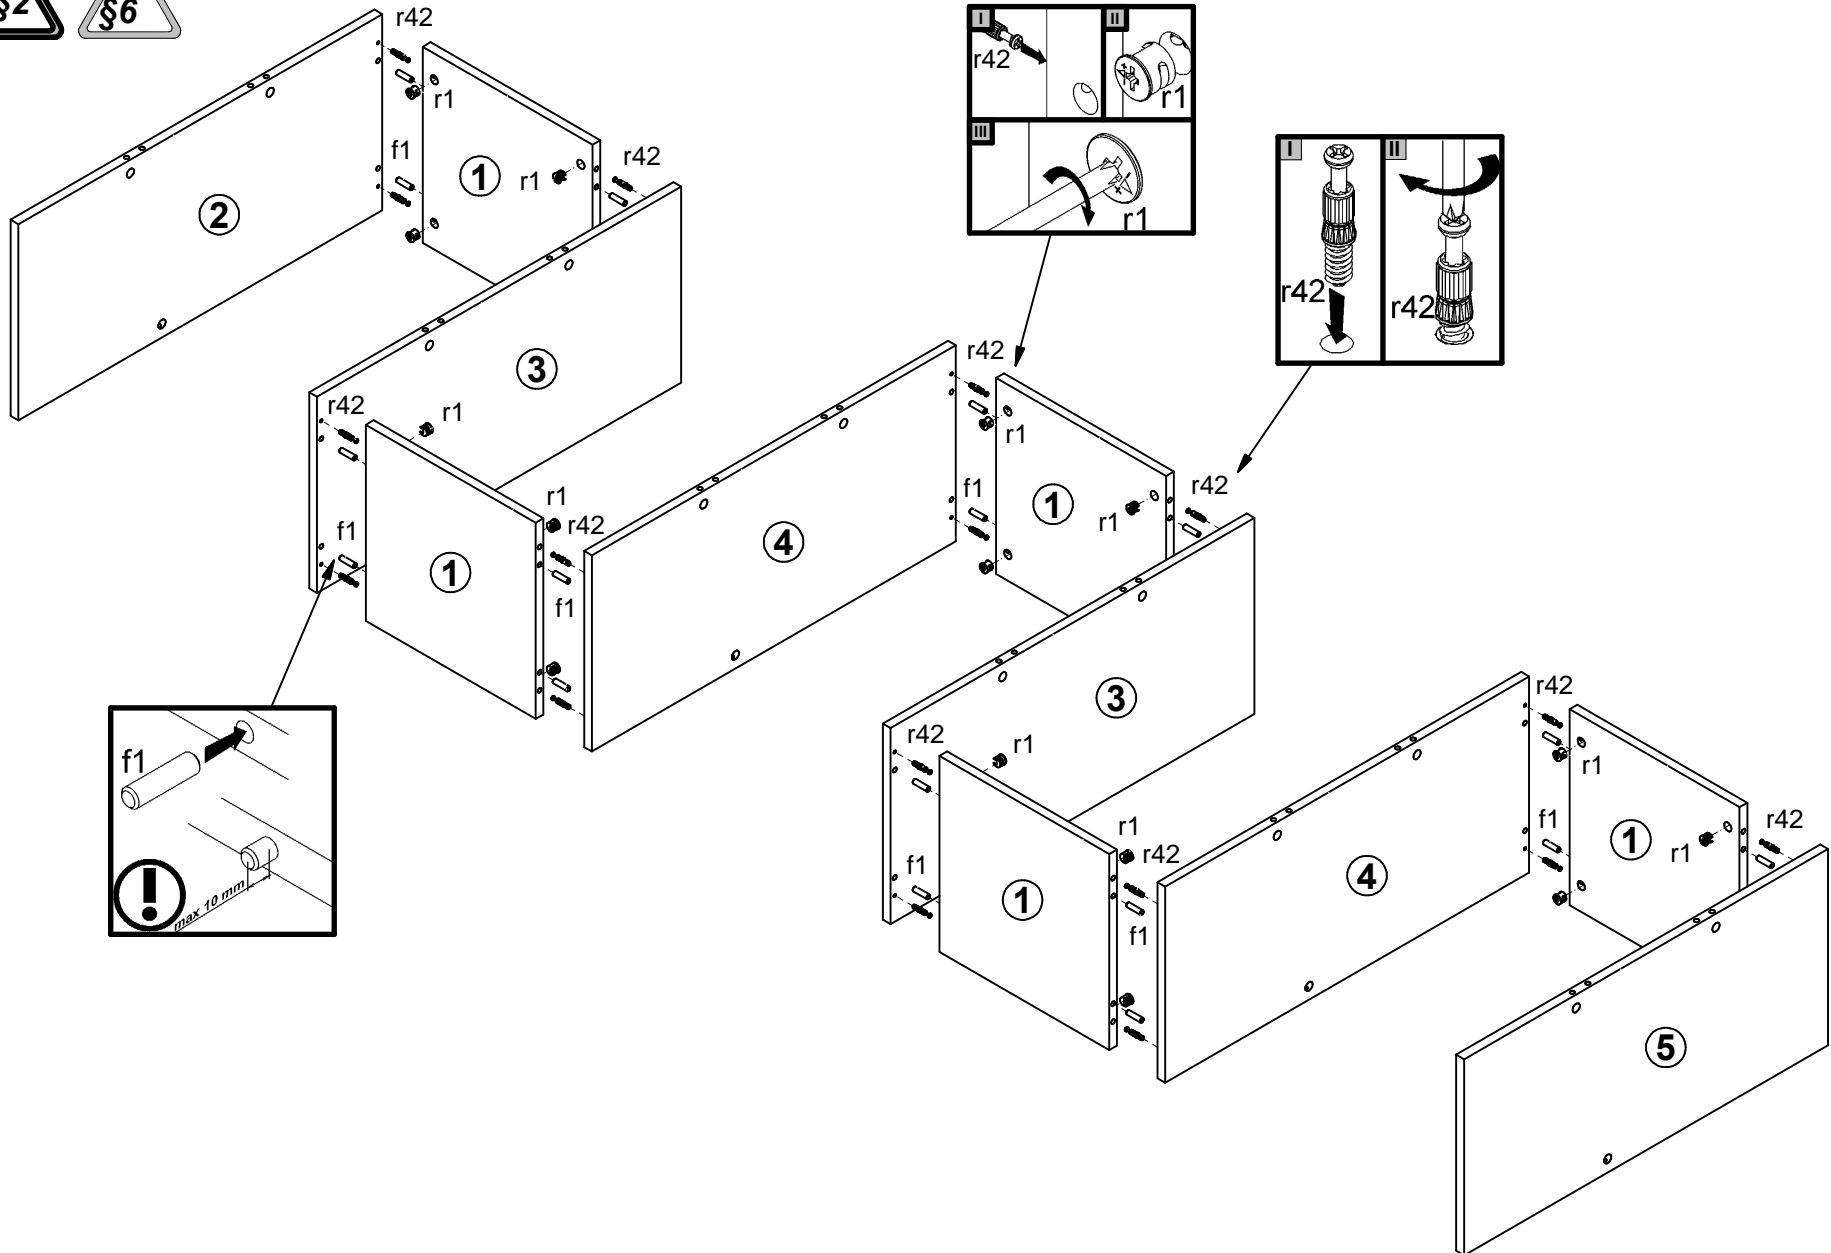

- D** Montageanleitung
- NL** Handleiding voor de montage
- TR** Montaj talimatı
- FR** Instructions de montage
- CZ** Montážní návod
- HU** Összeszerelési útmutató
- GB** Assembly instructions
- PL** Instrukcja montażu
- RU** Инструкция по монтажу
- IT** Istruzioni di montaggio
- RO** Instructiuni de asamblare
- SK** Montážny návod

A	B	C (mm)		D
1	S208-116	350	350	1/1
2	S208-207	750	350	1/1
3	S208-208	750	350	1/1
4	S208-209	750	350	1/1
5	S208-210	750	350	1/1
6	S208-406	1846	350	1/1
7	S208-407	2000	192	1/1

- 44x  f1
Ø8x30 mm
- 1x  f35
Ø10x50 mm
- 4x  k1
- 1x  n14
81x21x15/1,5
- 1x  p17
Ø5x60 mm
- 3x  p38
Ø3,5x16 mm
- 38x  r1
Ø15x12 mm #16
- 38x  r42
- 35x  s2
Ø16
- 2x  s43
Ø11x5 mm silikon