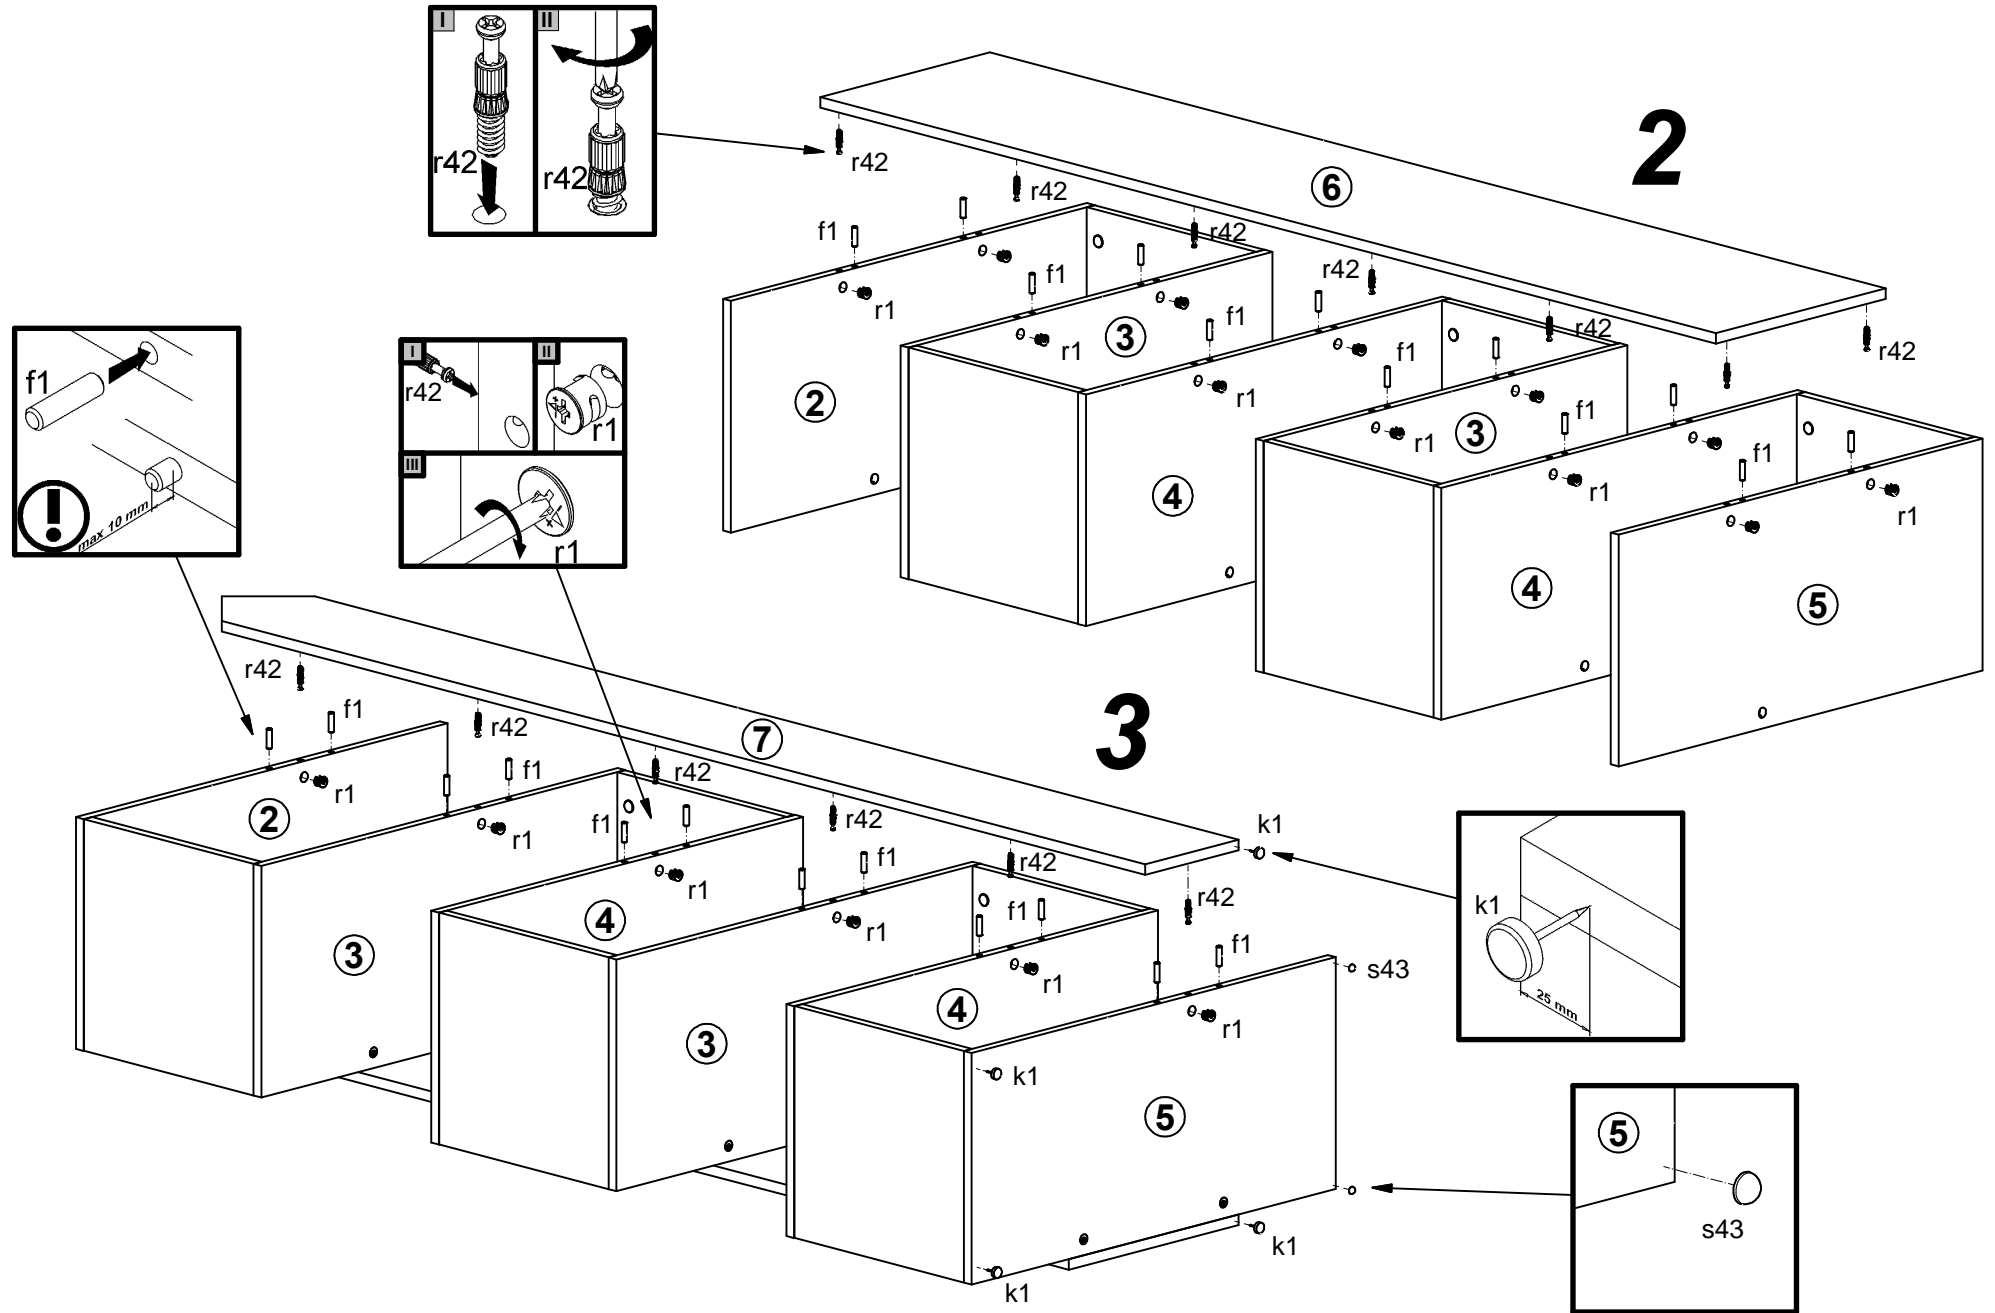

- D** Montageanleitung
- NL** Handleiding voor de montage
- TR** Montaj talimatı
- FR** Instructions de montage
- CZ** Montážní návod
- HU** Összeszerelési útmutató
- GB** Assembly instructions
- PL** Instrukcja montażu
- RU** Инструкция по монтажу
- IT** Istruzioni di montaggio
- RO** Instructiuni de asamblare
- SK** Montážny návod

A	B	C (mm)		D
1	S208-116	350	350	1/1
2	S208-207	750	350	1/1
3	S208-208	750	350	1/1
4	S208-209	750	350	1/1
5	S208-210	750	350	1/1
6	S208-406	1846	350	1/1
7	S208-407	2000	192	1/1

- 44x  f1
Ø8x30 mm
- 1x  f35
Ø10x50 mm
- 4x  k1
- 1x  n14
81x21x15/1,5
- 1x  p17
Ø5x60 mm
- 3x  p38
Ø3,5x16 mm
- 38x  r1
Ø15x12 mm #16
- 38x  r42
- 35x  s2
Ø16
- 2x  s43
Ø11x5 mm silikon