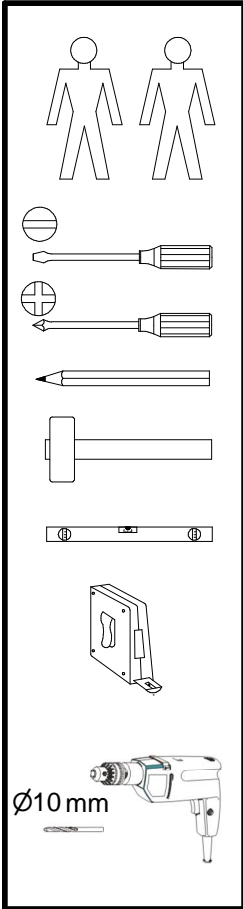

- D** Montageanleitung
- NL** Handleiding voor de montage
- TR** Montaj talimatı
- FR** Instructions de montage
- CZ** Montážní návod
- HU** Összeszerelési útmutató
- GB** Assembly instructions
- PL** Instrukcja montażu
- RU** Инструкция по монтажу
- IT** Istruzioni di montaggio
- RO** Instructiuni de asamblare
- SK** Montážny návod

A	B	C (mm)		D
1	S208-116	350	350	1/1
2	S208-207	750	350	1/1
3	S208-208	750	350	1/1
4	S208-209	750	350	1/1
5	S208-210	750	350	1/1
6	S208-406	1846	350	1/1
7	S208-407	2000	192	1/1

- 44x  f1
Ø8x30 mm
- 1x  f35
Ø10x50 mm
- 4x  k1
- 1x  n14
81x21x15/1,5
- 1x  p17
Ø5x60 mm
- 3x  p38
Ø3,5x16 mm
- 38x  r1
Ø15x12 mm #16
- 38x  r42
- 35x  s2
Ø16
- 2x  s43
Ø11x5 mm silikon