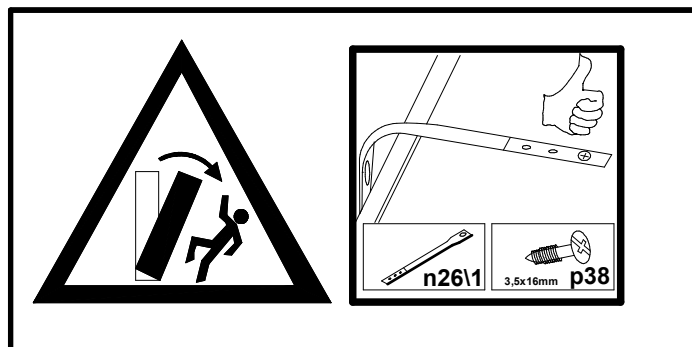

- D** Montageanleitung
- NL** Handleiding voor de montage
- TR** Montaj talimatı
- FR** Instructions de montage
- CZ** Montážní návod
- HU** Összeszerelési útmutató
- GB** Assembly instructions
- PL** Instrukcja montażu
- RU** Инструкция по монтажу
- IT** Istruzioni di montaggio
- RO** Instructiuni de asamblare
- SK** Montážny návod

A	B	C (mm)		D
1	S208-116	350	350	1/1
2	S208-207	750	350	1/1
3	S208-208	750	350	1/1
4	S208-209	750	350	1/1
5	S208-210	750	350	1/1
6	S208-406	1846	350	1/1
7	S208-407	2000	192	1/1

- 44x  f1
Ø8x30 mm
- 1x  f35
Ø10x50 mm
- 4x  k1
- 1x  n14
81x21x15/1,5
- 1x  p17
Ø5x60 mm
- 3x  p38
Ø3,5x16 mm
- 38x  r1
Ø15x12 mm #16
- 38x  r42
- 35x  s2
Ø16
- 2x  s43
Ø11x5 mm silikon