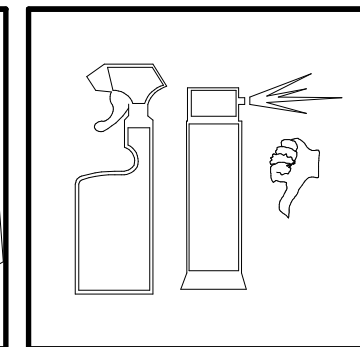

- D** Montageanleitung
- NL** Handleiding voor de montage
- TR** Montaj talimatı
- FR** Instructions de montage
- CZ** Montážní návod
- HU** Összeszerelési útmutató
- GB** Assembly instructions
- PL** Instrukcja montażu
- RU** Инструкция по монтажу
- IT** Istruzioni di montaggio
- RO** Instructiuni de asamblare
- SK** Montážny návod

A	B	C (mm)		D
1	S208-116	350	350	1/1
2	S208-207	750	350	1/1
3	S208-208	750	350	1/1
4	S208-209	750	350	1/1
5	S208-210	750	350	1/1
6	S208-406	1846	350	1/1
7	S208-407	2000	192	1/1

- 44x  f1
Ø8x30 mm
- 1x  f35
Ø10x50 mm
- 4x  k1
- 1x  n14
81x21x15/1,5
- 1x  p17
Ø5x60 mm
- 3x  p38
Ø3,5x16 mm
- 38x  r1
Ø15x12 mm #16
- 38x  r42
- 35x  s2
Ø16
- 2x  s43
Ø11x5 mm silikon