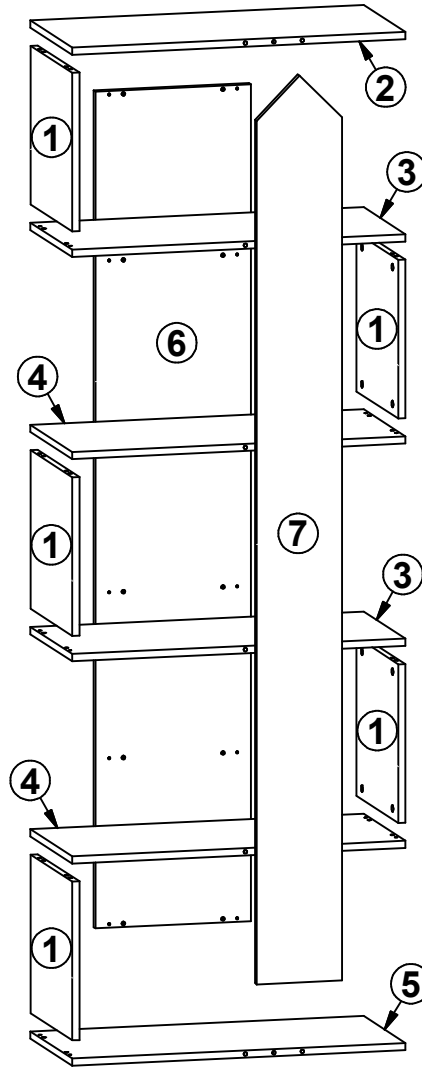

- D** Montageanleitung
- NL** Handleiding voor de montage
- TR** Montaj talimatı
- FR** Instructions de montage
- CZ** Montážní návod
- HU** Összeszerelési útmutató
- GB** Assembly instructions
- PL** Instrukcja montażu
- RU** Инструкция по монтажу
- IT** Istruzioni di montaggio
- RO** Instructiuni de asamblare
- SK** Montážny návod

A	B	C (mm)		D
1	S208-116	350	350	1/1
2	S208-207	750	350	1/1
3	S208-208	750	350	1/1
4	S208-209	750	350	1/1
5	S208-210	750	350	1/1
6	S208-406	1846	350	1/1
7	S208-407	2000	192	1/1

- 44x  f1
Ø8x30 mm
- 1x  f35
Ø10x50 mm
- 4x  k1
- 1x  n14
81x21x15/1,5
- 1x  p17
Ø5x60 mm
- 3x  p38
Ø3,5x16 mm
- 38x  r1
Ø15x12 mm #16
- 38x  r42
- 35x  s2
Ø16
- 2x  s43
Ø11x5 mm silikon